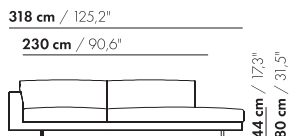

METRAGES EN VOLUME:

Metrage uni-stof 130/140 cm	11,90	11,30
Metrage leer bruto m ²	23,00	21,70
Volume m ³	2,40	2,40
Gewicht kg	140	135

MEERPRIJS:

Houten poot	€ 261	€ 261
RAL kleur (per set)	€ 167	€ 167
Dormeuse tafel MDF RAL kleur	€ 797	€ 783
Dormeuse tafel eiken fineer	€ 898	€ 883
Dormeuse tafel noten fineer	€ 1015	€ 999
Elektrificatie	€ 57	€ 57
QI-lader	€ 137	€ 137
Luceplan - Ascent lamp	€ 899	€ 899
Zero - Curve through table lamp	€ 1499	€ 1499

230-D-B-AL-PR/AR-PL

230-D-B-AL-TR/AR-TL

S-230-D-B-AL-PR/AR-PL

S-230-D-B-AL-TR/AR-TL

prijzen en afmetingen

	260 DORMEUSE PL/PR BREDE ARM L/R XL	260 DORMEUSE PL/PR BREDE ARM L/R XL-S		
				
STOFUITVOERINGEN:				
S10 + ingezonden stof	€ 6970	€ 6753		
S20	€ 7316	€ 7072		
S30	€ 7761	€ 7472		
S40	€ 8183	€ 7848		
S50	€ 8652	€ 8269		
LEERUITVOERINGEN:				
L10 + ingezonden leer	€ 8454	€ 8238		
L20	€ 8926	€ 8685		
L30	€ 9705	€ 9428		
L40	€ 10331	€ 10026		
L50	€ 11040	€ 10702		
HOESPRIJS:				
= uitvoeringsprijs - deductie	Deductie = € 4565	€ 4477		
METRAGES EN VOLUME:				
Metrage uni-stof 130/140 cm	12,80	11,60		
Metrage leer bruto m ²	24,20	22,85		
Volume m ³	2,63	2,63		
Gewicht kg	160	155		
MEERPRIJS:				
Houten poot	€ 261	€ 261		
RAL kleur (per set)	€ 167	€ 167		
Dormeuse tafel MDF RAL kleur	€ 797	€ 783		
Dormeuse tafel eiken fineer	€ 898	€ 883		
Dormeuse tafel noten fineer	€ 1015	€ 999		
Elektrificatie	€ 57	€ 57		
QI-lader	€ 137	€ 137		
Luceplan - Ascent lamp	€ 899	€ 899		
Zero - Curve through table lamp	€ 1499	€ 1499		