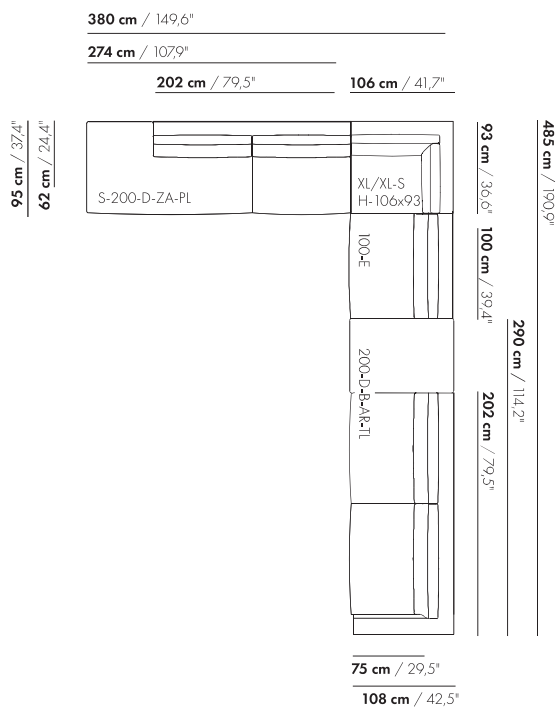

100 cm / 39,4"

ø 12 cm / 4,7"

S-HEADREST

13 cm / 5,1"

80 cm / 31,5"

85 cm / 33,5"

S-175-D-ZA-PL/PR

246 cm / 96,9"
174 cm / 68,5"

S-230-D-ZA-PL/PR

302 cm / 118,9"
230 cm / 90,6"

44 cm / 17,3"
80 cm / 31,5"

S-230-D-ZA-PL/PR

63 cm / 24,8"
95 cm / 37,4"

S-260-D-ZA-PL/PR

330 cm / 129,9"
258 cm / 101,6"

44 cm / 17,3"
80 cm / 31,5"

S-H-93x93

44 cm / 17,3"
64 cm / 25,2"
80 cm / 31,5"

63 cm / 24,8"
93 cm / 36,6"

S-H-106x96

106 cm / 41,7"
75 cm / 29,5"

S-H-106x93

44 cm / 17,3"
64 cm / 25,2"
80 cm / 31,5"

63 cm / 24,8"
93 cm / 36,6"

S-H-93x106

93 cm / 36,6"
63 cm / 24,8"

S-H-93x106

44 cm / 17,3"
64 cm / 25,2"
80 cm / 31,5"

75 cm / 29,5"
106 cm / 41,7"

STOFROL
FABRIC ROLL
STOFFROLLE

VOORBEELD AXEL XL-S
EXAMPLE AXEL XL-S
BEISPIEL AXEL XL-S