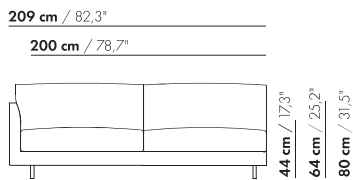

200-AL/AR

200-AL/AR