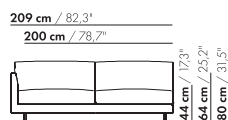

S-200-AL/AR