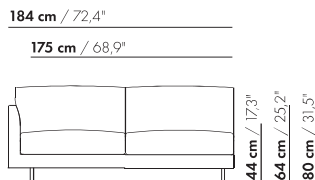

175-AL/AR

175-AL/AR