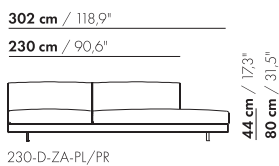

274 cm / 107,9"

202 cm / 79,5"

200-D-ZA-PL/PR

274 cm / 107,9"

202 cm / 79,5"

200-D-ZA-TL/TR

274 cm / 107,9"

202 cm / 79,5"

S-200-D-ZA-PL/PR

274 cm / 107,9"

202 cm / 79,5"

S-200-D-ZA-TL/TR

prijzen en afmetingen

	230 DORMEUSE PL/PR ZONDER ARM XL	230 DORMEUSE PL/PR ZONDER ARM XL-S		
				
STOFUITVOERINGEN:				
S10 + ingezonden stof	€ 6297	€ 6123		
S20	€ 6610	€ 6411		
S30	€ 7005	€ 6776		
S40	€ 7372	€ 7119		
S50	€ 7783	€ 7501		
LEERUITVOERINGEN:				
L10 + ingezonden leer	€ 7580	€ 7410		
L20	€ 7980	€ 7797		
L30	€ 8661	€ 8458		
L40	€ 9195	€ 8980		
L50	€ 9803	€ 9570		
HOESPRIJS:				
= uitvoeringsprijs - deductie	Deductie = € 4093	€ 3997		
METRAGES EN VOLUME:				
Metrage uni-stof 130/140 cm	11,25	10,55		
Metrage leer bruto m ²	20,60	19,90		
Volume m ³	2,40	2,40		
Gewicht kg	120	115		
MEERPRIJS:				
Houten poot	€ 261	€ 261		
RAL kleur (per set)	€ 167	€ 167		
Dormeuse tafel MDF RAL kleur	€ 797	€ 783		
Dormeuse tafel eiken fineer	€ 898	€ 883		
Dormeuse tafel noten fineer	€ 1015	€ 999		
Elektrificatie	€ 57	€ 57		
QI-lader	€ 137	€ 137		
Luceplan - Ascent lamp	€ 899	€ 899		
Zero - Curve through table lamp	€ 1499	€ 1499		