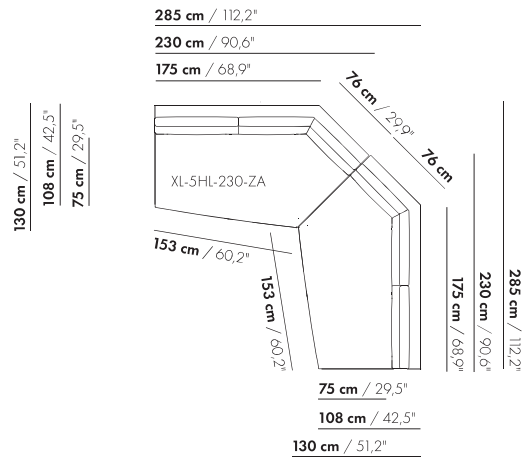

44 cm / 17,3"

95 cm / 37,4"

95 cm / 37,4"

S-P-95x108

S-P-95x108

44 cm / 17,3"

108 cm / 42,5"

95 cm / 37,4"

100 cm / 39,4"

ø 12 cm / 4,7"

S-HEADREST

13 cm / 5,1"

80 cm / 31,5"

85 cm / 33,5"

S-175-D-ZA-PL/PR

246 cm / 96,9"
174 cm / 68,5"

S-H-93x93

44 cm / 17,3"
64 cm / 25,2"
80 cm / 31,5"

63 cm / 24,8"
93 cm / 36,6"

S-H-106x96

106 cm / 41,7"
75 cm / 29,5"

S-H-106x93

44 cm / 17,3"
64 cm / 25,2"
80 cm / 31,5"

63 cm / 24,8"
93 cm / 36,6"

S-H-93x106

93 cm / 36,6"
63 cm / 24,8"

S-H-93x106

44 cm / 17,3"
64 cm / 25,2"
80 cm / 31,5"

75 cm / 29,5"
106 cm / 41,7"

STOFROL
FABRIC ROLL
STOFFROLLE

VOORBEELD AXEL XL-S
EXAMPLE AXEL XL-S
BEISPIEL AXEL XL-S