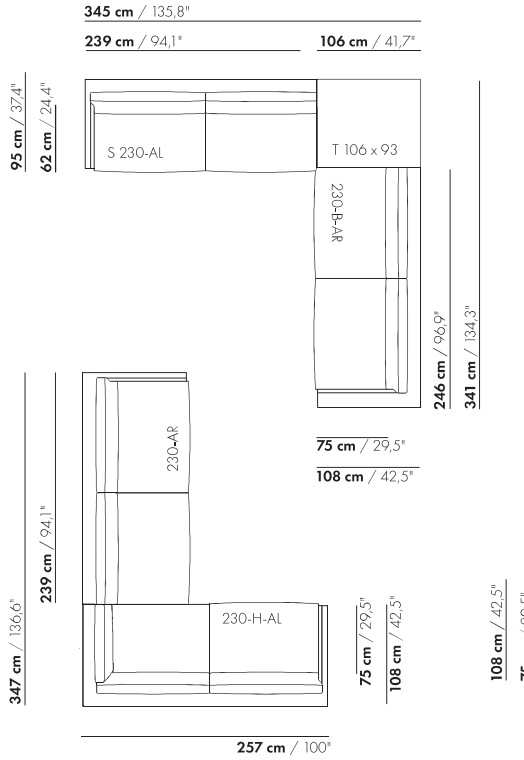

44 cm / 17,3"

95 cm / 37,4"

95 cm / 37,4"

S-P-95x108

S-P-95x108

44 cm / 17,3"

108 cm / 42,5"

95 cm / 37,4"

100 cm / 39,4"

ø 12 cm / 4,7"

S-HEADREST

13 cm / 5,1"

80 cm / 31,5"

85 cm / 33,5"

S-175-D-ZA-PL/PR

246 cm / 96,9"
174 cm / 68,5"

S-H-93x93

44 cm / 17,3"
64 cm / 25,2"
80 cm / 31,5"

63 cm / 24,8"
93 cm / 36,6"

S-H-106x96

106 cm / 41,7"
75 cm / 29,5"

S-H-106x93

44 cm / 17,3"
64 cm / 25,2"
80 cm / 31,5"

63 cm / 24,8"
93 cm / 36,6"

S-H-93x106

93 cm / 36,6"
63 cm / 24,8"

S-H-93x106

44 cm / 17,3"
64 cm / 25,2"
80 cm / 31,5"

75 cm / 29,5"
106 cm / 41,7"

STOFROL
FABRIC ROLL
STOFFROLLE

VOORBEELD AXEL XL-S
EXAMPLE AXEL XL-S
BEISPIEL AXEL XL-S