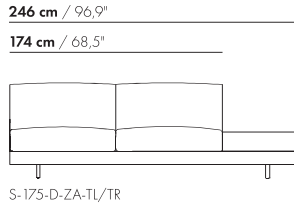

S-175-D-ZA-TL/TR