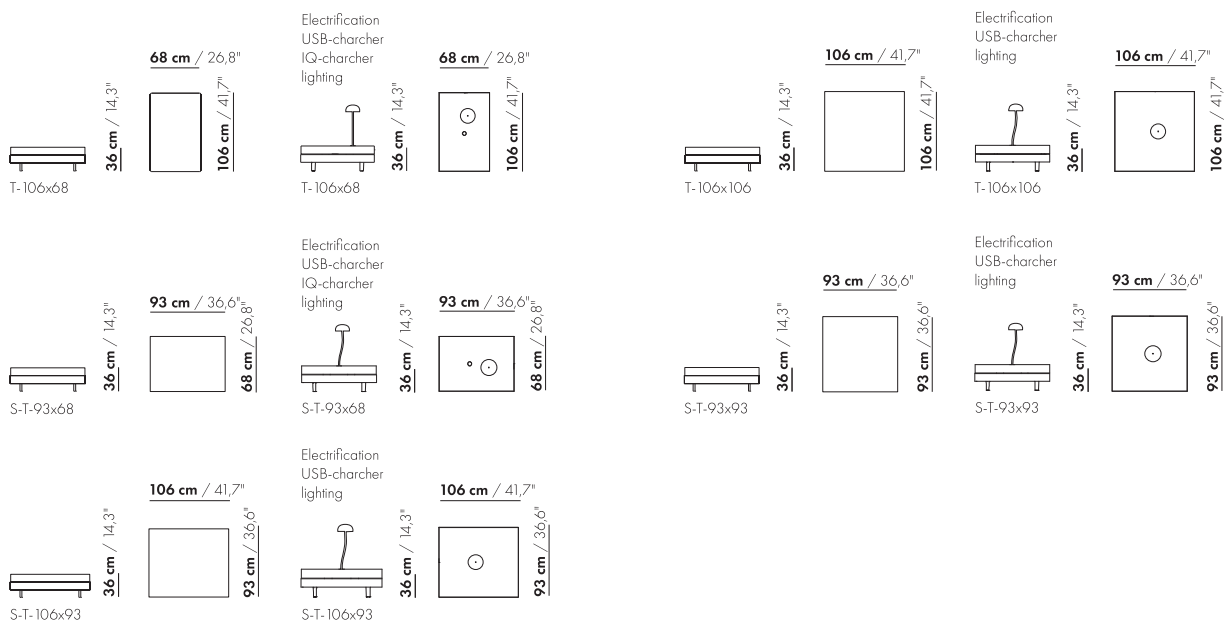

prijzen en afmetingen

	TAFEL 106X68 XL	TAFEL 106X106 XL	TAFEL 93X68 XL-S	TAFEL 93X93 XL-S	TAFEL 106X93 XL-S	
STOFUITVOERINGEN:						
S10 + ingezonden stof	€ 1877	€ 2002	€ 1757	€ 1849	€ 1874	
S20	€ 1916	€ 2041	€ 1794	€ 1886	€ 1911	
S30	€ 1961	€ 2086	€ 1843	€ 1935	€ 1960	
S40	€ 2001	€ 2126	€ 1883	€ 1975	€ 2000	
S50	€ 2051	€ 2176	€ 1934	€ 2026	€ 2051	
LEERUITVOERINGEN:						
L10 + ingezonden leer	€ 1918	€ 2043	€ 1776	€ 1868	€ 1893	
L20	€ 1952	€ 2077	€ 1797	€ 1889	€ 1914	
L30	€ 2026	€ 2151	€ 1863	€ 1955	€ 1980	
L40	€ 2073	€ 2198	€ 1901	€ 1993	€ 2018	
L50	€ 2137	€ 2262	€ 1952	€ 2044	€ 2069	
HOESPRIJS:						
= uitvoeringsprijs - deductie	Deductie =	€ 692	€ 715	€ 636	€ 636	€ 636
METRAGES EN VOLUME:						
Metrage uni-stof 130 cm	1,15	1,15	1,15	1,05	1,15	
Metrage uni-stof 140 cm	1,15	1,15	1,15	1,05	1,15	
Metrage leer bruto m²	1,45	1,80	1,45	1,20	1,80	
Volume m³	0,46	0,51	0,46	0,51	0,51	
Gewicht kg	25	35	20	35	30	
MEERPRIJS:						
Houten poot	€ 261	€ 261	€ 261	€ 261	€ 261	
RAL kleur (per set)	€ 167	€ 167	€ 167	€ 167	€ 167	
Eiken finer	€ 1056	€ 1157	€ 1039	€ 1107	€ 1123	
Noten finer	€ 1165	€ 1258	€ 1157	€ 1208	€ 1223	
Elektrificatie	€ 57	€ 57	€ 57	€ 57	€ 57	
QI-lader	€ 137	-	€ 137	-	-	
Luceplan - Ascent lamp	€ 899	€ 899	€ 899	€ 899	€ 899	
Zero - Curve through table lamp	€ 1499	€ 1499	€ 1499	€ 1499	€ 1499	

inch = cm x 0.39

Prijzen EUR incl. BTW

2023