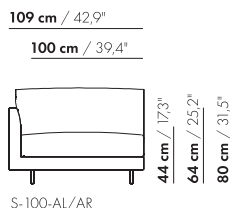

230

S-230

230-B

S-230-B

prijzen en afmetingen

	260 XL	260 XL-S	260 BREDE ARM XL	260 BREDE ARM XL-S
				
STOFUITVOERINGEN:				
S10 + ingezonden stof	€ 5771	€ 5280	€ 5918	€ 5363
S20	€ 6202	€ 5663	€ 6346	€ 5751
S30	€ 6637	€ 6093	€ 6781	€ 6189
S40	€ 7070	€ 6472	€ 7214	€ 6573
S50	€ 7549	€ 6949	€ 7716	€ 7059
LEERUITVOERINGEN:				
L10 + ingezonden leer	€ 6976	€ 6438	€ 7119	€ 6565
L20	€ 7360	€ 6927	€ 7503	€ 7073
L30	€ 8369	€ 7696	€ 8517	€ 7861
L40	€ 8942	€ 8235	€ 9090	€ 8416
L50	€ 9805	€ 9107	€ 9949	€ 9323
HOESPRIJS:				
= uitvoeringsprijs - deductie	Deductie = € 3510	€ 3261	€ 3577	€ 3320
METRAGES EN VOLUME:				
Metrage uni-stof 130 cm	12,13	11,85	12,34	12,06
Metrage uni-stof 140 cm	12,13	11,85	12,34	12,06
Metrage leer bruto m ²	22,54	21,12	23,26	21,80
Volume m ³	2,41	2,41	2,41	2,41
Gewicht kg	125	120	125	120
MEERPRIJS:				
Houten poot	€ 261	€ 261	€ 261	€ 261
RAL kleur (per set)	€ 167	€ 167	€ 167	€ 167

260

S-260

260-B

S-260-B

prijzen en afmetingen

	100 AL/AR XL	100 AL/AR XL-S	100 AL/AR BREDE ARM XL	100 AL/AR BREDE ARM XL-S
				
STOFUITVOERINGEN:				
S10 + ingezonden stof	€ 3063	€ 2851	€ 3119	€ 2900
S20	€ 3245	€ 3023	€ 3308	€ 3078
S30	€ 3453	€ 3219	€ 3518	€ 3277
S40	€ 3633	€ 3383	€ 3709	€ 3454
S50	€ 3863	€ 3604	€ 3939	€ 3677
LEERUITVOERINGEN:				
L10 + ingezonden leer	€ 3685	€ 3434	€ 3759	€ 3498
L20	€ 3869	€ 3607	€ 3948	€ 3679
L30	€ 4326	€ 4035	€ 4418	€ 4120
L40	€ 4592	€ 4282	€ 4696	€ 4380
L50	€ 4956	€ 4631	€ 5072	€ 4739
HOESPRIJS:				
= uitvoeringsprijs - deductie Deductie =	€ 1896	€ 1757	€ 1928	€ 1786
METRAGES EN VOLUME:				
Metrage uni-stof 130 cm	5,39	5,25	5,44	5,30
Metrage uni-stof 140 cm	5,39	5,25	5,44	5,30
Metrage leer bruto m ²	10,56	9,88	10,92	10,20
Volume m ³	1,05	1,05	1,05	1,05
Gewicht kg	40	35	40	35
MEERPRIJS:				
Houten poot	€ 261	€ 261	€ 261	€ 261
RAL kleur (per set)	€ 167	€ 167	€ 167	€ 167