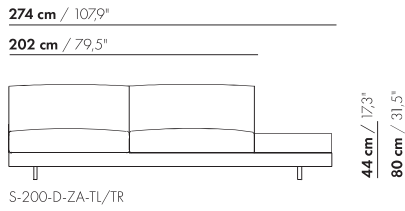

S-200-ZA-D-TL/TR