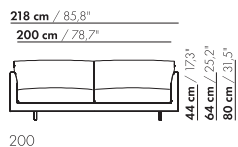

118 cm / 46,5"

101 cm / 39,8"

100

118 cm / 46,5"

101 cm / 39,8"

S-100

prijzen en afmetingen

	175 XL	175 XL-S	175 BREDE ARM XL	175 BREDE ARM XL-S
				
STOFUITVOERINGEN:				
S10 + ingezonden stof	€ 4516	€ 4209	€ 4619	€ 4305
S20	€ 4836	€ 4509	€ 4946	€ 4608
S30	€ 5187	€ 4841	€ 5307	€ 4950
S40	€ 5501	€ 5136	€ 5628	€ 5253
S50	€ 5901	€ 5514	€ 6034	€ 5632
LEERUITVOERINGEN:				
L10 + ingezonden leer	€ 5563	€ 5190	€ 5715	€ 5332
L20	€ 6024	€ 5625	€ 6197	€ 5781
L30	€ 6643	€ 6204	€ 6839	€ 6385
L40	€ 7099	€ 6632	€ 7316	€ 6830
L50	€ 7903	€ 7385	€ 8151	€ 7613
HOESPRIJS:				
= uitvoeringsprijs - deductie Deductie =	€ 2786	€ 2584	€ 2865	€ 2654
METRAGES EN VOLUME:				
Metrage uni-stof 130 cm	9,65	9,64	9,86	9,59
Metrage uni-stof 140 cm	9,54	9,27	9,75	9,48
Metrage leer bruto m ²	18,38	17,18	19,12	17,88
Volume m ³	1,92	1,92	1,92	1,92
Gewicht kg	65	60	65	60
MEERPRIJS:				
Houten poot	€ 261	€ 261	€ 261	€ 261
RAL kleur (per set)	€ 167	€ 167	€ 167	€ 167

prijzen en afmetingen

	200 XL	200 XL-S	200 BREDE ARM XL	200 BREDE ARM XL-S
				
STOFUITVOERINGEN:				
S10 + ingezonden stof	€ 4905	€ 4550	€ 5048	€ 4647
S20	€ 5197	€ 4881	€ 5340	€ 4981
S30	€ 5628	€ 5243	€ 5771	€ 5348
S40	€ 6010	€ 5567	€ 6173	€ 5684
S50	€ 6458	€ 5977	€ 6634	€ 6093
LEERUITVOERINGEN:				
L10 + ingezonden leer	€ 6056	€ 5603	€ 6218	€ 5741
L20	€ 6494	€ 6041	€ 6637	€ 6198
L30	€ 7216	€ 6708	€ 7357	€ 6889
L40	€ 7793	€ 7188	€ 7937	€ 7377
L50	€ 8515	€ 7959	€ 8660	€ 8185
HOESPRIJS:				
= uitvoeringsprijs - deductie	Deductie = € 3011	€ 2795	€ 3081	€ 2857
METRAGES EN VOLUME:				
Metrage uni-stof 130 cm	10,35	10,08	10,56	10,29
Metrage uni-stof 140 cm	10,35	10,08	10,56	10,29
Metrage leer bruto m ²	19,96	18,68	20,70	19,38
Volume m ³	1,92	1,92	1,92	1,92
Gewicht kg	85	80	85	80
MEERPRIJS:				
Houten poot	€ 261	€ 261	€ 261	€ 261
RAL kleur (per set)	€ 167	€ 167	€ 167	€ 167