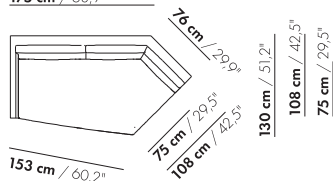

106 cm / 41.7"
75 cm / 29.5"

H-106x106

227 cm / 89.4"
176 cm / 69.3"

200-H-AL/AR

257 cm / 101.2"
206 cm / 81.1"

230-H-AL/AR

287 cm / 113"
236 cm / 92.9"

260-H-AL/AR

prijzen en afmetingen

	230 5-HOEK ZONDER ARMEN XL	230 5-HOEK AL/AR XL	230 5-HOEK AL/AR BREDE ARM XL	
				
STOFUITVOERINGEN:				
S10 + ingezonden stof	€ 5988	€ 6202	€ 6280	
S20	€ 6228	€ 6453	€ 6535	
S30	€ 6552	€ 6794	€ 6880	
S40	€ 6871	€ 7127	€ 7217	
S50	€ 7208	€ 7479	€ 7576	
LEERUITVOERINGEN:				
L10 + ingezonden leer	€ 6894	€ 7282	€ 7370	
L20	€ 7245	€ 7677	€ 7772	
L30	€ 7731	€ 8225	€ 8324	
L40	€ 8173	€ 8728	€ 8833	
L50	€ 8640	€ 9256	€ 9364	
HOESPRIJS:				
= uitvoeringsprijs - deductie	Deductie =	€ 4324	€ 4431	€ 4471
METRAGES EN VOLUME:				
Metrage uni-stof 130 cm	9,95	10,40	10,55	
Metrage uni-stof 140 cm	9,95	10,40	10,55	
Metrage leer bruto m ²	17,10	20,25	20,45	
Volume m ³	2,26	2,26	2,26	
Gewicht kg	90	100	105	
MEERPRIJS:				
Houten poot	€ 261	€ 261	€ 261	
RAL kleur (per set)	€ 167	€ 167	€ 167	

230 cm / 90,6"

175 cm / 68,9"

5HR-230-ZA
5HL-230-ZA

238 cm / 93,7"

175 cm / 68,9"

5HR-230-AL
5HL-230-AR

246 cm / 96,9"

175 cm / 68,9"