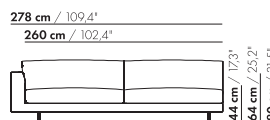

260-B-AL/AR