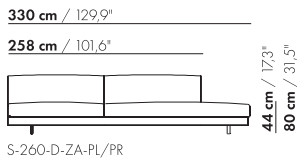

274 cm / 107,9"

202 cm / 79,5"

200-D-ZA-PL/PR

274 cm / 107,9"

202 cm / 79,5"

200-D-ZA-TL/TR

274 cm / 107,9"

202 cm / 79,5"

230-D-ZA-PL/PR

230-D-ZA-TL/TR

S-230-D-ZA-PL/PR

S-230-D-ZA-TL/TR

prijzen en afmetingen

	260 DORMEUSE PL/PR ZONDER ARM XL	260 DORMEUSE PL/PR ZONDER ARM XL-S		
STOFUITVOERINGEN:				
S10 + ingezonden stof	€ 6776	€ 6573		
S20	€ 7105	€ 6875		
S30	€ 7529	€ 7255		
S40	€ 7926	€ 7607		
S50	€ 8372	€ 8006		
LEERUITVOERINGEN:				
L10 + ingezonden leer	€ 8108	€ 7950		
L20	€ 8530	€ 8359		
L30	€ 9249	€ 9056		
L40	€ 9813	€ 9604		
L50	€ 10460	€ 10234		
HOESPRIJS:				
= uitvoeringsprijs - deductie	Deductie = € 4430	€ 4352		
METRAGES EN VOLUME:				
Metrage uni-stof 130/140 cm	12,10	10,95		
Metrage leer bruto m ²	21,80	21,05		
Volume m ³	2,63	2,63		
Gewicht kg	140	135		
MEERPRIJS:				
Houten poot	€ 261	€ 261		
RAL kleur (per set)	€ 167	€ 167		
Dormeuse tafel MDF RAL kleur	€ 797	€ 783		
Dormeuse tafel eiken fineer	€ 898	€ 883		
Dormeuse tafel noten fineer	€ 1015	€ 999		
Elektrificatie	€ 57	€ 57		
QI-lader	€ 137	€ 137		
Luceplan - Ascent lamp	€ 899	€ 899		
Zero - Curve through table lamp	€ 1499	€ 1499		