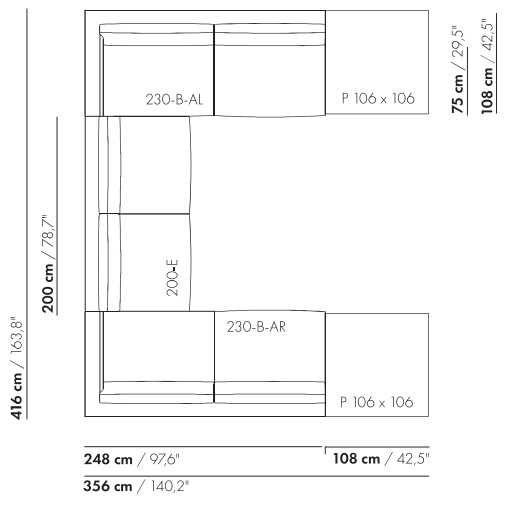

100 cm / 39,4"

ø 12 cm / 4,7"

S-HEADREST

13 cm / 5,1"

80 cm / 31,5"

85 cm / 33,5"

S-175-D-ZA-PL/PR

246 cm / 96,9"
174 cm / 68,5"

S-230-D-ZA-PL/PR

302 cm / 118,9"
230 cm / 90,6"

44 cm / 17,3"
80 cm / 31,5"

S-230-D-ZA-PL/PR

63 cm / 24,8"
95 cm / 37,4"

S-260-D-ZA-PL/PR

330 cm / 129,9"
258 cm / 101,6"

44 cm / 17,3"
80 cm / 31,5"

S-H-93x93

44 cm / 17,3"
64 cm / 25,2"
80 cm / 31,5"

63 cm / 24,8"
93 cm / 36,6"

S-H-106x96

106 cm / 41,7"
75 cm / 29,5"

S-H-106x93

44 cm / 17,3"
64 cm / 25,2"
80 cm / 31,5"

63 cm / 24,8"
93 cm / 36,6"

S-H-93x106

93 cm / 36,6"
63 cm / 24,8"

S-H-93x106

44 cm / 17,3"
64 cm / 25,2"
80 cm / 31,5"

75 cm / 29,5"
106 cm / 41,7"

STOFROL
FABRIC ROLL
STOFFROLLE

VOORBEELD AXEL XL-S
EXAMPLE AXEL XL-S
BEISPIEL AXEL XL-S