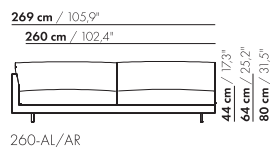

200-AL/AR

S-200-AL/AR

200-B-AL/AR

S-200-B-AL/AR

prijzen en afmetingen

	230 AL/AR XL	230 AL/AR XL-S	230 AL/AR BREDE ARM XL	230 AL/AR BREDE ARM XL-S
				
STOFUITVOERINGEN:				
S10 + ingezonden stof	€ 5106	€ 4769	€ 5193	€ 4846
S20	€ 5455	€ 5096	€ 5544	€ 5181
S30	€ 5851	€ 5467	€ 5949	€ 5555
S40	€ 6197	€ 5792	€ 6299	€ 5888
S50	€ 6632	€ 6204	€ 6743	€ 6304
LEERUITVOERINGEN:				
L10 + ingezonden leer	€ 6262	€ 5852	€ 6372	€ 5956
L20	€ 6594	€ 6168	€ 6710	€ 6278
L30	€ 7444	€ 6960	€ 7584	€ 7090
L40	€ 7953	€ 7441	€ 8101	€ 7576
L50	€ 8634	€ 8081	€ 8793	€ 8230
HOESPRIJS:				
= uitvoeringsprijs - deductie	Deductie = € 3120	€ 2900	€ 3156	€ 3046
METRAGES EN VOLUME:				
Metrage uni-stof 130 cm	10,22	11,59	11,55	12,82
Metrage uni-stof 140 cm	10,22	10,06	10,29	10,15
Metrage leer bruto m ²	19,74	18,60	20,10	18,92
Volume m ³	2,09	2,09	2,09	2,09
Gewicht kg	110	105	110	105
MEERPRIJS:				
Houten poot	€ 261	€ 261	€ 261	€ 261
RAL kleur (per set)	€ 167	€ 167	€ 167	€ 167

230-AL/AR

S-230-AL/AR

230-B-AL/AR

S-230-B-AL/AR

230 AL/AR

prijzen en afmetingen

	260 AL/AR XL	260 AL/AR XL-S	260 AL/AR BREDE ARM XL	260 AL/AR BREDE ARM XL-S
				
STOFUITVOERINGEN:				
S10 + ingezonden stof	€ 5574	€ 5205	€ 5629	€ 5253
S20	€ 5948	€ 5554	€ 6007	€ 5608
S30	€ 6375	€ 5957	€ 6444	€ 6017
S40	€ 6750	€ 6314	€ 6824	€ 6381
S50	€ 7222	€ 6756	€ 7300	€ 6832
LEERUITVOERINGEN:				
L10 + ingezonden leer	€ 6758	€ 6318	€ 6831	€ 6387
L20	€ 7117	€ 6655	€ 7196	€ 6731
L30	€ 8014	€ 7499	€ 8112	€ 7590
L40	€ 8555	€ 8003	€ 8657	€ 8104
L50	€ 9268	€ 8684	€ 9387	€ 8789
HOESPRIJS:				
= uitvoeringsprijs - deductie	Deductie = € 3418	€ 3175	€ 3456	€ 3095
METRAGES EN VOLUME:				
Metrage uni-stof 130 cm	11,08	10,94	13,72	11,05
Metrage uni-stof 140 cm	11,08	10,94	11,18	11,05
Metrage leer bruto m ²	20,94	19,74	21,30	20,06
Volume m ³	2,34	2,34	2,34	3,89
Gewicht kg	125	120	125	120
MEERPRIJS:				
Houten poot	€ 261	€ 261	€ 261	€ 261
RAL kleur (per set)	€ 167	€ 167	€ 167	€ 167