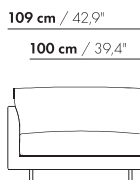

100-AL/AR

100-AL/AR