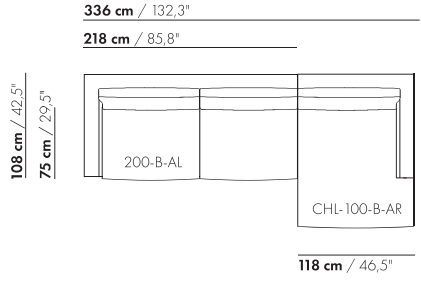

S-H-93x93

44 cm / 17,3"
64 cm / 25,2"
80 cm / 31,5"

63 cm / 24,8"
93 cm / 36,6"

S-H-106x96

106 cm / 41,7"
75 cm / 29,5"

S-H-106x93

44 cm / 17,3"
64 cm / 25,2"
80 cm / 31,5"

63 cm / 24,8"
93 cm / 36,6"

S-H-93x106

93 cm / 36,6"
63 cm / 24,8"

S-H-93x106

44 cm / 17,3"
64 cm / 25,2"
80 cm / 31,5"

75 cm / 29,5"
106 cm / 41,7"

STOFROL
FABRIC ROLL
STOFFROLLE

VOORBEELD AXEL XL-S
EXAMPLE AXEL XL-S
BEISPIEL AXEL XL-S