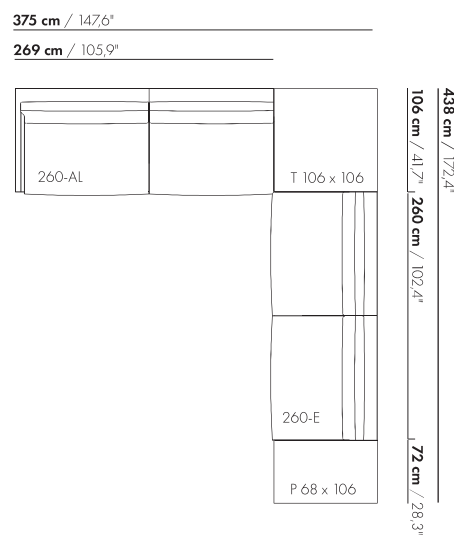

44 cm / 17,3"

95 cm / 37,4"

95 cm / 37,4"

S-P-95x108

S-P-95x108

44 cm / 17,3"

108 cm / 42,5"

95 cm / 37,4"

100 cm / 39,4"

ø 12 cm / 4,7"

S-HEADREST

13 cm / 5,1"

80 cm / 31,5"

85 cm / 33,5"

S-175-D-ZA-PL/PR

246 cm / 96,9"
174 cm / 68,5"

S-H-93x93

44 cm / 17,3"
64 cm / 25,2"
80 cm / 31,5"

63 cm / 24,8"
93 cm / 36,6"

S-H-106x96

106 cm / 41,7"
75 cm / 29,5"

S-H-106x93

44 cm / 17,3"
64 cm / 25,2"
80 cm / 31,5"

63 cm / 24,8"
93 cm / 36,6"

S-H-93x106

93 cm / 36,6"
63 cm / 24,8"

S-H-93x106

44 cm / 17,3"
64 cm / 25,2"
80 cm / 31,5"

75 cm / 29,5"
106 cm / 41,7"

STOFROL
FABRIC ROLL
STOFFROLLE

VOORBEELD AXEL XL-S
EXAMPLE AXEL XL-S
BEISPIEL AXEL XL-S