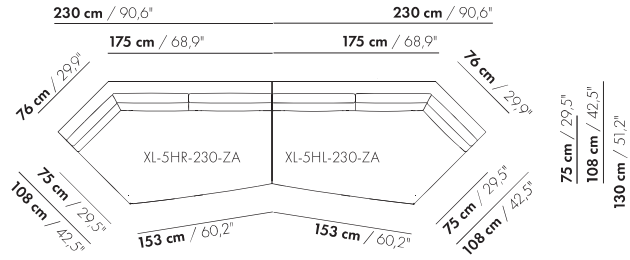

100 cm / 39,4"

ø 12 cm / 4,7"

S-HEADREST

13 cm / 5,1"

80 cm / 31,5"

85 cm / 33,5"

S-175-D-ZA-PL/PR

246 cm / 96,9"
174 cm / 68,5"

S-H-93x93

44 cm / 17,3"
64 cm / 25,2"
80 cm / 31,5"

63 cm / 24,8"
93 cm / 36,6"

S-H-106x96

106 cm / 41,7"
75 cm / 29,5"

S-H-106x93

44 cm / 17,3"
64 cm / 25,2"
80 cm / 31,5"

63 cm / 24,8"
93 cm / 36,6"

S-H-93x106

93 cm / 36,6"
63 cm / 24,8"

S-H-93x106

44 cm / 17,3"
64 cm / 25,2"
80 cm / 31,5"

75 cm / 29,5"
106 cm / 41,7"

STOFROL
FABRIC ROLL
STOFFROLLE

VOORBEELD AXEL XL-S
EXAMPLE AXEL XL-S
BEISPIEL AXEL XL-S