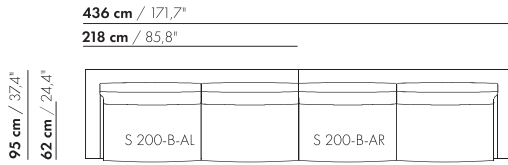

S-H-93x106

93 cm / 36,6"
63 cm / 24,8"

S-H-93x106

44 cm / 17,3"
64 cm / 25,2"
80 cm / 31,5"

75 cm / 29,5"
106 cm / 41,7"

STOFROL
FABRIC ROLL
STOFFROLLE

VOORBEELD AXEL XL-S
EXAMPLE AXEL XL-S
BEISPIEL AXEL XL-S