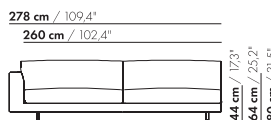

S-260-B-AL/AR