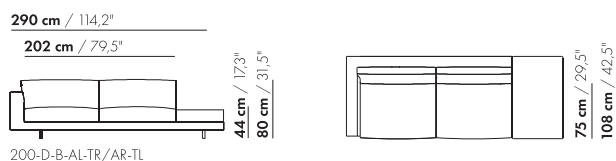

175-D-B-AL-PR/AR-PL

175-D-B-AL-TR/AR-TL

S-175-D-B-AL-PR/AR-PL

S-175-D-B-AL-TR/AR-TL

prijzen en afmetingen

	200 DORMEUSE PL/PR BREDE ARM L/R XL	200 DORMEUSE PL/PR BREDE ARM L/R XL-S		
				
STOFUITVOERINGEN:				
S10 + ingezonden stof	€ 6117	€ 5931		
S20	€ 6423	€ 6216		
S30	€ 6800	€ 6567		
S40	€ 7161	€ 6897		
S50	€ 7561	€ 7269		
LEERUITVOERINGEN:				
L10 + ingezonden leer	€ 7291	€ 7284		
L20	€ 7715	€ 7687		
L30	€ 8409	€ 8354		
L40	€ 8968	€ 8885		
L50	€ 9597	€ 9486		
HOESPRIJS:				
= uitvoeringsprijs - deductie	Deductie = € 3986	€ 3892		
METRAGES EN VOLUME:				
Metrage uni-stof 130/140 cm	11,05	10,30		
Metrage leer bruto m ²	21,60	20,45		
Volume m ³	2,40	2,40		
Gewicht kg	120	115		
MEERPRIJS:				
Houten poot	€ 261	€ 261		
RAL kleur (per set)	€ 167	€ 167		
Dormeuse tafel MDF RAL kleur	€ 797	€ 783		
Dormeuse tafel eiken fineer	€ 898	€ 883		
Dormeuse tafel noten fineer	€ 1015	€ 999		
Elektrificatie	€ 57	€ 57		
QI-lader	€ 137	€ 137		
Luceplan - Ascent lamp	€ 899	€ 899		
Zero - Curve through table lamp	€ 1499	€ 1499		