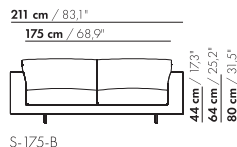

118 cm / 46,5"

101 cm / 39,8"

100

118 cm / 46,5"

101 cm / 39,8"

S-100

prijzen en afmetingen

	175 XL	175 XL-S	175 BREDE ARM XL	175 BREDE ARM XL-S
				
STOFUITVOERINGEN:				
S10 + ingezonden stof	€ 4516	€ 4209	€ 4619	€ 4305
S20	€ 4836	€ 4509	€ 4946	€ 4608
S30	€ 5187	€ 4841	€ 5307	€ 4950
S40	€ 5501	€ 5136	€ 5628	€ 5253
S50	€ 5901	€ 5514	€ 6034	€ 5632
LEERUITVOERINGEN:				
L10 + ingezonden leer	€ 5563	€ 5190	€ 5715	€ 5332
L20	€ 6024	€ 5625	€ 6197	€ 5781
L30	€ 6643	€ 6204	€ 6839	€ 6385
L40	€ 7099	€ 6632	€ 7316	€ 6830
L50	€ 7903	€ 7385	€ 8151	€ 7613
HOESPRIJS:				
= uitvoeringsprijs - deductie Deductie =	€ 2786	€ 2584	€ 2865	€ 2654
METRAGES EN VOLUME:				
Metrage uni-stof 130 cm	9,65	9,64	9,86	9,59
Metrage uni-stof 140 cm	9,54	9,27	9,75	9,48
Metrage leer bruto m ²	18,38	17,18	19,12	17,88
Volume m ³	1,92	1,92	1,92	1,92
Gewicht kg	65	60	65	60
MEERPRIJS:				
Houten poot	€ 261	€ 261	€ 261	€ 261
RAL kleur (per set)	€ 167	€ 167	€ 167	€ 167

prijzen en afmetingen

	200 XL	200 XL-S	200 BREDE ARM XL	200 BREDE ARM XL-S
				
STOFUITVOERINGEN:				
S10 + ingezonden stof	€ 4905	€ 4550	€ 5048	€ 4647
S20	€ 5197	€ 4881	€ 5340	€ 4981
S30	€ 5628	€ 5243	€ 5771	€ 5348
S40	€ 6010	€ 5567	€ 6173	€ 5684
S50	€ 6458	€ 5977	€ 6634	€ 6093
LEERUITVOERINGEN:				
L10 + ingezonden leer	€ 6056	€ 5603	€ 6218	€ 5741
L20	€ 6494	€ 6041	€ 6637	€ 6198
L30	€ 7216	€ 6708	€ 7357	€ 6889
L40	€ 7793	€ 7188	€ 7937	€ 7377
L50	€ 8515	€ 7959	€ 8660	€ 8185
HOESPRIJS:				
= uitvoeringsprijs - deductie	Deductie = € 3011	€ 2795	€ 3081	€ 2857
METRAGES EN VOLUME:				
Metrage uni-stof 130 cm	10,35	10,08	10,56	10,29
Metrage uni-stof 140 cm	10,35	10,08	10,56	10,29
Metrage leer bruto m ²	19,96	18,68	20,70	19,38
Volume m ³	1,92	1,92	1,92	1,92
Gewicht kg	85	80	85	80
MEERPRIJS:				
Houten poot	€ 261	€ 261	€ 261	€ 261
RAL kleur (per set)	€ 167	€ 167	€ 167	€ 167