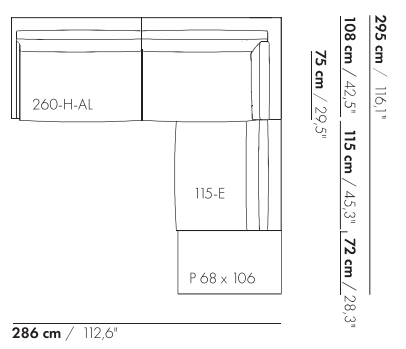

S-H-93x93

44 cm / 17,3"
64 cm / 25,2"
80 cm / 31,5"

63 cm / 24,8"
93 cm / 36,6"

S-H-106x96

106 cm / 41,7"
75 cm / 29,5"

S-H-106x93

44 cm / 17,3"
64 cm / 25,2"
80 cm / 31,5"

63 cm / 24,8"
93 cm / 36,6"

S-H-93x106

93 cm / 36,6"
63 cm / 24,8"

S-H-93x106

44 cm / 17,3"
64 cm / 25,2"
80 cm / 31,5"

75 cm / 29,5"
106 cm / 41,7"

STOFROL
FABRIC ROLL
STOFFROLLE

VOORBEELD AXEL XL-S
EXAMPLE AXEL XL-S
BEISPIEL AXEL XL-S