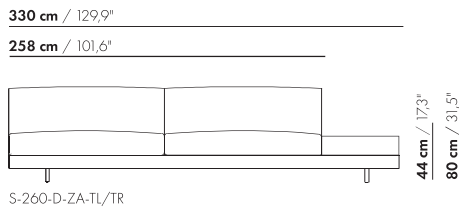

S-260-D-ZA-TL/TR