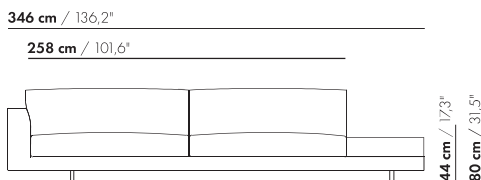

100 cm / 39,4"

ø 12 cm / 4,7"

S-HEADREST

13 cm / 5,1"

80 cm / 31,5"

85 cm / 33,5"

S-175-D-ZA-PL/PR

246 cm / 96,9"
174 cm / 68,5"

S-200-D-B-AL-TR/AR-TL

S-200-D-B-AL-TR/AR-TL

S-230-D-B-AL-TR/AR-TL

S-230-D-B-AL-TR/AR-TL

S-260-D-B-AL-TR/AR-TL

S-260-D-B-AL-TR/AR-TL

S-H-93x93

93 cm / 36,6"
63 cm / 24,8"