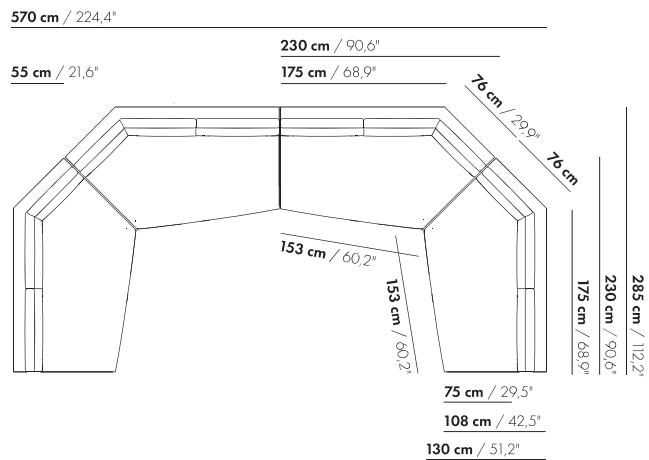

100 cm / 39,4"

ø 12 cm / 4,7"

S-HEADREST

13 cm / 5,1"

80 cm / 31,5"

85 cm / 33,5"

S-175-D-ZA-PL/PR

246 cm / 96,9"
174 cm / 68,5"

S-H-93x93

44 cm / 17,3"
64 cm / 25,2"
80 cm / 31,5"

63 cm / 24,8"
93 cm / 36,6"

S-H-106x96

106 cm / 41,7"
75 cm / 29,5"

S-H-106x93

44 cm / 17,3"
64 cm / 25,2"
80 cm / 31,5"

63 cm / 24,8"
93 cm / 36,6"

S-H-93x106

93 cm / 36,6"
63 cm / 24,8"

S-H-93x106

44 cm / 17,3"
64 cm / 25,2"
80 cm / 31,5"

75 cm / 29,5"
106 cm / 41,7"

STOFROL
FABRIC ROLL
STOFFROLLE

VOORBEELD AXEL XL-S
EXAMPLE AXEL XL-S
BEISPIEL AXEL XL-S