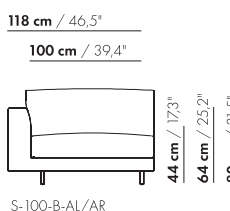

230

S-230

230-B

S-230-B

prijzen en afmetingen

	260 XL	260 XL-S	260 BREDE ARM XL	260 BREDE ARM XL-S
				
STOFUITVOERINGEN:				
S10 + ingezonden stof	€ 5771	€ 5280	€ 5918	€ 5363
S20	€ 6202	€ 5663	€ 6346	€ 5751
S30	€ 6637	€ 6093	€ 6781	€ 6189
S40	€ 7070	€ 6472	€ 7214	€ 6573
S50	€ 7549	€ 6949	€ 7716	€ 7059
LEERUITVOERINGEN:				
L10 + ingezonden leer	€ 6976	€ 6438	€ 7119	€ 6565
L20	€ 7360	€ 6927	€ 7503	€ 7073
L30	€ 8369	€ 7696	€ 8517	€ 7861
L40	€ 8942	€ 8235	€ 9090	€ 8416
L50	€ 9805	€ 9107	€ 9949	€ 9323
HOESPRIJS:				
= uitvoeringsprijs - deductie	Deductie = € 3510	€ 3261	€ 3577	€ 3320
METRAGES EN VOLUME:				
Metrage uni-stof 130 cm	12,13	11,85	12,34	12,06
Metrage uni-stof 140 cm	12,13	11,85	12,34	12,06
Metrage leer bruto m ²	22,54	21,12	23,26	21,80
Volume m ³	2,41	2,41	2,41	2,41
Gewicht kg	125	120	125	120
MEERPRIJS:				
Houten poot	€ 261	€ 261	€ 261	€ 261
RAL kleur (per set)	€ 167	€ 167	€ 167	€ 167

260

S-260

260-B

S-260-B

prijzen en afmetingen

	100 AL/AR XL	100 AL/AR XL-S	100 AL/AR BREDE ARM XL	100 AL/AR BREDE ARM XL-S
				
STOFUITVOERINGEN:				
S10 + ingezonden stof	€ 3063	€ 2851	€ 3119	€ 2900
S20	€ 3245	€ 3023	€ 3308	€ 3078
S30	€ 3453	€ 3219	€ 3518	€ 3277
S40	€ 3633	€ 3383	€ 3709	€ 3454
S50	€ 3863	€ 3604	€ 3939	€ 3677
LEERUITVOERINGEN:				
L10 + ingezonden leer	€ 3685	€ 3434	€ 3759	€ 3498
L20	€ 3869	€ 3607	€ 3948	€ 3679
L30	€ 4326	€ 4035	€ 4418	€ 4120
L40	€ 4592	€ 4282	€ 4696	€ 4380
L50	€ 4956	€ 4631	€ 5072	€ 4739
HOESPRIJS:				
= uitvoeringsprijs - deductie Deductie =	€ 1896	€ 1757	€ 1928	€ 1786
METRAGES EN VOLUME:				
Metrage uni-stof 130 cm	5,39	5,25	5,44	5,30
Metrage uni-stof 140 cm	5,39	5,25	5,44	5,30
Metrage leer bruto m ²	10,56	9,88	10,92	10,20
Volume m ³	1,05	1,05	1,05	1,05
Gewicht kg	40	35	40	35
MEERPRIJS:				
Houten poot	€ 261	€ 261	€ 261	€ 261
RAL kleur (per set)	€ 167	€ 167	€ 167	€ 167