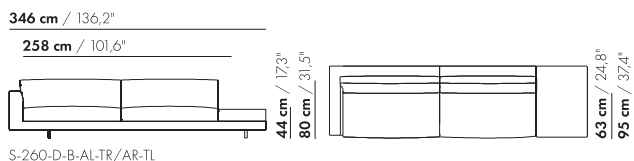

230-D-B-AL-PR/AR-PL

230-D-B-AL-TR/AR-TL

S-230-D-B-AL-PR/AR-PL

S-230-D-B-AL-TR/AR-TL

prijzen en afmetingen

	260 DORMEUSE PL/PR BREDE ARM L/R XL	260 DORMEUSE PL/PR BREDE ARM L/R XL-S		
				
STOFUITVOERINGEN:				
S10 + ingezonden stof	€ 6970	€ 6753		
S20	€ 7316	€ 7072		
S30	€ 7761	€ 7472		
S40	€ 8183	€ 7848		
S50	€ 8652	€ 8269		
LEERUITVOERINGEN:				
L10 + ingezonden leer	€ 8454	€ 8238		
L20	€ 8926	€ 8685		
L30	€ 9705	€ 9428		
L40	€ 10331	€ 10026		
L50	€ 11040	€ 10702		
HOESPRIJS:				
= uitvoeringsprijs - deductie	Deductie = € 4565	€ 4477		
METRAGES EN VOLUME:				
Metrage uni-stof 130/140 cm	12,80	11,60		
Metrage leer bruto m ²	24,20	22,85		
Volume m ³	2,63	2,63		
Gewicht kg	160	155		
MEERPRIJS:				
Houten poot	€ 261	€ 261		
RAL kleur (per set)	€ 167	€ 167		
Dormeuse tafel MDF RAL kleur	€ 797	€ 783		
Dormeuse tafel eiken fineer	€ 898	€ 883		
Dormeuse tafel noten fineer	€ 1015	€ 999		
Elektrificatie	€ 57	€ 57		
QI-lader	€ 137	€ 137		
Luceplan - Ascent lamp	€ 899	€ 899		
Zero - Curve through table lamp	€ 1499	€ 1499		

prijzen en afmetingen

	175 DORMEUSE PL/PR ZONDER ARM XL	175 DORMEUSE PL/PR ZONDER ARM XL-S		
				
STOFUITVOERINGEN:				
S10 + ingezonden stof	€ 5324	€ 5143		
S20	€ 5580	€ 5379		
S30	€ 5906	€ 5677		
S40	€ 6214	€ 5962		
S50	€ 6556	€ 6276		
LEERUITVOERINGEN:				
L10 + ingezonden leer	€ 6527	€ 6385		
L20	€ 6935	€ 6782		
L30	€ 7465	€ 7297		
L40	€ 7928	€ 7751		
L50	€ 8532	€ 8335		
HOESPRIJS:				
= uitvoeringsprijs - deductie	Deductie = € 3497	€ 3414		
METRAGES EN VOLUME:				
Metrage uni-stof 130/140 cm	9,50	8,80		
Metrage leer bruto m ²	18,25	17,65		
Volume m ³	1,88	1,88		
Gewicht kg	80	75		
MEERPRIJS:				
Houten poot	€ 261	€ 261		
RAL kleur (per set)	€ 167	€ 167		
Dormeuse tafel MDF RAL kleur	€ 797	€ 783		
Dormeuse tafel eiken fineer	€ 898	€ 883		
Dormeuse tafel noten fineer	€ 1015	€ 999		
Elektrificatie	€ 57	€ 57		
QI-lader	€ 137	€ 137		
Luceplan - Ascent lamp	€ 899	€ 899		
Zero - Curve through table lamp	€ 1499	€ 1499		