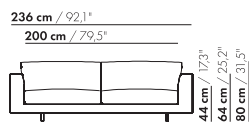

prijzen en afmetingen

	200 XL	200 XL-S	200 BREDE ARM XL	200 BREDE ARM XL-S
STOFUITVOERINGEN:				
S10 + ingezonden stof	€ 4905	€ 4550	€ 5048	€ 4647
S20	€ 5197	€ 4881	€ 5340	€ 4981
S30	€ 5628	€ 5243	€ 5771	€ 5348
S40	€ 6010	€ 5567	€ 6173	€ 5684
S50	€ 6458	€ 5977	€ 6634	€ 6093
LEERUITVOERINGEN:				
L10 + ingezonden leer	€ 6056	€ 5603	€ 6218	€ 5741
L20	€ 6494	€ 6041	€ 6637	€ 6198
L30	€ 7216	€ 6708	€ 7357	€ 6889
L40	€ 7793	€ 7188	€ 7937	€ 7377
L50	€ 8515	€ 7959	€ 8660	€ 8185
HOESPRIJS:				
= uitvoeringsprijs - deductie	Deductie = € 3011	€ 2795	€ 3081	€ 2857
METRAGES EN VOLUME:				
Metrage uni-stof 130 cm	10,35	10,08	10,56	10,29
Metrage uni-stof 140 cm	10,35	10,08	10,56	10,29
Metrage leer bruto m²	19,96	18,68	20,70	19,38
Volume m³	1,92	1,92	1,92	1,92
Gewicht kg	85	80	85	80
MEERPRIJS:				
Houten poot	€ 261	€ 261	€ 261	€ 261
RAL kleur (per set)	€ 167	€ 167	€ 167	€ 167

200-B