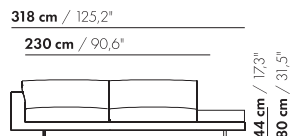

METRAGES EN VOLUME:

Metrage uni-stof 130/140 cm	11,90	11,30
Metrage leer bruto m ²	23,00	21,70
Volume m ³	2,40	2,40
Gewicht kg	140	135

MEERPRIJS:

Houten poot	€ 261	€ 261
RAL kleur (per set)	€ 167	€ 167
Dormeuse tafel MDF RAL kleur	€ 797	€ 783
Dormeuse tafel eiken fineer	€ 898	€ 883
Dormeuse tafel noten fineer	€ 1015	€ 999
Elektrificatie	€ 57	€ 57
QI-lader	€ 137	€ 137
Luceplan - Ascent lamp	€ 899	€ 899
Zero - Curve through table lamp	€ 1499	€ 1499

230-D-B-AL-PR/AR-PL

230-D-B-AL-TR/AR-TL

S-230-D-B-AL-PR/AR-PL

S-230-D-B-AL-TR/AR-TL

prijzen en afmetingen

	260 DORMEUSE PL/PR BREDE ARM L/R XL	260 DORMEUSE PL/PR BREDE ARM L/R XL-S		
				
STOFUITVOERINGEN:				
S10 + ingezonden stof	€ 6970	€ 6753		
S20	€ 7316	€ 7072		
S30	€ 7761	€ 7472		
S40	€ 8183	€ 7848		
S50	€ 8652	€ 8269		
LEERUITVOERINGEN:				
L10 + ingezonden leer	€ 8454	€ 8238		
L20	€ 8926	€ 8685		
L30	€ 9705	€ 9428		
L40	€ 10331	€ 10026		
L50	€ 11040	€ 10702		
HOESPRIJS:				
= uitvoeringsprijs - deductie	Deductie = € 4565	€ 4477		
METRAGES EN VOLUME:				
Metrage uni-stof 130/140 cm	12,80	11,60		
Metrage leer bruto m ²	24,20	22,85		
Volume m ³	2,63	2,63		
Gewicht kg	160	155		
MEERPRIJS:				
Houten poot	€ 261	€ 261		
RAL kleur (per set)	€ 167	€ 167		
Dormeuse tafel MDF RAL kleur	€ 797	€ 783		
Dormeuse tafel eiken fineer	€ 898	€ 883		
Dormeuse tafel noten fineer	€ 1015	€ 999		
Elektrificatie	€ 57	€ 57		
QI-lader	€ 137	€ 137		
Luceplan - Ascent lamp	€ 899	€ 899		
Zero - Curve through table lamp	€ 1499	€ 1499		