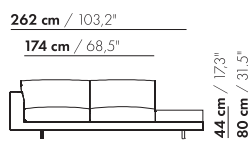

175-D-B-AL-TR/AR-TL