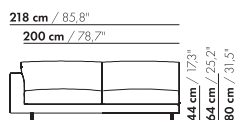

S-200-B-AL/AR