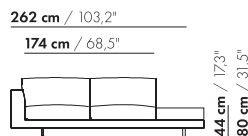

S-175-D-B-AL-TR/AR-TL