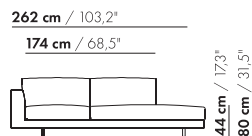

S-175-D-B-AL-PR/AR-PL