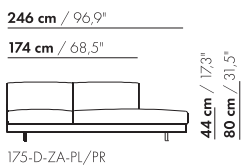

230-D-B-AL-PR/AR-PL

230-D-B-AL-TR/AR-TL

S-230-D-B-AL-PR/AR-PL

S-230-D-B-AL-TR/AR-TL

prijzen en afmetingen

	260 DORMEUSE PL/PR BREDE ARM L/R XL	260 DORMEUSE PL/PR BREDE ARM L/R XL-S		
				
STOFUITVOERINGEN:				
S10 + ingezonden stof	€ 6970	€ 6753		
S20	€ 7316	€ 7072		
S30	€ 7761	€ 7472		
S40	€ 8183	€ 7848		
S50	€ 8652	€ 8269		
LEERUITVOERINGEN:				
L10 + ingezonden leer	€ 8454	€ 8238		
L20	€ 8926	€ 8685		
L30	€ 9705	€ 9428		
L40	€ 10331	€ 10026		
L50	€ 11040	€ 10702		
HOESPRIJS:				
= uitvoeringsprijs - deductie	Deductie = € 4565	€ 4477		
METRAGES EN VOLUME:				
Metrage uni-stof 130/140 cm	12,80	11,60		
Metrage leer bruto m ²	24,20	22,85		
Volume m ³	2,63	2,63		
Gewicht kg	160	155		
MEERPRIJS:				
Houten poot	€ 261	€ 261		
RAL kleur (per set)	€ 167	€ 167		
Dormeuse tafel MDF RAL kleur	€ 797	€ 783		
Dormeuse tafel eiken fineer	€ 898	€ 883		
Dormeuse tafel noten fineer	€ 1015	€ 999		
Elektrificatie	€ 57	€ 57		
QI-lader	€ 137	€ 137		
Luceplan - Ascent lamp	€ 899	€ 899		
Zero - Curve through table lamp	€ 1499	€ 1499		

prijzen en afmetingen

	175 DORMEUSE PL/PR ZONDER ARM XL	175 DORMEUSE PL/PR ZONDER ARM XL-S		
				
STOFUITVOERINGEN:				
S10 + ingezonden stof	€ 5324	€ 5143		
S20	€ 5580	€ 5379		
S30	€ 5906	€ 5677		
S40	€ 6214	€ 5962		
S50	€ 6556	€ 6276		
LEERUITVOERINGEN:				
L10 + ingezonden leer	€ 6527	€ 6385		
L20	€ 6935	€ 6782		
L30	€ 7465	€ 7297		
L40	€ 7928	€ 7751		
L50	€ 8532	€ 8335		
HOESPRIJS:				
= uitvoeringsprijs - deductie	Deductie = € 3497	€ 3414		
METRAGES EN VOLUME:				
Metrage uni-stof 130/140 cm	9,50	8,80		
Metrage leer bruto m ²	18,25	17,65		
Volume m ³	1,88	1,88		
Gewicht kg	80	75		
MEERPRIJS:				
Houten poot	€ 261	€ 261		
RAL kleur (per set)	€ 167	€ 167		
Dormeuse tafel MDF RAL kleur	€ 797	€ 783		
Dormeuse tafel eiken fineer	€ 898	€ 883		
Dormeuse tafel noten fineer	€ 1015	€ 999		
Elektrificatie	€ 57	€ 57		
QI-lader	€ 137	€ 137		
Luceplan - Ascent lamp	€ 899	€ 899		
Zero - Curve through table lamp	€ 1499	€ 1499		