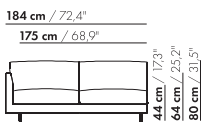

139 cm / 54,7"

130 cm / 51,2"

130-AL/AR

139 cm / 54,7"

130 cm / 51,2"

S-130-AL/AR

148 cm / 58,3"

130 cm / 51,2"

130-B-AL/AR

148 cm / 58,3"

130 cm / 51,2"

S-130-B-AL/AR

inch = cm x 0.39

130 AL/AR

prijzen en afmetingen

	175 AL/AR XL	175 AL/AR XL-S	175 AL/AR BREDE ARM XL	175 AL/AR BREDE ARM XL-S
				
STOFUITVOERINGEN:				
S10 + ingezonden stof	€ 4381	€ 4083	€ 4420	€ 4125
S20	€ 4664	€ 4350	€ 4709	€ 4391
S30	€ 4978	€ 4647	€ 5026	€ 4693
S40	€ 5253	€ 4913	€ 5310	€ 4959
S50	€ 5611	€ 5245	€ 5666	€ 5295
LEERUITVOERINGEN:				
L10 + ingezonden leer	€ 5418	€ 5059	€ 5490	€ 5124
L20	€ 5852	€ 5466	€ 5936	€ 5540
L30	€ 6435	€ 6013	€ 6530	€ 6100
L40	€ 6867	€ 6421	€ 6969	€ 6515
L50	€ 7626	€ 7127	€ 7747	€ 7237
HOESPRIJS:				
= uitvoeringsprijs - deductie	Deductie = € 2700	€ 2503	€ 2730	€ 2533
METRAGES EN VOLUME:				
Metrage uni-stof 130 cm	8,60	8,57	8,67	8,49
Metrage uni-stof 140 cm	8,49	8,46	8,57	8,39
Metrage leer bruto m ²	17,34	16,52	17,72	16,70
Volume m ³	1,85	1,85	1,85	1,85
Gewicht kg	65	60	65	60
MEERPRIJS:				
Houten poot	€ 261	€ 261	€ 261	€ 261
RAL kleur (per set)	€ 167	€ 167	€ 167	€ 167