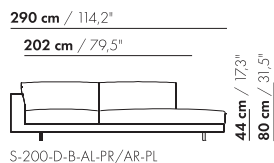

175-D-B-AL-PR/AR-PL

175-D-B-AL-TR/AR-TL

S-175-D-B-AL-PR/AR-PL

S-175-D-B-AL-TR/AR-TL

prijzen en afmetingen

	200 DORMEUSE PL/PR BREDE ARM L/R XL	200 DORMEUSE PL/PR BREDE ARM L/R XL-S		
				
STOFUITVOERINGEN:				
S10 + ingezonden stof	€ 6117	€ 5931		
S20	€ 6423	€ 6216		
S30	€ 6800	€ 6567		
S40	€ 7161	€ 6897		
S50	€ 7561	€ 7269		
LEERUITVOERINGEN:				
L10 + ingezonden leer	€ 7291	€ 7284		
L20	€ 7715	€ 7687		
L30	€ 8409	€ 8354		
L40	€ 8968	€ 8885		
L50	€ 9597	€ 9486		
HOESPRIJS:				
= uitvoeringsprijs - deductie	Deductie = € 3986	€ 3892		
METRAGES EN VOLUME:				
Metrage uni-stof 130/140 cm	11,05	10,30		
Metrage leer bruto m ²	21,60	20,45		
Volume m ³	2,40	2,40		
Gewicht kg	120	115		
MEERPRIJS:				
Houten poot	€ 261	€ 261		
RAL kleur (per set)	€ 167	€ 167		
Dormeuse tafel MDF RAL kleur	€ 797	€ 783		
Dormeuse tafel eiken fineer	€ 898	€ 883		
Dormeuse tafel noten fineer	€ 1015	€ 999		
Elektrificatie	€ 57	€ 57		
QI-lader	€ 137	€ 137		
Luceplan - Ascent lamp	€ 899	€ 899		
Zero - Curve through table lamp	€ 1499	€ 1499		