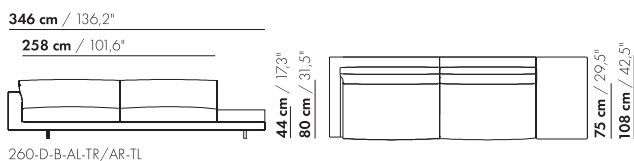

230-D-B-AL-PR/AR-PL

230-D-B-AL-TR/AR-TL

S-230-D-B-AL-PR/AR-PL

S-230-D-B-AL-TR/AR-TL

prijzen en afmetingen

	260 DORMEUSE PL/PR BREDE ARM L/R XL	260 DORMEUSE PL/PR BREDE ARM L/R XL-S		
				
STOFUITVOERINGEN:				
S10 + ingezonden stof	€ 6970	€ 6753		
S20	€ 7316	€ 7072		
S30	€ 7761	€ 7472		
S40	€ 8183	€ 7848		
S50	€ 8652	€ 8269		
LEERUITVOERINGEN:				
L10 + ingezonden leer	€ 8454	€ 8238		
L20	€ 8926	€ 8685		
L30	€ 9705	€ 9428		
L40	€ 10331	€ 10026		
L50	€ 11040	€ 10702		
HOESPRIJS:				
= uitvoeringsprijs - deductie	Deductie = € 4565	€ 4477		
METRAGES EN VOLUME:				
Metrage uni-stof 130/140 cm	12,80	11,60		
Metrage leer bruto m ²	24,20	22,85		
Volume m ³	2,63	2,63		
Gewicht kg	160	155		
MEERPRIJS:				
Houten poot	€ 261	€ 261		
RAL kleur (per set)	€ 167	€ 167		
Dormeuse tafel MDF RAL kleur	€ 797	€ 783		
Dormeuse tafel eiken fineer	€ 898	€ 883		
Dormeuse tafel noten fineer	€ 1015	€ 999		
Elektrificatie	€ 57	€ 57		
QI-lader	€ 137	€ 137		
Luceplan - Ascent lamp	€ 899	€ 899		
Zero - Curve through table lamp	€ 1499	€ 1499		

prijzen en afmetingen

	175 DORMEUSE PL/PR ZONDER ARM XL	175 DORMEUSE PL/PR ZONDER ARM XL-S		
				
STOFUITVOERINGEN:				
S10 + ingezonden stof	€ 5324	€ 5143		
S20	€ 5580	€ 5379		
S30	€ 5906	€ 5677		
S40	€ 6214	€ 5962		
S50	€ 6556	€ 6276		
LEERUITVOERINGEN:				
L10 + ingezonden leer	€ 6527	€ 6385		
L20	€ 6935	€ 6782		
L30	€ 7465	€ 7297		
L40	€ 7928	€ 7751		
L50	€ 8532	€ 8335		
HOESPRIJS:				
= uitvoeringsprijs - deductie	Deductie = € 3497	€ 3414		
METRAGES EN VOLUME:				
Metrage uni-stof 130/140 cm	9,50	8,80		
Metrage leer bruto m ²	18,25	17,65		
Volume m ³	1,88	1,88		
Gewicht kg	80	75		
MEERPRIJS:				
Houten poot	€ 261	€ 261		
RAL kleur (per set)	€ 167	€ 167		
Dormeuse tafel MDF RAL kleur	€ 797	€ 783		
Dormeuse tafel eiken fineer	€ 898	€ 883		
Dormeuse tafel noten fineer	€ 1015	€ 999		
Elektrificatie	€ 57	€ 57		
QI-lader	€ 137	€ 137		
Luceplan - Ascent lamp	€ 899	€ 899		
Zero - Curve through table lamp	€ 1499	€ 1499		