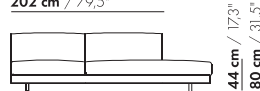

175-D-ZA-PL/PR

175-D-ZA-TL/TR

S-175-D-ZA-PL/PR

S-175-D-ZA-TL/TR

prijzen en afmetingen

	200 DORMEUSE PL/PR ZONDER ARM XL	200 DORMEUSE PL/PR ZONDER ARM XL-S		
STOFUITVOERINGEN:				
S10 + ingezonden stof	€ 5859	€ 5683		
S20	€ 6146	€ 5950		
S30	€ 6503	€ 6274		
S40	€ 6842	€ 6584		
S50	€ 7222	€ 6933		
LEERUITVOERINGEN:				
L10 + ingezonden leer	€ 7082	€ 6933		
L20	€ 7457	€ 7298		
L30	€ 8090	€ 7911		
L40	€ 8589	€ 8397		
L50	€ 9159	€ 8948		
HOESPRIJS:				
= uitvoeringsprijs - deductie	Deductie = € 3821	€ 3733		
METRAGES EN VOLUME:				
Metrage uni-stof 130/140 cm	10,35	9,55		
Metrage leer bruto m ²	19,20	18,60		
Volume m ³	2,10	2,10		
Gewicht kg	100	95		
MEERPRIJS:				
Houten poot	€ 261	€ 261		
RAL kleur (per set)	€ 167	€ 167		
Dormeuse tafel MDF RAL kleur	€ 797	€ 783		
Dormeuse tafel eiken fineer	€ 898	€ 883		
Dormeuse tafel noten fineer	€ 1015	€ 999		
Elektrificatie	€ 57	€ 57		
QI-lader	€ 137	€ 137		
Luceplan - Ascent lamp	€ 899	€ 899		
Zero - Curve through table lamp	€ 1499	€ 1499		

274 cm / 107,9"

202 cm / 79,5"

200-D-ZA-PL/PR

274 cm / 107,9"

202 cm / 79,5"

200-D-ZA-TL/TR

274 cm / 107,9"

202 cm / 79,5"