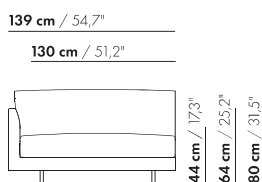

130-AL/AR

130-AL/AR