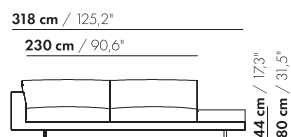

METRAGES EN VOLUME:

Metrage uni-stof 130/140 cm	11,90	11,30
Metrage leer bruto m ²	23,00	21,70
Volume m ³	2,40	2,40
Gewicht kg	140	135

MEERPRIJS:

Houten poot	€ 261	€ 261
RAL kleur (per set)	€ 167	€ 167
Dormeuse tafel MDF RAL kleur	€ 797	€ 783
Dormeuse tafel eiken fineer	€ 898	€ 883
Dormeuse tafel noten fineer	€ 1015	€ 999
Elektrificatie	€ 57	€ 57
QI-lader	€ 137	€ 137
Luceplan - Ascent lamp	€ 899	€ 899
Zero - Curve through table lamp	€ 1499	€ 1499

230-D-B-AL-PR/AR-PL

230-D-B-AL-TR/AR-TL

S-230-D-B-AL-PR/AR-PL

S-230-D-B-AL-TR/AR-TL

prijzen en afmetingen

	260 DORMEUSE PL/PR BREDE ARM L/R XL	260 DORMEUSE PL/PR BREDE ARM L/R XL-S		
				
STOFUITVOERINGEN:				
S10 + ingezonden stof	€ 6970	€ 6753		
S20	€ 7316	€ 7072		
S30	€ 7761	€ 7472		
S40	€ 8183	€ 7848		
S50	€ 8652	€ 8269		
LEERUITVOERINGEN:				
L10 + ingezonden leer	€ 8454	€ 8238		
L20	€ 8926	€ 8685		
L30	€ 9705	€ 9428		
L40	€ 10331	€ 10026		
L50	€ 11040	€ 10702		
HOESPRIJS:				
= uitvoeringsprijs - deductie	Deductie = € 4565	€ 4477		
METRAGES EN VOLUME:				
Metrage uni-stof 130/140 cm	12,80	11,60		
Metrage leer bruto m ²	24,20	22,85		
Volume m ³	2,63	2,63		
Gewicht kg	160	155		
MEERPRIJS:				
Houten poot	€ 261	€ 261		
RAL kleur (per set)	€ 167	€ 167		
Dormeuse tafel MDF RAL kleur	€ 797	€ 783		
Dormeuse tafel eiken fineer	€ 898	€ 883		
Dormeuse tafel noten fineer	€ 1015	€ 999		
Elektrificatie	€ 57	€ 57		
QI-lader	€ 137	€ 137		
Luceplan - Ascent lamp	€ 899	€ 899		
Zero - Curve through table lamp	€ 1499	€ 1499		