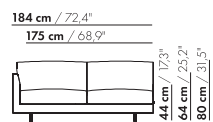

S-175-AL/AR