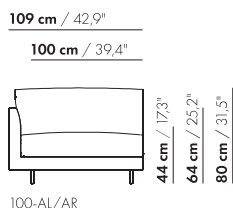

230

S-230

230-B

S-230-B

prijzen en afmetingen

	260 XL	260 XL-S	260 BREDE ARM XL	260 BREDE ARM XL-S
				
STOFUITVOERINGEN:				
S10 + ingezonden stof	€ 5771	€ 5280	€ 5918	€ 5363
S20	€ 6202	€ 5663	€ 6346	€ 5751
S30	€ 6637	€ 6093	€ 6781	€ 6189
S40	€ 7070	€ 6472	€ 7214	€ 6573
S50	€ 7549	€ 6949	€ 7716	€ 7059
LEERUITVOERINGEN:				
L10 + ingezonden leer	€ 6976	€ 6438	€ 7119	€ 6565
L20	€ 7360	€ 6927	€ 7503	€ 7073
L30	€ 8369	€ 7696	€ 8517	€ 7861
L40	€ 8942	€ 8235	€ 9090	€ 8416
L50	€ 9805	€ 9107	€ 9949	€ 9323
HOESPRIJS:				
= uitvoeringsprijs - deductie	Deductie = € 3510	€ 3261	€ 3577	€ 3320
METRAGES EN VOLUME:				
Metrage uni-stof 130 cm	12,13	11,85	12,34	12,06
Metrage uni-stof 140 cm	12,13	11,85	12,34	12,06
Metrage leer bruto m ²	22,54	21,12	23,26	21,80
Volume m ³	2,41	2,41	2,41	2,41
Gewicht kg	125	120	125	120
MEERPRIJS:				
Houten poot	€ 261	€ 261	€ 261	€ 261
RAL kleur (per set)	€ 167	€ 167	€ 167	€ 167

260

S-260

260-B

S-260-B

prijzen en afmetingen

	100 AL/AR XL	100 AL/AR XL-S	100 AL/AR BREDE ARM XL	100 AL/AR BREDE ARM XL-S
				
STOFUITVOERINGEN:				
S10 + ingezonden stof	€ 3063	€ 2851	€ 3119	€ 2900
S20	€ 3245	€ 3023	€ 3308	€ 3078
S30	€ 3453	€ 3219	€ 3518	€ 3277
S40	€ 3633	€ 3383	€ 3709	€ 3454
S50	€ 3863	€ 3604	€ 3939	€ 3677
LEERUITVOERINGEN:				
L10 + ingezonden leer	€ 3685	€ 3434	€ 3759	€ 3498
L20	€ 3869	€ 3607	€ 3948	€ 3679
L30	€ 4326	€ 4035	€ 4418	€ 4120
L40	€ 4592	€ 4282	€ 4696	€ 4380
L50	€ 4956	€ 4631	€ 5072	€ 4739
HOESPRIJS:				
= uitvoeringsprijs - deductie Deductie =	€ 1896	€ 1757	€ 1928	€ 1786
METRAGES EN VOLUME:				
Metrage uni-stof 130 cm	5,39	5,25	5,44	5,30
Metrage uni-stof 140 cm	5,39	5,25	5,44	5,30
Metrage leer bruto m ²	10,56	9,88	10,92	10,20
Volume m ³	1,05	1,05	1,05	1,05
Gewicht kg	40	35	40	35
MEERPRIJS:				
Houten poot	€ 261	€ 261	€ 261	€ 261
RAL kleur (per set)	€ 167	€ 167	€ 167	€ 167