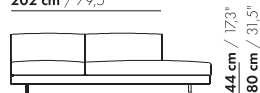

prijzen en afmetingen

	200 DORMEUSE PL/PR ZONDER ARM XL	200 DORMEUSE PL/PR ZONDER ARM XL-S		
STOFUITVOERINGEN:				
S10 + ingezonden stof	€ 5859	€ 5683		
S20	€ 6146	€ 5950		
S30	€ 6503	€ 6274		
S40	€ 6842	€ 6584		
S50	€ 7222	€ 6933		
LEERUITVOERINGEN:				
L10 + ingezonden leer	€ 7082	€ 6933		
L20	€ 7457	€ 7298		
L30	€ 8090	€ 7911		
L40	€ 8589	€ 8397		
L50	€ 9159	€ 8948		
HOESPRIJS:				
= uitvoeringsprijs - deductie	Deductie = € 3821	€ 3733		
METRAGES EN VOLUME:				
Metrage uni-stof 130/140 cm	10,35	9,55		
Metrage leer bruto m²	19,20	18,60		
Volume m³	2,10	2,10		
Gewicht kg	100	95		
MEERPRIJS:				
Houten poot	€ 261	€ 261		
RAL kleur (per set)	€ 167	€ 167		
Dormeuse tafel MDF RAL kleur	€ 797	€ 783		
Dormeuse tafel eiken fineer	€ 898	€ 883		
Dormeuse tafel noten fineer	€ 1015	€ 999		
Elektrificatie	€ 57	€ 57		
QI-lader	€ 137	€ 137		
Luceplan - Ascent lamp	€ 899	€ 899		
Zero - Curve through table lamp	€ 1499	€ 1499		

274 cm / 107,9"

202 cm / 79,5"

200-D-ZA-PL/PR