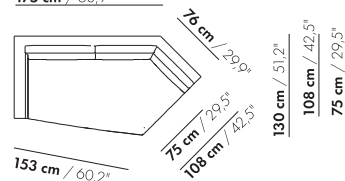

106 cm / 41.7"
75 cm / 29.5"

H-106x106

227 cm / 89.4"
176 cm / 69.3"

200-H-AL/AR

257 cm / 101.2"
206 cm / 81.1"

230-H-AL/AR

287 cm / 113"
236 cm / 92.9"

260-H-AL/AR

230 cm / 90,6"

175 cm / 68,9"

5HR-230-ZA
5HL-230-ZA

238 cm / 93,7"

175 cm / 68,9"

5HR-230-AL
5HL-230-AR

246 cm / 96,9"

175 cm / 68,9"

5HR-230-B-AL
5HL-230-B-AR

prijzen en afmetingen

	POEF 108X72 XL	POEF 108X108 XL	POEF 95X72 XL-S	POEF 95X95 XL-S	POEF 108X95 XL-S
					
STOFUITVOERINGEN:					
S10 + ingezonden stof	€ 1891	€ 1891	€ 1647	€ 1647	€ 1647
S20	€ 1995	€ 1995	€ 1736	€ 1736	€ 1736
S30	€ 2114	€ 2114	€ 1849	€ 1849	€ 1849
S40	€ 2216	€ 2216	€ 1945	€ 1945	€ 1945
S50	€ 2348	€ 2348	€ 2066	€ 2066	€ 2066
LEERUITVOERINGEN:					
L10 + ingezonden leer	€ 2201	€ 2201	€ 1839	€ 1839	€ 1839
L20	€ 2307	€ 2307	€ 1912	€ 1912	€ 1912
L30	€ 2560	€ 2560	€ 2107	€ 2107	€ 2107
L40	€ 2715	€ 2715	€ 2225	€ 2225	€ 2225
L50	€ 2926	€ 2926	€ 2380	€ 2380	€ 2380
HOESPRIJS:					
= uitvoeringsprijs - deductie	Deductie = € 1218	€ 1218	€ 1050	€ 1050	€ 1050
METRAGES EN VOLUME:					
Metrage uni-stof 130 cm	2,73	3,99	2,73	2,52	3,99
Metrage uni-stof 140 cm	2,73	3,99	2,73	2,52	3,99
Metrage leer bruto m ²	4,42	5,86	4,42	4,60	5,86
Volume m ³	0,46	0,51	0,46	0,51	0,51
Gewicht kg	20	30	15	30	25
MEERPRIJS:					
Houten poot	€ 261	€ 261	€ 261	€ 261	€ 261
RAL kleur (per set)	€ 167	€ 167	€ 167	€ 167	€ 167