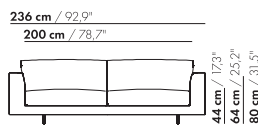

prijzen en afmetingen

	200 XL	200 XL-S	200 BREDE ARM XL	200 BREDE ARM XL-S
STOFUITVOERINGEN:				
S10 + ingezonden stof	€ 4905	€ 4550	€ 5048	€ 4647
S20	€ 5197	€ 4881	€ 5340	€ 4981
S30	€ 5628	€ 5243	€ 5771	€ 5348
S40	€ 6010	€ 5567	€ 6173	€ 5684
S50	€ 6458	€ 5977	€ 6634	€ 6093
LEERUITVOERINGEN:				
L10 + ingezonden leer	€ 6056	€ 5603	€ 6218	€ 5741
L20	€ 6494	€ 6041	€ 6637	€ 6198
L30	€ 7216	€ 6708	€ 7357	€ 6889
L40	€ 7793	€ 7188	€ 7937	€ 7377
L50	€ 8515	€ 7959	€ 8660	€ 8185
HOESPRIJS:				
= uitvoeringsprijs - deductie	Deductie = € 3011	€ 2795	€ 3081	€ 2857
METRAGES EN VOLUME:				
Metrage uni-stof 130 cm	10,35	10,08	10,56	10,29
Metrage uni-stof 140 cm	10,35	10,08	10,56	10,29
Metrage leer bruto m²	19,96	18,68	20,70	19,38
Volume m³	1,92	1,92	1,92	1,92
Gewicht kg	85	80	85	80
MEERPRIJS:				
Houten poot	€ 261	€ 261	€ 261	€ 261
RAL kleur (per set)	€ 167	€ 167	€ 167	€ 167

S-200-B