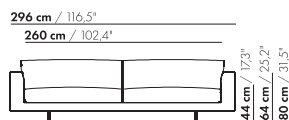

prijzen en afmetingen

	260 XL	260 XL-S	260 BREDE ARM XL	260 BREDE ARM XL-S
STOFUITVOERINGEN:				
S10 + ingezonden stof	€ 5771	€ 5280	€ 5918	€ 5363
S20	€ 6202	€ 5663	€ 6346	€ 5751
S30	€ 6637	€ 6093	€ 6781	€ 6189
S40	€ 7070	€ 6472	€ 7214	€ 6573
S50	€ 7549	€ 6949	€ 7716	€ 7059
LEERUITVOERINGEN:				
L10 + ingezonden leer	€ 6976	€ 6438	€ 7119	€ 6565
L20	€ 7360	€ 6927	€ 7503	€ 7073
L30	€ 8369	€ 7696	€ 8517	€ 7861
L40	€ 8942	€ 8235	€ 9090	€ 8416
L50	€ 9805	€ 9107	€ 9949	€ 9323
HOESPRIJS:				
= uitvoeringsprijs - deductie	Deductie = € 3510	€ 3261	€ 3577	€ 3320
METRAGES EN VOLUME:				
Metrage uni-stof 130 cm	12,13	11,85	12,34	12,06
Metrage uni-stof 140 cm	12,13	11,85	12,34	12,06
Metrage leer bruto m²	22,54	21,12	23,26	21,80
Volume m³	2,41	2,41	2,41	2,41
Gewicht kg	125	120	125	120
MEERPRIJS:				
Houten poot	€ 261	€ 261	€ 261	€ 261
RAL kleur (per set)	€ 167	€ 167	€ 167	€ 167

260-B