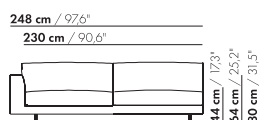

S-230-B-AL/AR