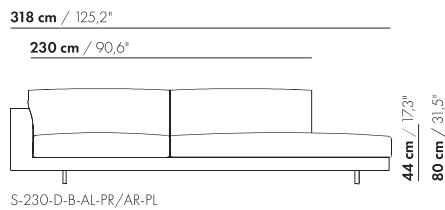

S-230-D-B-AL-PR/AR-PL

S-230-D-B-AL-PR/AR-PL