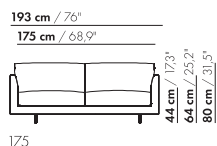

118 cm / 46,5"

101 cm / 39,8"

100

118 cm / 46,5"

101 cm / 39,8"

S-100

prijzen en afmetingen

	175 XL	175 XL-S	175 BREDE ARM XL	175 BREDE ARM XL-S
				
STOFUITVOERINGEN:				
S10 + ingezonden stof	€ 4516	€ 4209	€ 4619	€ 4305
S20	€ 4836	€ 4509	€ 4946	€ 4608
S30	€ 5187	€ 4841	€ 5307	€ 4950
S40	€ 5501	€ 5136	€ 5628	€ 5253
S50	€ 5901	€ 5514	€ 6034	€ 5632
LEERUITVOERINGEN:				
L10 + ingezonden leer	€ 5563	€ 5190	€ 5715	€ 5332
L20	€ 6024	€ 5625	€ 6197	€ 5781
L30	€ 6643	€ 6204	€ 6839	€ 6385
L40	€ 7099	€ 6632	€ 7316	€ 6830
L50	€ 7903	€ 7385	€ 8151	€ 7613
HOESPRIJS:				
= uitvoeringsprijs - deductie Deductie =	€ 2786	€ 2584	€ 2865	€ 2654
METRAGES EN VOLUME:				
Metrage uni-stof 130 cm	9,65	9,64	9,86	9,59
Metrage uni-stof 140 cm	9,54	9,27	9,75	9,48
Metrage leer bruto m ²	18,38	17,18	19,12	17,88
Volume m ³	1,92	1,92	1,92	1,92
Gewicht kg	65	60	65	60
MEERPRIJS:				
Houten poot	€ 261	€ 261	€ 261	€ 261
RAL kleur (per set)	€ 167	€ 167	€ 167	€ 167

prijzen en afmetingen

	200 XL	200 XL-S	200 BREDE ARM XL	200 BREDE ARM XL-S
				
STOFUITVOERINGEN:				
S10 + ingezonden stof	€ 4905	€ 4550	€ 5048	€ 4647
S20	€ 5197	€ 4881	€ 5340	€ 4981
S30	€ 5628	€ 5243	€ 5771	€ 5348
S40	€ 6010	€ 5567	€ 6173	€ 5684
S50	€ 6458	€ 5977	€ 6634	€ 6093
LEERUITVOERINGEN:				
L10 + ingezonden leer	€ 6056	€ 5603	€ 6218	€ 5741
L20	€ 6494	€ 6041	€ 6637	€ 6198
L30	€ 7216	€ 6708	€ 7357	€ 6889
L40	€ 7793	€ 7188	€ 7937	€ 7377
L50	€ 8515	€ 7959	€ 8660	€ 8185
HOESPRIJS:				
= uitvoeringsprijs - deductie	Deductie = € 3011	€ 2795	€ 3081	€ 2857
METRAGES EN VOLUME:				
Metrage uni-stof 130 cm	10,35	10,08	10,56	10,29
Metrage uni-stof 140 cm	10,35	10,08	10,56	10,29
Metrage leer bruto m ²	19,96	18,68	20,70	19,38
Volume m ³	1,92	1,92	1,92	1,92
Gewicht kg	85	80	85	80
MEERPRIJS:				
Houten poot	€ 261	€ 261	€ 261	€ 261
RAL kleur (per set)	€ 167	€ 167	€ 167	€ 167