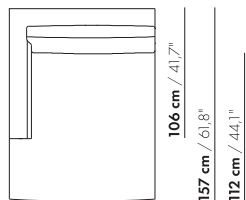

109 cm / 42,9"

100 cm / 39,4"

CHL-100-AL/AR

109 cm / 42,9"

100 cm / 39,4"

CHL-100x190-AL/AR

139 cm / 54,7"

130 cm / 51,2"

CHL-130-AL/AR

inch = cm x 0.39

Prijzen EUR incl. BTW

2023

prijzen en afmetingen

	100 CHAISE LONGUE BREDE ARM XL	130 CHAISE LONGUE BREDE ARM XL	190 CHAISE LONGUE BREDE ARM XL	
				
STOFUITVOERINGEN:				
S10 + ingezonden stof	€ 4308	€ 4785	€ 4785	
S20	€ 4598	€ 5107	€ 5107	
S30	€ 4922	€ 5477	€ 5477	
S40	€ 5207	€ 5804	€ 5804	
S50	€ 5576	€ 6207	€ 6207	
LEERUITVOERINGEN:				
L10 + ingezonden leer	€ 4852	€ 5451	€ 5451	
L20	€ 5066	€ 5763	€ 5763	
L30	€ 5609	€ 6350	€ 6350	
L40	€ 5931	€ 6732	€ 6732	
L50	€ 6362	€ 7245	€ 7245	
HOESPRIJS:				
= uitvoeringsprijs - deductie	Deductie = € 2825	€ 3261	€ 3261	
METRAGES EN VOLUME:				
Metrage uni-stof 130 cm	7,16	8,20	7,75	
Metrage uni-stof 140 cm	7,40	8,20	7,75	
Metrage leer bruto m ²	12,74	15,10	14,90	
Volume m ³	1,97	1,76	1,70	
Gewicht kg	45	55	60	
MEERPRIJS:				
Houten poot	€ 261	€ 261	€ 261	
RAL kleur (per set)	€ 167	€ 167	€ 167	

118 cm / 46,5"

100 cm / 39,4"

CHL-100-B-AL/AR

118 cm / 46,5"

100 cm / 39,4"

CHL-100x190-B-AL/AR

148 cm / 58,3"

130 cm / 51,2"