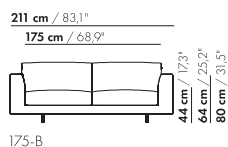

118 cm / 46,5"

101 cm / 39,8"

100

118 cm / 46,5"

101 cm / 39,8"

S-100

prijzen en afmetingen

	175 XL	175 XL-S	175 BREDE ARM XL	175 BREDE ARM XL-S
				
STOFUITVOERINGEN:				
S10 + ingezonden stof	€ 4516	€ 4209	€ 4619	€ 4305
S20	€ 4836	€ 4509	€ 4946	€ 4608
S30	€ 5187	€ 4841	€ 5307	€ 4950
S40	€ 5501	€ 5136	€ 5628	€ 5253
S50	€ 5901	€ 5514	€ 6034	€ 5632
LEERUITVOERINGEN:				
L10 + ingezonden leer	€ 5563	€ 5190	€ 5715	€ 5332
L20	€ 6024	€ 5625	€ 6197	€ 5781
L30	€ 6643	€ 6204	€ 6839	€ 6385
L40	€ 7099	€ 6632	€ 7316	€ 6830
L50	€ 7903	€ 7385	€ 8151	€ 7613
HOESPRIJS:				
= uitvoeringsprijs - deductie Deductie =	€ 2786	€ 2584	€ 2865	€ 2654
METRAGES EN VOLUME:				
Metrage uni-stof 130 cm	9,65	9,64	9,86	9,59
Metrage uni-stof 140 cm	9,54	9,27	9,75	9,48
Metrage leer bruto m ²	18,38	17,18	19,12	17,88
Volume m ³	1,92	1,92	1,92	1,92
Gewicht kg	65	60	65	60
MEERPRIJS:				
Houten poot	€ 261	€ 261	€ 261	€ 261
RAL kleur (per set)	€ 167	€ 167	€ 167	€ 167

prijzen en afmetingen

	200 XL	200 XL-S	200 BREDE ARM XL	200 BREDE ARM XL-S
				
STOFUITVOERINGEN:				
S10 + ingezonden stof	€ 4905	€ 4550	€ 5048	€ 4647
S20	€ 5197	€ 4881	€ 5340	€ 4981
S30	€ 5628	€ 5243	€ 5771	€ 5348
S40	€ 6010	€ 5567	€ 6173	€ 5684
S50	€ 6458	€ 5977	€ 6634	€ 6093
LEERUITVOERINGEN:				
L10 + ingezonden leer	€ 6056	€ 5603	€ 6218	€ 5741
L20	€ 6494	€ 6041	€ 6637	€ 6198
L30	€ 7216	€ 6708	€ 7357	€ 6889
L40	€ 7793	€ 7188	€ 7937	€ 7377
L50	€ 8515	€ 7959	€ 8660	€ 8185
HOESPRIJS:				
= uitvoeringsprijs - deductie	Deductie = € 3011	€ 2795	€ 3081	€ 2857
METRAGES EN VOLUME:				
Metrage uni-stof 130 cm	10,35	10,08	10,56	10,29
Metrage uni-stof 140 cm	10,35	10,08	10,56	10,29
Metrage leer bruto m ²	19,96	18,68	20,70	19,38
Volume m ³	1,92	1,92	1,92	1,92
Gewicht kg	85	80	85	80
MEERPRIJS:				
Houten poot	€ 261	€ 261	€ 261	€ 261
RAL kleur (per set)	€ 167	€ 167	€ 167	€ 167