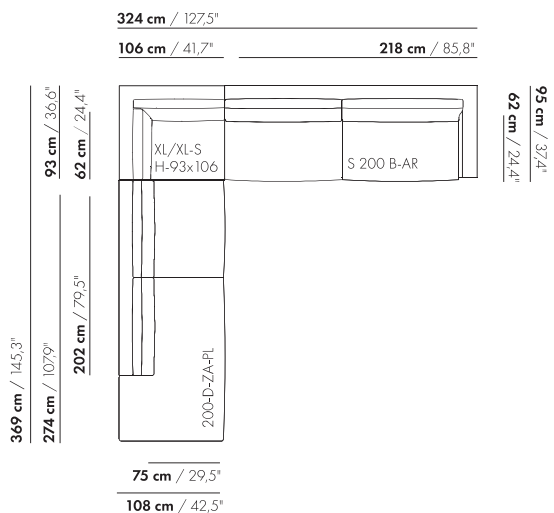

100 cm / 39,4"

ø 12 cm / 4,7"

S-HEADREST

13 cm / 5,1"

80 cm / 31,5"

85 cm / 33,5"

S-175-D-ZA-PL/PR

246 cm / 96,9"
174 cm / 68,5"

S-H-93x93

44 cm / 17,3"
64 cm / 25,2"
80 cm / 31,5"

63 cm / 24,8"
93 cm / 36,6"

S-H-106x96

106 cm / 41,7"
75 cm / 29,5"

S-H-106x93

44 cm / 17,3"
64 cm / 25,2"
80 cm / 31,5"

63 cm / 24,8"
93 cm / 36,6"

S-H-93x106

93 cm / 36,6"
63 cm / 24,8"

S-H-93x106

44 cm / 17,3"
64 cm / 25,2"
80 cm / 31,5"

75 cm / 29,5"
106 cm / 41,7"

STOFROL
FABRIC ROLL
STOFFROLLE

VOORBEELD AXEL XL-S
EXAMPLE AXEL XL-S
BEISPIEL AXEL XL-S