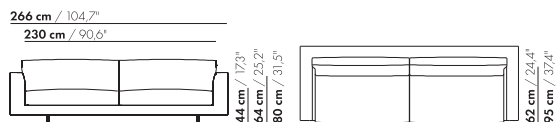

200

S-200

200-B

S-200-B

prijzen en afmetingen

	230 XL	230 XL-S	230 BREDE ARM XL	230 BREDE ARM XL-S
				
STOFUITVOERINGEN:				
S10 + ingezonden stof	€ 5335	€ 4883	€ 5481	€ 4963
S20	€ 5622	€ 5234	€ 5766	€ 5318
S30	€ 6064	€ 5634	€ 6208	€ 5726
S40	€ 6481	€ 5990	€ 6606	€ 6088
S50	€ 6970	€ 6430	€ 7106	€ 6539
LEERUITVOERINGEN:				
L10 + ingezonden leer	€ 6483	€ 5983	€ 6605	€ 6106
L20	€ 6840	€ 6441	€ 6978	€ 6582
L30	€ 7792	€ 7158	€ 7938	€ 7321
L40	€ 8370	€ 7667	€ 8513	€ 7849
L50	€ 9045	€ 8490	€ 9256	€ 8702
HOESPRIJS:				
= uitvoeringsprijs - deductie	Deductie = € 3223	€ 2994	€ 3280	€ 3046
METRAGES EN VOLUME:				
Metrage uni-stof 130 cm	11,24	10,96	12,23	12,44
Metrage uni-stof 140 cm	11,24	10,96	11,45	11,17
Metrage leer bruto m ²	21,32	19,96	22,06	20,66
Volume m ³	2,16	2,16	2,16	2,16
Gewicht kg	110	105	110	105
MEERPRIJS:				
Houten poot	€ 261	€ 261	€ 261	€ 261
RAL kleur (per set)	€ 167	€ 167	€ 167	€ 167

230

S-230

230-B

S-230-B

prijzen en afmetingen

	260 XL	260 XL-S	260 BREDE ARM XL	260 BREDE ARM XL-S
				
STOFUITVOERINGEN:				
S10 + ingezonden stof	€ 5771	€ 5280	€ 5918	€ 5363
S20	€ 6202	€ 5663	€ 6346	€ 5751
S30	€ 6637	€ 6093	€ 6781	€ 6189
S40	€ 7070	€ 6472	€ 7214	€ 6573
S50	€ 7549	€ 6949	€ 7716	€ 7059
LEERUITVOERINGEN:				
L10 + ingezonden leer	€ 6976	€ 6438	€ 7119	€ 6565
L20	€ 7360	€ 6927	€ 7503	€ 7073
L30	€ 8369	€ 7696	€ 8517	€ 7861
L40	€ 8942	€ 8235	€ 9090	€ 8416
L50	€ 9805	€ 9107	€ 9949	€ 9323
HOESPRIJS:				
= uitvoeringsprijs - deductie	Deductie = € 3510	€ 3261	€ 3577	€ 3320
METRAGES EN VOLUME:				
Metrage uni-stof 130 cm	12,13	11,85	12,34	12,06
Metrage uni-stof 140 cm	12,13	11,85	12,34	12,06
Metrage leer bruto m ²	22,54	21,12	23,26	21,80
Volume m ³	2,41	2,41	2,41	2,41
Gewicht kg	125	120	125	120
MEERPRIJS:				
Houten poot	€ 261	€ 261	€ 261	€ 261
RAL kleur (per set)	€ 167	€ 167	€ 167	€ 167