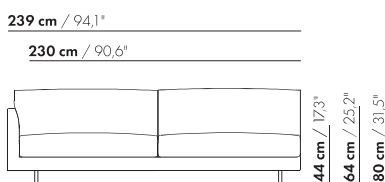

230-AL/AR

230-AL/AR