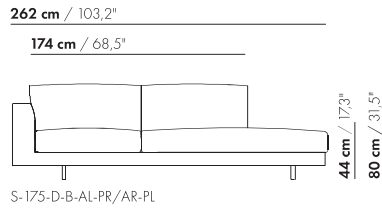

S-175-D-B-AL-PR/AR-PL

S-175-D-B-AL-PR/AR-PL