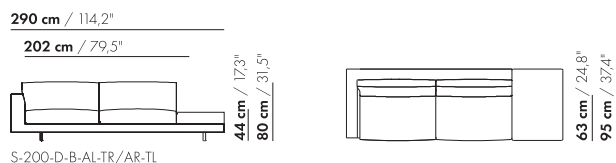

175-D-B-AL-PR/AR-PL

175-D-B-AL-TR/AR-TL

S-175-D-B-AL-PR/AR-PL

S-175-D-B-AL-TR/AR-TL

prijzen en afmetingen

	200 DORMEUSE PL/PR BREDE ARM L/R XL	200 DORMEUSE PL/PR BREDE ARM L/R XL-S		
				
STOFUITVOERINGEN:				
S10 + ingezonden stof	€ 6117	€ 5931		
S20	€ 6423	€ 6216		
S30	€ 6800	€ 6567		
S40	€ 7161	€ 6897		
S50	€ 7561	€ 7269		
LEERUITVOERINGEN:				
L10 + ingezonden leer	€ 7291	€ 7284		
L20	€ 7715	€ 7687		
L30	€ 8409	€ 8354		
L40	€ 8968	€ 8885		
L50	€ 9597	€ 9486		
HOESPRIJS:				
= uitvoeringsprijs - deductie	Deductie = € 3986	€ 3892		
METRAGES EN VOLUME:				
Metrage uni-stof 130/140 cm	11,05	10,30		
Metrage leer bruto m ²	21,60	20,45		
Volume m ³	2,40	2,40		
Gewicht kg	120	115		
MEERPRIJS:				
Houten poot	€ 261	€ 261		
RAL kleur (per set)	€ 167	€ 167		
Dormeuse tafel MDF RAL kleur	€ 797	€ 783		
Dormeuse tafel eiken fineer	€ 898	€ 883		
Dormeuse tafel noten fineer	€ 1015	€ 999		
Elektrificatie	€ 57	€ 57		
QI-lader	€ 137	€ 137		
Luceplan - Ascent lamp	€ 899	€ 899		
Zero - Curve through table lamp	€ 1499	€ 1499		