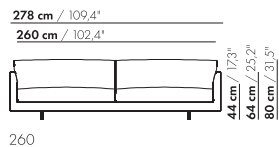

200

S-200

200-B

S-200-B

prijzen en afmetingen

	230 XL	230 XL-S	230 BREDE ARM XL	230 BREDE ARM XL-S
				
STOFUITVOERINGEN:				
S10 + ingezonden stof	€ 5335	€ 4883	€ 5481	€ 4963
S20	€ 5622	€ 5234	€ 5766	€ 5318
S30	€ 6064	€ 5634	€ 6208	€ 5726
S40	€ 6481	€ 5990	€ 6606	€ 6088
S50	€ 6970	€ 6430	€ 7106	€ 6539
LEERUITVOERINGEN:				
L10 + ingezonden leer	€ 6483	€ 5983	€ 6605	€ 6106
L20	€ 6840	€ 6441	€ 6978	€ 6582
L30	€ 7792	€ 7158	€ 7938	€ 7321
L40	€ 8370	€ 7667	€ 8513	€ 7849
L50	€ 9045	€ 8490	€ 9256	€ 8702
HOESPRIJS:				
= uitvoeringsprijs - deductie	Deductie = € 3223	€ 2994	€ 3280	€ 3046
METRAGES EN VOLUME:				
Metrage uni-stof 130 cm	11,24	10,96	12,23	12,44
Metrage uni-stof 140 cm	11,24	10,96	11,45	11,17
Metrage leer bruto m ²	21,32	19,96	22,06	20,66
Volume m ³	2,16	2,16	2,16	2,16
Gewicht kg	110	105	110	105
MEERPRIJS:				
Houten poot	€ 261	€ 261	€ 261	€ 261
RAL kleur (per set)	€ 167	€ 167	€ 167	€ 167

230

S-230

230-B

S-230-B

prijzen en afmetingen

	260 XL	260 XL-S	260 BREDE ARM XL	260 BREDE ARM XL-S
				
STOFUITVOERINGEN:				
S10 + ingezonden stof	€ 5771	€ 5280	€ 5918	€ 5363
S20	€ 6202	€ 5663	€ 6346	€ 5751
S30	€ 6637	€ 6093	€ 6781	€ 6189
S40	€ 7070	€ 6472	€ 7214	€ 6573
S50	€ 7549	€ 6949	€ 7716	€ 7059
LEERUITVOERINGEN:				
L10 + ingezonden leer	€ 6976	€ 6438	€ 7119	€ 6565
L20	€ 7360	€ 6927	€ 7503	€ 7073
L30	€ 8369	€ 7696	€ 8517	€ 7861
L40	€ 8942	€ 8235	€ 9090	€ 8416
L50	€ 9805	€ 9107	€ 9949	€ 9323
HOESPRIJS:				
= uitvoeringsprijs - deductie	Deductie = € 3510	€ 3261	€ 3577	€ 3320
METRAGES EN VOLUME:				
Metrage uni-stof 130 cm	12,13	11,85	12,34	12,06
Metrage uni-stof 140 cm	12,13	11,85	12,34	12,06
Metrage leer bruto m ²	22,54	21,12	23,26	21,80
Volume m ³	2,41	2,41	2,41	2,41
Gewicht kg	125	120	125	120
MEERPRIJS:				
Houten poot	€ 261	€ 261	€ 261	€ 261
RAL kleur (per set)	€ 167	€ 167	€ 167	€ 167