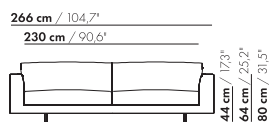

prijzen en afmetingen

	230 XL	230 XL-S	230 BREDE ARM XL	230 BREDE ARM XL-S
STOFUITVOERINGEN:				
S10 + ingezonden stof	€ 5335	€ 4883	€ 5481	€ 4963
S20	€ 5622	€ 5234	€ 5766	€ 5318
S30	€ 6064	€ 5634	€ 6208	€ 5726
S40	€ 6481	€ 5990	€ 6606	€ 6088
S50	€ 6970	€ 6430	€ 7106	€ 6539
LEERUITVOERINGEN:				
L10 + ingezonden leer	€ 6483	€ 5983	€ 6605	€ 6106
L20	€ 6840	€ 6441	€ 6978	€ 6582
L30	€ 7792	€ 7158	€ 7938	€ 7321
L40	€ 8370	€ 7667	€ 8513	€ 7849
L50	€ 9045	€ 8490	€ 9256	€ 8702
HOESPRIJS:				
= uitvoeringsprijs - deductie	Deductie = € 3223	€ 2994	€ 3280	€ 3046
METRAGES EN VOLUME:				
Metrage uni-stof 130 cm	11,24	10,96	12,23	12,44
Metrage uni-stof 140 cm	11,24	10,96	11,45	11,17
Metrage leer bruto m²	21,32	19,96	22,06	20,66
Volume m³	2,16	2,16	2,16	2,16
Gewicht kg	110	105	110	105
MEERPRIJS:				
Houten poot	€ 261	€ 261	€ 261	€ 261
RAL kleur (per set)	€ 167	€ 167	€ 167	€ 167

230-B