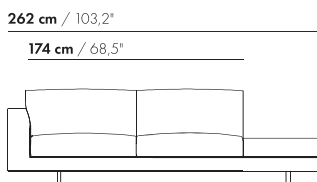

S-175-D-B-AL-TR/AR-TL

S-175-D-B-AL-TR/AR-TL