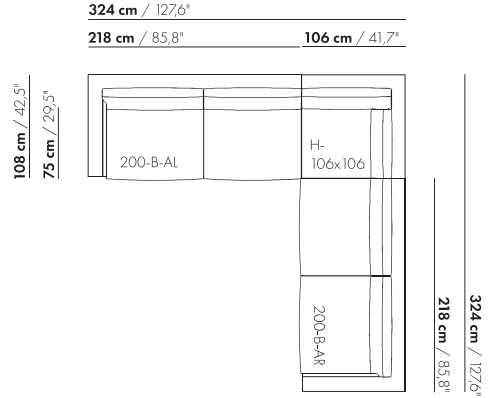

44 cm / 17,3"

95 cm / 37,4"

95 cm / 37,4"

S-P-95x108

S-P-95x108

44 cm / 17,3"

108 cm / 42,5"

95 cm / 37,4"

100 cm / 39,4"

ø 12 cm / 4,7"

S-HEADREST

13 cm / 5,1"

80 cm / 31,5"

85 cm / 33,5"

S-175-D-ZA-PL/PR

246 cm / 96,9"
174 cm / 68,5"

S-H-93x93

44 cm / 17,3"
64 cm / 25,2"
80 cm / 31,5"

63 cm / 24,8"
93 cm / 36,6"

S-H-106x96

106 cm / 41,7"
75 cm / 29,5"

S-H-106x93

44 cm / 17,3"
64 cm / 25,2"
80 cm / 31,5"

63 cm / 24,8"
93 cm / 36,6"

S-H-93x106

93 cm / 36,6"
63 cm / 24,8"

S-H-93x106

44 cm / 17,3"
64 cm / 25,2"
80 cm / 31,5"

75 cm / 29,5"
106 cm / 41,7"

STOFROL
FABRIC ROLL
STOFFROLLE

VOORBEELD AXEL XL-S
EXAMPLE AXEL XL-S
BEISPIEL AXEL XL-S