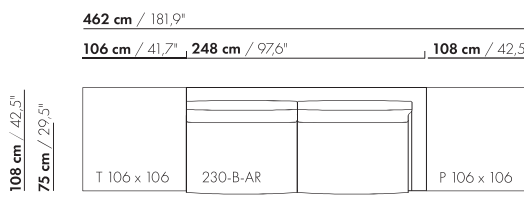

S-H-93x93

44 cm / 17,3"
64 cm / 25,2"
80 cm / 31,5"

63 cm / 24,8"
93 cm / 36,6"

S-H-106x96

106 cm / 41,7"
75 cm / 29,5"

S-H-106x93

44 cm / 17,3"
64 cm / 25,2"
80 cm / 31,5"

63 cm / 24,8"
93 cm / 36,6"

S-H-93x106

93 cm / 36,6"
63 cm / 24,8"

S-H-93x106

44 cm / 17,3"
64 cm / 25,2"
80 cm / 31,5"

75 cm / 29,5"
106 cm / 41,7"

STOFROL
FABRIC ROLL
STOFFROLLE

VOORBEELD AXEL XL-S
EXAMPLE AXEL XL-S
BEISPIEL AXEL XL-S