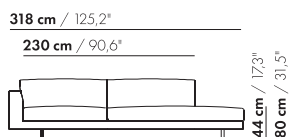

prijzen en afmetingen

230 DORMEUSE PL/PR
BREDE ARM L/R
XL

230 DORMEUSE PL/PR
BREDE ARM L/R
XL-S

STOFUITVOERINGEN:

S10 + ingezonden stof	€ 6493	€ 6327
S20	€ 6821	€ 6631
S30	€ 7238	€ 7018
S40	€ 7626	€ 7386
S50	€ 8059	€ 7790

LEERUITVOERINGEN:

L10 + ingezonden leer	€ 7931	€ 7718
L20	€ 8381	€ 8143
L30	€ 9123	€ 8851
L40	€ 9717	€ 9421
L50	€ 10389	€ 10059

HOESPRIJS:

= uitvoeringsprijs - deductie	Deductie =	€ 4232	€ 4140

METRAGES EN VOLUME:

Metrage uni-stof 130/140 cm	11,90	11,30
Metrage leer bruto m²	23,00	21,70
Volume m³	2,40	2,40
Gewicht kg	140	135

MEERPRIJS:

Houten poot	€ 261	€ 261
RAL kleur (per set)	€ 167	€ 167
Dormeuse tafel MDF RAL kleur	€ 797	€ 783
Dormeuse tafel eiken fineer	€ 898	€ 883
Dormeuse tafel noten fineer	€ 1015	€ 999
Elektrificatie	€ 57	€ 57
QI-lader	€ 137	€ 137
Luceplan - Ascent lamp	€ 899	€ 899
Zero - Curve through table lamp	€ 1499	€ 1499

230-D-B-AL-PR/AR-PL