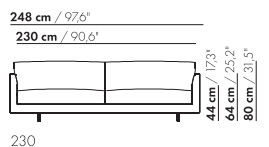

118 cm / 46,5"

101 cm / 39,8"

100

118 cm / 46,5"

101 cm / 39,8"

S-100

prijzen en afmetingen

	175 XL	175 XL-S	175 BREDE ARM XL	175 BREDE ARM XL-S
				
STOFUITVOERINGEN:				
S10 + ingezonden stof	€ 4516	€ 4209	€ 4619	€ 4305
S20	€ 4836	€ 4509	€ 4946	€ 4608
S30	€ 5187	€ 4841	€ 5307	€ 4950
S40	€ 5501	€ 5136	€ 5628	€ 5253
S50	€ 5901	€ 5514	€ 6034	€ 5632
LEERUITVOERINGEN:				
L10 + ingezonden leer	€ 5563	€ 5190	€ 5715	€ 5332
L20	€ 6024	€ 5625	€ 6197	€ 5781
L30	€ 6643	€ 6204	€ 6839	€ 6385
L40	€ 7099	€ 6632	€ 7316	€ 6830
L50	€ 7903	€ 7385	€ 8151	€ 7613
HOESPRIJS:				
= uitvoeringsprijs - deductie Deductie =	€ 2786	€ 2584	€ 2865	€ 2654
METRAGES EN VOLUME:				
Metrage uni-stof 130 cm	9,65	9,64	9,86	9,59
Metrage uni-stof 140 cm	9,54	9,27	9,75	9,48
Metrage leer bruto m ²	18,38	17,18	19,12	17,88
Volume m ³	1,92	1,92	1,92	1,92
Gewicht kg	65	60	65	60
MEERPRIJS:				
Houten poot	€ 261	€ 261	€ 261	€ 261
RAL kleur (per set)	€ 167	€ 167	€ 167	€ 167

200

S-200

200-B

S-200-B

prijzen en afmetingen

	230 XL	230 XL-S	230 BREDE ARM XL	230 BREDE ARM XL-S
				
STOFUITVOERINGEN:				
S10 + ingezonden stof	€ 5335	€ 4883	€ 5481	€ 4963
S20	€ 5622	€ 5234	€ 5766	€ 5318
S30	€ 6064	€ 5634	€ 6208	€ 5726
S40	€ 6481	€ 5990	€ 6606	€ 6088
S50	€ 6970	€ 6430	€ 7106	€ 6539
LEERUITVOERINGEN:				
L10 + ingezonden leer	€ 6483	€ 5983	€ 6605	€ 6106
L20	€ 6840	€ 6441	€ 6978	€ 6582
L30	€ 7792	€ 7158	€ 7938	€ 7321
L40	€ 8370	€ 7667	€ 8513	€ 7849
L50	€ 9045	€ 8490	€ 9256	€ 8702
HOESPRIJS:				
= uitvoeringsprijs - deductie	Deductie = € 3223	€ 2994	€ 3280	€ 3046
METRAGES EN VOLUME:				
Metrage uni-stof 130 cm	11,24	10,96	12,23	12,44
Metrage uni-stof 140 cm	11,24	10,96	11,45	11,17
Metrage leer bruto m ²	21,32	19,96	22,06	20,66
Volume m ³	2,16	2,16	2,16	2,16
Gewicht kg	110	105	110	105
MEERPRIJS:				
Houten poot	€ 261	€ 261	€ 261	€ 261
RAL kleur (per set)	€ 167	€ 167	€ 167	€ 167