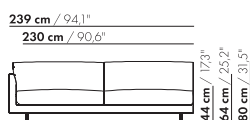

S-230-AL/AR