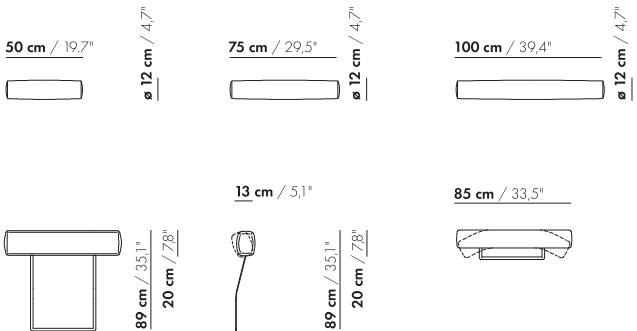

inch = cm x 0.39

Prijzen EUR incl. BTW

2023

prijzen en afmetingen

	STEUNROL 50	STEUNROL 75	STEUNROL 100	KANTELBARE HOOFDSTEUN 85 CM BREED	
					
STOFUITVOERINGEN:					
S10 + ingezonden stof	€ 242	€ 316	€ 381	€ 680	
S20	€ 259	€ 340	€ 417	€ 707	
S30	€ 283	€ 374	€ 459	€ 751	
S40	€ 299	€ 399	€ 494	€ 793	
S50	€ 325	€ 436	€ 538	€ 836	
LEERUITVOERINGEN:					
L10 + ingezonden leer	€ 304	€ 443	€ 575	€ 685	
L20	€ 322	€ 466	€ 607	€ 716	
L30	€ 363	€ 526	€ 685	€ 756	
L40	€ 382	€ 563	€ 736	€ 799	
L50	€ 417	€ 610	€ 799	€ 839	
HOESPRIJS:					
= uitvoeringsprijs - deductie	Deductie =	€ 82	€ 100	€ 125	€ 432
UITVOERING:					
Massief noten	-	-	-	-	
METRAGES EN VOLUME:					
Metrage uni-stof 130 cm	0,60	0,85	1,15	1,21	
Metrage uni-stof 140 cm	0,60	0,85	1,15	1,21	
Metrage leer bruto m ²	0,95	1,45	1,95	1,46	
Volume m ³	-	-	-	-	
Gewicht kg	-	-	-	-	