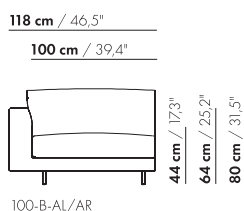

230

S-230

230-B

S-230-B

prijzen en afmetingen

	260 XL	260 XL-S	260 BREDE ARM XL	260 BREDE ARM XL-S
				
STOFUITVOERINGEN:				
S10 + ingezonden stof	€ 5771	€ 5280	€ 5918	€ 5363
S20	€ 6202	€ 5663	€ 6346	€ 5751
S30	€ 6637	€ 6093	€ 6781	€ 6189
S40	€ 7070	€ 6472	€ 7214	€ 6573
S50	€ 7549	€ 6949	€ 7716	€ 7059
LEERUITVOERINGEN:				
L10 + ingezonden leer	€ 6976	€ 6438	€ 7119	€ 6565
L20	€ 7360	€ 6927	€ 7503	€ 7073
L30	€ 8369	€ 7696	€ 8517	€ 7861
L40	€ 8942	€ 8235	€ 9090	€ 8416
L50	€ 9805	€ 9107	€ 9949	€ 9323
HOESPRIJS:				
= uitvoeringsprijs - deductie	Deductie = € 3510	€ 3261	€ 3577	€ 3320
METRAGES EN VOLUME:				
Metrage uni-stof 130 cm	12,13	11,85	12,34	12,06
Metrage uni-stof 140 cm	12,13	11,85	12,34	12,06
Metrage leer bruto m ²	22,54	21,12	23,26	21,80
Volume m ³	2,41	2,41	2,41	2,41
Gewicht kg	125	120	125	120
MEERPRIJS:				
Houten poot	€ 261	€ 261	€ 261	€ 261
RAL kleur (per set)	€ 167	€ 167	€ 167	€ 167

260

S-260

260-B

S-260-B

prijzen en afmetingen

	100 AL/AR XL	100 AL/AR XL-S	100 AL/AR BREDE ARM XL	100 AL/AR BREDE ARM XL-S
				
STOFUITVOERINGEN:				
S10 + ingezonden stof	€ 3063	€ 2851	€ 3119	€ 2900
S20	€ 3245	€ 3023	€ 3308	€ 3078
S30	€ 3453	€ 3219	€ 3518	€ 3277
S40	€ 3633	€ 3383	€ 3709	€ 3454
S50	€ 3863	€ 3604	€ 3939	€ 3677
LEERUITVOERINGEN:				
L10 + ingezonden leer	€ 3685	€ 3434	€ 3759	€ 3498
L20	€ 3869	€ 3607	€ 3948	€ 3679
L30	€ 4326	€ 4035	€ 4418	€ 4120
L40	€ 4592	€ 4282	€ 4696	€ 4380
L50	€ 4956	€ 4631	€ 5072	€ 4739
HOESPRIJS:				
= uitvoeringsprijs - deductie Deductie =	€ 1896	€ 1757	€ 1928	€ 1786
METRAGES EN VOLUME:				
Metrage uni-stof 130 cm	5,39	5,25	5,44	5,30
Metrage uni-stof 140 cm	5,39	5,25	5,44	5,30
Metrage leer bruto m ²	10,56	9,88	10,92	10,20
Volume m ³	1,05	1,05	1,05	1,05
Gewicht kg	40	35	40	35
MEERPRIJS:				
Houten poot	€ 261	€ 261	€ 261	€ 261
RAL kleur (per set)	€ 167	€ 167	€ 167	€ 167