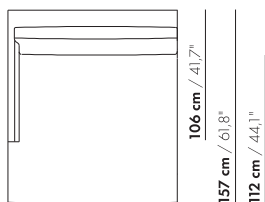

274 cm / 107,9"

202 cm / 79,5"

200-D-ZA-PL/PR

274 cm / 107,9"

202 cm / 79,5"

200-D-ZA-TL/TR

274 cm / 107,9"

202 cm / 79,5"

109 cm / 42,9"

100 cm / 39,4"

CHL-100-AL/AR

109 cm / 42,9"

100 cm / 39,4"

CHL-100x190-AL/AR

139 cm / 54,7"

130 cm / 51,2"

CHL-130-AL/AR

inch = cm x 0.39

Prijzen EUR incl. BTW

2023

prijzen en afmetingen

	100 CHAISE LONGUE BREDE ARM XL	130 CHAISE LONGUE BREDE ARM XL	190 CHAISE LONGUE BREDE ARM XL	
				
STOFUITVOERINGEN:				
S10 + ingezonden stof	€ 4308	€ 4785	€ 4785	
S20	€ 4598	€ 5107	€ 5107	
S30	€ 4922	€ 5477	€ 5477	
S40	€ 5207	€ 5804	€ 5804	
S50	€ 5576	€ 6207	€ 6207	
LEERUITVOERINGEN:				
L10 + ingezonden leer	€ 4852	€ 5451	€ 5451	
L20	€ 5066	€ 5763	€ 5763	
L30	€ 5609	€ 6350	€ 6350	
L40	€ 5931	€ 6732	€ 6732	
L50	€ 6362	€ 7245	€ 7245	
HOESPRIJS:				
= uitvoeringsprijs - deductie	Deductie = € 2825	€ 3261	€ 3261	
METRAGES EN VOLUME:				
Metrage uni-stof 130 cm	7,16	8,20	7,75	
Metrage uni-stof 140 cm	7,40	8,20	7,75	
Metrage leer bruto m ²	12,74	15,10	14,90	
Volume m ³	1,97	1,76	1,70	
Gewicht kg	45	55	60	
MEERPRIJS:				
Houten poot	€ 261	€ 261	€ 261	
RAL kleur (per set)	€ 167	€ 167	€ 167	

118 cm / 46,5"

100 cm / 39,4"

CHL-100-B-AL/AR

118 cm / 46,5"

100 cm / 39,4"

CHL-100x190-B-AL/AR

148 cm / 58,3"

130 cm / 51,2"