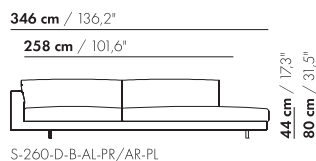

230-D-B-AL-PR/AR-PL

230-D-B-AL-TR/AR-TL

S-230-D-B-AL-PR/AR-PL

S-230-D-B-AL-TR/AR-TL

prijzen en afmetingen

	260 DORMEUSE PL/PR BREDE ARM L/R XL	260 DORMEUSE PL/PR BREDE ARM L/R XL-S		
				
STOFUITVOERINGEN:				
S10 + ingezonden stof	€ 6970	€ 6753		
S20	€ 7316	€ 7072		
S30	€ 7761	€ 7472		
S40	€ 8183	€ 7848		
S50	€ 8652	€ 8269		
LEERUITVOERINGEN:				
L10 + ingezonden leer	€ 8454	€ 8238		
L20	€ 8926	€ 8685		
L30	€ 9705	€ 9428		
L40	€ 10331	€ 10026		
L50	€ 11040	€ 10702		
HOESPRIJS:				
= uitvoeringsprijs - deductie	Deductie = € 4565	€ 4477		
METRAGES EN VOLUME:				
Metrage uni-stof 130/140 cm	12,80	11,60		
Metrage leer bruto m ²	24,20	22,85		
Volume m ³	2,63	2,63		
Gewicht kg	160	155		
MEERPRIJS:				
Houten poot	€ 261	€ 261		
RAL kleur (per set)	€ 167	€ 167		
Dormeuse tafel MDF RAL kleur	€ 797	€ 783		
Dormeuse tafel eiken fineer	€ 898	€ 883		
Dormeuse tafel noten fineer	€ 1015	€ 999		
Elektrificatie	€ 57	€ 57		
QI-lader	€ 137	€ 137		
Luceplan - Ascent lamp	€ 899	€ 899		
Zero - Curve through table lamp	€ 1499	€ 1499		

prijzen en afmetingen

	175 DORMEUSE PL/PR ZONDER ARM XL	175 DORMEUSE PL/PR ZONDER ARM XL-S		
				
STOFUITVOERINGEN:				
S10 + ingezonden stof	€ 5324	€ 5143		
S20	€ 5580	€ 5379		
S30	€ 5906	€ 5677		
S40	€ 6214	€ 5962		
S50	€ 6556	€ 6276		
LEERUITVOERINGEN:				
L10 + ingezonden leer	€ 6527	€ 6385		
L20	€ 6935	€ 6782		
L30	€ 7465	€ 7297		
L40	€ 7928	€ 7751		
L50	€ 8532	€ 8335		
HOESPRIJS:				
= uitvoeringsprijs - deductie	Deductie = € 3497	€ 3414		
METRAGES EN VOLUME:				
Metrage uni-stof 130/140 cm	9,50	8,80		
Metrage leer bruto m ²	18,25	17,65		
Volume m ³	1,88	1,88		
Gewicht kg	80	75		
MEERPRIJS:				
Houten poot	€ 261	€ 261		
RAL kleur (per set)	€ 167	€ 167		
Dormeuse tafel MDF RAL kleur	€ 797	€ 783		
Dormeuse tafel eiken fineer	€ 898	€ 883		
Dormeuse tafel noten fineer	€ 1015	€ 999		
Elektrificatie	€ 57	€ 57		
QI-lader	€ 137	€ 137		
Luceplan - Ascent lamp	€ 899	€ 899		
Zero - Curve through table lamp	€ 1499	€ 1499		