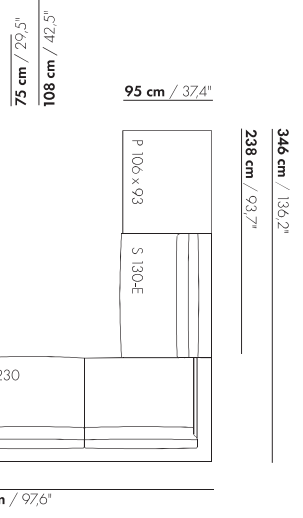

100 cm / 39,4"

ø 12 cm / 4,7"

S-HEADREST

13 cm / 5,1"

80 cm / 31,5"

85 cm / 33,5"

S-175-D-ZA-PL/PR

246 cm / 96,9"
174 cm / 68,5"

S-230-D-ZA-PL/PR

302 cm / 118,9"
230 cm / 90,6"

44 cm / 17,3"
80 cm / 31,5"

S-230-D-ZA-PL/PR

63 cm / 24,8"
95 cm / 37,4"

S-260-D-ZA-PL/PR

330 cm / 129,9"
258 cm / 101,6"

44 cm / 17,3"
80 cm / 31,5"

S-H-93x93

44 cm / 17,3"
64 cm / 25,2"
80 cm / 31,5"

63 cm / 24,8"
93 cm / 36,6"

S-H-106x96

106 cm / 41,7"
75 cm / 29,5"

S-H-106x93

44 cm / 17,3"
64 cm / 25,2"
80 cm / 31,5"

63 cm / 24,8"
93 cm / 36,6"

S-H-93x106

93 cm / 36,6"
63 cm / 24,8"

S-H-93x106

44 cm / 17,3"
64 cm / 25,2"
80 cm / 31,5"

75 cm / 29,5"
106 cm / 41,7"

STOFROL
FABRIC ROLL
STOFFROLLE

VOORBEELD AXEL XL-S
EXAMPLE AXEL XL-S
BEISPIEL AXEL XL-S