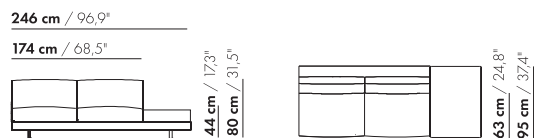

S-175-D-ZA-TL/TR