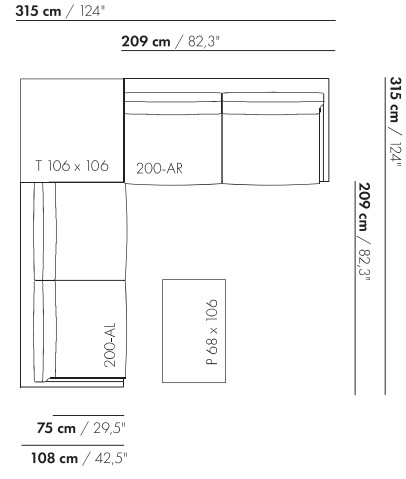

44 cm / 17,3"

95 cm / 37,4"

95 cm / 37,4"

S-P-95x108

S-P-95x108

44 cm / 17,3"

108 cm / 42,5"

95 cm / 37,4"

100 cm / 39,4"

ø 12 cm / 4,7"

S-HEADREST

13 cm / 5,1"

80 cm / 31,5"

85 cm / 33,5"

S-175-D-ZA-PL/PR

246 cm / 96,9"
174 cm / 68,5"

S-H-93x93

44 cm / 17,3"
64 cm / 25,2"
80 cm / 31,5"

63 cm / 24,8"
93 cm / 36,6"

S-H-106x96

106 cm / 41,7"
75 cm / 29,5"

S-H-106x93

44 cm / 17,3"
64 cm / 25,2"
80 cm / 31,5"

63 cm / 24,8"
93 cm / 36,6"

S-H-93x106

93 cm / 36,6"
63 cm / 24,8"

S-H-93x106

44 cm / 17,3"
64 cm / 25,2"
80 cm / 31,5"

75 cm / 29,5"
106 cm / 41,7"

STOFROL
FABRIC ROLL
STOFFROLLE

VOORBEELD AXEL XL-S
EXAMPLE AXEL XL-S
BEISPIEL AXEL XL-S