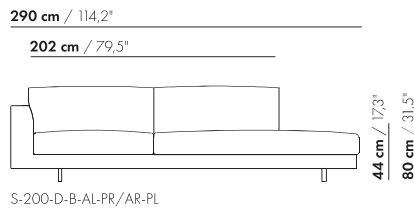

S-200-D-B-AL-PR/AR-PL

S-200-D-B-AL-PR/AR-PL