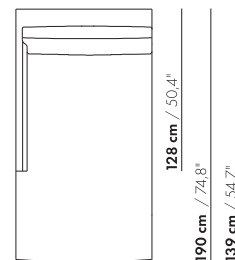

274 cm / 107,9"

202 cm / 79,5"

200-D-ZA-PL/PR

274 cm / 107,9"

202 cm / 79,5"

200-D-ZA-TL/TR

274 cm / 107,9"

202 cm / 79,5"

109 cm / 42,9"

100 cm / 39,4"

CHL-100-AL/AR

109 cm / 42,9"

100 cm / 39,4"

CHL-100x190-AL/AR

139 cm / 54,7"

130 cm / 51,2"

CHL-130-AL/AR

inch = cm x 0.39

Prijzen EUR incl. BTW

2023

prijzen en afmetingen

	100 CHAISE LONGUE BREDE ARM XL	130 CHAISE LONGUE BREDE ARM XL	190 CHAISE LONGUE BREDE ARM XL	
				
STOFUITVOERINGEN:				
S10 + ingezonden stof	€ 4308	€ 4785	€ 4785	
S20	€ 4598	€ 5107	€ 5107	
S30	€ 4922	€ 5477	€ 5477	
S40	€ 5207	€ 5804	€ 5804	
S50	€ 5576	€ 6207	€ 6207	
LEERUITVOERINGEN:				
L10 + ingezonden leer	€ 4852	€ 5451	€ 5451	
L20	€ 5066	€ 5763	€ 5763	
L30	€ 5609	€ 6350	€ 6350	
L40	€ 5931	€ 6732	€ 6732	
L50	€ 6362	€ 7245	€ 7245	
HOESPRIJS:				
= uitvoeringsprijs - deductie	Deductie = € 2825	€ 3261	€ 3261	
METRAGES EN VOLUME:				
Metrage uni-stof 130 cm	7,16	8,20	7,75	
Metrage uni-stof 140 cm	7,40	8,20	7,75	
Metrage leer bruto m ²	12,74	15,10	14,90	
Volume m ³	1,97	1,76	1,70	
Gewicht kg	45	55	60	
MEERPRIJS:				
Houten poot	€ 261	€ 261	€ 261	
RAL kleur (per set)	€ 167	€ 167	€ 167	

118 cm / 46,5"

100 cm / 39,4"

CHL-100-B-AL/AR

118 cm / 46,5"

100 cm / 39,4"

CHL-100x190-B-AL/AR

148 cm / 58,3"

130 cm / 51,2"