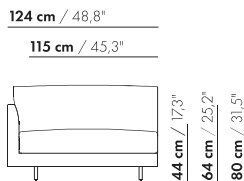

115-AL/AR

115-AL/AR