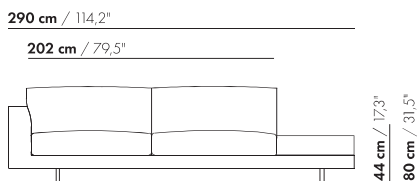

S-200-D-B-AL-TR/AR-TL

S-200-D-B-AL-TR/AR-TL