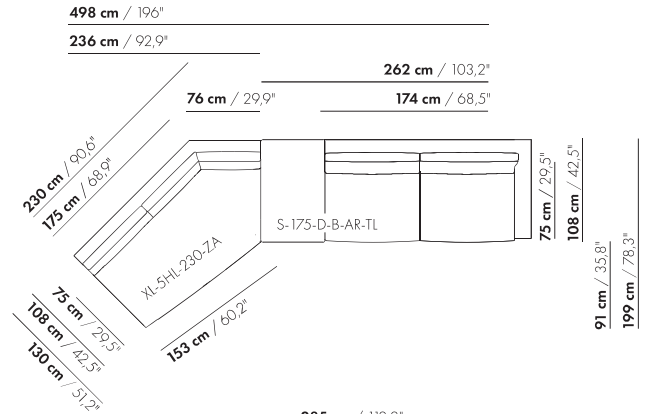

100 cm / 39,4"

ø 12 cm / 4,7"

S-HEADREST

13 cm / 5,1"

80 cm / 31,5"

85 cm / 33,5"

S-175-D-ZA-PL/PR

246 cm / 96,9"
174 cm / 68,5"

S-H-93x93

44 cm / 17,3"
64 cm / 25,2"
80 cm / 31,5"

63 cm / 24,8"
93 cm / 36,6"

S-H-106x96

106 cm / 41,7"
75 cm / 29,5"

S-H-106x93

44 cm / 17,3"
64 cm / 25,2"
80 cm / 31,5"

63 cm / 24,8"
93 cm / 36,6"

S-H-93x106

93 cm / 36,6"
63 cm / 24,8"

S-H-93x106

44 cm / 17,3"
64 cm / 25,2"
80 cm / 31,5"

75 cm / 29,5"
106 cm / 41,7"

STOFROL
FABRIC ROLL
STOFFROLLE

VOORBEELD AXEL XL-S
EXAMPLE AXEL XL-S
BEISPIEL AXEL XL-S