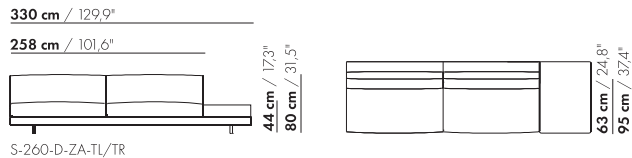

230-D-ZA-PL/PR

230-D-ZA-TL/TR

S-230-D-ZA-PL/PR

S-230-D-ZA-TL/TR

prijzen en afmetingen

	260 DORMEUSE PL/PR ZONDER ARM XL	260 DORMEUSE PL/PR ZONDER ARM XL-S		
STOFUITVOERINGEN:				
S10 + ingezonden stof	€ 6776	€ 6573		
S20	€ 7105	€ 6875		
S30	€ 7529	€ 7255		
S40	€ 7926	€ 7607		
S50	€ 8372	€ 8006		
LEERUITVOERINGEN:				
L10 + ingezonden leer	€ 8108	€ 7950		
L20	€ 8530	€ 8359		
L30	€ 9249	€ 9056		
L40	€ 9813	€ 9604		
L50	€ 10460	€ 10234		
HOESPRIJS:				
= uitvoeringsprijs - deductie	Deductie = € 4430	€ 4352		
METRAGES EN VOLUME:				
Metrage uni-stof 130/140 cm	12,10	10,95		
Metrage leer bruto m ²	21,80	21,05		
Volume m ³	2,63	2,63		
Gewicht kg	140	135		
MEERPRIJS:				
Houten poot	€ 261	€ 261		
RAL kleur (per set)	€ 167	€ 167		
Dormeuse tafel MDF RAL kleur	€ 797	€ 783		
Dormeuse tafel eiken fineer	€ 898	€ 883		
Dormeuse tafel noten fineer	€ 1015	€ 999		
Elektrificatie	€ 57	€ 57		
QI-lader	€ 137	€ 137		
Luceplan - Ascent lamp	€ 899	€ 899		
Zero - Curve through table lamp	€ 1499	€ 1499		