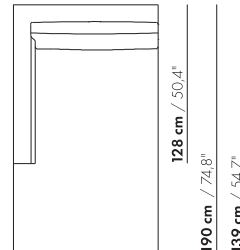

118 cm / 46,5"

100 cm / 39,4"

CHL-100-B-AL/AR

118 cm / 46,5"

100 cm / 39,4"

CHL-100x190-B-AL/AR

148 cm / 58,3"

130 cm / 51,2"

CHL-130-B-AL/AR

prijzen en afmetingen

	93X93 HOEK XL-S	106X93 HOEK XL/XL-S	93X106 HOEK XL/XL-S	
				
STOFUITVOERINGEN:				
S10 + ingezonden stof	€ 3351	€ 3421	€ 3421	
S20	€ 3474	€ 3548	€ 3548	
S30	€ 3647	€ 3733	€ 3733	
S40	€ 3823	€ 3915	€ 3915	
S50	€ 3997	€ 4096	€ 4096	
LEERUITVOERINGEN:				
L10 + ingezonden leer	€ 3958	€ 4075	€ 4075	
L20	€ 4157	€ 4288	€ 4288	
L30	€ 4405	€ 4555	€ 4555	
L40	€ 4654	€ 4825	€ 4825	
L50	€ 4898	€ 5091	€ 5091	
HOESPRIJS:				
= uitvoeringsprijs - deductie	Deductie = € 2191	€ 2245	€ 2245	
METRAGES EN VOLUME:				
Metrage uni-stof 130 cm	5,50	5,75	5,75	
Metrage uni-stof 140 cm	5,50	5,75	5,75	
Metrage leer bruto m ²	9,60	10,40	10,40	
Volume m ³	1,02	1,02	1,02	
Gewicht kg	35	40	40	
MEERPRIJS:				
Houten poot	€ 261	€ 261	€ 261	
RAL kleur (per set)	€ 167	€ 167	€ 167	

93 cm / 36,6"
63 cm / 24,8"44 cm / 17,3"
64 cm / 25,2"
80 cm / 31,5"63 cm / 24,8"
93 cm / 36,6"

S-H-93x93

106 cm / 41,7"
75 cm / 29,5"44 cm / 17,3"
64 cm / 25,2"
80 cm / 31,5"63 cm / 24,8"
93 cm / 36,6"