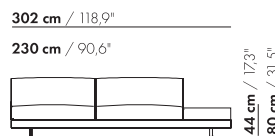

S-230-D-ZA-TL/TR