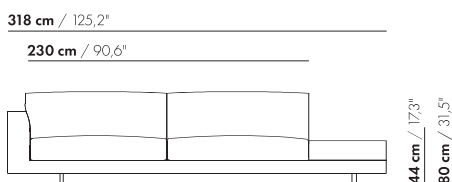

S-230-D-B-AL-TR/AR-TL

S-230-D-B-AL-TR/AR-TL