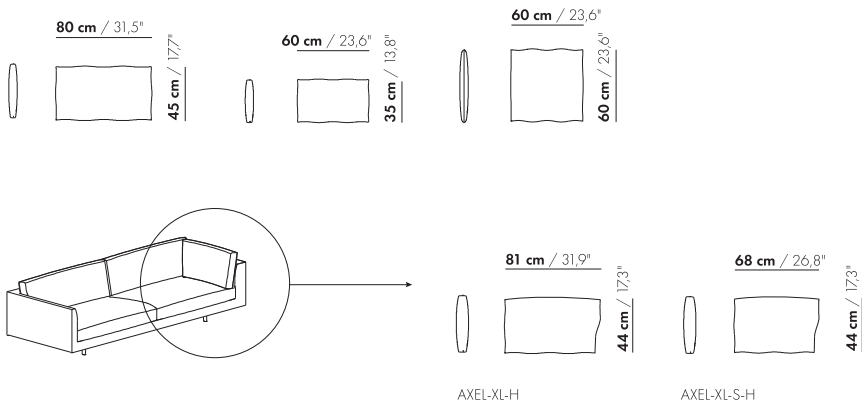

prijzen en afmetingen

	KUSSEN 35X60	KUSSEN 60X60	KUSSEN 80X45	HOEKKUSSEN XL / XL-S
STOFUITVOERINGEN:				
S10 + ingezonden stof	€ 240	€ 224	€ 336	€ 328
S20	€ 263	€ 250	€ 371	€ 364
S30	€ 295	€ 282	€ 409	€ 407
S40	€ 322	€ 304	€ 443	€ 443
S50	€ 355	€ 339	€ 486	€ 491
LEERUITVOERINGEN:				
L10 + ingezonden leer	€ 237	€ 299	€ 399	€ 439
L20	€ 250	€ 332	€ 430	€ 469
L30	€ 288	€ 404	€ 506	€ 548
L40	€ 307	€ 450	€ 549	€ 595
L50	€ 336	€ 509	€ 610	€ 658
HOESPRIJS:				
= uitvoeringsprijs - deductie	Deductie = € 77	€ 57	€ 87	€ 140
METRAGES EN VOLUME:				
Metrage uni-stof 130 cm	0,79	0,74	1,00	1,10
Metrage uni-stof 140 cm	0,79	0,74	1,00	1,10
Metrage leer bruto m²	0,84	1,74	1,80	1,82
Volume m³	-	-	-	-
Gewicht kg	-	-	-	-