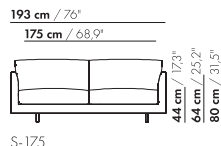

118 cm / 46,5"

101 cm / 39,8"

100

118 cm / 46,5"

101 cm / 39,8"

S-100

prijzen en afmetingen

	175 XL	175 XL-S	175 BREDE ARM XL	175 BREDE ARM XL-S
				
STOFUITVOERINGEN:				
S10 + ingezonden stof	€ 4516	€ 4209	€ 4619	€ 4305
S20	€ 4836	€ 4509	€ 4946	€ 4608
S30	€ 5187	€ 4841	€ 5307	€ 4950
S40	€ 5501	€ 5136	€ 5628	€ 5253
S50	€ 5901	€ 5514	€ 6034	€ 5632
LEERUITVOERINGEN:				
L10 + ingezonden leer	€ 5563	€ 5190	€ 5715	€ 5332
L20	€ 6024	€ 5625	€ 6197	€ 5781
L30	€ 6643	€ 6204	€ 6839	€ 6385
L40	€ 7099	€ 6632	€ 7316	€ 6830
L50	€ 7903	€ 7385	€ 8151	€ 7613
HOESPRIJS:				
= uitvoeringsprijs - deductie Deductie =	€ 2786	€ 2584	€ 2865	€ 2654
METRAGES EN VOLUME:				
Metrage uni-stof 130 cm	9,65	9,64	9,86	9,59
Metrage uni-stof 140 cm	9,54	9,27	9,75	9,48
Metrage leer bruto m ²	18,38	17,18	19,12	17,88
Volume m ³	1,92	1,92	1,92	1,92
Gewicht kg	65	60	65	60
MEERPRIJS:				
Houten poot	€ 261	€ 261	€ 261	€ 261
RAL kleur (per set)	€ 167	€ 167	€ 167	€ 167

prijzen en afmetingen

	200 XL	200 XL-S	200 BREDE ARM XL	200 BREDE ARM XL-S
				
STOFUITVOERINGEN:				
S10 + ingezonden stof	€ 4905	€ 4550	€ 5048	€ 4647
S20	€ 5197	€ 4881	€ 5340	€ 4981
S30	€ 5628	€ 5243	€ 5771	€ 5348
S40	€ 6010	€ 5567	€ 6173	€ 5684
S50	€ 6458	€ 5977	€ 6634	€ 6093
LEERUITVOERINGEN:				
L10 + ingezonden leer	€ 6056	€ 5603	€ 6218	€ 5741
L20	€ 6494	€ 6041	€ 6637	€ 6198
L30	€ 7216	€ 6708	€ 7357	€ 6889
L40	€ 7793	€ 7188	€ 7937	€ 7377
L50	€ 8515	€ 7959	€ 8660	€ 8185
HOESPRIJS:				
= uitvoeringsprijs - deductie	Deductie = € 3011	€ 2795	€ 3081	€ 2857
METRAGES EN VOLUME:				
Metrage uni-stof 130 cm	10,35	10,08	10,56	10,29
Metrage uni-stof 140 cm	10,35	10,08	10,56	10,29
Metrage leer bruto m ²	19,96	18,68	20,70	19,38
Volume m ³	1,92	1,92	1,92	1,92
Gewicht kg	85	80	85	80
MEERPRIJS:				
Houten poot	€ 261	€ 261	€ 261	€ 261
RAL kleur (per set)	€ 167	€ 167	€ 167	€ 167