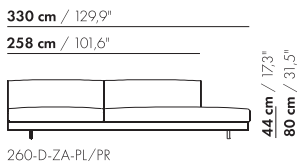

274 cm / 107,9"

202 cm / 79,5"

200-D-ZA-PL/PR

274 cm / 107,9"

202 cm / 79,5"

200-D-ZA-TL/TR

274 cm / 107,9"

202 cm / 79,5"

230-D-ZA-PL/PR

230-D-ZA-TL/TR

S-230-D-ZA-PL/PR

S-230-D-ZA-TL/TR

prijzen en afmetingen

	260 DORMEUSE PL/PR ZONDER ARM XL	260 DORMEUSE PL/PR ZONDER ARM XL-S		
STOFUITVOERINGEN:				
S10 + ingezonden stof	€ 6776	€ 6573		
S20	€ 7105	€ 6875		
S30	€ 7529	€ 7255		
S40	€ 7926	€ 7607		
S50	€ 8372	€ 8006		
LEERUITVOERINGEN:				
L10 + ingezonden leer	€ 8108	€ 7950		
L20	€ 8530	€ 8359		
L30	€ 9249	€ 9056		
L40	€ 9813	€ 9604		
L50	€ 10460	€ 10234		
HOESPRIJS:				
= uitvoeringsprijs - deductie	Deductie = € 4430	€ 4352		
METRAGES EN VOLUME:				
Metrage uni-stof 130/140 cm	12,10	10,95		
Metrage leer bruto m ²	21,80	21,05		
Volume m ³	2,63	2,63		
Gewicht kg	140	135		
MEERPRIJS:				
Houten poot	€ 261	€ 261		
RAL kleur (per set)	€ 167	€ 167		
Dormeuse tafel MDF RAL kleur	€ 797	€ 783		
Dormeuse tafel eiken fineer	€ 898	€ 883		
Dormeuse tafel noten fineer	€ 1015	€ 999		
Elektrificatie	€ 57	€ 57		
QI-lader	€ 137	€ 137		
Luceplan - Ascent lamp	€ 899	€ 899		
Zero - Curve through table lamp	€ 1499	€ 1499		