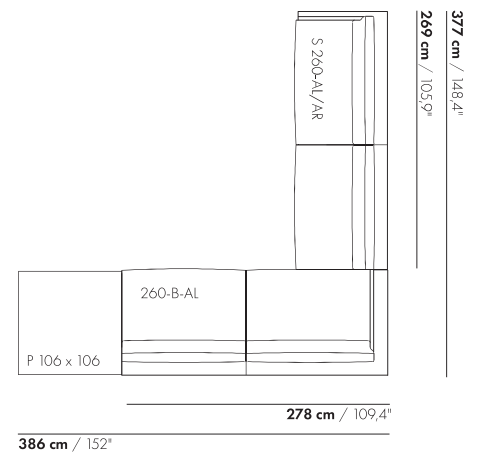

100 cm / 39,4"

ø 12 cm / 4,7"

S-HEADREST

13 cm / 5,1"

80 cm / 31,5"

85 cm / 33,5"

S-175-D-ZA-PL/PR

246 cm / 96,9"
174 cm / 68,5"

S-H-93x93

44 cm / 17,3"
64 cm / 25,2"
80 cm / 31,5"

63 cm / 24,8"
93 cm / 36,6"

S-H-106x96

106 cm / 41,7"
75 cm / 29,5"

S-H-106x93

44 cm / 17,3"
64 cm / 25,2"
80 cm / 31,5"

63 cm / 24,8"
93 cm / 36,6"

S-H-93x106

93 cm / 36,6"
63 cm / 24,8"

S-H-93x106

44 cm / 17,3"
64 cm / 25,2"
80 cm / 31,5"

75 cm / 29,5"
106 cm / 41,7"

STOFROL
FABRIC ROLL
STOFFROLLE

VOORBEELD AXEL XL-S
EXAMPLE AXEL XL-S
BEISPIEL AXEL XL-S