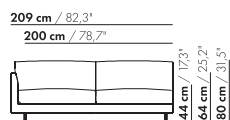

130-B-AL/AR

148 cm / 58,3"

130 cm / 51,2"

S-130-B-AL/AR

inch = cm x 0.39

130 AL/AR

prijzen en afmetingen

	175 AL/AR XL	175 AL/AR XL-S	175 AL/AR BREDE ARM XL	175 AL/AR BREDE ARM XL-S
				
STOFUITVOERINGEN:				
S10 + ingezonden stof	€ 4381	€ 4083	€ 4420	€ 4125
S20	€ 4664	€ 4350	€ 4709	€ 4391
S30	€ 4978	€ 4647	€ 5026	€ 4693
S40	€ 5253	€ 4913	€ 5310	€ 4959
S50	€ 5611	€ 5245	€ 5666	€ 5295
LEERUITVOERINGEN:				
L10 + ingezonden leer	€ 5418	€ 5059	€ 5490	€ 5124
L20	€ 5852	€ 5466	€ 5936	€ 5540
L30	€ 6435	€ 6013	€ 6530	€ 6100
L40	€ 6867	€ 6421	€ 6969	€ 6515
L50	€ 7626	€ 7127	€ 7747	€ 7237
HOESPRIJS:				
= uitvoeringsprijs - deductie	Deductie = € 2700	€ 2503	€ 2730	€ 2533
METRAGES EN VOLUME:				
Metrage uni-stof 130 cm	8,60	8,57	8,67	8,49
Metrage uni-stof 140 cm	8,49	8,46	8,57	8,39
Metrage leer bruto m ²	17,34	16,52	17,72	16,70
Volume m ³	1,85	1,85	1,85	1,85
Gewicht kg	65	60	65	60
MEERPRIJS:				
Houten poot	€ 261	€ 261	€ 261	€ 261
RAL kleur (per set)	€ 167	€ 167	€ 167	€ 167

175-AL/AR

S-175-AL/AR

175-B-AL/AR

S-175-B-AL/AR

175 AL/AR

prijzen en afmetingen

	200 AL/AR XL	200 AL/AR XL-S	200 AL/AR BREDE ARM XL	200 AL/AR BREDE ARM XL-S
				
STOFUITVOERINGEN:				
S10 + ingezonden stof	€ 4735	€ 4420	€ 4787	€ 4469
S20	€ 5055	€ 4725	€ 5115	€ 4781
S30	€ 5410	€ 5052	€ 5472	€ 5114
S40	€ 5720	€ 5351	€ 5791	€ 5415
S50	€ 6118	€ 5722	€ 6193	€ 5796
LEERUITVOERINGEN:				
L10 + ingezonden leer	€ 5837	€ 5458	€ 5915	€ 5528
L20	€ 6159	€ 5757	€ 6239	€ 5832
L30	€ 6946	€ 6497	€ 7040	€ 6585
L40	€ 7414	€ 6939	€ 7524	€ 7037
L50	€ 8051	€ 7533	€ 8169	€ 7644
HOESPRIJS:				
= uitvoeringsprijs - deductie Deductie =	€ 2909	€ 2699	€ 2937	€ 2728
METRAGES EN VOLUME:				
Metrage uni-stof 130 cm	9,30	9,17	9,38	9,24
Metrage uni-stof 140 cm	9,30	9,17	9,38	9,24
Metrage leer bruto m ²	18,36	17,30	18,74	17,42
Volume m ³	1,85	1,85	1,85	1,85
Gewicht kg	85	80	85	80
MEERPRIJS:				
Houten poot	€ 261	€ 261	€ 261	€ 261
RAL kleur (per set)	€ 167	€ 167	€ 167	€ 167