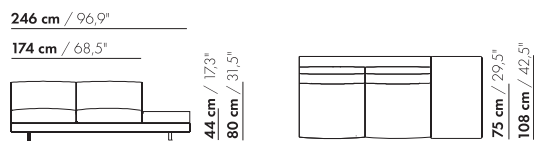

175-D-ZA-TL/TR