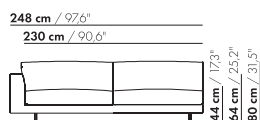

230-B-AL/AR