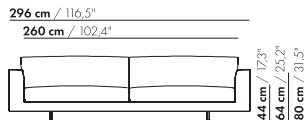

prijzen en afmetingen

	260 XL	260 XL-S	260 BREDE ARM XL	260 BREDE ARM XL-S
STOFUITVOERINGEN:				
S10 + ingezonden stof	€ 5771	€ 5280	€ 5918	€ 5363
S20	€ 6202	€ 5663	€ 6346	€ 5751
S30	€ 6637	€ 6093	€ 6781	€ 6189
S40	€ 7070	€ 6472	€ 7214	€ 6573
S50	€ 7549	€ 6949	€ 7716	€ 7059
LEERUITVOERINGEN:				
L10 + ingezonden leer	€ 6976	€ 6438	€ 7119	€ 6565
L20	€ 7360	€ 6927	€ 7503	€ 7073
L30	€ 8369	€ 7696	€ 8517	€ 7861
L40	€ 8942	€ 8235	€ 9090	€ 8416
L50	€ 9805	€ 9107	€ 9949	€ 9323
HOESPRIJS:				
= uitvoeringsprijs - deductie	Deductie = € 3510	€ 3261	€ 3577	€ 3320
METRAGES EN VOLUME:				
Metrage uni-stof 130 cm	12,13	11,85	12,34	12,06
Metrage uni-stof 140 cm	12,13	11,85	12,34	12,06
Metrage leer bruto m²	22,54	21,12	23,26	21,80
Volume m³	2,41	2,41	2,41	2,41
Gewicht kg	125	120	125	120
MEERPRIJS:				
Houten poot	€ 261	€ 261	€ 261	€ 261
RAL kleur (per set)	€ 167	€ 167	€ 167	€ 167

S-260-B