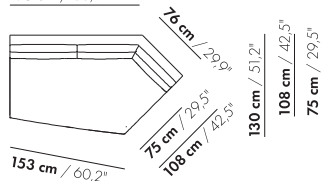

prijzen en afmetingen

	230 5-HOEK ZONDER ARMEN XL	230 5-HOEK AL/AR XL	230 5-HOEK AL/AR BREDE ARM XL	
STOFUITVOERINGEN:				
S10 + ingezonden stof	€ 5988	€ 6202	€ 6280	
S20	€ 6228	€ 6453	€ 6535	
S30	€ 6552	€ 6794	€ 6880	
S40	€ 6871	€ 7127	€ 7217	
S50	€ 7208	€ 7479	€ 7576	
LEERUITVOERINGEN:				
L10 + ingezonden leer	€ 6894	€ 7282	€ 7370	
L20	€ 7245	€ 7677	€ 7772	
L30	€ 7731	€ 8225	€ 8324	
L40	€ 8173	€ 8728	€ 8833	
L50	€ 8640	€ 9256	€ 9364	
HOESPRIJS:				
= uitvoeringsprijs - deductie	Deductie =	€ 4324	€ 4431	€ 4471
METRAGES EN VOLUME:				
Metrage uni-stof 130 cm	9,95	10,40	10,55	
Metrage uni-stof 140 cm	9,95	10,40	10,55	
Metrage leer bruto m²	17,10	20,25	20,45	
Volume m³	2,26	2,26	2,26	
Gewicht kg	90	100	105	
MEERPRIJS:				
Houten poot	€ 261	€ 261	€ 261	
RAL kleur (per set)	€ 167	€ 167	€ 167	

230 cm / 90,6"

175 cm / 68,9"

5HR-230-ZA
5HL-230-ZA

238 cm / 93,7"

175 cm / 68,9"