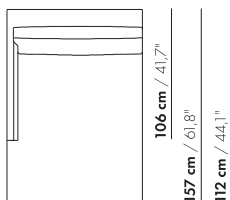

274 cm / 107,9"

202 cm / 79,5"

200-D-ZA-PL/PR

274 cm / 107,9"

202 cm / 79,5"

200-D-ZA-TL/TR

274 cm / 107,9"

202 cm / 79,5"

prijzen en afmetingen

	100 CHAISE LONGUE XL	130 CHAISE LONGUE XL	190 CHAISE LONGUE XL	
				
STOFUITVOERINGEN:				
S10 + ingezonden stof	€ 4244	€ 4758	€ 4758	
S20	€ 4523	€ 5040	€ 5040	
S30	€ 4843	€ 5401	€ 5401	
S40	€ 5122	€ 5723	€ 5723	
S50	€ 5478	€ 6123	€ 6123	
LEERUITVOERINGEN:				
L10 + ingezonden leer	€ 4771	€ 5367	€ 5367	
L20	€ 4980	€ 5687	€ 5687	
L30	€ 5507	€ 6241	€ 6241	
L40	€ 5822	€ 6614	€ 6614	
L50	€ 6240	€ 7119	€ 7119	
HOESPRIJS:				
= uitvoeringsprijs - deductie	Deductie = € 2877	€ 3225	€ 3225	
METRAGES EN VOLUME:				
Metrage uni-stof 130 cm	6,95	8,15	7,40	
Metrage uni-stof 140 cm	6,95	8,15	7,40	
Metrage leer bruto m ²	12,24	14,65	13,80	
Volume m ³	1,70	1,76	1,70	
Gewicht kg	45	55	60	
MEERPRIJS:				
Houten poot	€ 261	€ 261	€ 261	
RAL kleur (per set)	€ 167	€ 167	€ 167	

109 cm / 42,9"

100 cm / 39,4"

CHL-100-AL/AR

109 cm / 42,9"

100 cm / 39,4"

CHL-100x190-AL/AR

139 cm / 54,7"

130 cm / 51,2"