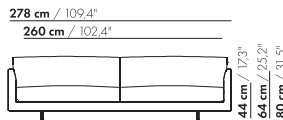

prijzen en afmetingen

	260 XL	260 XL-S	260 BREDE ARM XL	260 BREDE ARM XL-S
STOFUITVOERINGEN:				
S10 + ingezonden stof	€ 5771	€ 5280	€ 5918	€ 5363
S20	€ 6202	€ 5663	€ 6346	€ 5751
S30	€ 6637	€ 6093	€ 6781	€ 6189
S40	€ 7070	€ 6472	€ 7214	€ 6573
S50	€ 7549	€ 6949	€ 7716	€ 7059
LEERUITVOERINGEN:				
L10 + ingezonden leer	€ 6976	€ 6438	€ 7119	€ 6565
L20	€ 7360	€ 6927	€ 7503	€ 7073
L30	€ 8369	€ 7696	€ 8517	€ 7861
L40	€ 8942	€ 8235	€ 9090	€ 8416
L50	€ 9805	€ 9107	€ 9949	€ 9323
HOESPRIJS:				
= uitvoeringsprijs - deductie	Deductie = € 3510	€ 3261	€ 3577	€ 3320
METRAGES EN VOLUME:				
Metrage uni-stof 130 cm	12,13	11,85	12,34	12,06
Metrage uni-stof 140 cm	12,13	11,85	12,34	12,06
Metrage leer bruto m²	22,54	21,12	23,26	21,80
Volume m³	2,41	2,41	2,41	2,41
Gewicht kg	125	120	125	120
MEERPRIJS:				
Houten poot	€ 261	€ 261	€ 261	€ 261
RAL kleur (per set)	€ 167	€ 167	€ 167	€ 167

S-260