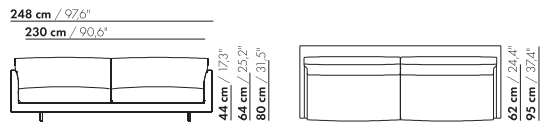

200

S-200

200-B

S-200-B

prijzen en afmetingen

	230 XL	230 XL-S	230 BREDE ARM XL	230 BREDE ARM XL-S
				
STOFUITVOERINGEN:				
S10 + ingezonden stof	€ 5335	€ 4883	€ 5481	€ 4963
S20	€ 5622	€ 5234	€ 5766	€ 5318
S30	€ 6064	€ 5634	€ 6208	€ 5726
S40	€ 6481	€ 5990	€ 6606	€ 6088
S50	€ 6970	€ 6430	€ 7106	€ 6539
LEERUITVOERINGEN:				
L10 + ingezonden leer	€ 6483	€ 5983	€ 6605	€ 6106
L20	€ 6840	€ 6441	€ 6978	€ 6582
L30	€ 7792	€ 7158	€ 7938	€ 7321
L40	€ 8370	€ 7667	€ 8513	€ 7849
L50	€ 9045	€ 8490	€ 9256	€ 8702
HOESPRIJS:				
= uitvoeringsprijs - deductie	Deductie = € 3223	€ 2994	€ 3280	€ 3046
METRAGES EN VOLUME:				
Metrage uni-stof 130 cm	11,24	10,96	12,23	12,44
Metrage uni-stof 140 cm	11,24	10,96	11,45	11,17
Metrage leer bruto m ²	21,32	19,96	22,06	20,66
Volume m ³	2,16	2,16	2,16	2,16
Gewicht kg	110	105	110	105
MEERPRIJS:				
Houten poot	€ 261	€ 261	€ 261	€ 261
RAL kleur (per set)	€ 167	€ 167	€ 167	€ 167

230

S-230

230-B

S-230-B

prijzen en afmetingen

	260 XL	260 XL-S	260 BREDE ARM XL	260 BREDE ARM XL-S
				
STOFUITVOERINGEN:				
S10 + ingezonden stof	€ 5771	€ 5280	€ 5918	€ 5363
S20	€ 6202	€ 5663	€ 6346	€ 5751
S30	€ 6637	€ 6093	€ 6781	€ 6189
S40	€ 7070	€ 6472	€ 7214	€ 6573
S50	€ 7549	€ 6949	€ 7716	€ 7059
LEERUITVOERINGEN:				
L10 + ingezonden leer	€ 6976	€ 6438	€ 7119	€ 6565
L20	€ 7360	€ 6927	€ 7503	€ 7073
L30	€ 8369	€ 7696	€ 8517	€ 7861
L40	€ 8942	€ 8235	€ 9090	€ 8416
L50	€ 9805	€ 9107	€ 9949	€ 9323
HOESPRIJS:				
= uitvoeringsprijs - deductie	Deductie = € 3510	€ 3261	€ 3577	€ 3320
METRAGES EN VOLUME:				
Metrage uni-stof 130 cm	12,13	11,85	12,34	12,06
Metrage uni-stof 140 cm	12,13	11,85	12,34	12,06
Metrage leer bruto m ²	22,54	21,12	23,26	21,80
Volume m ³	2,41	2,41	2,41	2,41
Gewicht kg	125	120	125	120
MEERPRIJS:				
Houten poot	€ 261	€ 261	€ 261	€ 261
RAL kleur (per set)	€ 167	€ 167	€ 167	€ 167