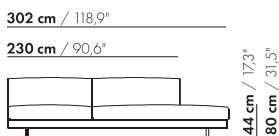

S-230-D-ZA-PL/PR