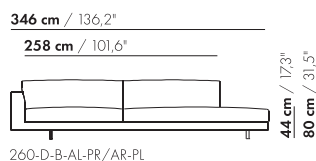

230-D-B-AL-PR/AR-PL

230-D-B-AL-TR/AR-TL

S-230-D-B-AL-PR/AR-PL

S-230-D-B-AL-TR/AR-TL

prijzen en afmetingen

	260 DORMEUSE PL/PR BREDE ARM L/R XL	260 DORMEUSE PL/PR BREDE ARM L/R XL-S		
				
STOFUITVOERINGEN:				
S10 + ingezonden stof	€ 6970	€ 6753		
S20	€ 7316	€ 7072		
S30	€ 7761	€ 7472		
S40	€ 8183	€ 7848		
S50	€ 8652	€ 8269		
LEERUITVOERINGEN:				
L10 + ingezonden leer	€ 8454	€ 8238		
L20	€ 8926	€ 8685		
L30	€ 9705	€ 9428		
L40	€ 10331	€ 10026		
L50	€ 11040	€ 10702		
HOESPRIJS:				
= uitvoeringsprijs - deductie	Deductie = € 4565	€ 4477		
METRAGES EN VOLUME:				
Metrage uni-stof 130/140 cm	12,80	11,60		
Metrage leer bruto m ²	24,20	22,85		
Volume m ³	2,63	2,63		
Gewicht kg	160	155		
MEERPRIJS:				
Houten poot	€ 261	€ 261		
RAL kleur (per set)	€ 167	€ 167		
Dormeuse tafel MDF RAL kleur	€ 797	€ 783		
Dormeuse tafel eiken fineer	€ 898	€ 883		
Dormeuse tafel noten fineer	€ 1015	€ 999		
Elektrificatie	€ 57	€ 57		
QI-lader	€ 137	€ 137		
Luceplan - Ascent lamp	€ 899	€ 899		
Zero - Curve through table lamp	€ 1499	€ 1499		

prijzen en afmetingen

	175 DORMEUSE PL/PR ZONDER ARM XL	175 DORMEUSE PL/PR ZONDER ARM XL-S		
				
STOFUITVOERINGEN:				
S10 + ingezonden stof	€ 5324	€ 5143		
S20	€ 5580	€ 5379		
S30	€ 5906	€ 5677		
S40	€ 6214	€ 5962		
S50	€ 6556	€ 6276		
LEERUITVOERINGEN:				
L10 + ingezonden leer	€ 6527	€ 6385		
L20	€ 6935	€ 6782		
L30	€ 7465	€ 7297		
L40	€ 7928	€ 7751		
L50	€ 8532	€ 8335		
HOESPRIJS:				
= uitvoeringsprijs - deductie	Deductie = € 3497	€ 3414		
METRAGES EN VOLUME:				
Metrage uni-stof 130/140 cm	9,50	8,80		
Metrage leer bruto m ²	18,25	17,65		
Volume m ³	1,88	1,88		
Gewicht kg	80	75		
MEERPRIJS:				
Houten poot	€ 261	€ 261		
RAL kleur (per set)	€ 167	€ 167		
Dormeuse tafel MDF RAL kleur	€ 797	€ 783		
Dormeuse tafel eiken fineer	€ 898	€ 883		
Dormeuse tafel noten fineer	€ 1015	€ 999		
Elektrificatie	€ 57	€ 57		
QI-lader	€ 137	€ 137		
Luceplan - Ascent lamp	€ 899	€ 899		
Zero - Curve through table lamp	€ 1499	€ 1499		