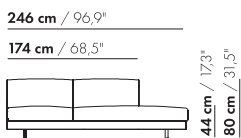

S-175-D-ZA-PL/PR