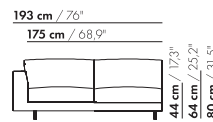

S-175-B-AL/AR