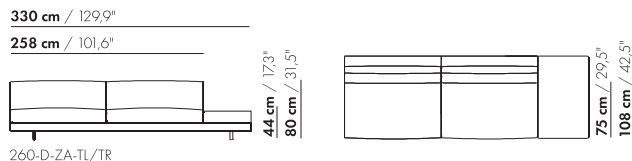

230-D-ZA-PL/PR

230-D-ZA-TL/TR

S-230-D-ZA-PL/PR

S-230-D-ZA-TL/TR

prijzen en afmetingen

	260 DORMEUSE PL/PR ZONDER ARM XL	260 DORMEUSE PL/PR ZONDER ARM XL-S		
STOFUITVOERINGEN:				
S10 + ingezonden stof	€ 6776	€ 6573		
S20	€ 7105	€ 6875		
S30	€ 7529	€ 7255		
S40	€ 7926	€ 7607		
S50	€ 8372	€ 8006		
LEERUITVOERINGEN:				
L10 + ingezonden leer	€ 8108	€ 7950		
L20	€ 8530	€ 8359		
L30	€ 9249	€ 9056		
L40	€ 9813	€ 9604		
L50	€ 10460	€ 10234		
HOESPRIJS:				
= uitvoeringsprijs - deductie	Deductie = € 4430	€ 4352		
METRAGES EN VOLUME:				
Metrage uni-stof 130/140 cm	12,10	10,95		
Metrage leer bruto m ²	21,80	21,05		
Volume m ³	2,63	2,63		
Gewicht kg	140	135		
MEERPRIJS:				
Houten poot	€ 261	€ 261		
RAL kleur (per set)	€ 167	€ 167		
Dormeuse tafel MDF RAL kleur	€ 797	€ 783		
Dormeuse tafel eiken fineer	€ 898	€ 883		
Dormeuse tafel noten fineer	€ 1015	€ 999		
Elektrificatie	€ 57	€ 57		
QI-lader	€ 137	€ 137		
Luceplan - Ascent lamp	€ 899	€ 899		
Zero - Curve through table lamp	€ 1499	€ 1499		