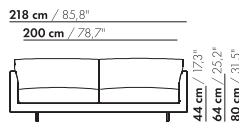

prijzen en afmetingen

	200 XL	200 XL-S	200 BREDE ARM XL	200 BREDE ARM XL-S
STOFUITVOERINGEN:				
S10 + ingezonden stof	€ 4905	€ 4550	€ 5048	€ 4647
S20	€ 5197	€ 4881	€ 5340	€ 4981
S30	€ 5628	€ 5243	€ 5771	€ 5348
S40	€ 6010	€ 5567	€ 6173	€ 5684
S50	€ 6458	€ 5977	€ 6634	€ 6093
LEERUITVOERINGEN:				
L10 + ingezonden leer	€ 6056	€ 5603	€ 6218	€ 5741
L20	€ 6494	€ 6041	€ 6637	€ 6198
L30	€ 7216	€ 6708	€ 7357	€ 6889
L40	€ 7793	€ 7188	€ 7937	€ 7377
L50	€ 8515	€ 7959	€ 8660	€ 8185
HOESPRIJS:				
= uitvoeringsprijs - deductie	Deductie = € 3011	€ 2795	€ 3081	€ 2857
METRAGES EN VOLUME:				
Metrage uni-stof 130 cm	10,35	10,08	10,56	10,29
Metrage uni-stof 140 cm	10,35	10,08	10,56	10,29
Metrage leer bruto m²	19,96	18,68	20,70	19,38
Volume m³	1,92	1,92	1,92	1,92
Gewicht kg	85	80	85	80
MEERPRIJS:				
Houten poot	€ 261	€ 261	€ 261	€ 261
RAL kleur (per set)	€ 167	€ 167	€ 167	€ 167

S-200