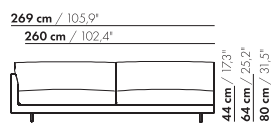

S-260-AL/AR