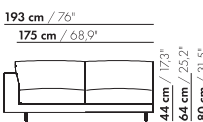

175-B-AL/AR