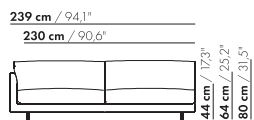

130-B-AL/AR

148 cm / 58,3"

130 cm / 51,2"

S-130-B-AL/AR

inch = cm x 0.39

130 AL/AR

prijzen en afmetingen

	175 AL/AR XL	175 AL/AR XL-S	175 AL/AR BREDE ARM XL	175 AL/AR BREDE ARM XL-S
				
STOFUITVOERINGEN:				
S10 + ingezonden stof	€ 4381	€ 4083	€ 4420	€ 4125
S20	€ 4664	€ 4350	€ 4709	€ 4391
S30	€ 4978	€ 4647	€ 5026	€ 4693
S40	€ 5253	€ 4913	€ 5310	€ 4959
S50	€ 5611	€ 5245	€ 5666	€ 5295
LEERUITVOERINGEN:				
L10 + ingezonden leer	€ 5418	€ 5059	€ 5490	€ 5124
L20	€ 5852	€ 5466	€ 5936	€ 5540
L30	€ 6435	€ 6013	€ 6530	€ 6100
L40	€ 6867	€ 6421	€ 6969	€ 6515
L50	€ 7626	€ 7127	€ 7747	€ 7237
HOESPRIJS:				
= uitvoeringsprijs - deductie	Deductie = € 2700	€ 2503	€ 2730	€ 2533
METRAGES EN VOLUME:				
Metrage uni-stof 130 cm	8,60	8,57	8,67	8,49
Metrage uni-stof 140 cm	8,49	8,46	8,57	8,39
Metrage leer bruto m ²	17,34	16,52	17,72	16,70
Volume m ³	1,85	1,85	1,85	1,85
Gewicht kg	65	60	65	60
MEERPRIJS:				
Houten poot	€ 261	€ 261	€ 261	€ 261
RAL kleur (per set)	€ 167	€ 167	€ 167	€ 167

200-AL/AR

S-200-AL/AR

200-B-AL/AR

S-200-B-AL/AR

prijzen en afmetingen

	230 AL/AR XL	230 AL/AR XL-S	230 AL/AR BREDE ARM XL	230 AL/AR BREDE ARM XL-S
				
STOFUITVOERINGEN:				
S10 + ingezonden stof	€ 5106	€ 4769	€ 5193	€ 4846
S20	€ 5455	€ 5096	€ 5544	€ 5181
S30	€ 5851	€ 5467	€ 5949	€ 5555
S40	€ 6197	€ 5792	€ 6299	€ 5888
S50	€ 6632	€ 6204	€ 6743	€ 6304
LEERUITVOERINGEN:				
L10 + ingezonden leer	€ 6262	€ 5852	€ 6372	€ 5956
L20	€ 6594	€ 6168	€ 6710	€ 6278
L30	€ 7444	€ 6960	€ 7584	€ 7090
L40	€ 7953	€ 7441	€ 8101	€ 7576
L50	€ 8634	€ 8081	€ 8793	€ 8230
HOESPRIJS:				
= uitvoeringsprijs - deductie	Deductie = € 3120	€ 2900	€ 3156	€ 3046
METRAGES EN VOLUME:				
Metrage uni-stof 130 cm	10,22	11,59	11,55	12,82
Metrage uni-stof 140 cm	10,22	10,06	10,29	10,15
Metrage leer bruto m ²	19,74	18,60	20,10	18,92
Volume m ³	2,09	2,09	2,09	2,09
Gewicht kg	110	105	110	105
MEERPRIJS:				
Houten poot	€ 261	€ 261	€ 261	€ 261
RAL kleur (per set)	€ 167	€ 167	€ 167	€ 167