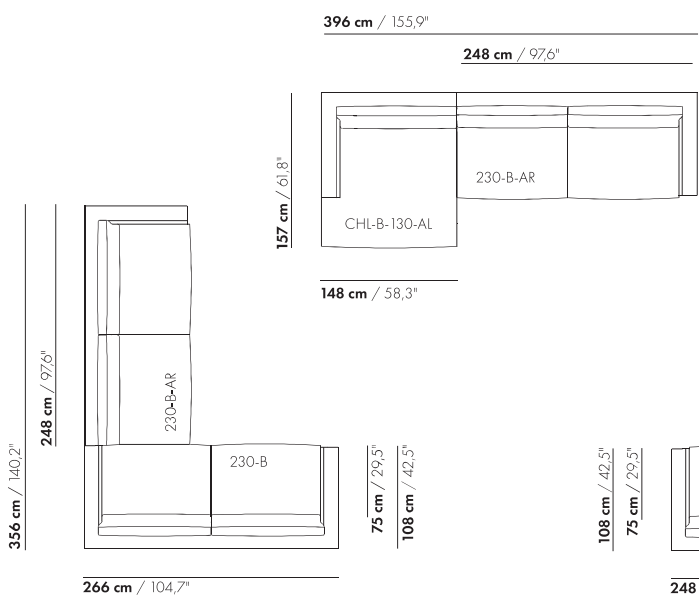

100 cm / 39,4"

ø 12 cm / 4,7"

S-HEADREST

13 cm / 5,1"

80 cm / 31,5"

85 cm / 33,5"

S-175-D-ZA-PL/PR

246 cm / 96,9"
174 cm / 68,5"

S-230-D-ZA-PL/PR

302 cm / 118,9"
230 cm / 90,6"

44 cm / 17,3"
80 cm / 31,5"

S-230-D-ZA-PL/PR

63 cm / 24,8"
95 cm / 37,4"

S-260-D-ZA-PL/PR

330 cm / 129,9"
258 cm / 101,6"

44 cm / 17,3"
80 cm / 31,5"

S-H-93x93

44 cm / 17,3"
64 cm / 25,2"
80 cm / 31,5"

63 cm / 24,8"
93 cm / 36,6"

S-H-106x96

106 cm / 41,7"
75 cm / 29,5"

S-H-106x93

44 cm / 17,3"
64 cm / 25,2"
80 cm / 31,5"

63 cm / 24,8"
93 cm / 36,6"

S-H-93x106

93 cm / 36,6"
63 cm / 24,8"

S-H-93x106

44 cm / 17,3"
64 cm / 25,2"
80 cm / 31,5"

75 cm / 29,5"
106 cm / 41,7"

STOFROL
FABRIC ROLL
STOFFROLLE

VOORBEELD AXEL XL-S
EXAMPLE AXEL XL-S
BEISPIEL AXEL XL-S