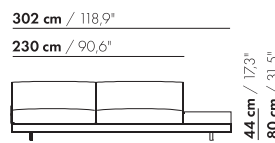

230-D-ZA-TL/TR