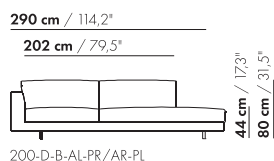

175-D-B-AL-PR/AR-PL

175-D-B-AL-TR/AR-TL

S-175-D-B-AL-PR/AR-PL

S-175-D-B-AL-TR/AR-TL

prijzen en afmetingen

	200 DORMEUSE PL/PR BREDE ARM L/R XL	200 DORMEUSE PL/PR BREDE ARM L/R XL-S		
				
STOFUITVOERINGEN:				
S10 + ingezonden stof	€ 6117	€ 5931		
S20	€ 6423	€ 6216		
S30	€ 6800	€ 6567		
S40	€ 7161	€ 6897		
S50	€ 7561	€ 7269		
LEERUITVOERINGEN:				
L10 + ingezonden leer	€ 7291	€ 7284		
L20	€ 7715	€ 7687		
L30	€ 8409	€ 8354		
L40	€ 8968	€ 8885		
L50	€ 9597	€ 9486		
HOESPRIJS:				
= uitvoeringsprijs - deductie	Deductie = € 3986	€ 3892		
METRAGES EN VOLUME:				
Metrage uni-stof 130/140 cm	11,05	10,30		
Metrage leer bruto m ²	21,60	20,45		
Volume m ³	2,40	2,40		
Gewicht kg	120	115		
MEERPRIJS:				
Houten poot	€ 261	€ 261		
RAL kleur (per set)	€ 167	€ 167		
Dormeuse tafel MDF RAL kleur	€ 797	€ 783		
Dormeuse tafel eiken fineer	€ 898	€ 883		
Dormeuse tafel noten fineer	€ 1015	€ 999		
Elektrificatie	€ 57	€ 57		
QI-lader	€ 137	€ 137		
Luceplan - Ascent lamp	€ 899	€ 899		
Zero - Curve through table lamp	€ 1499	€ 1499		