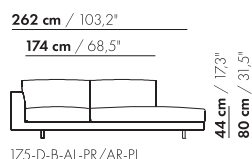

230 cm / 90,6"

44 cm / 17.3"
80 cm / 31.5"

75 cm / 29.5"
108 cm / 42.5"

230-E

230 cm / 90,6"

44 cm / 17.3"
80 cm / 31.5"

62 cm / 24.4"
95 cm / 37.4"

S-230-E

260 cm / 102,4"

260-E

260 cm / 102,4"

S-260-E

prijzen en afmetingen

	175 DORMEUSE PL/PR BREDE ARM L/R XL	175 DORMEUSE PL/PR BREDE ARM L/R XL-S		
				
STOFUITVOERINGEN:				
S10 + ingezonden stof	€ 5540	€ 5352		
S20	€ 5812	€ 5604		
S30	€ 6158	€ 5926		
S40	€ 6488	€ 6234		
S50	€ 6852	€ 6570		
LEERUITVOERINGEN:				
L10 + ingezonden leer	€ 6900	€ 6652		
L20	€ 7358	€ 7073		
L30	€ 7948	€ 7622		
L40	€ 8472	€ 8108		
L50	€ 9138	€ 8724		
HOESPRIJS:				
= uitvoeringsprijs - deductie Deductie =	€ 3656	€ 3563		
METRAGES EN VOLUME:				
Metrage uni-stof 130/140 cm	10,15	9,55		
Metrage leer bruto m ²	20,60	18,90		
Volume m ³	2,10	2,10		
Gewicht kg	100	95		
MEERPRIJS:				
Houten poot	€ 261	€ 261		
RAL kleur (per set)	€ 167	€ 167		
Dormeuse tafel MDF RAL kleur	€ 797	€ 783		
Dormeuse tafel eiken fineer	€ 898	€ 883		
Dormeuse tafel noten fineer	€ 1015	€ 999		
Elektrificatie	€ 57	€ 57		
QI-lader	€ 137	€ 137		
Luceplan - Ascent lamp	€ 899	€ 899		
Zero - Curve through table lamp	€ 1499	€ 1499		