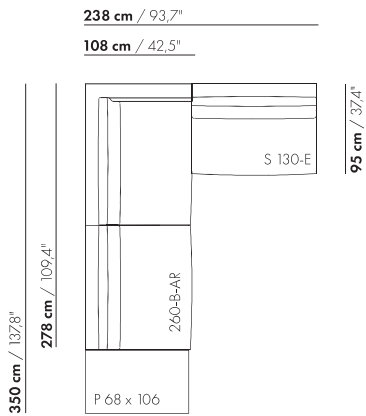

44 cm / 17,3"

95 cm / 37,4"

95 cm / 37,4"

S-P-95x108

S-P-95x108

44 cm / 17,3"

108 cm / 42,5"

95 cm / 37,4"

100 cm / 39,4"

ø 12 cm / 4,7"

S-HEADREST

13 cm / 5,1"

80 cm / 31,5"

85 cm / 33,5"

S-175-D-ZA-PL/PR

246 cm / 96,9"
174 cm / 68,5"

S-H-93x93

44 cm / 17,3"
64 cm / 25,2"
80 cm / 31,5"

63 cm / 24,8"
93 cm / 36,6"

S-H-106x96

106 cm / 41,7"
75 cm / 29,5"

S-H-106x93

44 cm / 17,3"
64 cm / 25,2"
80 cm / 31,5"

63 cm / 24,8"
93 cm / 36,6"

S-H-93x106

93 cm / 36,6"
63 cm / 24,8"

S-H-93x106

44 cm / 17,3"
64 cm / 25,2"
80 cm / 31,5"

75 cm / 29,5"
106 cm / 41,7"

STOFROL
FABRIC ROLL
STOFFROLLE

VOORBEELD AXEL XL-S
EXAMPLE AXEL XL-S
BEISPIEL AXEL XL-S