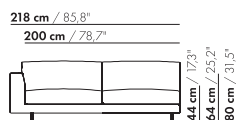

200-B-AL/AR