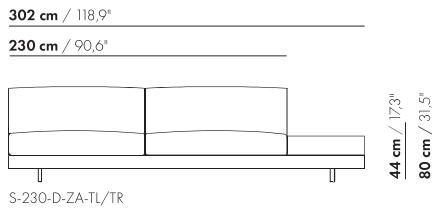

S-230-D-ZA-TL/TR