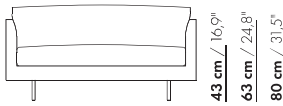

inch = cm x 0.39

Prijzen EUR incl. BTW

2023

HOEK

prijzen en afmetingen

	POEF 93X46 COMPLEET	POEF 93X93 COMPLEET	KANTELBARE HOOFDSTEUN 66 CM BREED	ARMKUSSEN 45 X 45
STOFUITVOERINGEN:				
S10 + ingezonden stof	€ 1242	€ 1399	€ 486	€ 226
S20	€ 1327	€ 1487	€ 518	€ 248
S30	€ 1419	€ 1581	€ 553	€ 270
S40	€ 1507	€ 1669	€ 587	€ 295
S50	€ 1619	€ 1783	€ 624	€ 319
LEERUITVOERINGEN:				
L10 + ingezonden leer	€ 1205	€ 1564	€ 478	€ 258
L20	€ 1250	€ 1655	€ 494	€ 281
L30	€ 1351	€ 1854	€ 532	€ 328
L40	€ 1410	€ 1974	€ 554	€ 355
L50	€ 1491	€ 2132	€ 588	€ 394
HOESPRIJS:				
= uitvoeringsprijs - deductie Deductie =	€ 770	€ 904	€ 264	€ 40
METRAGES EN VOLUME:				
Metrage uni-stof 130 cm	2,47	2,52	0,95	0,63
Metrage uni-stof 140 cm	2,47	2,52	0,95	0,63
Metrage leer bruto m ²	2,30	4,60	0,92	1,12
Volume m ³	0,46	0,50	-	-
Gewicht kg	15	25	-	-
MEERPRIJS:				
Brede poten (RVS)	€ 159	€ 159	-	-

93 cm / 36,6"

P-93x46

93 cm / 36,6"

P-93x93

13 cm / 5,1"

66 cm / 26"

71 cm / 28"

1-Z

75 cm / 29,5"
59 cm / 23,2"

1-Z

1,5-Z

103 cm / 40,6"
87 cm / 34,3"

1,5-Z

2-Z

131 cm / 51,6"
115 cm / 45,3"

2-Z

2,5-Z

159 cm / 62,6"
143 cm / 56,3"

2,5-Z

3-Z

190 cm / 74,8"
174 cm / 68,5"

3-Z

3,5-Z

218 cm / 85,8"
202 cm / 79,5"