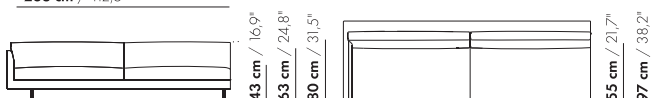

3-Z-AL/AR

prijzen en afmetingen

	3,5-ZITS AL/AR COMPLEET	4-ZITS AL/AR COMPLEET	5-ZITS AL/AR COMPLEET	
				
STOFUITVOERINGEN:				
S10 + ingezonden stof	€ 4158	€ 4491	€ 5072	
S20	€ 4456	€ 4818	€ 5458	
S30	€ 4791	€ 5194	€ 5899	
S40	€ 5090	€ 5519	€ 6287	
S50	€ 5462	€ 5929	€ 6765	
LEERUITVOERINGEN:				
L10 + ingezonden leer	€ 5031	€ 5367	€ 6134	
L20	€ 5318	€ 5676	€ 6508	
L30	€ 5997	€ 6399	€ 7387	
L40	€ 6408	€ 6834	€ 7908	
L50: Rancho zonder extra stiknaad	€ 6950	€ 7416	€ 8609	
HOESPRIJS:				
= uitvoeringsprijs - deductie Deductie =	€ 2437	€ 2618	€ 2956	
METRAGES EN VOLUME:				
Metrage uni-stof 130 cm	8,91	9,90	11,70	
Metrage uni-stof 140 cm	8,91	9,90	11,70	
Metrage leer bruto m ²	16,16	17,22	20,88	
Volume m ³	1,73	1,94	2,15	
Gewicht kg	80	100	120	
MEERPRIJS:				
Afneembare hoes	€ 755	€ 803	€ 921	
Brede poten (RVS)	€ 159	€ 159	€ 159	

210 cm / 82,7"

202 cm / 79,5"

3,5-Z-AL/AR

238 cm / 93,7"

230 cm / 90,6"

4-Z-AL/AR

294 cm / 115,7"

286 cm / 112,6"

5-Z-AL/AR

prijzen en afmetingen

	2-ZITS ZONDER ARMEN COMPLEET	2,5-ZITS ZONDER ARMEN COMPLEET	3-ZITS ZONDER ARMEN COMPLEET	
				
STOFUITVOERINGEN:				
S10 + ingezonden stof	€ 3144	€ 3531	€ 3928	
S20	€ 3316	€ 3751	€ 4184	
S30	€ 3514	€ 3993	€ 4472	
S40	€ 3690	€ 4210	€ 4730	
S50	€ 3910	€ 4481	€ 5052	
LEERUITVOERINGEN:				
L10 + ingezonden leer	€ 3627	€ 4144	€ 4665	
L20	€ 3792	€ 4350	€ 4906	
L30	€ 4180	€ 4829	€ 5477	
L40	€ 4413	€ 5113	€ 5820	
L50: Rancho zonder extra stiknaad	€ 4719	€ 5502	€ 6278	
HOESPRIJS:				
= uitvoeringsprijs - deductie	Deductie =	€ 1706	€ 1935	€ 2164
METRAGES EN VOLUME:				
Metrage uni-stof 130 cm	5,26	6,79	8,30	
Metrage uni-stof 140 cm	5,26	6,79	8,30	
Metrage leer bruto m ²	9,20	10,68	13,58	
Volume m ³	1,25	1,40	1,70	
Gewicht kg	40	45	60	
MEERPRIJS:				
Afneembare hoes	€ 545	€ 548	€ 701	
Brede poten (RVS)	€ 159	€ 159	€ 159	