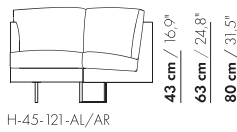

202 cm / 79,5"

3,5-Z-E

43 cm / 16,9"
80 cm / 31,5"

55 cm / 21,7"
97 cm / 38,2"

4-Z-E

230 cm / 90,6"

4-Z-E

43 cm / 16,9"
80 cm / 31,5"

55 cm / 21,7"
97 cm / 38,2"

5-Z-E

286 cm / 112,6"

5-Z-E

43 cm / 16,9"
80 cm / 31,5"

55 cm / 21,7"
97 cm / 38,2"

160-CHL-AL/AR

190-CHL-AL/AR

3-Z-D-PL/PR

4-Z-D-PL/PR

H-45-121-AL/AR

HEADREST

P-93x46

93 cm / 36,6"

P-93x46

43 cm / 16,9"