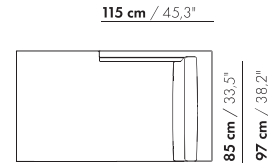

202 cm / 79,5"

3,5-Z-E

43 cm / 16,9"
80 cm / 31,5"

55 cm / 21,7"
97 cm / 38,2"

4-Z-E

230 cm / 90,6"

4-Z-E

43 cm / 16,9"
80 cm / 31,5"

55 cm / 21,7"
97 cm / 38,2"

5-Z-E

286 cm / 112,6"

5-Z-E

43 cm / 16,9"
80 cm / 31,5"

55 cm / 21,7"
97 cm / 38,2"

160-CHL-AL/AR

190-CHL-AL/AR

3-Z-D-PL/PR

4-Z-D-PL/PR

H-45-121-AL/AR

HEADREST

P-93x46

93 cm / 36,6"

P-93x46

43 cm / 16,9"

46 cm / 18,1"

P-93x93

93 cm / 36,6"

P-93x93

43 cm / 16,9"

93 cm / 36,6"

274 cm / 107,9"

181 cm / 71,3"