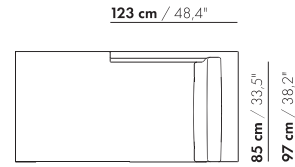

202 cm / 79,5"

3,5-Z-E

43 cm / 16,9"
80 cm / 31,5"

55 cm / 21,7"
97 cm / 38,2"

4-Z-E

230 cm / 90,6"

4-Z-E

43 cm / 16,9"
80 cm / 31,5"

55 cm / 21,7"
97 cm / 38,2"

5-Z-E

286 cm / 112,6"

5-Z-E

43 cm / 16,9"
80 cm / 31,5"

55 cm / 21,7"
97 cm / 38,2"

160-CHL-AL/AR

190-CHL-AL/AR

3-Z-D-PL/PR

4-Z-D-PL/PR

H-45-121-AL/AR

HEADREST

P-93x46

93 cm / 36,6"

P-93x46

43 cm / 16,9"

46 cm / 18,1"

P-93x93

93 cm / 36,6"

P-93x93

43 cm / 16,9"

93 cm / 36,6"

274 cm / 107,9"

181 cm / 71,3"