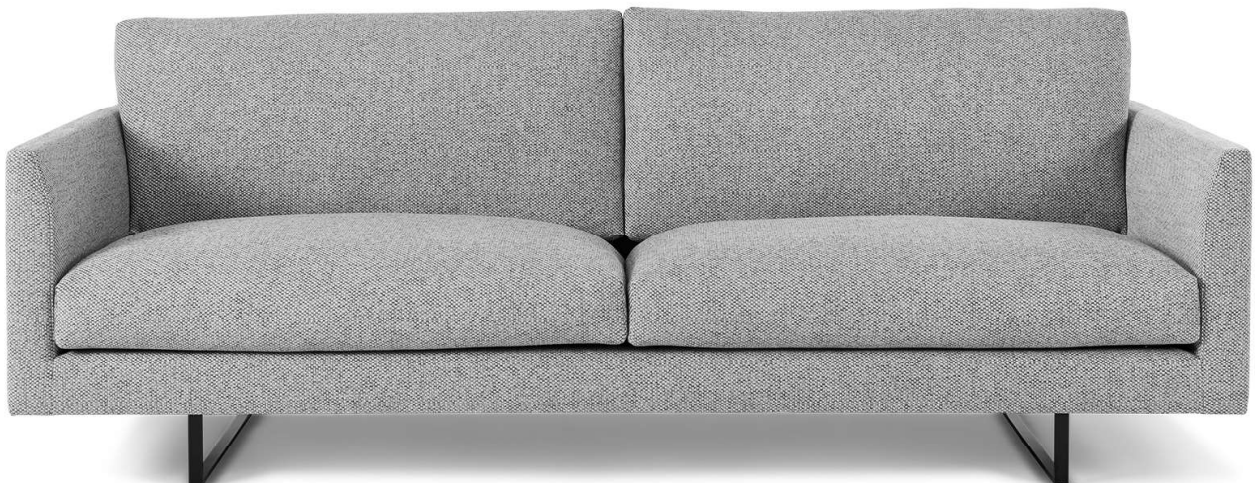

AXEL

Een Hollands Zitlandschap

De nuchtere vormgeving met zijn ongeëvenaarde zitcomfort is met recht uitgegroeid tot een eigentijds icoon. Kenmerkend is het onderstel dat bijna aan het oog wordt onttrokken. Dit zorgt voor een open karakter. Het geheel is opgebouwd uit rondom afgewerkte elementen die je flexibel kunt opstellen. Net als de kussens. Verwelkom je vrienden. Geniet van een goed glas wijn of een culinair aperitief. De AXEL is de ultieme bank die je verwelkomt in uitgesproken luxe. Modulair. Elegant. En een tikkeltje nonchalant.

Overige informatie

Let op: Axel bestaat uit ombouw, zitting en rugkussens.

Standaard wordt de Axel geleverd met een normaal zit- en rugkussens.

Optioneel kan gekozen worden voor een hardere vulling, behalve bij de poef.

De kantelbare hoofdsteun is voorzien van een metalen frame. Het frame van de hoofdsteun kan ook geleverd worden in matzwart.

Standaard rugkussens: Opbouw van een gestikte hoes, verdeeld in vakken. Gevuld met een combinatie van dacronrolletjes en 'memory' schuimvlokken.