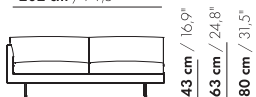

prijzen en afmetingen

	2-ZITS AL/AR COMPLEET	2,5-ZITS AL/AR COMPLEET	3-ZITS AL/AR COMPLEET
			
STOFUITVOERINGEN:			
S10 + ingezonden stof	€ 3015	€ 3192	€ 3929
S20	€ 3200	€ 3407	€ 4199
S30	€ 3411	€ 3647	€ 4505
S40	€ 3599	€ 3860	€ 4776
S50	€ 3835	€ 4131	€ 5116
LEERUITVOERINGEN:			
L10 + ingezonden leer	€ 3550	€ 3796	€ 4715
L20	€ 3730	€ 4005	€ 4971
L30	€ 4154	€ 4490	€ 5580
L40	€ 4407	€ 4782	€ 5947
L50: Rancho zonder extra stiknaad	€ 4743	€ 5169	€ 6432
HOESPRIJS:			
= uitvoeringsprijs - deductie	Deductie = € 1792	€ 1916	€ 2250
METRAGES EN VOLUME:			
Metrage uni-stof 130 cm	5,62	6,43	8,30
Metrage uni-stof 140 cm	5,62	6,43	8,30
Metrage leer bruto m ²	10,06	11,56	14,48
Volume m ³	1,25	1,40	1,70
Gewicht kg	40	45	60
MEERPRIJS:			
Afneembare hoes	€ 532	€ 566	€ 707
Brede poten (RVS)	€ 159	€ 159	€ 159

123 cm / 48,4"

115 cm / 45,3"

2-Z-AL/AR

151 cm / 59,4"

143 cm / 56,3"

2,5-Z-AL/AR

182 cm / 71,7"

173 cm / 68,1"

3-Z-AL/AR

prijzen en afmetingen

	3,5-ZITS AL/AR COMPLEET	4-ZITS AL/AR COMPLEET	5-ZITS AL/AR COMPLEET	
				
STOFUITVOERINGEN:				
S10 + ingezonden stof	€ 4158	€ 4491	€ 5072	
S20	€ 4456	€ 4818	€ 5458	
S30	€ 4791	€ 5194	€ 5899	
S40	€ 5090	€ 5519	€ 6287	
S50	€ 5462	€ 5929	€ 6765	
LEERUITVOERINGEN:				
L10 + ingezonden leer	€ 5031	€ 5367	€ 6134	
L20	€ 5318	€ 5676	€ 6508	
L30	€ 5997	€ 6399	€ 7387	
L40	€ 6408	€ 6834	€ 7908	
L50: Rancho zonder extra stiknaad	€ 6950	€ 7416	€ 8609	
HOESPRIJS:				
= uitvoeringsprijs - deductie Deductie =	€ 2437	€ 2618	€ 2956	
METRAGES EN VOLUME:				
Metrage uni-stof 130 cm	8,91	9,90	11,70	
Metrage uni-stof 140 cm	8,91	9,90	11,70	
Metrage leer bruto m ²	16,16	17,22	20,88	
Volume m ³	1,73	1,94	2,15	
Gewicht kg	80	100	120	
MEERPRIJS:				
Afneembare hoes	€ 755	€ 803	€ 921	
Brede poten (RVS)	€ 159	€ 159	€ 159	

210 cm / 82,7"

202 cm / 79,5"

3,5-Z-AL/AR

238 cm / 93,7"

230 cm / 90,6"

4-Z-AL/AR

294 cm / 115,7"

286 cm / 112,6"