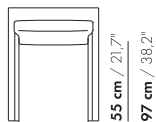

- * Noten mat gelakt

BREDE METALEN POOT

uitvoering

- * RVS

prijzen en afmetingen

	1-ZITS COMPLEET	1,5-ZITS COMPLEET	2-ZITS COMPLEET	2,5-ZITS COMPLEET
				
STOFUITVOERINGEN:				
S10 + ingezonden stof	€ 2492	€ 2930	€ 3204	€ 3422
S20	€ 2657	€ 3114	€ 3422	€ 3672
S30	€ 2832	€ 3325	€ 3670	€ 3953
S40	€ 2992	€ 3514	€ 3892	€ 4197
S50	€ 3189	€ 3750	€ 4166	€ 4508
LEERUITVOERINGEN:				
L10 + ingezonden leer	€ 2841	€ 3390	€ 3751	€ 4044
L20	€ 2980	€ 3559	€ 3951	€ 4272
L30	€ 3309	€ 3960	€ 4420	€ 4800
L40	€ 3505	€ 4194	€ 4702	€ 5118
L50: Rancho zonder extra stiknaad	€ 3768	€ 4511	€ 5073	€ 5545
HOESPRIJS:				
= uitvoeringsprijs - deductie Deductie =	€ 1497	€ 1716	€ 1857	€ 1979
METRAGES EN VOLUME:				
Metrage uni-stof 130 cm	4,80	5,66	6,65	7,44
Metrage uni-stof 140 cm	4,80	5,66	6,65	7,44
Metrage leer bruto m ²	7,86	9,44	11,20	12,66
Volume m ³	0,91	1,05	1,25	1,40
Gewicht kg	25	35	40	45
MEERPRIJS:				
Afneembare hoes	€ 427	€ 509	€ 560	€ 607
Brede poten (RVS)	€ 159	€ 159	€ 159	€ 159

75 cm / 29,5"

59 cm / 23,2"

1-Z

103 cm / 40,6"

87 cm / 34,3"

1,5-Z

131 cm / 51,6"

115 cm / 45,3"