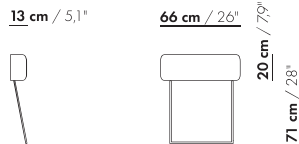

202 cm / 79,5"

3,5-Z-E

43 cm / 16,9"
80 cm / 31,5"

55 cm / 21,7"
97 cm / 38,2"

4-Z-E

230 cm / 90,6"

4-Z-E

43 cm / 16,9"
80 cm / 31,5"

55 cm / 21,7"
97 cm / 38,2"

5-Z-E

286 cm / 112,6"

5-Z-E

43 cm / 16,9"
80 cm / 31,5"

55 cm / 21,7"
97 cm / 38,2"

160-CHL-AL/AR

190-CHL-AL/AR

3-Z-D-PL/PR

4-Z-D-PL/PR

H-45-121-AL/AR

HEADREST

P-93x46

93 cm / 36,6"

P-93x46

43 cm / 16,9"

46 cm / 18,1"

P-93x93

93 cm / 36,6"

P-93x93

43 cm / 16,9"

93 cm / 36,6"

274 cm / 107,9"

181 cm / 71,3"