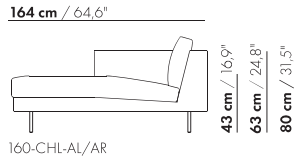

43 cm / 16,9"
80 cm / 31,5"

55 cm / 21,7"
97 cm / 38,2"

3-Z-E

174 cm / 68,5"

3-Z-E

43 cm / 16,9"
80 cm / 31,5"

55 cm / 21,7"
97 cm / 38,2"

3,5-Z-E

202 cm / 79,5"

3,5-Z-E

43 cm / 16,9"
80 cm / 31,5"

55 cm / 21,7"
97 cm / 38,2"

4-Z-E

230 cm / 90,6"

4-Z-E

43 cm / 16,9"
80 cm / 31,5"

55 cm / 21,7"
97 cm / 38,2"

5-Z-E

286 cm / 112,6"

5-Z-E

43 cm / 16,9"
80 cm / 31,5"

55 cm / 21,7"
97 cm / 38,2"

160-CHL-AL/AR

190-CHL-AL/AR

3-Z-D-PL/PR

4-Z-D-PL/PR

H-45-121-AL/AR

HEADREST

P-93x46

93 cm / 36,6"

P-93x46

43 cm / 16,9"