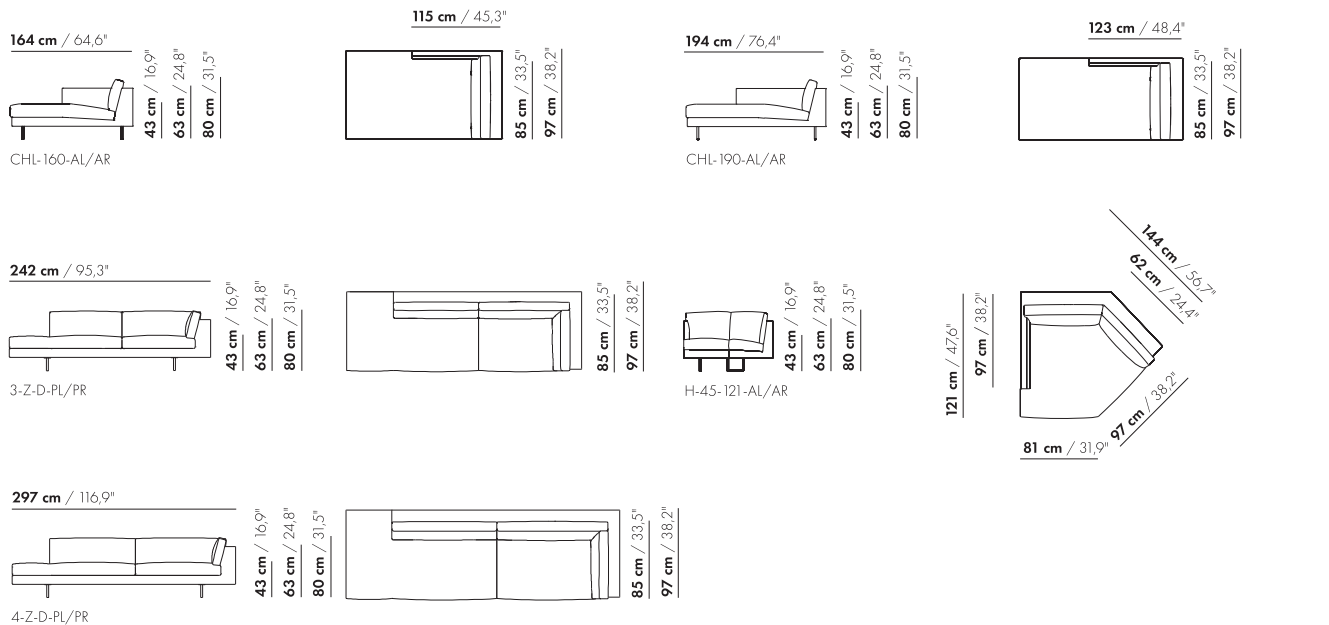

4-Z-H-AL/AR

314 cm / 123,6"

273 cm / 107,5"

5-Z-H-AL/AR

prijzen en afmetingen

	CHAISE LONGUE 160 AL/AR COMPLEET	CHAISE LONGUE 190 AL/AR COMPLEET	HOEK 45 - 121 AL/AR COMPLEET	DORMEUSE 3-ZITS COMPLEET PL/PR	DORMEUSE 4-ZITS COMPLEET PL/PR
STOFUITVOERINGEN:					
S10 + ingezonden stof	€ 3794	€ 4047	€ 4396	€ 5185	€ 5751
S20	€ 3981	€ 4255	€ 4623	€ 5558	€ 6169
S30	€ 4193	€ 4484	€ 4872	€ 5981	€ 6639
S40	€ 4380	€ 4691	€ 5095	€ 6357	€ 7054
S50	€ 4623	€ 4947	€ 5369	€ 6828	€ 7577
LEERUITVOERINGEN:					
L10 + ingezonden leer	€ 4432	€ 4736	€ 4965	€ 6301	€ 6996
L20	€ 4630	€ 4959	€ 5176	€ 6671	€ 7409
L30	€ 5106	€ 5479	€ 5665	€ 7542	€ 8368
L40	€ 5391	€ 5787	€ 5968	€ 8065	€ 8953
L50: Rancho zonder extra stiknaad	€ 5764	€ 6200	€ 6362	€ 8768	€ 9727
HOESPRIJS:					
= uitvoeringsprijs - deductie Deductie =	€ 2462	€ 2589	€ 2493	€ 2792	€ 3103
METRAGES EN VOLUME:					
Metrage uni-stof 130 cm	6,06	6,20	7,06	10,14	12,03
Metrage uni-stof 140 cm	6,06	6,20	7,06	10,14	12,03
Metrage leer bruto m ²	11,28	12,30	11,74	19,06	22,82
Volume m ³	1,25	1,70	1,60	2,15	2,15
Gewicht kg	65	70	60	120	120
MEERPRIJS:					
Afneembare hoes	€ 663	€ 709	€ 745	€ 944	€ 1049
Brede poten (RVS)	€ 159	€ 159	€ 159	€ 159	€ 159