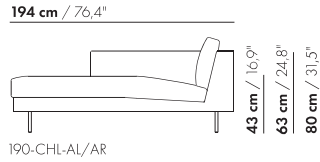

43 cm / 16,9"
80 cm / 31,5"

55 cm / 21,7"
97 cm / 38,2"

3-Z-E

174 cm / 68,5"

3-Z-E

43 cm / 16,9"
80 cm / 31,5"

55 cm / 21,7"
97 cm / 38,2"

3,5-Z-E

202 cm / 79,5"

3,5-Z-E

43 cm / 16,9"
80 cm / 31,5"

55 cm / 21,7"
97 cm / 38,2"

4-Z-E

230 cm / 90,6"

4-Z-E

43 cm / 16,9"
80 cm / 31,5"

55 cm / 21,7"
97 cm / 38,2"

5-Z-E

286 cm / 112,6"

5-Z-E

43 cm / 16,9"
80 cm / 31,5"

55 cm / 21,7"
97 cm / 38,2"

160-CHL-AL/AR

190-CHL-AL/AR

3-Z-D-PL/PR

4-Z-D-PL/PR

H-45-121-AL/AR

HEADREST

P-93x46

93 cm / 36,6"

P-93x46

43 cm / 16,9"