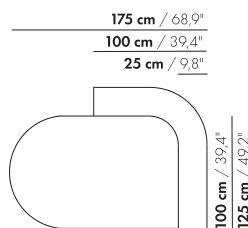

prijzen en afmetingen

	CHAISE LONGUE 125X175X40/70 UNI	CHAISE LONGUE 125X175X40/70 ZIT	CHAISE LONGUE 125X175X40/70 RUG	
STOFUITVOERINGEN:				
S10 + ingezonden stof	€ 4103	€ 2773	€ 1330	
S20	€ 4242	€ 2848	€ 1394	
S30	€ 4442	€ 2956	€ 1486	
S40	€ 4642	€ 3064	€ 1578	
S50	€ 4840	€ 3170	€ 1670	
LEERUITVOERINGEN:				
L10 + ingezonden leer	€ 5053	€ 3191	€ 1862	
L20	€ 5309	€ 3314	€ 1995	
L30	€ 5629	€ 3467	€ 2162	
L40	€ 5948	€ 3620	€ 2328	
L50	€ 6269	€ 3774	€ 2495	
HOESPRIJS:				
= uitvoeringsprijs - deductie	Deductie = € 2542	€ 1948	€ 594	
METRAGES EN VOLUME:				
Metrage uni-stof 130 cm	6,85	3,70	3,15	
Metrage uni-stof 140 cm	6,85	3,70	3,15	
Metrage leer bruto m²	13,60	6,50	7,10	
Volume m³	1,65	1,65	1,65	
Gewicht kg	69	41	28