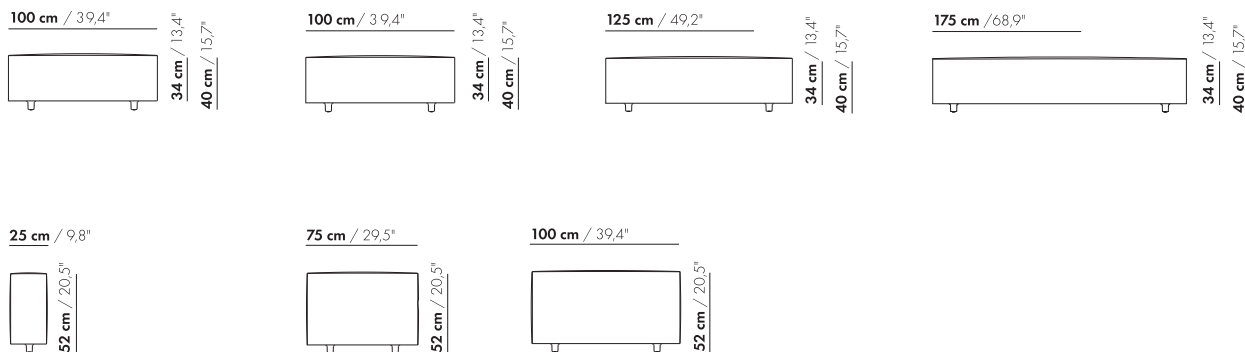

50 cm / 19,7"

75 cm / 29,5"

100 cm / 39,4"

125 cm / 49,2"

150 cm / 59,1"

prijzen en afmetingen

	ZIT 100 X 100 X 40	ZIT 100 X 125 X 40	ZIT 100 X 175 X 40	ARM 25 X 75 X 52	ARM 25 X 100 X 52
					
STOFUITVOERINGEN:					
S10 + ingezonden stof	€ 1542	€ 1732	€ 2127	€ 814	€ 914
S20	€ 1609	€ 1822	€ 2211	€ 839	€ 943
S30	€ 1713	€ 1987	€ 2330	€ 872	€ 984
S40	€ 1850	€ 2154	€ 2454	€ 905	€ 1026
S50	€ 1980	€ 2316	€ 2595	€ 939	€ 1067
LEERUITVOERINGEN:					
L10 + ingezonden leer	€ 1894	€ 2149	€ 2679	€ 1120	€ 1262
L20	€ 1993	€ 2265	€ 2831	€ 1170	€ 1323
L30	€ 2118	€ 2410	€ 3023	€ 1231	€ 1398
L40	€ 2254	€ 2572	€ 3214	€ 1291	€ 1473
L50	€ 2427	€ 2773	€ 3404	€ 1352	€ 1548
HOESPRIJS:					
= uitvoeringsprijs - deductie Deductie =	€ 839	€ 958	€ 1406	€ 444	€ 506
METRAGES EN VOLUME:					
Metrage uni-stof 130 cm	3,35	3,60	4,10	1,70	2,25
Metrage uni-stof 140 cm	3,35	3,60	4,10	1,20	1,45
Metrage leer bruto m ²	5,30	6,20	8,10	2,60	3,20
Volume m ³	0,50	0,50	0,50	0,29	0,29
Gewicht kg	23	28	33	11	13
MEERPRIJS:					
Zelfremmende wielen	€ 110	€ 110	€ 110	-	-
Hoogte 46 cm stof	€ 94	€ 119	€ 166	-	-
Hoogte 46 cm leer	€ 161	€ 192	€ 255	-	-

13 cm / 5,1"

65 cm / 25,6"

27 cm / 10,6"

80 cm / 31,5"

27 cm / 10,6"

95 cm / 37,4"

27 cm / 10,6"

prijzen en afmetingen