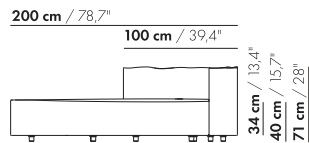

prijzen en afmetingen

	CHAISE LONGUE 150X200X40/70 UNI	CHAISE LONGUE 150X200X40/70 ZIT	CHAISE LONGUE 150X200X40/70 RUG	
STOFUITVOERINGEN:				
S10 + ingezonden stof	€ 5443	€ 3257	€ 2185	
S20	€ 5599	€ 3338	€ 2260	
S30	€ 5821	€ 3455	€ 2367	
S40	€ 6045	€ 3571	€ 2474	
S50	€ 6268	€ 3687	€ 2581	
LEERUITVOERINGEN:				
L10 + ingezonden leer	€ 6596	€ 3827	€ 2768	
L20	€ 6908	€ 3987	€ 2921	
L30	€ 7296	€ 4187	€ 3110	
L40	€ 7687	€ 4387	€ 3300	
L50	€ 8076	€ 4587	€ 3488	
HOESPRIJS:				
= uitvoeringsprijs - deductie Deductie =	€ 3761	€ 2378	€ 1383	
METRAGES EN VOLUME:				
Metrage uni-stof 130 cm	7,70	4,00	3,70	
Metrage uni-stof 140 cm	7,70	4,00	3,70	
Metrage leer bruto m²	16,55	8,50	8,05	
Volume m³	1,75	1,75	1,65	
Gewicht kg	91	57	34