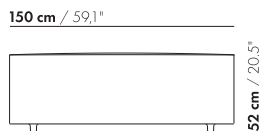

prijzen en afmetingen

	ZIT HOOG 50 X 50 X 52	ZIT HOOG 50 X 75 X 52	ZIT HOOG 50 X 100 X 52	ZIT HOOG 50 X 125 X 52	ZIT HOOG 50 X 150 X 52
STOFUITVOERINGEN:					
S10 + ingezonden stof	€ 1003	€ 1078	€ 1267	€ 1373	€ 1548
S20	€ 1053	€ 1118	€ 1312	€ 1429	€ 1614
S30	€ 1122	€ 1176	€ 1376	€ 1509	€ 1710
S40	€ 1194	€ 1250	€ 1440	€ 1604	€ 1804
S50	€ 1263	€ 1329	€ 1522	€ 1706	€ 1898
LEERUITVOERINGEN:					
L10 + ingezonden leer	€ 1354	€ 1508	€ 1748	€ 1896	€ 2110
L20	€ 1407	€ 1574	€ 1828	€ 1992	€ 2219
L30	€ 1474	€ 1658	€ 1929	€ 2110	€ 2355
L40	€ 1552	€ 1741	€ 2029	€ 2246	€ 2519
L50	€ 1646	€ 1825	€ 2130	€ 2412	€ 2707
HOESPRIJS:					
= uitvoeringsprijs - deductie Deductie =	€ 575	€ 560	€ 666	€ 755	€ 857
METRAGES EN VOLUME:					
Metrage uni-stof 130 cm	1,75	2,00	2,35	2,75	3,30
Metrage uni-stof 140 cm	1,75	1,70	2,25	2,75	3,30
Metrage leer bruto m²	2,85	3,55	4,30	5,05	5,80
Volume m³	0,19	0,70	0,46	0,33	0,39
Gewicht kg	15	17	20	23	27
MEERPRIJS:					
Zelfremmende wielen	€ 110	€ 110	€ 110	€ 110	€ 110