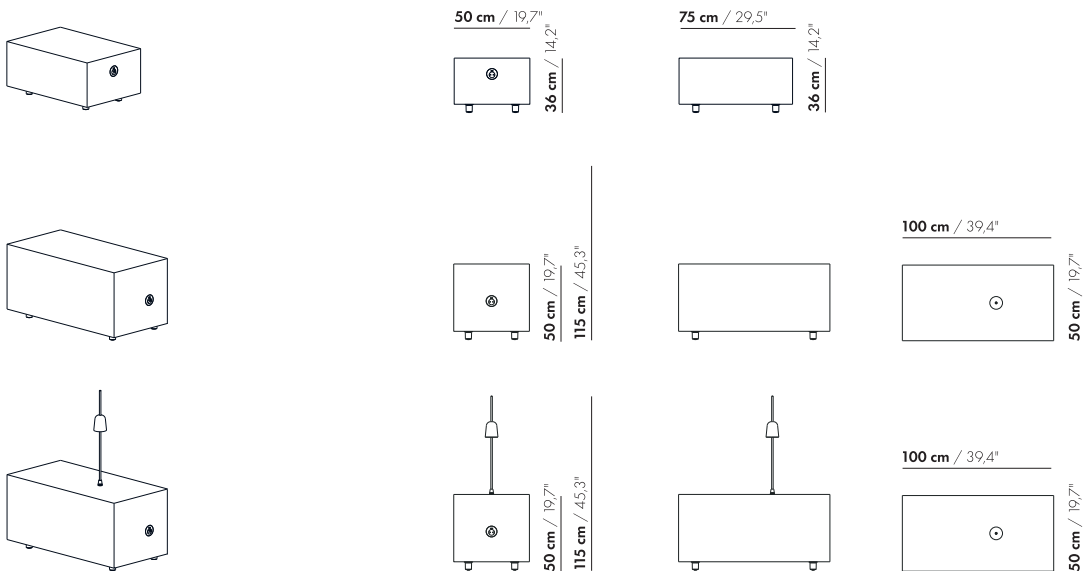

50 cm / 19,7"

75 cm / 29,5"

100 cm / 39,4"

prijzen en afmetingen

	BIJZETTAFEL 75X50X36	BIJZETTAFEL 100X50X50	BIJZETTAFEL 100X50X50 MET LAMP	
UITVOERING:				
Eiken fineer	€ 1411	€ 1762	€ 3148	
Noten	€ 1411	€ 1762	€ 3148	
Rezign fineer	€ 1495	€ 1995	-	
VOLUME:				
Volume m ³	0,14	0,25	0,25	
Gewicht kg	22	33	33	
Aantal colli	1	1	1	

20 cm / 7,9"

65 cm / 25,6"

40 cm / 15,8"

80 cm / 31,5"

40 cm / 15,8"

95 cm / 37,4"

40 cm / 15,8"

prijzen en afmetingen

13 cm / 5,1"

65 cm / 25,6"

27 cm / 10,6"

80 cm / 31,5"

27 cm / 10,6"

95 cm / 37,4"

27 cm / 10,6"

prijzen en afmetingen