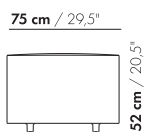

prijzen en afmetingen

	ZIT HOOG 50 X 50 X 52	ZIT HOOG 50 X 75 X 52	ZIT HOOG 50 X 100 X 52	ZIT HOOG 50 X 125 X 52	ZIT HOOG 50 X 150 X 52
STOFUITVOERINGEN:					
S10 + ingezonden stof	€ 1003	€ 1078	€ 1267	€ 1373	€ 1548
S20	€ 1053	€ 1118	€ 1312	€ 1429	€ 1614
S30	€ 1122	€ 1176	€ 1376	€ 1509	€ 1710
S40	€ 1194	€ 1250	€ 1440	€ 1604	€ 1804
S50	€ 1263	€ 1329	€ 1522	€ 1706	€ 1898
LEERUITVOERINGEN:					
L10 + ingezonden leer	€ 1354	€ 1508	€ 1748	€ 1896	€ 2110
L20	€ 1407	€ 1574	€ 1828	€ 1992	€ 2219
L30	€ 1474	€ 1658	€ 1929	€ 2110	€ 2355
L40	€ 1552	€ 1741	€ 2029	€ 2246	€ 2519
L50	€ 1646	€ 1825	€ 2130	€ 2412	€ 2707
HOESPRIJS:					
= uitvoeringsprijs - deductie Deductie =	€ 575	€ 560	€ 666	€ 755	€ 857
METRAGES EN VOLUME:					
Metrage uni-stof 130 cm	1,75	2,00	2,35	2,75	3,30
Metrage uni-stof 140 cm	1,75	1,70	2,25	2,75	3,30
Metrage leer bruto m²	2,85	3,55	4,30	5,05	5,80
Volume m³	0,19	0,70	0,46	0,33	0,39
Gewicht kg	15	17	20	23	27
MEERPRIJS:					
Zelfremmende wielen	€ 110	€ 110	€ 110	€ 110	€ 110