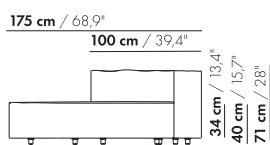

prijzen en afmetingen

	CHAISE LONGUE 125X175X40/70 UNI	CHAISE LONGUE 125X175X40/70 ZIT	CHAISE LONGUE 125X175X40/70 RUG	
STOFUITVOERINGEN:				
S10 + ingezonden stof	€ 4103	€ 2773	€ 1330	
S20	€ 4242	€ 2848	€ 1394	
S30	€ 4442	€ 2956	€ 1486	
S40	€ 4642	€ 3064	€ 1578	
S50	€ 4840	€ 3170	€ 1670	
LEERUITVOERINGEN:				
L10 + ingezonden leer	€ 5053	€ 3191	€ 1862	
L20	€ 5309	€ 3314	€ 1995	
L30	€ 5629	€ 3467	€ 2162	
L40	€ 5948	€ 3620	€ 2328	
L50	€ 6269	€ 3774	€ 2495	
HOESPRIJS:				
= uitvoeringsprijs - deductie	Deductie = € 2542	€ 1948	€ 594	
METRAGES EN VOLUME:				
Metrage uni-stof 130 cm	6,85	3,70	3,15	
Metrage uni-stof 140 cm	6,85	3,70	3,15	
Metrage leer bruto m²	13,60	6,50	7,10	
Volume m³	1,65	1,65	1,65	
Gewicht kg	69	41	28