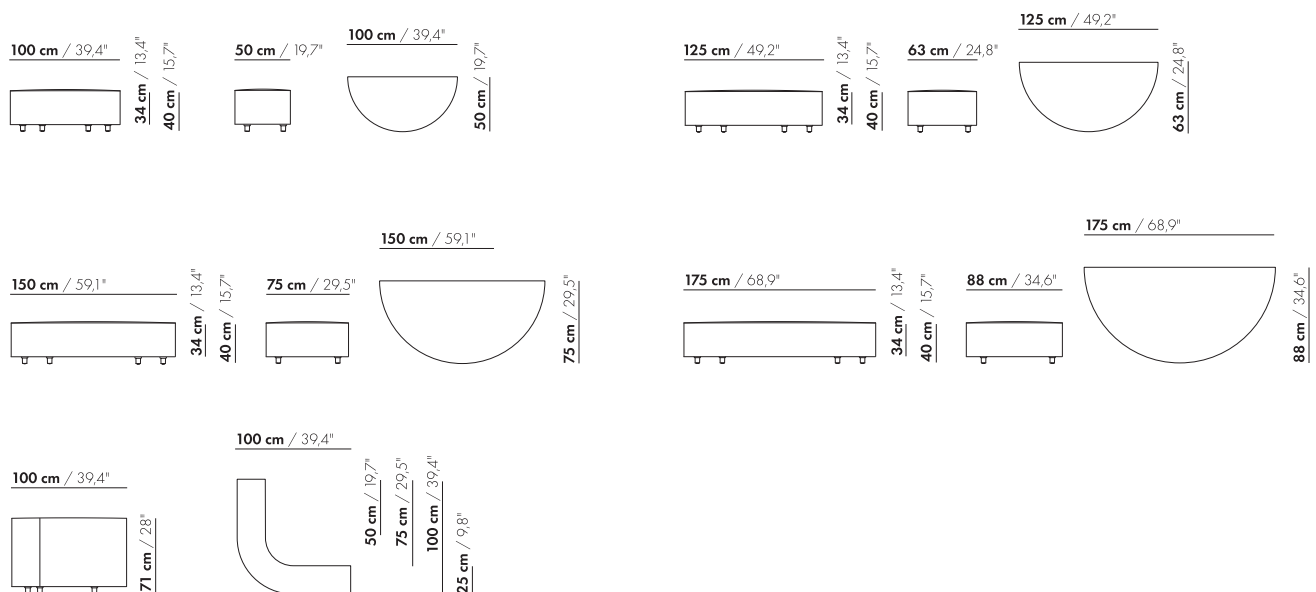

prijzen en afmetingen

	ZIT HALVE CIRKEL 100X50X40	ZIT HALVE CIRKEL 125X63X40	ZIT HALVE CIRKEL 150X75X40	ZIT HALVE CIRKEL 175X88X40	ARM/RUG ROND HOEK L/R 25X100X100X71	
STOFUITVOERINGEN:						
S10 + ingezonden stof	€ 1548	€ 1695	€ 2097	€ 2437	€ 1970	
S20	€ 1583	€ 1739	€ 2149	€ 2497	€ 2028	
S30	€ 1634	€ 1799	€ 2224	€ 2582	€ 2113	
S40	€ 1684	€ 1861	€ 2299	€ 2668	€ 2197	
S50	€ 1734	€ 1929	€ 2378	€ 2754	€ 2281	
LEERUITVOERINGEN:						
L10 + ingezonden leer	€ 1952	€ 2189	€ 2647	€ 2882	€ 2367	
L20	€ 2010	€ 2269	€ 2747	€ 2962	€ 2488	
L30	€ 2084	€ 2420	€ 2870	€ 3185	€ 2640	
L40	€ 2194	€ 2599	€ 3058	€ 3436	€ 2793	
L50	€ 2338	€ 2773	€ 3275	€ 3689	€ 2944	
HOESPRIJS:						
= uitvoeringsprijs - deductie	Deductie =	€ 1145	€ 1326	€ 1627	€ 1822	€ 1193
METRAGES EN VOLUME:						
Metrage uni-stof 130 cm	1,75	2,10	2,55	2,95	2,90	
Metrage uni-stof 140 cm	1,75	2,10	2,55	2,95	2,90	
Metrage leer bruto m²	3,15	4,20	5,25	6,45	6,50	
Volume m³	0,46	1,35	1,35	1,25	1,05	
Gewicht kg	33	38	43	48	21	
MEERPRIJS:						
Hoogte 46 cm stof	€ 51	€ 79	€ 111	€ 390	-	
Hoogte 46 cm leer	€ 119	€ 163	€ 213	€ 270	-