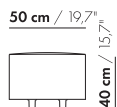

Uitvoering

Poten in zwart kunststof: standaard hoogte 60 mm. Ook leverbaar in de hoogte 75 en 90 mm.
Dit geldt ook voor de tafels.

Optioneel kunnen ook zelfremmende zachte wielen besteld worden (hoogte 60 mm).
Elementen van 25 cm kunnen alleen op poten.

prijzen en afmetingen

	ZIT 50 X 50 X 40	ZIT 50 X 75 X 40	ZIT 50 X 100 X 40	ZIT 50 X 125 X 40	ZIT 50 X 150 X 40
					
STOFUITVOERINGEN:					
S10 + ingezonden stof	€ 916	€ 964	€ 1147	€ 1231	€ 1377
S20	€ 940	€ 995	€ 1183	€ 1271	€ 1423
S30	€ 974	€ 1037	€ 1233	€ 1329	€ 1492
S40	€ 1009	€ 1081	€ 1284	€ 1405	€ 1581
S50	€ 1056	€ 1127	€ 1335	€ 1485	€ 1671
LEERUITVOERINGEN:					
L10 + ingezonden leer	€ 1267	€ 1361	€ 1595	€ 1723	€ 1913
L20	€ 1310	€ 1417	€ 1663	€ 1802	€ 2005
L30	€ 1366	€ 1486	€ 1746	€ 1901	€ 2118
L40	€ 1422	€ 1556	€ 1828	€ 2000	€ 2246
L50	€ 1476	€ 1625	€ 1912	€ 2134	€ 2401
HOESPRIJS:					
= uitvoeringsprijs - deductie	Deductie = € 537	€ 597	€ 615	€ 701	€ 799
METRAGES EN VOLUME:					
Metrage uni-stof 130 cm	1,20	1,50	1,75	2,00	2,30
Metrage uni-stof 140 cm	1,20	1,50	1,75	2,00	2,30
Metrage leer bruto m ²	2,35	2,95	3,55	4,20	4,85
Volume m ³	0,19	0,35	0,46	0,25	0,30
Gewicht kg	15	12	15	18	20
MEERPRIJS:					
Zelfremmende wielen	€ 110	€ 110	€ 110	€ 110	€ 110