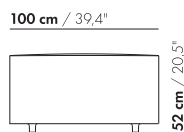

prijzen en afmetingen

	ZIT HOOG 50 X 50 X 52	ZIT HOOG 50 X 75 X 52	ZIT HOOG 50 X 100 X 52	ZIT HOOG 50 X 125 X 52	ZIT HOOG 50 X 150 X 52
STOFUITVOERINGEN:					
S10 + ingezonden stof	€ 1003	€ 1078	€ 1267	€ 1373	€ 1548
S20	€ 1053	€ 1118	€ 1312	€ 1429	€ 1614
S30	€ 1122	€ 1176	€ 1376	€ 1509	€ 1710
S40	€ 1194	€ 1250	€ 1440	€ 1604	€ 1804
S50	€ 1263	€ 1329	€ 1522	€ 1706	€ 1898
LEERUITVOERINGEN:					
L10 + ingezonden leer	€ 1354	€ 1508	€ 1748	€ 1896	€ 2110
L20	€ 1407	€ 1574	€ 1828	€ 1992	€ 2219
L30	€ 1474	€ 1658	€ 1929	€ 2110	€ 2355
L40	€ 1552	€ 1741	€ 2029	€ 2246	€ 2519
L50	€ 1646	€ 1825	€ 2130	€ 2412	€ 2707
HOESPRIJS:					
= uitvoeringsprijs - deductie Deductie =	€ 575	€ 560	€ 666	€ 755	€ 857
METRAGES EN VOLUME:					
Metrage uni-stof 130 cm	1,75	2,00	2,35	2,75	3,30
Metrage uni-stof 140 cm	1,75	1,70	2,25	2,75	3,30
Metrage leer bruto m²	2,85	3,55	4,30	5,05	5,80
Volume m³	0,19	0,70	0,46	0,33	0,39
Gewicht kg	15	17	20	23	27
MEERPRIJS:					
Zelfremmende wielen	€ 110	€ 110	€ 110	€ 110	€ 110