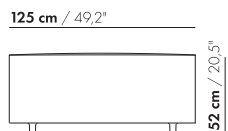

prijzen en afmetingen

	ZIT HOOG 50 X 50 X 52	ZIT HOOG 50 X 75 X 52	ZIT HOOG 50 X 100 X 52	ZIT HOOG 50 X 125 X 52	ZIT HOOG 50 X 150 X 52
STOFUITVOERINGEN:					
S10 + ingezonden stof	€ 1003	€ 1078	€ 1267	€ 1373	€ 1548
S20	€ 1053	€ 1118	€ 1312	€ 1429	€ 1614
S30	€ 1122	€ 1176	€ 1376	€ 1509	€ 1710
S40	€ 1194	€ 1250	€ 1440	€ 1604	€ 1804
S50	€ 1263	€ 1329	€ 1522	€ 1706	€ 1898
LEERUITVOERINGEN:					
L10 + ingezonden leer	€ 1354	€ 1508	€ 1748	€ 1896	€ 2110
L20	€ 1407	€ 1574	€ 1828	€ 1992	€ 2219
L30	€ 1474	€ 1658	€ 1929	€ 2110	€ 2355
L40	€ 1552	€ 1741	€ 2029	€ 2246	€ 2519
L50	€ 1646	€ 1825	€ 2130	€ 2412	€ 2707
HOESPRIJS:					
= uitvoeringsprijs - deductie Deductie =	€ 575	€ 560	€ 666	€ 755	€ 857
METRAGES EN VOLUME:					
Metrage uni-stof 130 cm	1,75	2,00	2,35	2,75	3,30
Metrage uni-stof 140 cm	1,75	1,70	2,25	2,75	3,30
Metrage leer bruto m²	2,85	3,55	4,30	5,05	5,80
Volume m³	0,19	0,70	0,46	0,33	0,39
Gewicht kg	15	17	20	23	27
MEERPRIJS:					
Zelfremmende wielen	€ 110	€ 110	€ 110	€ 110	€ 110