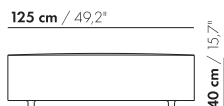

prijzen en afmetingen

	ZIT 50 X 50 X 40	ZIT 50 X 75 X 40	ZIT 50 X 100 X 40	ZIT 50 X 125 X 40	ZIT 50 X 150 X 40
					
STOFUITVOERINGEN:					
S10 + ingezonden stof	€ 916	€ 964	€ 1147	€ 1231	€ 1377
S20	€ 940	€ 995	€ 1183	€ 1271	€ 1423
S30	€ 974	€ 1037	€ 1233	€ 1329	€ 1492
S40	€ 1009	€ 1081	€ 1284	€ 1405	€ 1581
S50	€ 1056	€ 1127	€ 1335	€ 1485	€ 1671
LEERUITVOERINGEN:					
L10 + ingezonden leer	€ 1267	€ 1361	€ 1595	€ 1723	€ 1913
L20	€ 1310	€ 1417	€ 1663	€ 1802	€ 2005
L30	€ 1366	€ 1486	€ 1746	€ 1901	€ 2118
L40	€ 1422	€ 1556	€ 1828	€ 2000	€ 2246
L50	€ 1476	€ 1625	€ 1912	€ 2134	€ 2401
HOESPRIJS:					
= uitvoeringsprijs - deductie	Deductie = € 537	€ 597	€ 615	€ 701	€ 799
METRAGES EN VOLUME:					
Metrage uni-stof 130 cm	1,20	1,50	1,75	2,00	2,30
Metrage uni-stof 140 cm	1,20	1,50	1,75	2,00	2,30
Metrage leer bruto m ²	2,35	2,95	3,55	4,20	4,85
Volume m ³	0,19	0,35	0,46	0,25	0,30
Gewicht kg	15	12	15	18	20
MEERPRIJS:					
Zelfremmende wielen	€ 110	€ 110	€ 110	€ 110	€ 110

prijzen en afmetingen

	ZIT 75 X 75 X 40	ZIT 75 X 100 X 40	ZIT 75 X 125 X 40	ZIT 75 X 150 X 40
				
STOFUITVOERINGEN:				
S10 + ingezonden stof	€ 1102	€ 1331	€ 1441	€ 1635
S20	€ 1137	€ 1377	€ 1498	€ 1707
S30	€ 1188	€ 1442	€ 1608	€ 1838
S40	€ 1239	€ 1509	€ 1716	€ 1969
S50	€ 1291	€ 1574	€ 1827	€ 2102
LEERUITVOERINGEN:				
L10 + ingezonden leer	€ 1556	€ 1825	€ 1984	€ 2211
L20	€ 1626	€ 1908	€ 2082	€ 2323
L30	€ 1712	€ 2012	€ 2205	€ 2465
L40	€ 1799	€ 2116	€ 2352	€ 2645
L50	€ 1888	€ 2220	€ 2520	€ 2839
HOESPRIJS:				
= uitvoeringsprijs - deductie	Deductie = € 604	€ 715	€ 834	€ 944
METRAGES EN VOLUME:				
Metrage uni-stof 130 cm	1,75	2,30	2,80	3,35
Metrage uni-stof 140 cm	1,75	2,30	2,80	3,35
Metrage leer bruto m ²	3,70	4,45	5,20	6,00
Volume m ³	0,50	0,46	1,35	1,35
Gewicht kg	15	19	23	29
MEERPRIJS:				
Zelfremmende wielen	€ 110	€ 110	€ 110	€ 110
Hoogte 46 cm stof	€ 48	€ 70	€ 88	€ 105
Hoogte 46 cm leer	€ 98	€ 128	€ 154	€ 179