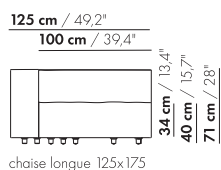

prijzen en afmetingen

	CHAISE LONGUE 125X175X40/70 UNI	CHAISE LONGUE 125X175X40/70 ZIT	CHAISE LONGUE 125X175X40/70 RUG	
STOFUITVOERINGEN:				
S10 + ingezonden stof	€ 4103	€ 2773	€ 1330	
S20	€ 4242	€ 2848	€ 1394	
S30	€ 4442	€ 2956	€ 1486	
S40	€ 4642	€ 3064	€ 1578	
S50	€ 4840	€ 3170	€ 1670	
LEERUITVOERINGEN:				
L10 + ingezonden leer	€ 5053	€ 3191	€ 1862	
L20	€ 5309	€ 3314	€ 1995	
L30	€ 5629	€ 3467	€ 2162	
L40	€ 5948	€ 3620	€ 2328	
L50	€ 6269	€ 3774	€ 2495	
HOESPRIJS:				
= uitvoeringsprijs - deductie	Deductie = € 2542	€ 1948	€ 594	
METRAGES EN VOLUME:				
Metrage uni-stof 130 cm	6,85	3,70	3,15	
Metrage uni-stof 140 cm	6,85	3,70	3,15	
Metrage leer bruto m²	13,60	6,50	7,10	
Volume m³	1,65	1,65	1,65	
Gewicht kg	69	41	28