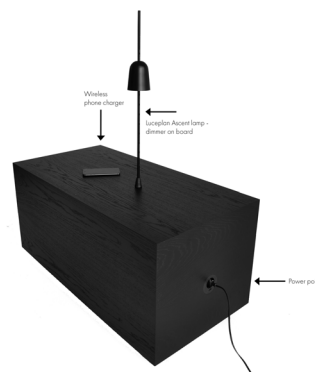

Om vergissingen te voorkomen, willen wij u vragen om bij bestellingen een tekening van de opstelling mee te sturen met de order.

Indien de zitting als poef wordt besteld is het mogelijk dat het stikpatroon afwijkt. Dit is afhankelijk van de breedte van de gekozen stof- of leersoort.

De elementen kunnen aan elkaar worden gezet door middel van een koppelsysteem aan de onderkant van de bank. De koppeling is los te maken en op een andere plaats te monteren.

Wij adviseren u het rugkussen één maat kleiner te bestellen dan de rug.

De rugkussens 50x50cm, 50x75cm en 50x100cm zijn verkrijgbaar in 2 hardheden:

* zachtere versie met donsulling

* hardere versie met sythetische vulling

Het advies is om de kussens regelmatig op te schudden.

Domino en Domino.18 zijn niet te combineren met elkaar.

Beide tafels zijn voorzien van een zwart stopcontact en een usb-charger. Met een cirkel is de oplaadplek aangeduid (zie foto).

In de grote variant van de tafel is het mogelijk een staande lamp van Luceplan bij te bestellen, de Ascente. De lamp is zwart gelakt en voorzien van een led 11w, 2700K.

Stoffeerrichting

Elk element van de Domino.18 wordt in een standaard richting gestoffeerd.

Doordat de elementen flexibel te koppelen zijn, kan het voorkomen dat de stofrichting bij twee aangrenzende elementen niet gelijk loopt.