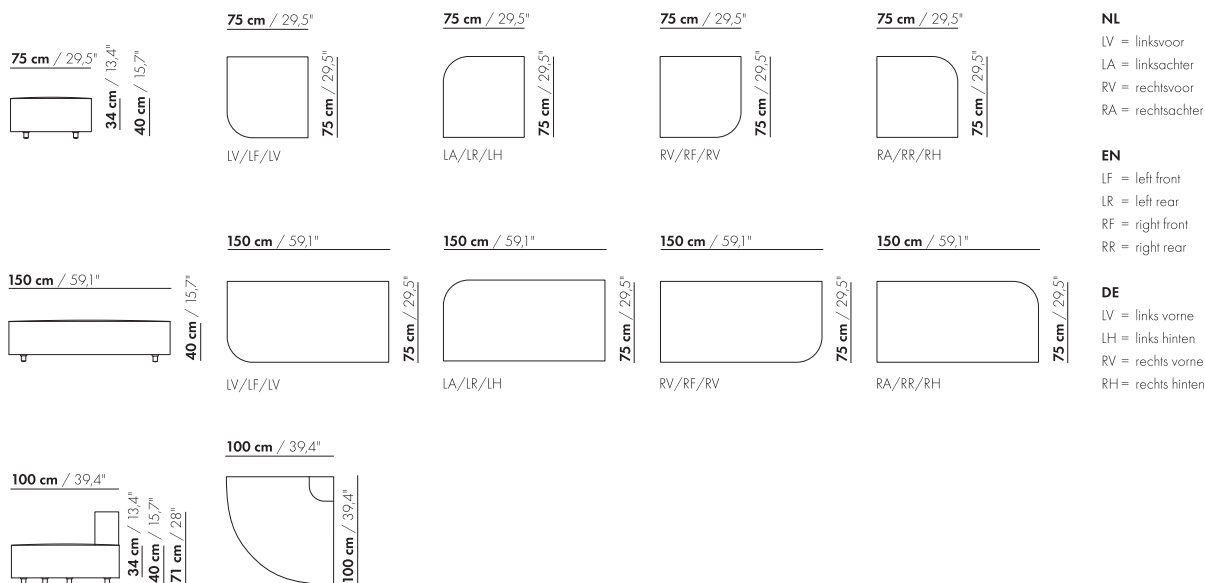

25 cm / 9,8"

75 cm / 29,5"

100 cm / 39,4"

125 cm / 49,2"

150 cm / 59,1"

prijzen en afmetingen

	ZIT AFGEROND 75X75X40	ZIT AFGEROND 75X150X40	KWART CIRKEL 100X100X40/71 UNI	KWART CIRKEL 100X100X40/71 ZIT	KWART CIRKEL 100X100X40/71 RUG
STOFUITVOERINGEN:					
S10 + ingezonden stof	€ 1413	€ 2073	€ 2109	€ 1222	€ 1104
S20	€ 1448	€ 2140	€ 2171	€ 1278	€ 1120
S30	€ 1505	€ 2299	€ 2260	€ 1355	€ 1152
S40	€ 1594	€ 2461	€ 2349	€ 1434	€ 1176
S50	€ 1679	€ 2629	€ 2437	€ 1513	€ 1205
LEERUITVOERINGEN:					
L10 + ingezonden leer	€ 1867	€ 2640	€ 2582	€ 1425	€ 1235
L20	€ 1937	€ 2821	€ 2678	€ 1504	€ 1262
L30	€ 2023	€ 3063	€ 2798	€ 1604	€ 1296
L40	€ 2110	€ 3305	€ 2919	€ 1705	€ 1329
L50	€ 2206	€ 3549	€ 3038	€ 1804	€ 1365
HOESPRIJS:					
= uitvoeringsprijs - deductie Deductie =	€ 1033	€ 1434	€ 1402	€ 961	€ 1022
METRAGES EN VOLUME:					
Metrage uni-stof 130 cm	1,75	3,30	2,90	2,45	0,85
Metrage uni-stof 140 cm	1,75	3,30	2,90	2,45	0,85
Metrage leer bruto m ²	3,60	6,15	5,10	3,80	1,30
Volume m ³	0,50	1,35	1,05	-	-
Gewicht kg	15	29	33	28	5
MEERPRIJS:					
Hoogte 46 cm stof	€ 54	€ 109	€ 100	-	-
Hoogte 46 cm leer	€ 104	€ 183	€ 185	-	-

13 cm / 5,1"

65 cm / 25,6"

27 cm / 10,6"

80 cm / 31,5"

27 cm / 10,6"

95 cm / 37,4"

27 cm / 10,6"

prijzen en afmetingen