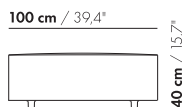

prijzen en afmetingen

	ZIT 50 X 50 X 40	ZIT 50 X 75 X 40	ZIT 50 X 100 X 40	ZIT 50 X 125 X 40	ZIT 50 X 150 X 40
					
STOFUITVOERINGEN:					
S10 + ingezonden stof	€ 916	€ 964	€ 1147	€ 1231	€ 1377
S20	€ 940	€ 995	€ 1183	€ 1271	€ 1423
S30	€ 974	€ 1037	€ 1233	€ 1329	€ 1492
S40	€ 1009	€ 1081	€ 1284	€ 1405	€ 1581
S50	€ 1056	€ 1127	€ 1335	€ 1485	€ 1671
LEERUITVOERINGEN:					
L10 + ingezonden leer	€ 1267	€ 1361	€ 1595	€ 1723	€ 1913
L20	€ 1310	€ 1417	€ 1663	€ 1802	€ 2005
L30	€ 1366	€ 1486	€ 1746	€ 1901	€ 2118
L40	€ 1422	€ 1556	€ 1828	€ 2000	€ 2246
L50	€ 1476	€ 1625	€ 1912	€ 2134	€ 2401
HOESPRIJS:					
= uitvoeringsprijs - deductie	Deductie = € 537	€ 597	€ 615	€ 701	€ 799
METRAGES EN VOLUME:					
Metrage uni-stof 130 cm	1,20	1,50	1,75	2,00	2,30
Metrage uni-stof 140 cm	1,20	1,50	1,75	2,00	2,30
Metrage leer bruto m ²	2,35	2,95	3,55	4,20	4,85
Volume m ³	0,19	0,35	0,46	0,25	0,30
Gewicht kg	15	12	15	18	20
MEERPRIJS:					
Zelfremmende wielen	€ 110	€ 110	€ 110	€ 110	€ 110

prijzen en afmetingen

	ZIT 75 X 75 X 40	ZIT 75 X 100 X 40	ZIT 75 X 125 X 40	ZIT 75 X 150 X 40
				
STOFUITVOERINGEN:				
S10 + ingezonden stof	€ 1102	€ 1331	€ 1441	€ 1635
S20	€ 1137	€ 1377	€ 1498	€ 1707
S30	€ 1188	€ 1442	€ 1608	€ 1838
S40	€ 1239	€ 1509	€ 1716	€ 1969
S50	€ 1291	€ 1574	€ 1827	€ 2102
LEERUITVOERINGEN:				
L10 + ingezonden leer	€ 1556	€ 1825	€ 1984	€ 2211
L20	€ 1626	€ 1908	€ 2082	€ 2323
L30	€ 1712	€ 2012	€ 2205	€ 2465
L40	€ 1799	€ 2116	€ 2352	€ 2645
L50	€ 1888	€ 2220	€ 2520	€ 2839
HOESPRIJS:				
= uitvoeringsprijs - deductie	Deductie = € 604	€ 715	€ 834	€ 944
METRAGES EN VOLUME:				
Metrage uni-stof 130 cm	1,75	2,30	2,80	3,35
Metrage uni-stof 140 cm	1,75	2,30	2,80	3,35
Metrage leer bruto m ²	3,70	4,45	5,20	6,00
Volume m ³	0,50	0,46	1,35	1,35
Gewicht kg	15	19	23	29
MEERPRIJS:				
Zelfremmende wielen	€ 110	€ 110	€ 110	€ 110
Hoogte 46 cm stof	€ 48	€ 70	€ 88	€ 105
Hoogte 46 cm leer	€ 98	€ 128	€ 154	€ 179