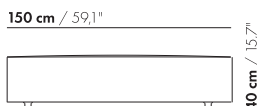

prijzen en afmetingen

	ZIT 50 X 50 X 40	ZIT 50 X 75 X 40	ZIT 50 X 100 X 40	ZIT 50 X 125 X 40	ZIT 50 X 150 X 40
					
STOFUITVOERINGEN:					
S10 + ingezonden stof	€ 916	€ 964	€ 1147	€ 1231	€ 1377
S20	€ 940	€ 995	€ 1183	€ 1271	€ 1423
S30	€ 974	€ 1037	€ 1233	€ 1329	€ 1492
S40	€ 1009	€ 1081	€ 1284	€ 1405	€ 1581
S50	€ 1056	€ 1127	€ 1335	€ 1485	€ 1671
LEERUITVOERINGEN:					
L10 + ingezonden leer	€ 1267	€ 1361	€ 1595	€ 1723	€ 1913
L20	€ 1310	€ 1417	€ 1663	€ 1802	€ 2005
L30	€ 1366	€ 1486	€ 1746	€ 1901	€ 2118
L40	€ 1422	€ 1556	€ 1828	€ 2000	€ 2246
L50	€ 1476	€ 1625	€ 1912	€ 2134	€ 2401
HOESPRIJS:					
= uitvoeringsprijs - deductie	Deductie = € 537	€ 597	€ 615	€ 701	€ 799
METRAGES EN VOLUME:					
Metrage uni-stof 130 cm	1,20	1,50	1,75	2,00	2,30
Metrage uni-stof 140 cm	1,20	1,50	1,75	2,00	2,30
Metrage leer bruto m ²	2,35	2,95	3,55	4,20	4,85
Volume m ³	0,19	0,35	0,46	0,25	0,30
Gewicht kg	15	12	15	18	20
MEERPRIJS:					
Zelfremmende wielen	€ 110	€ 110	€ 110	€ 110	€ 110

prijzen en afmetingen

	ZIT 75 X 75 X 40	ZIT 75 X 100 X 40	ZIT 75 X 125 X 40	ZIT 75 X 150 X 40
				
STOFUITVOERINGEN:				
S10 + ingezonden stof	€ 1102	€ 1331	€ 1441	€ 1635
S20	€ 1137	€ 1377	€ 1498	€ 1707
S30	€ 1188	€ 1442	€ 1608	€ 1838
S40	€ 1239	€ 1509	€ 1716	€ 1969
S50	€ 1291	€ 1574	€ 1827	€ 2102
LEERUITVOERINGEN:				
L10 + ingezonden leer	€ 1556	€ 1825	€ 1984	€ 2211
L20	€ 1626	€ 1908	€ 2082	€ 2323
L30	€ 1712	€ 2012	€ 2205	€ 2465
L40	€ 1799	€ 2116	€ 2352	€ 2645
L50	€ 1888	€ 2220	€ 2520	€ 2839
HOESPRIJS:				
= uitvoeringsprijs - deductie	Deductie = € 604	€ 715	€ 834	€ 944
METRAGES EN VOLUME:				
Metrage uni-stof 130 cm	1,75	2,30	2,80	3,35
Metrage uni-stof 140 cm	1,75	2,30	2,80	3,35
Metrage leer bruto m ²	3,70	4,45	5,20	6,00
Volume m ³	0,50	0,46	1,35	1,35
Gewicht kg	15	19	23	29
MEERPRIJS:				
Zelfremmende wielen	€ 110	€ 110	€ 110	€ 110
Hoogte 46 cm stof	€ 48	€ 70	€ 88	€ 105
Hoogte 46 cm leer	€ 98	€ 128	€ 154	€ 179