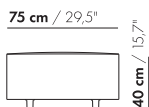

Uitvoering

Poten in zwart kunststof: standaard hoogte 60 mm. Ook leverbaar in de hoogte 75 en 90 mm.
Dit geldt ook voor de tafels.

Optioneel kunnen ook zelfremmende zachte wielen besteld worden (hoogte 60 mm).
Elementen van 25 cm kunnen alleen op poten.

prijzen en afmetingen

	ZIT 50 X 50 X 40	ZIT 50 X 75 X 40	ZIT 50 X 100 X 40	ZIT 50 X 125 X 40	ZIT 50 X 150 X 40
					
STOFUITVOERINGEN:					
S10 + ingezonden stof	€ 916	€ 964	€ 1147	€ 1231	€ 1377
S20	€ 940	€ 995	€ 1183	€ 1271	€ 1423
S30	€ 974	€ 1037	€ 1233	€ 1329	€ 1492
S40	€ 1009	€ 1081	€ 1284	€ 1405	€ 1581
S50	€ 1056	€ 1127	€ 1335	€ 1485	€ 1671
LEERUITVOERINGEN:					
L10 + ingezonden leer	€ 1267	€ 1361	€ 1595	€ 1723	€ 1913
L20	€ 1310	€ 1417	€ 1663	€ 1802	€ 2005
L30	€ 1366	€ 1486	€ 1746	€ 1901	€ 2118
L40	€ 1422	€ 1556	€ 1828	€ 2000	€ 2246
L50	€ 1476	€ 1625	€ 1912	€ 2134	€ 2401
HOESPRIJS:					
= uitvoeringsprijs - deductie	Deductie = € 537	€ 597	€ 615	€ 701	€ 799
METRAGES EN VOLUME:					
Metrage uni-stof 130 cm	1,20	1,50	1,75	2,00	2,30
Metrage uni-stof 140 cm	1,20	1,50	1,75	2,00	2,30
Metrage leer bruto m ²	2,35	2,95	3,55	4,20	4,85
Volume m ³	0,19	0,35	0,46	0,25	0,30
Gewicht kg	15	12	15	18	20
MEERPRIJS:					
Zelfremmende wielen	€ 110	€ 110	€ 110	€ 110	€ 110