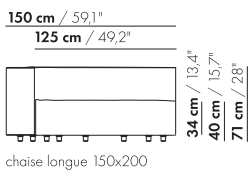

prijzen en afmetingen

	CHAISE LONGUE 150X200X40/70 UNI	CHAISE LONGUE 150X200X40/70 ZIT	CHAISE LONGUE 150X200X40/70 RUG	
STOFUITVOERINGEN:				
S10 + ingezonden stof	€ 5443	€ 3257	€ 2185	
S20	€ 5599	€ 3338	€ 2260	
S30	€ 5821	€ 3455	€ 2367	
S40	€ 6045	€ 3571	€ 2474	
S50	€ 6268	€ 3687	€ 2581	
LEERUITVOERINGEN:				
L10 + ingezonden leer	€ 6596	€ 3827	€ 2768	
L20	€ 6908	€ 3987	€ 2921	
L30	€ 7296	€ 4187	€ 3110	
L40	€ 7687	€ 4387	€ 3300	
L50	€ 8076	€ 4587	€ 3488	
HOESPRIJS:				
= uitvoeringsprijs - deductie Deductie =	€ 3761	€ 2378	€ 1383	
METRAGES EN VOLUME:				
Metrage uni-stof 130 cm	7,70	4,00	3,70	
Metrage uni-stof 140 cm	7,70	4,00	3,70	
Metrage leer bruto m²	16,55	8,50	8,05	
Volume m³	1,75	1,75	1,65	
Gewicht kg	91	57	34