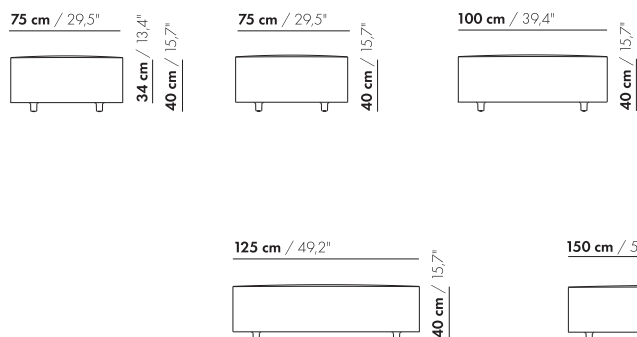

prijzen en afmetingen

	ZIT 50 X 50 X 40	ZIT 50 X 75 X 40	ZIT 50 X 100 X 40	ZIT 50 X 125 X 40	ZIT 50 X 150 X 40
					
STOFUITVOERINGEN:					
S10 + ingezonden stof	€ 916	€ 964	€ 1147	€ 1231	€ 1377
S20	€ 940	€ 995	€ 1183	€ 1271	€ 1423
S30	€ 974	€ 1037	€ 1233	€ 1329	€ 1492
S40	€ 1009	€ 1081	€ 1284	€ 1405	€ 1581
S50	€ 1056	€ 1127	€ 1335	€ 1485	€ 1671
LEERUITVOERINGEN:					
L10 + ingezonden leer	€ 1267	€ 1361	€ 1595	€ 1723	€ 1913
L20	€ 1310	€ 1417	€ 1663	€ 1802	€ 2005
L30	€ 1366	€ 1486	€ 1746	€ 1901	€ 2118
L40	€ 1422	€ 1556	€ 1828	€ 2000	€ 2246
L50	€ 1476	€ 1625	€ 1912	€ 2134	€ 2401
HOESPRIJS:					
= uitvoeringsprijs - deductie	Deductie = € 537	€ 597	€ 615	€ 701	€ 799
METRAGES EN VOLUME:					
Metrage uni-stof 130 cm	1,20	1,50	1,75	2,00	2,30
Metrage uni-stof 140 cm	1,20	1,50	1,75	2,00	2,30
Metrage leer bruto m ²	2,35	2,95	3,55	4,20	4,85
Volume m ³	0,19	0,35	0,46	0,25	0,30
Gewicht kg	15	12	15	18	20
MEERPRIJS:					
Zelfremmende wielen	€ 110	€ 110	€ 110	€ 110	€ 110

prijzen en afmetingen

	ZIT 75 X 75 X 40	ZIT 75 X 100 X 40	ZIT 75 X 125 X 40	ZIT 75 X 150 X 40
				
STOFUITVOERINGEN:				
S10 + ingezonden stof	€ 1102	€ 1331	€ 1441	€ 1635
S20	€ 1137	€ 1377	€ 1498	€ 1707
S30	€ 1188	€ 1442	€ 1608	€ 1838
S40	€ 1239	€ 1509	€ 1716	€ 1969
S50	€ 1291	€ 1574	€ 1827	€ 2102
LEERUITVOERINGEN:				
L10 + ingezonden leer	€ 1556	€ 1825	€ 1984	€ 2211
L20	€ 1626	€ 1908	€ 2082	€ 2323
L30	€ 1712	€ 2012	€ 2205	€ 2465
L40	€ 1799	€ 2116	€ 2352	€ 2645
L50	€ 1888	€ 2220	€ 2520	€ 2839
HOESPRIJS:				
= uitvoeringsprijs - deductie	Deductie = € 604	€ 715	€ 834	€ 944
METRAGES EN VOLUME:				
Metrage uni-stof 130 cm	1,75	2,30	2,80	3,35
Metrage uni-stof 140 cm	1,75	2,30	2,80	3,35
Metrage leer bruto m ²	3,70	4,45	5,20	6,00
Volume m ³	0,50	0,46	1,35	1,35
Gewicht kg	15	19	23	29
MEERPRIJS:				
Zelfremmende wielen	€ 110	€ 110	€ 110	€ 110
Hoogte 46 cm stof	€ 48	€ 70	€ 88	€ 105
Hoogte 46 cm leer	€ 98	€ 128	€ 154	€ 179