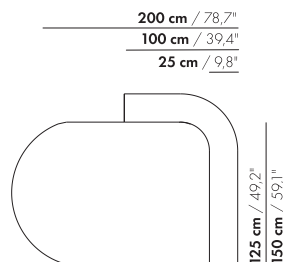

prijzen en afmetingen

	CHAISE LONGUE 150X200X40/70 UNI	CHAISE LONGUE 150X200X40/70 ZIT	CHAISE LONGUE 150X200X40/70 RUG	
STOFUITVOERINGEN:				
S10 + ingezonden stof	€ 5443	€ 3257	€ 2185	
S20	€ 5599	€ 3338	€ 2260	
S30	€ 5821	€ 3455	€ 2367	
S40	€ 6045	€ 3571	€ 2474	
S50	€ 6268	€ 3687	€ 2581	
LEERUITVOERINGEN:				
L10 + ingezonden leer	€ 6596	€ 3827	€ 2768	
L20	€ 6908	€ 3987	€ 2921	
L30	€ 7296	€ 4187	€ 3110	
L40	€ 7687	€ 4387	€ 3300	
L50	€ 8076	€ 4587	€ 3488	
HOESPRIJS:				
= uitvoeringsprijs - deductie Deductie =	€ 3761	€ 2378	€ 1383	
METRAGES EN VOLUME:				
Metrage uni-stof 130 cm	7,70	4,00	3,70	
Metrage uni-stof 140 cm	7,70	4,00	3,70	
Metrage leer bruto m²	16,55	8,50	8,05	
Volume m³	1,75	1,75	1,65	
Gewicht kg	91	57	34