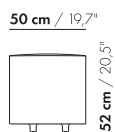

prijzen en afmetingen

	ZIT HOOG 50 X 50 X 52	ZIT HOOG 50 X 75 X 52	ZIT HOOG 50 X 100 X 52	ZIT HOOG 50 X 125 X 52	ZIT HOOG 50 X 150 X 52
STOFUITVOERINGEN:					
S10 + ingezonden stof	€ 1003	€ 1078	€ 1267	€ 1373	€ 1548
S20	€ 1053	€ 1118	€ 1312	€ 1429	€ 1614
S30	€ 1122	€ 1176	€ 1376	€ 1509	€ 1710
S40	€ 1194	€ 1250	€ 1440	€ 1604	€ 1804
S50	€ 1263	€ 1329	€ 1522	€ 1706	€ 1898
LEERUITVOERINGEN:					
L10 + ingezonden leer	€ 1354	€ 1508	€ 1748	€ 1896	€ 2110
L20	€ 1407	€ 1574	€ 1828	€ 1992	€ 2219
L30	€ 1474	€ 1658	€ 1929	€ 2110	€ 2355
L40	€ 1552	€ 1741	€ 2029	€ 2246	€ 2519
L50	€ 1646	€ 1825	€ 2130	€ 2412	€ 2707
HOESPRIJS:					
= uitvoeringsprijs - deductie Deductie =	€ 575	€ 560	€ 666	€ 755	€ 857
METRAGES EN VOLUME:					
Metrage uni-stof 130 cm	1,75	2,00	2,35	2,75	3,30
Metrage uni-stof 140 cm	1,75	1,70	2,25	2,75	3,30
Metrage leer bruto m²	2,85	3,55	4,30	5,05	5,80
Volume m³	0,19	0,70	0,46	0,33	0,39
Gewicht kg	15	17	20	23	27
MEERPRIJS:					
Zelfremmende wielen	€ 110	€ 110	€ 110	€ 110	€ 110