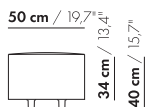

prijzen en afmetingen

	ZIT 50 X 50 X 40	ZIT 50 X 75 X 40	ZIT 50 X 100 X 40	ZIT 50 X 125 X 40	ZIT 50 X 150 X 40
					
STOFUITVOERINGEN:					
S10 + ingezonden stof	€ 916	€ 964	€ 1147	€ 1231	€ 1377
S20	€ 940	€ 995	€ 1183	€ 1271	€ 1423
S30	€ 974	€ 1037	€ 1233	€ 1329	€ 1492
S40	€ 1009	€ 1081	€ 1284	€ 1405	€ 1581
S50	€ 1056	€ 1127	€ 1335	€ 1485	€ 1671
LEERUITVOERINGEN:					
L10 + ingezonden leer	€ 1267	€ 1361	€ 1595	€ 1723	€ 1913
L20	€ 1310	€ 1417	€ 1663	€ 1802	€ 2005
L30	€ 1366	€ 1486	€ 1746	€ 1901	€ 2118
L40	€ 1422	€ 1556	€ 1828	€ 2000	€ 2246
L50	€ 1476	€ 1625	€ 1912	€ 2134	€ 2401
HOESPRIJS:					
= uitvoeringsprijs - deductie	Deductie = € 537	€ 597	€ 615	€ 701	€ 799
METRAGES EN VOLUME:					
Metrage uni-stof 130 cm	1,20	1,50	1,75	2,00	2,30
Metrage uni-stof 140 cm	1,20	1,50	1,75	2,00	2,30
Metrage leer bruto m ²	2,35	2,95	3,55	4,20	4,85
Volume m ³	0,19	0,35	0,46	0,25	0,30
Gewicht kg	15	12	15	18	20
MEERPRIJS:					
Zelfremmende wielen	€ 110	€ 110	€ 110	€ 110	€ 110

prijzen en afmetingen

	ZIT 75 X 75 X 40	ZIT 75 X 100 X 40	ZIT 75 X 125 X 40	ZIT 75 X 150 X 40
				
STOFUITVOERINGEN:				
S10 + ingezonden stof	€ 1102	€ 1331	€ 1441	€ 1635
S20	€ 1137	€ 1377	€ 1498	€ 1707
S30	€ 1188	€ 1442	€ 1608	€ 1838
S40	€ 1239	€ 1509	€ 1716	€ 1969
S50	€ 1291	€ 1574	€ 1827	€ 2102
LEERUITVOERINGEN:				
L10 + ingezonden leer	€ 1556	€ 1825	€ 1984	€ 2211
L20	€ 1626	€ 1908	€ 2082	€ 2323
L30	€ 1712	€ 2012	€ 2205	€ 2465
L40	€ 1799	€ 2116	€ 2352	€ 2645
L50	€ 1888	€ 2220	€ 2520	€ 2839
HOESPRIJS:				
= uitvoeringsprijs - deductie	Deductie = € 604	€ 715	€ 834	€ 944
METRAGES EN VOLUME:				
Metrage uni-stof 130 cm	1,75	2,30	2,80	3,35
Metrage uni-stof 140 cm	1,75	2,30	2,80	3,35
Metrage leer bruto m ²	3,70	4,45	5,20	6,00
Volume m ³	0,50	0,46	1,35	1,35
Gewicht kg	15	19	23	29
MEERPRIJS:				
Zelfremmende wielen	€ 110	€ 110	€ 110	€ 110
Hoogte 46 cm stof	€ 48	€ 70	€ 88	€ 105
Hoogte 46 cm leer	€ 98	€ 128	€ 154	€ 179