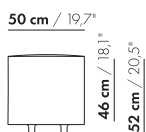

prijzen en afmetingen

	ZIT HOOG 50 X 50 X 52	ZIT HOOG 50 X 75 X 52	ZIT HOOG 50 X 100 X 52	ZIT HOOG 50 X 125 X 52	ZIT HOOG 50 X 150 X 52
STOFUITVOERINGEN:					
S10 + ingezonden stof	€ 1003	€ 1078	€ 1267	€ 1373	€ 1548
S20	€ 1053	€ 1118	€ 1312	€ 1429	€ 1614
S30	€ 1122	€ 1176	€ 1376	€ 1509	€ 1710
S40	€ 1194	€ 1250	€ 1440	€ 1604	€ 1804
S50	€ 1263	€ 1329	€ 1522	€ 1706	€ 1898
LEERUITVOERINGEN:					
L10 + ingezonden leer	€ 1354	€ 1508	€ 1748	€ 1896	€ 2110
L20	€ 1407	€ 1574	€ 1828	€ 1992	€ 2219
L30	€ 1474	€ 1658	€ 1929	€ 2110	€ 2355
L40	€ 1552	€ 1741	€ 2029	€ 2246	€ 2519
L50	€ 1646	€ 1825	€ 2130	€ 2412	€ 2707
HOESPRIJS:					
= uitvoeringsprijs - deductie Deductie =	€ 575	€ 560	€ 666	€ 755	€ 857
METRAGES EN VOLUME:					
Metrage uni-stof 130 cm	1,75	2,00	2,35	2,75	3,30
Metrage uni-stof 140 cm	1,75	1,70	2,25	2,75	3,30
Metrage leer bruto m²	2,85	3,55	4,30	5,05	5,80
Volume m³	0,19	0,70	0,46	0,33	0,39
Gewicht kg	15	17	20	23	27
MEERPRIJS:					
Zelfremmende wielen	€ 110	€ 110	€ 110	€ 110	€ 110