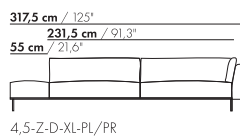

265,5 cm / 104,5"

176,5 cm / 69,5"

55 cm / 21,6"

20 cm / 7,9"  
45 cm / 17,7"  
66 cm / 26"  
81 cm / 31,9"

58 cm / 22,8"  
88 cm / 34,6"

3,5-Z-D-PL/PR

265,5 cm / 104,5"

176,5 cm / 69,5"

4-Z-D-PL/PR

4-Z-D-PL/PR

4-Z-D-XL-PL/PR

4-Z-D-XL-PL/PR

prijzen en afmetingen

	4,5-ZITS DORMEUSE PL/PR 2 KUSSENS	4,5-ZITS DORMEUSE PL/PR 3 KUSSENS	4,5-ZITS DORMEUSE PL/PR 2 KUSSENS XL	4,5-ZITS DORMEUSE PL/PR 3 KUSSENS XL
				
<b>STOFUITVOERINGEN:</b>				
S10 + ingezonden stof	€ 7191	€ 7298	€ 7359	€ 7472
S20	€ 7526	€ 7621	€ 7715	€ 7817
S30	€ 7966	€ 8055	€ 8182	€ 8278
S40	€ 8414	€ 8492	€ 8641	€ 8725
S50	€ 8912	€ 8981	€ 9124	€ 9201
<b>LEERUITVOERINGEN:</b>				
L10 + ingezonden leer	€ 8442	€ 8655	€ 8738	€ 8943
L20	€ 8949	€ 9084	€ 9302	€ 9428
L30	€ 9615	€ 9736	€ 10039	€ 10148
L40	€ 10201	€ 10310	€ 10677	€ 10770
L50	€ 10834	€ 10928	€ 11367	€ 11445
<b>HOESPRIJS:</b>				
= uitvoeringsprijs - deductie	Deductie = € 3523	€ 3680	€ 3896	€ 4046
<b>METRAGES EN VOLUME:</b>				
Metrage uni-stof 130 cm	13,20	13,85	13,70	14,30
Metrage uni-stof 140 cm	13,10	13,75	13,65	14,25
Metrage leer bruto m <sup>2</sup>	21,05	22,05	22,25	23,35
Volume m <sup>3</sup>	2,22	2,22	2,22	2,22
Gewicht kg	120	120	120	120
<b>MEERPRIJS:</b>				
Soft kussen	€ 628	€ 785	€ 713	€ 889
Extra soft kussen	€ 822	€ 1014	€ 928	€ 1145
RAL kleur (per set)	€ 230	€ 230	€ 230	€ 230
Dormeuse tafel MDF RAL kleur	€ 1160	€ 1160	€ 1480	€ 1480
Dormeuse tafel eiken fineer	€ 1395	€ 1395	€ 1497	€ 1497