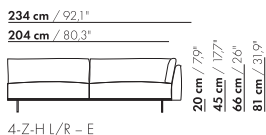

179 cm / 70,9"

149 cm / 58,6"

3-Z-H L/R - E

20 cm / 7,9"  
45 cm / 17,7"  
66 cm / 26"  
81 cm / 31,9"

58 cm / 22,8"  
88 cm / 34,6"

179 cm / 70,9"

149 cm / 58,6"

3-Z-H XL L/R - E

206,5 cm / 81,3"

176,5 cm / 69,5"

3,5-Z-H/L/R - E

20 cm / 7,9"  
45 cm / 17,7"  
66 cm / 26"  
81 cm / 31,9"

58 cm / 22,8"  
88 cm / 34,6"

206,5 cm / 81,3"

176,5 cm / 69,5"

3,5-Z-HXLL/R - E

20 cm / 7,9"  
45 cm / 17,7"  
66 cm / 26"  
81 cm / 31,9"

71 cm / 28"  
101 cm / 39,7"

prijzen en afmetingen

	4-ZITS HOEK L/R 2 KUSSENS ZONDER ARM	4-ZITS HOEK L/R 3 KUSSENS ZONDER ARM	4-ZITS HOEK L/R 2 KUSSENS ZONDER ARM XL	4-ZITS HOEK L/R 3 KUSSENS ZONDER ARM XL
<b>STOFUITVOERINGEN:</b>				
S10 + ingezonden stof	€ 5863	€ 6092	€ 5574	€ 6081
S20	€ 6152	€ 6384	€ 5930	€ 6460
S30	€ 6535	€ 6772	€ 6344	€ 6907
S40	€ 6915	€ 7156	€ 6748	€ 7341
S50	€ 7315	€ 7558	€ 7206	€ 7829
<b>LEERUITVOERINGEN:</b>				
L10 + ingezonden leer	€ 7060	€ 7316	€ 6896	€ 7570
L20	€ 7430	€ 7675	€ 7330	€ 8017
L30	€ 7999	€ 8253	€ 8163	€ 8889
L40	€ 8495	€ 8762	€ 8753	€ 9521
L50	€ 9034	€ 9319	€ 9461	€ 10276
<b>HOESPRIJS:</b>				
= uitvoeringsprijs - deductie	Deductie = € 3179	€ 3706	€ 3459	€ 4074
<b>METRAGES EN VOLUME:</b>				
Metrage uni-stof 130 cm	11,15	11,80	11,15	11,80
Metrage uni-stof 140 cm	11,15	11,80	11,15	11,80
Metrage leer bruto m <sup>2</sup>	18,50	19,45	19,65	20,75
Volume m <sup>3</sup>	1,94	1,94	1,94	1,94
Gewicht kg	100	100	100	100
<b>MEERPRIJS:</b>				
Soft kussen	€ 607	€ 753	€ 708	€ 862
Extra soft kussen	€ 807	€ 984	€ 923	€ 1136
RAL kleur (per set)	€ 230	€ 230	€ 230	€ 230