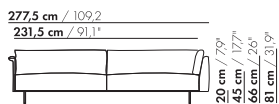

prijzen en afmetingen

	4,5-ZITS HOEK AL/AR 2 KUSSENS	4,5-ZITS HOEK AL/AR 3 KUSSENS	4,5-ZITS HOEK AL/AR 2 KUSSENS XL	4,5-ZITS HOEK AL/AR 3 KUSSENS XL
STOFUITVOERINGEN:				
S10 + ingezonden stof	€ 6541	€ 6648	€ 6579	€ 6692
S20	€ 6874	€ 6969	€ 6922	€ 7024
S30	€ 7310	€ 7399	€ 7370	€ 7466
S40	€ 7742	€ 7820	€ 7812	€ 7896
S50	€ 8197	€ 8266	€ 8278	€ 8355
LEERUITVOERINGEN:				
L10 + ingezonden leer	€ 7827	€ 8040	€ 7983	€ 8188
L20	€ 8332	€ 8467	€ 8536	€ 8662
L30	€ 8997	€ 9118	€ 9259	€ 9368
L40	€ 9581	€ 9690	€ 9885	€ 9978
L50	€ 10213	€ 10307	€ 10561	€ 10639
HOESPRIJS:				
= uitvoeringsprijs - deductie Deductie =	€ 3317	€ 3474	€ 4528	€ 4678
METRAGES EN VOLUME:				
Metrage uni-stof 130 cm	12,95	13,60	13,10	13,75
Metrage uni-stof 140 cm	12,95	13,60	13,10	13,75
Metrage leer bruto m²	22,25	23,20	23,70	24,80
Volume m³	1,94	1,94	1,94	1,94
Gewicht kg	100	100	100	100
MEERPRIJS:				
Soft kussen	€ 617	€ 774	€ 724	€ 900
Extra soft kussen	€ 829	€ 1022	€ 962	€ 1180
RAL kleur (per set)	€ 230	€ 230	€ 230	€ 230

4,5-Z-H-AL/AR