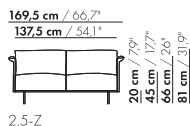

prijzen en afmetingen

	2,5-ZITS 1 KUSSEN	2,5-ZITS 2 KUSSENS	2,5-ZITS 1 KUSSEN XL	2,5-ZITS 2 KUSSENS XL
STOFUITVOERINGEN:				
S10 + ingezonden stof	€ 4579	€ 5278	€ 4023	€ 4774
S20	€ 4793	€ 5527	€ 4312	€ 5096
S30	€ 5065	€ 5841	€ 4643	€ 5477
S40	€ 5319	€ 6140	€ 4932	€ 5812
S50	€ 5610	€ 6474	€ 5297	€ 6225
LEERUITVOERINGEN:				
L10 + ingezonden leer	€ 5469	€ 6400	€ 4753	€ 5750
L20	€ 5741	€ 6606	€ 5017	€ 5947
L30	€ 6203	€ 7117	€ 5639	€ 6621
L40	€ 6559	€ 7530	€ 6016	€ 7058
L50	€ 6966	€ 7993	€ 6513	€ 7617
HOESPRIJS:				
= uitvoeringsprijs - deductie	Deductie = € 2109	€ 3194	€ 2321	€ 3485
METRAGES EN VOLUME:				
Metrage uni-stof 130 cm	7,65	8,25	7,95	8,55
Metrage uni-stof 140 cm	7,65	8,25	7,95	8,55
Metrage leer bruto m²	14,00	15,00	14,95	16,05
Volume m³	1,25	1,25	1,25	1,25
Gewicht kg	60	60	60	60
MEERPRIJS:				
Soft kussen	€ 230	€ 368	€ 264	€ 459
Extra soft kussen	€ 307	€ 630	€ 355	€ 528
RAL kleur (per set)	€ 230	€ 230	€ 230	€ 230