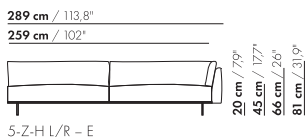

206,5 cm / 81,3"

176,5 cm / 69,5"

3,5-Z-H/L/R - E

20 cm / 7,9"  
45 cm / 17,7"  
66 cm / 26"  
81 cm / 31,9"

58 cm / 22,8"  
88 cm / 34,6"

206,5 cm / 81,3"

176,5 cm / 69,5"

3,5-Z-HXLL/R - E

4,5-Z-H L/R - E

4,5-Z-H L/R - E

4,5-Z-H XL L/R - E

4,5-Z-H XL L/R - E

prijzen en afmetingen

	5-ZITS HOEK L/R 2 KUSSENS ZONDER ARM	5-ZITS HOEK L/R 3 KUSSENS ZONDER ARM	5-ZITS HOEK L/R 2 KUSSENS ZONDER ARM XL	5-ZITS HOEK L/R 3 KUSSENS ZONDER ARM XL
				
<b>STOFUITVOERINGEN:</b>				
S10 + ingezonden stof	€ 6368	€ 6911	€ 6155	€ 6689
S20	€ 6693	€ 7255	€ 6566	€ 7119
S30	€ 7124	€ 7715	€ 7053	€ 7635
S40	€ 7547	€ 8163	€ 7523	€ 8130
S50	€ 7998	€ 8642	€ 8058	€ 8693
<b>LEERUITVOERINGEN:</b>				
L10 + ingezonden leer	€ 7620	€ 8347	€ 7622	€ 8353
L20	€ 8032	€ 8928	€ 8114	€ 9017
L30	€ 8680	€ 9611	€ 9073	€ 10017
L40	€ 9231	€ 10205	€ 9734	€ 10724
L50	€ 9834	€ 10850	€ 10547	€ 11581
<b>HOESPRIJS:</b>				
= uitvoeringsprijs - deductie    Deductie =	€ 3420	€ 4231	€ 3796	€ 4597
<b>METRAGES EN VOLUME:</b>				
Metrage uni-stof 130 cm	12,85	13,35	12,85	13,35
Metrage uni-stof 140 cm	12,85	13,35	12,85	13,35
Metrage leer bruto m <sup>2</sup>	21,55	22,55	22,85	24,00
Volume m <sup>3</sup>	2,15	2,15	2,15	2,15
Gewicht kg	120	120	120	120
<b>MEERPRIJS:</b>				
Soft kussen	€ 651	€ 788	€ 761	€ 918
Extra soft kussen	€ 874	€ 1041	€ 1019	€ 1205
RAL kleur (per set)	€ 230	€ 230	€ 230	€ 230

265,5 cm / 104,5"

176,5 cm / 69,5"

55 cm / 21,6"

20 cm / 7,9"  
45 cm / 17,7"  
66 cm / 26"  
81 cm / 31,9"

58 cm / 22,8"  
88 cm / 34,6"

3,5-Z-D-PL/PR

265,5 cm / 104,5"

176,5 cm / 69,5"