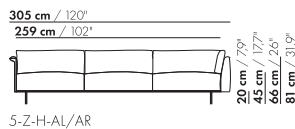

4,5-Z-H-AL/AR

4,5-Z-H-AL/AR

4,5-Z-H-XL-AL/AR

4,5-Z-H-XL-AL/AR

prijzen en afmetingen

	5-ZITS HOEK AL/AR 2 KUSSENS	5-ZITS HOEK AL/AR 3 KUSSENS	5-ZITS HOEK AL/AR 2 KUSSENS XL	5-ZITS HOEK AL/AR 3 KUSSENS XL
				
<b>STOFUITVOERINGEN:</b>				
S10 + ingezonden stof	€ 7003	€ 7546	€ 7061	€ 7595
S20	€ 7348	€ 7910	€ 7418	€ 7971
S30	€ 7805	€ 8396	€ 7888	€ 8470
S40	€ 8256	€ 8872	€ 8348	€ 8955
S50	€ 8735	€ 9379	€ 8837	€ 9472
<b>LEERUITVOERINGEN:</b>				
L10 + ingezonden leer	€ 8455	€ 9182	€ 8629	€ 9360
L20	€ 8908	€ 9804	€ 9130	€ 10033
L30	€ 9609	€ 10540	€ 9883	€ 10827
L40	€ 10212	€ 11186	€ 10527	€ 11517
L50	€ 10868	€ 11884	€ 11228	€ 12262
<b>HOESPRIJS:</b>				
= uitvoeringsprijs - deductie	Deductie = € 3486	€ 4297	€ 3870	€ 4671
<b>METRAGES EN VOLUME:</b>				
Metrage uni-stof 130 cm	13,80	14,30	13,95	14,45
Metrage uni-stof 140 cm	13,80	14,30	13,95	14,45
Metrage leer bruto m <sup>2</sup>	23,80	24,80	25,30	26,40
Volume m <sup>3</sup>	2,15	2,15	2,15	2,15
Gewicht kg	120	120	120	120
<b>MEERPRIJS:</b>				
Soft kussen	€ 651	€ 788	€ 761	€ 918
Extra soft kussen	€ 874	€ 1041	€ 1019	€ 1205
RAL kleur (per set)	€ 230	€ 230	€ 230	€ 230

179 cm / 70,9"

149 cm / 58,6"

3-Z-H L/R - E

20 cm / 7,9"  
45 cm / 17,7"  
66 cm / 26"  
81 cm / 31,9"

58 cm / 22,8"  
88 cm / 34,6"

179 cm / 70,9"

149 cm / 58,6"

3-Z-H XL L/R - E