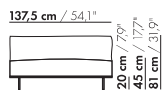

2,5-Z-XL-ZA