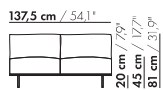

prijzen en afmetingen

	2,5-ZITS ZONDER ARMEN 1 KUSSEN	2,5-ZITS ZONDER ARMEN 2 KUSSENS	2,5-ZITS ZONDER ARMEN 1 KUSSEN XL	2,5-ZITS ZONDER ARMEN 2 KUSSENS XL
STOFUITVOERINGEN:				
S10 + ingezonden stof	€ 3777	€ 4476	€ 4154	€ 4905
S20	€ 4006	€ 4740	€ 4408	€ 5192
S30	€ 4266	€ 5042	€ 4692	€ 5526
S40	€ 4498	€ 5319	€ 4950	€ 5830
S50	€ 4786	€ 5650	€ 5267	€ 6195
LEERUITVOERINGEN:				
L10 + ingezonden leer	€ 4426	€ 5357	€ 4872	€ 5869
L20	€ 4647	€ 5512	€ 5111	€ 6041
L30	€ 5159	€ 6073	€ 5675	€ 6657
L40	€ 5464	€ 6435	€ 6011	€ 7053
L50	€ 5875	€ 6902	€ 6459	€ 7563
HOESPRIJS:				
= uitvoeringsprijs - deductie	Deductie = € 2063	€ 3148	€ 2271	€ 3435
METRAGES EN VOLUME:				
Metrage uni-stof 130 cm	5,75	6,35	5,75	6,35
Metrage uni-stof 140 cm	5,75	6,35	5,75	6,35
Metrage leer bruto m²	9,55	10,55	10,10	11,20
Volume m³	1,35	1,35	1,35	1,35
Gewicht kg	50	50	50	50
MEERPRIJS:				
Soft kussen	€ 230	€ 368	€ 264	€ 459
Extra soft kussen	€ 307	€ 630	€ 355	€ 528
RAL kleur (per set)	€ 230	€ 230	€ 230	€ 230

2,5-Z-ZA