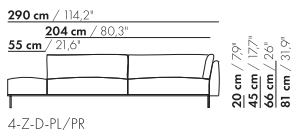

265,5 cm / 104,5"

176,5 cm / 69,5"

55 cm / 21,6"

20 cm / 7,9"  
45 cm / 17,7"  
66 cm / 26"  
81 cm / 31,9"

58 cm / 22,8"  
88 cm / 34,6"

3,5-Z-D-PL/PR

265,5 cm / 104,5"

176,5 cm / 69,5"

55 cm / 21,6"

20 cm / 7,9"  
45 cm / 17,7"  
66 cm / 26"  
81 cm / 31,9"

71 cm / 28"  
101 cm / 39,7"

3,5-Z-D-XL-PL/PR

prijzen en afmetingen

	4-ZITS DORMEUSE PL/PR 2 KUSSENS	4-ZITS DORMEUSE PL/PR 3 KUSSENS	4-ZITS DORMEUSE PL/PR 2 KUSSENS XL	4-ZITS DORMEUSE PL/PR 3 KUSSENS XL
				
<b>STOFUITVOERINGEN:</b>				
S10 + ingezonden stof	€ 7157	€ 7386	€ 7179	€ 7686
S20	€ 7471	€ 7703	€ 7503	€ 8033
S30	€ 7889	€ 8126	€ 7936	€ 8499
S40	€ 8316	€ 8557	€ 8359	€ 8952
S50	€ 8789	€ 9032	€ 8804	€ 9427
<b>LEERUITVOERINGEN:</b>				
L10 + ingezonden leer	€ 8505	€ 8761	€ 8571	€ 9245
L20	€ 8919	€ 9164	€ 9027	€ 9714
L30	€ 9541	€ 9795	€ 9702	€ 10428
L40	€ 10092	€ 10359	€ 10288	€ 11056
L50	€ 10684	€ 10969	€ 10919	€ 11734
<b>HOESPRIJS:</b>				
= uitvoeringsprijs - deductie	Deductie = € 3406	€ 3933	€ 3707	€ 4322
<b>METRAGES EN VOLUME:</b>				
Metrage uni-stof 130 cm	12,35	13,00	12,95	13,60
Metrage uni-stof 140 cm	12,35	13,00	12,90	13,55
Metrage leer bruto m <sup>2</sup>	19,50	20,50	20,65	21,75
Volume m <sup>3</sup>	2,22	2,22	2,22	2,22
Gewicht kg	120	120	120	120
<b>MEERPRIJS:</b>				
Soft kussen	€ 615	€ 761	€ 697	€ 851
Extra soft kussen	€ 796	€ 975	€ 889	€ 1101
RAL kleur (per set)	€ 230	€ 230	€ 230	€ 230
Dormeuse tafel MDF RAL kleur	€ 1160	€ 1160	€ 1480	€ 1480
Dormeuse tafel eiken fineer	€ 1395	€ 1395	€ 1497	€ 1497