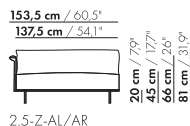

165 cm / 65°

3-Z-ZA

20 cm / 7,9"  
45 cm / 17,7"  
81 cm / 31,9"

58 cm / 22,8"  
88 cm / 34,6"

165 cm / 65°

3-Z-XL-ZA

20 cm / 7,9"  
45 cm / 17,7"  
81 cm / 31,9"

71 cm / 28"  
101 cm / 39,7"

inch = cm x 0.39

Prijzen EUR incl. BTW

2023-2

3-ZITS ELEMENT

prijzen en afmetingen

	2,5-ZITS AL/AR 1 KUSSEN	2,5-ZITS AL/AR 2 KUSSENS	2,5-ZITS AL/AR 1 KUSSEN XL	2,5-ZITS AL/AR 2 KUSSENS XL
				
<b>STOFUITVOERINGEN:</b>				
S10 + ingezonden stof	€ 3412	€ 4111	€ 3752	€ 4503
S20	€ 3640	€ 4374	€ 4003	€ 4787
S30	€ 3896	€ 4672	€ 4282	€ 5116
S40	€ 4123	€ 4944	€ 4537	€ 5417
S50	€ 4413	€ 5277	€ 4851	€ 5779
<b>LEERUITVOERINGEN:</b>				
L10 + ingezonden leer	€ 4056	€ 4987	€ 4461	€ 5458
L20	€ 4277	€ 5142	€ 4703	€ 5633
L30	€ 4796	€ 5710	€ 5273	€ 6255
L40	€ 5108	€ 6079	€ 5618	€ 6660
L50	€ 5521	€ 6548	€ 6068	€ 7172
<b>HOESPRIJS:</b>				
= uitvoeringsprijs - deductie	Deductie = € 2042	€ 3127	€ 2249	€ 3413
<b>METRAGES EN VOLUME:</b>				
Metrage uni-stof 130 cm	6,70	7,30	6,85	7,45
Metrage uni-stof 140 cm	6,70	7,30	6,85	7,45
Metrage leer bruto m <sup>2</sup>	11,80	12,75	12,50	13,60
Volume m <sup>3</sup>	1,35	1,35	1,35	1,35
Gewicht kg	50	50	50	50
<b>MEERPRIJS:</b>				
Soft kussen	€ 230	€ 368	€ 264	€ 459
Extra soft kussen	€ 307	€ 630	€ 355	€ 528
RAL kleur (per set)	€ 230	€ 230	€ 230	€ 230

181 cm / 71,2"

165 cm / 65"

3-Z-AL/AR

20 cm / 7,9"  
45 cm / 17,7"  
66 cm / 26"  
81 cm / 31,9"

58 cm / 22,8"  
88 cm / 34,6"

181 cm / 71,2"

165 cm / 65"

3-Z-XL-AL/AR