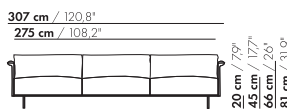

prijzen en afmetingen

	5-ZITS 2 KUSSENS	5-ZITS 3 KUSSENS	5-ZITS 2 KUSSENS XL	5-ZITS 3 KUSSENS XL
STOFUITVOERINGEN:				
S10 + ingezonden stof	€ 6722	€ 7429	€ 6885	€ 7640
S20	€ 7098	€ 7828	€ 7285	€ 8072
S30	€ 7562	€ 8332	€ 7779	€ 8605
S40	€ 7992	€ 8797	€ 8236	€ 9105
S50	€ 8488	€ 9329	€ 8764	€ 9673
LEERUITVOERINGEN:				
L10 + ingezonden leer	€ 8109	€ 9012	€ 8351	€ 9328
L20	€ 8548	€ 9772	€ 8820	€ 10139
L30	€ 9357	€ 10625	€ 9680	€ 11049
L40	€ 9945	€ 11269	€ 10305	€ 11734
L50	€ 10643	€ 12025	€ 11044	€ 12536
HOESPRIJS:				
= uitvoeringsprijs - deductie Deductie =	€ 3218	€ 4655	€ 3538	€ 5090
METRAGES EN VOLUME:				
Metrage uni-stof 130 cm	12,55	13,05	12,85	13,35
Metrage uni-stof 140 cm	12,55	13,05	12,85	13,35
Metrage leer bruto m²	22,85	23,85	24,25	25,40
Volume m³	2,15	2,15	2,15	2,15
Gewicht kg	120	120	120	120
MEERPRIJS:				
Soft kussen	€ 454	€ 590	€ 528	€ 686
Extra soft kussen	€ 613	€ 782	€ 710	€ 897
RAL kleur (per set)	€ 230	€ 230	€ 230	€ 230

5-Z