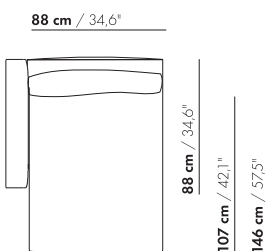

265,5 cm / 104,5"

176,5 cm / 69,5"

55 cm / 21,6"

20 cm / 7,9"  
45 cm / 17,7"  
66 cm / 26"  
81 cm / 31,9"

58 cm / 22,8"  
88 cm / 34,6"

3,5-Z-D-PL/PR

265,5 cm / 104,5"

176,5 cm / 69,5"

prijzen en afmetingen

	ARMTAFEL L/R	ARMTAFEL L/R XL	ARMTAFEL L/R POWER/QI	ARMTAFEL L/R POWER/QI XL
<b>UITVOERING:</b>				
MDF RAL kleur	€ 832	€ 1036	€ 1127	€ 1349
Eiken finer	€ 992	€ 1051	€ 1271	€ 1388
<b>VOLUME:</b>				
Volume m <sup>3</sup>	0,04	0,05	0,04	0,05
Gewicht kg	7	8	7	8
Aantal colli	1	1	1	1

inch = cm x 0.39

Prijzen EUR incl. BTW

2023-2

TAFEL

prijzen en afmetingen

	CHAISE LONGUE 104X146 AL/AR	CHAISE LONGUE 117X190 AL/AR XL	CHAISE LONGUE 104X146 ELEMENT	CHAISE LONGUE 117X190 XL ELEMENT
				
<b>STOFUITVOERINGEN:</b>				
S10 + ingezonden stof	€ 4076	€ 4544	€ 3803	€ 4271
S20	€ 4253	€ 4754	€ 3971	€ 4444
S30	€ 4478	€ 5008	€ 4151	€ 4645
S40	€ 4682	€ 5247	€ 4325	€ 4850
S50	€ 4935	€ 5521	€ 4532	€ 5077
<b>LEERUITVOERINGEN:</b>				
L10 + ingezonden leer	€ 4733	€ 5256	€ 4470	€ 4963
L20	€ 4943	€ 5493	€ 4659	€ 5179
L30	€ 5455	€ 5997	€ 5124	€ 5631
L40	€ 5754	€ 6330	€ 5395	€ 5931
L50	€ 6157	€ 6774	€ 5756	€ 6328
<b>HOESPRIJS:</b>				
= uitvoeringsprijs - deductie	Deductie = € 2631	€ 2890	€ 2564	€ 2819
<b>METRAGES EN VOLUME:</b>				
Metrage uni-stof 130 cm	6,85	8,60	5,90	7,50
Metrage uni-stof 140 cm	6,85	8,60	5,90	7,50
Metrage leer bruto m <sup>2</sup>	10,60	12,15	8,40	9,70
Volume m <sup>3</sup>	1,50	1,70	1,50	1,70
Gewicht kg	50	60	50	60
<b>MEERPRIJS:</b>				
Soft kussen	€ 293	€ 367	€ 293	€ 367
Extra soft kussen	€ 342	€ 455	€ 342	€ 455
RAL kleur (per set)	€ 230	€ 230	€ 230	€ 230

104 cm / 41"

CHL 104x146

88 cm / 34,6"

CHL 104x146 - E

117 cm / 46"

CHL-XL 117x190

101 cm / 39,7"

CHL-XL 117x190 - E