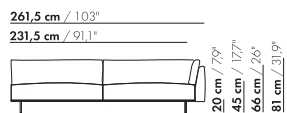

4,5-Z-H XL L/R - E