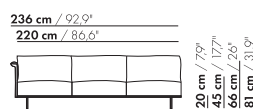

4-Z-XL-AL/AR