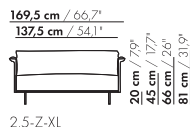

prijzen en afmetingen

	2,5-ZITS 1 KUSSEN	2,5-ZITS 2 KUSSENS	2,5-ZITS 1 KUSSEN XL	2,5-ZITS 2 KUSSENS XL
STOFUITVOERINGEN:				
S10 + ingezonden stof	€ 4579	€ 5278	€ 4023	€ 4774
S20	€ 4793	€ 5527	€ 4312	€ 5096
S30	€ 5065	€ 5841	€ 4643	€ 5477
S40	€ 5319	€ 6140	€ 4932	€ 5812
S50	€ 5610	€ 6474	€ 5297	€ 6225
LEERUITVOERINGEN:				
L10 + ingezonden leer	€ 5469	€ 6400	€ 4753	€ 5750
L20	€ 5741	€ 6606	€ 5017	€ 5947
L30	€ 6203	€ 7117	€ 5639	€ 6621
L40	€ 6559	€ 7530	€ 6016	€ 7058
L50	€ 6966	€ 7993	€ 6513	€ 7617
HOESPRIJS:				
= uitvoeringsprijs - deductie	Deductie = € 2109	€ 3194	€ 2321	€ 3485
METRAGES EN VOLUME:				
Metrage uni-stof 130 cm	7,65	8,25	7,95	8,55
Metrage uni-stof 140 cm	7,65	8,25	7,95	8,55
Metrage leer bruto m²	14,00	15,00	14,95	16,05
Volume m³	1,25	1,25	1,25	1,25
Gewicht kg	60	60	60	60
MEERPRIJS:				
Soft kussen	€ 230	€ 368	€ 264	€ 459
Extra soft kussen	€ 307	€ 630	€ 355	€ 528
RAL kleur (per set)	€ 230	€ 230	€ 230	€ 230