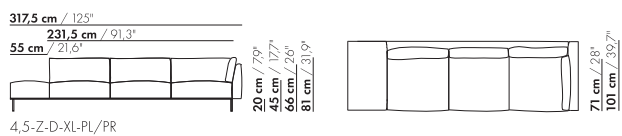

4-Z-D-PL/PR

4-Z-D-PL/PR

4-Z-D-XL-PL/PR

4-Z-D-XL-PL/PR

prijzen en afmetingen

	4,5-ZITS DORMEUSE PL/PR 2 KUSSENS	4,5-ZITS DORMEUSE PL/PR 3 KUSSENS	4,5-ZITS DORMEUSE PL/PR 2 KUSSENS XL	4,5-ZITS DORMEUSE PL/PR 3 KUSSENS XL
				
<b>STOFUITVOERINGEN:</b>				
S10 + ingezonden stof	€ 7191	€ 7298	€ 7359	€ 7472
S20	€ 7526	€ 7621	€ 7715	€ 7817
S30	€ 7966	€ 8055	€ 8182	€ 8278
S40	€ 8414	€ 8492	€ 8641	€ 8725
S50	€ 8912	€ 8981	€ 9124	€ 9201
<b>LEERUITVOERINGEN:</b>				
L10 + ingezonden leer	€ 8442	€ 8655	€ 8738	€ 8943
L20	€ 8949	€ 9084	€ 9302	€ 9428
L30	€ 9615	€ 9736	€ 10039	€ 10148
L40	€ 10201	€ 10310	€ 10677	€ 10770
L50	€ 10834	€ 10928	€ 11367	€ 11445
<b>HOESPRIJS:</b>				
= uitvoeringsprijs - deductie	Deductie = € 3523	€ 3680	€ 3896	€ 4046
<b>METRAGES EN VOLUME:</b>				
Metrage uni-stof 130 cm	13,20	13,85	13,70	14,30
Metrage uni-stof 140 cm	13,10	13,75	13,65	14,25
Metrage leer bruto m <sup>2</sup>	21,05	22,05	22,25	23,35
Volume m <sup>3</sup>	2,22	2,22	2,22	2,22
Gewicht kg	120	120	120	120
<b>MEERPRIJS:</b>				
Soft kussen	€ 628	€ 785	€ 713	€ 889
Extra soft kussen	€ 822	€ 1014	€ 928	€ 1145
RAL kleur (per set)	€ 230	€ 230	€ 230	€ 230
Dormeuse tafel MDF RAL kleur	€ 1160	€ 1160	€ 1480	€ 1480
Dormeuse tafel eiken fineer	€ 1395	€ 1395	€ 1497	€ 1497