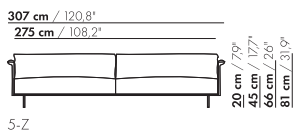

197 cm / 77,5"

165 cm / 65"

20 cm / 7,9"  
45 cm / 17,7"  
66 cm / 26"  
81 cm / 31,9"

3-Z

58 cm / 22,8"  
88 cm / 34,6"

197 cm / 77,5"

165 cm / 65"

20 cm / 7,9"  
45 cm / 17,7"  
66 cm / 26"  
81 cm / 31,9"

224,5 cm / 88,4"

192,5 cm / 75,8"

20 cm / 7,9"  
45 cm / 17,7"  
66 cm / 26"  
81 cm / 31,9"

58 cm / 22,8"  
88 cm / 34,6"

3,5-Z

224,5 cm / 88,4"

192,5 cm / 75,8"

20 cm / 7,9"  
45 cm / 17,7"  
66 cm / 26"  
81 cm / 31,9"

4,5-Z

4,5-Z

4,5-Z-XL

4,5-Z-XL

prijzen en afmetingen

	5-ZITS 2 KUSSENS	5-ZITS 3 KUSSENS	5-ZITS 2 KUSSENS XL	5-ZITS 3 KUSSENS XL
				
<b>STOFUITVOERINGEN:</b>				
S10 + ingezonden stof	€ 6722	€ 7429	€ 6885	€ 7640
S20	€ 7098	€ 7828	€ 7285	€ 8072
S30	€ 7562	€ 8332	€ 7779	€ 8605
S40	€ 7992	€ 8797	€ 8236	€ 9105
S50	€ 8488	€ 9329	€ 8764	€ 9673
<b>LEERUITVOERINGEN:</b>				
L10 + ingezonden leer	€ 8109	€ 9012	€ 8351	€ 9328
L20	€ 8548	€ 9772	€ 8820	€ 10139
L30	€ 9357	€ 10625	€ 9680	€ 11049
L40	€ 9945	€ 11269	€ 10305	€ 11734
L50	€ 10643	€ 12025	€ 11044	€ 12536
<b>HOESPRIJS:</b>				
= uitvoeringsprijs - deductie    Deductie =	€ 3218	€ 4655	€ 3538	€ 5090
<b>METRAGES EN VOLUME:</b>				
Metrage uni-stof 130 cm	12,55	13,05	12,85	13,35
Metrage uni-stof 140 cm	12,55	13,05	12,85	13,35
Metrage leer bruto m <sup>2</sup>	22,85	23,85	24,25	25,40
Volume m <sup>3</sup>	2,15	2,15	2,15	2,15
Gewicht kg	120	120	120	120
<b>MEERPRIJS:</b>				
Soft kussen	€ 454	€ 590	€ 528	€ 686
Extra soft kussen	€ 613	€ 782	€ 710	€ 897
RAL kleur (per set)	€ 230	€ 230	€ 230	€ 230

82,5 cm / 32,5"

1,5-Z-ZA

20 cm / 7,9"  
45 cm / 17,7"  
81 cm / 31,9"

58 cm / 22,8"  
88 cm / 34,6"

82,5 cm / 32,5"

1,5-Z-XL-ZA

20 cm / 7,9"  
45 cm / 17,7"  
81 cm / 31,9"

71 cm / 28"  
101 cm / 39,7"