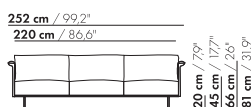

prijzen en afmetingen

	4-ZITS 2 KUSSENS	4-ZITS 3 KUSSENS	4-ZITS 2 KUSSENS XL	4-ZITS 3 KUSSENS XL
STOFUITVOERINGEN:				
S10 + ingezonden stof	€ 6090	€ 6763	€ 6195	€ 6921
S20	€ 6410	€ 7113	€ 6538	€ 7295
S30	€ 6809	€ 7546	€ 6962	€ 7757
S40	€ 7173	€ 7945	€ 7352	€ 8184
S50	€ 7595	€ 8402	€ 7805	€ 8673
LEERUITVOERINGEN:				
L10 + ingezonden leer	€ 7344	€ 8206	€ 7526	€ 8455
L20	€ 7730	€ 8589	€ 7935	€ 8863
L30	€ 8429	€ 9334	€ 8680	€ 9658
L40	€ 8944	€ 9903	€ 9229	€ 10264
L50	€ 9549	€ 10569	€ 9870	€ 10969
HOESPRIJS:				
= uitvoeringsprijs - deductie Deductie =	€ 2859	€ 3941	€ 3145	€ 4309
METRAGES EN VOLUME:				
Metrage uni-stof 130 cm	10,85	11,50	11,15	11,80
Metrage uni-stof 140 cm	10,85	11,50	11,15	11,80
Metrage leer bruto m²	19,80	20,75	21,05	22,15
Volume m³	1,94	1,94	1,94	1,94
Gewicht kg	100	100	100	100
MEERPRIJS:				
Soft kussen	€ 415	€ 612	€ 474	€ 628
Extra soft kussen	€ 545	€ 760	€ 616	€ 829
RAL kleur (per set)	€ 230	€ 230	€ 230	€ 230

4-Z-XL