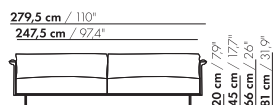

prijzen en afmetingen

	4,5-ZITS 2 KUSSENS	4,5-ZITS 3 KUSSENS	4,5-ZITS 2 KUSSENS XL	4,5-ZITS 3 KUSSENS XL
STOFUITVOERINGEN:				
S10 + ingezonden stof	€ 6425	€ 6770	€ 6505	€ 6877
S20	€ 6773	€ 7119	€ 6880	€ 7251
S30	€ 7203	€ 7539	€ 7339	€ 7700
S40	€ 7601	€ 7936	€ 7763	€ 8122
S50	€ 8060	€ 8387	€ 8252	€ 8603
LEERUITVOERINGEN:				
L10 + ingezonden leer	€ 7745	€ 8067	€ 7908	€ 8255
L20	€ 8159	€ 8613	€ 8345	€ 8837
L30	€ 8910	€ 9366	€ 9147	€ 9638
L40	€ 9464	€ 9919	€ 9732	€ 10224
L50	€ 10116	€ 10570	€ 10427	€ 10918
HOESPRIJS:				
= uitvoeringsprijs - deductie	Deductie = € 3040	€ 3490	€ 3341	€ 3828
METRAGES EN VOLUME:				
Metrage uni-stof 130 cm	11,70	12,30	12,00	12,60
Metrage uni-stof 140 cm	11,70	12,30	12,00	12,60
Metrage leer bruto m²	21,30	22,30	22,70	23,80
Volume m³	1,94	1,94	1,94	1,94
Gewicht kg	100	100	100	100
MEERPRIJS:				
Soft kussen	€ 422	€ 606	€ 489	€ 667
Extra soft kussen	€ 570	€ 764	€ 655	€ 872
RAL kleur (per set)	€ 230	€ 230	€ 230	€ 230

4,5-Z-XL