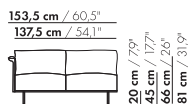

2,5-Z-AL/AR