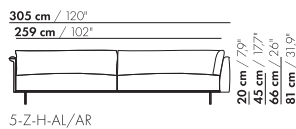

4,5-Z-H-AL/AR

4,5-Z-H-AL/AR

4,5-Z-H-XL-AL/AR

4,5-Z-H-XL-AL/AR

prijzen en afmetingen

	5-ZITS HOEK AL/AR 2 KUSSENS	5-ZITS HOEK AL/AR 3 KUSSENS	5-ZITS HOEK AL/AR 2 KUSSENS XL	5-ZITS HOEK AL/AR 3 KUSSENS XL
				
<b>STOFUITVOERINGEN:</b>				
S10 + ingezonden stof	€ 7003	€ 7546	€ 7061	€ 7595
S20	€ 7348	€ 7910	€ 7418	€ 7971
S30	€ 7805	€ 8396	€ 7888	€ 8470
S40	€ 8256	€ 8872	€ 8348	€ 8955
S50	€ 8735	€ 9379	€ 8837	€ 9472
<b>LEERUITVOERINGEN:</b>				
L10 + ingezonden leer	€ 8455	€ 9182	€ 8629	€ 9360
L20	€ 8908	€ 9804	€ 9130	€ 10033
L30	€ 9609	€ 10540	€ 9883	€ 10827
L40	€ 10212	€ 11186	€ 10527	€ 11517
L50	€ 10868	€ 11884	€ 11228	€ 12262
<b>HOESPRIJS:</b>				
= uitvoeringsprijs - deductie	Deductie = € 3486	€ 4297	€ 3870	€ 4671
<b>METRAGES EN VOLUME:</b>				
Metrage uni-stof 130 cm	13,80	14,30	13,95	14,45
Metrage uni-stof 140 cm	13,80	14,30	13,95	14,45
Metrage leer bruto m <sup>2</sup>	23,80	24,80	25,30	26,40
Volume m <sup>3</sup>	2,15	2,15	2,15	2,15
Gewicht kg	120	120	120	120
<b>MEERPRIJS:</b>				
Soft kussen	€ 651	€ 788	€ 761	€ 918
Extra soft kussen	€ 874	€ 1041	€ 1019	€ 1205
RAL kleur (per set)	€ 230	€ 230	€ 230	€ 230

179 cm / 70,9"

149 cm / 58,6"

3-Z-H L/R - E

20 cm / 7,9"  
45 cm / 17,7"  
66 cm / 26"  
81 cm / 31,9"

58 cm / 22,8"  
88 cm / 34,6"

179 cm / 70,9"

149 cm / 58,6"

3-Z-H XL L/R - E