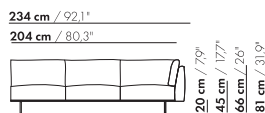

4-Z-H XL L/R - E