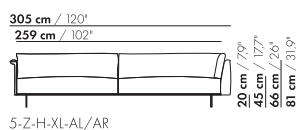

4,5-Z-H-AL/AR

4,5-Z-H-AL/AR

4,5-Z-H-XL-AL/AR

4,5-Z-H-XL-AL/AR

prijzen en afmetingen

	5-ZITS HOEK AL/AR 2 KUSSENS	5-ZITS HOEK AL/AR 3 KUSSENS	5-ZITS HOEK AL/AR 2 KUSSENS XL	5-ZITS HOEK AL/AR 3 KUSSENS XL
				
<b>STOFUITVOERINGEN:</b>				
S10 + ingezonden stof	€ 7003	€ 7546	€ 7061	€ 7595
S20	€ 7348	€ 7910	€ 7418	€ 7971
S30	€ 7805	€ 8396	€ 7888	€ 8470
S40	€ 8256	€ 8872	€ 8348	€ 8955
S50	€ 8735	€ 9379	€ 8837	€ 9472
<b>LEERUITVOERINGEN:</b>				
L10 + ingezonden leer	€ 8455	€ 9182	€ 8629	€ 9360
L20	€ 8908	€ 9804	€ 9130	€ 10033
L30	€ 9609	€ 10540	€ 9883	€ 10827
L40	€ 10212	€ 11186	€ 10527	€ 11517
L50	€ 10868	€ 11884	€ 11228	€ 12262
<b>HOESPRIJS:</b>				
= uitvoeringsprijs - deductie	Deductie = € 3486	€ 4297	€ 3870	€ 4671
<b>METRAGES EN VOLUME:</b>				
Metrage uni-stof 130 cm	13,80	14,30	13,95	14,45
Metrage uni-stof 140 cm	13,80	14,30	13,95	14,45
Metrage leer bruto m <sup>2</sup>	23,80	24,80	25,30	26,40
Volume m <sup>3</sup>	2,15	2,15	2,15	2,15
Gewicht kg	120	120	120	120
<b>MEERPRIJS:</b>				
Soft kussen	€ 651	€ 788	€ 761	€ 918
Extra soft kussen	€ 874	€ 1041	€ 1019	€ 1205
RAL kleur (per set)	€ 230	€ 230	€ 230	€ 230

179 cm / 70,9"

149 cm / 58,6"

3-Z-H L/R - E

20 cm / 7,9"  
45 cm / 17,7"  
66 cm / 26"  
81 cm / 31,9"

58 cm / 22,8"  
88 cm / 34,6"

179 cm / 70,9"

149 cm / 58,6"

3-Z-H XL L/R - E