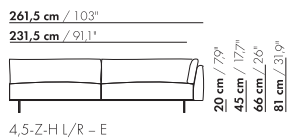

179 cm / 70,9"

149 cm / 58,6"

3-Z-H L/R - E

20 cm / 7,9"  
45 cm / 17,7"  
66 cm / 26"  
81 cm / 31,9"

58 cm / 22,8"  
88 cm / 34,6"

179 cm / 70,9"

149 cm / 58,6"

3-Z-H XL L/R - E

206,5 cm / 81,3"

176,5 cm / 69,5"

3,5-Z-H/L/R - E

20 cm / 7,9"  
45 cm / 17,7"  
66 cm / 26"  
81 cm / 31,9"

58 cm / 22,8"  
88 cm / 34,6"

206,5 cm / 81,3"

176,5 cm / 69,5"

3,5-Z-HXLL/R - E

4-Z-H L/R - E

4-Z-H L/R - E

4-Z-H XL L/R - E

4-Z-H XL L/R - E

prijzen en afmetingen

	4,5-ZITS HOEK L/R 2 KUSSENS ZONDER ARM	4,5-ZITS HOEK L/R 3 KUSSENS ZONDER ARM	4,5-ZITS HOEK L/R 2 KUSSENS ZONDER ARM XL	4,5-ZITS HOEK L/R 3 KUSSENS ZONDER ARM XL
				
<b>STOFUITVOERINGEN:</b>				
S10 + ingezonden stof	€ 5907	€ 6014	€ 5726	€ 5839
S20	€ 6219	€ 6314	€ 6117	€ 6219
S30	€ 6628	€ 6717	€ 6577	€ 6673
S40	€ 7031	€ 7109	€ 7023	€ 7107
S50	€ 7460	€ 7529	€ 7528	€ 7605
<b>LEERUITVOERINGEN:</b>				
L10 + ingezonden leer	€ 7000	€ 7213	€ 7027	€ 7232
L20	€ 7464	€ 7599	€ 7572	€ 7698
L30	€ 8077	€ 8198	€ 8482	€ 8591
L40	€ 8608	€ 8717	€ 9124	€ 9217
L50	€ 9188	€ 9282	€ 9902	€ 9980
<b>HOESPRIJS:</b>				
= uitvoeringsprijs - deductie	Deductie = € 3251	€ 3408	€ 3600	€ 3750
<b>METRAGES EN VOLUME:</b>				
Metrage uni-stof 130 cm	12,00	12,65	12,00	12,65
Metrage uni-stof 140 cm	12,00	12,65	12,00	12,65
Metrage leer bruto m <sup>2</sup>	20,00	21,00	21,25	22,35
Volume m <sup>3</sup>	1,94	1,94	1,94	1,94
Gewicht kg	100	100	100	100
<b>MEERPRIJS:</b>				
Soft kussen	€ 617	€ 774	€ 724	€ 900
Extra soft kussen	€ 829	€ 1022	€ 962	€ 1180
RAL kleur (per set)	€ 230	€ 230	€ 230	€ 230