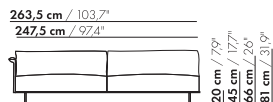

4,5-Z-XL-AL/AR