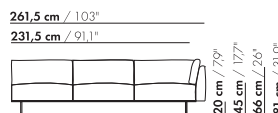

4,5-Z-H XL L/R - E