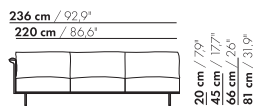

prijzen en afmetingen

	4-ZITS AL/AR 2 KUSSENS	4-ZITS AL/AR 3 KUSSENS	4-ZITS AL/AR 2 KUSSENS XL	4-ZITS AL/AR 3 KUSSENS XL
STOFUITVOERINGEN:				
S10 + ingezonden stof	€ 4800	€ 5454	€ 5582	€ 6263
S20	€ 5146	€ 5832	€ 5902	€ 6613
S30	€ 5547	€ 6256	€ 6294	€ 7030
S40	€ 5893	€ 6639	€ 6652	€ 7420
S50	€ 6333	€ 7109	€ 7073	€ 7869
LEERUITVOERINGEN:				
L10 + ingezonden leer	€ 5731	€ 6465	€ 6808	€ 7526
L20	€ 6064	€ 6923	€ 7171	€ 8064
L30	€ 6836	€ 7741	€ 7859	€ 8807
L40	€ 7298	€ 8257	€ 8351	€ 9336
L50	€ 7916	€ 8936	€ 8933	€ 9972
HOESPRIJS:				
= uitvoeringsprijs - deductie Deductie =	€ 2795	€ 3430	€ 3677	€ 3761
METRAGES EN VOLUME:				
Metrage uni-stof 130 cm	9,90	10,55	10,05	10,70
Metrage uni-stof 140 cm	9,90	10,55	10,05	10,70
Metrage leer bruto m²	17,55	18,50	18,60	19,70
Volume m³	1,94	1,94	1,94	1,94
Gewicht kg	100	100	100	100
MEERPRIJS:				
Soft kussen	€ 415	€ 612	€ 474	€ 628
Extra soft kussen	€ 545	€ 760	€ 616	€ 829
RAL kleur (per set)	€ 230	€ 230	€ 230	€ 230

4-Z-AL/AR