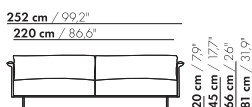

prijzen en afmetingen

	4-ZITS 2 KUSSENS	4-ZITS 3 KUSSENS	4-ZITS 2 KUSSENS XL	4-ZITS 3 KUSSENS XL
STOFUITVOERINGEN:				
S10 + ingezonden stof	€ 6090	€ 6763	€ 6195	€ 6921
S20	€ 6410	€ 7113	€ 6538	€ 7295
S30	€ 6809	€ 7546	€ 6962	€ 7757
S40	€ 7173	€ 7945	€ 7352	€ 8184
S50	€ 7595	€ 8402	€ 7805	€ 8673
LEERUITVOERINGEN:				
L10 + ingezonden leer	€ 7344	€ 8206	€ 7526	€ 8455
L20	€ 7730	€ 8589	€ 7935	€ 8863
L30	€ 8429	€ 9334	€ 8680	€ 9658
L40	€ 8944	€ 9903	€ 9229	€ 10264
L50	€ 9549	€ 10569	€ 9870	€ 10969
HOESPRIJS:				
= uitvoeringsprijs - deductie Deductie =	€ 2859	€ 3941	€ 3145	€ 4309
METRAGES EN VOLUME:				
Metrage uni-stof 130 cm	10,85	11,50	11,15	11,80
Metrage uni-stof 140 cm	10,85	11,50	11,15	11,80
Metrage leer bruto m²	19,80	20,75	21,05	22,15
Volume m³	1,94	1,94	1,94	1,94
Gewicht kg	100	100	100	100
MEERPRIJS:				
Soft kussen	€ 415	€ 612	€ 474	€ 628
Extra soft kussen	€ 545	€ 760	€ 616	€ 829
RAL kleur (per set)	€ 230	€ 230	€ 230	€ 230

4-Z-XL