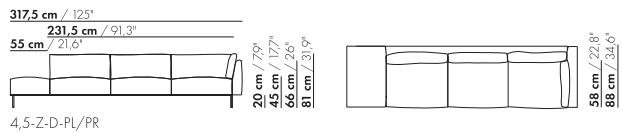

4-Z-D-PL/PR

4-Z-D-PL/PR

4-Z-D-XL-PL/PR

4-Z-D-XL-PL/PR

prijzen en afmetingen

	4,5-ZITS DORMEUSE PL/PR 2 KUSSENS	4,5-ZITS DORMEUSE PL/PR 3 KUSSENS	4,5-ZITS DORMEUSE PL/PR 2 KUSSENS XL	4,5-ZITS DORMEUSE PL/PR 3 KUSSENS XL
				
<b>STOFUITVOERINGEN:</b>				
S10 + ingezonden stof	€ 7191	€ 7298	€ 7359	€ 7472
S20	€ 7526	€ 7621	€ 7715	€ 7817
S30	€ 7966	€ 8055	€ 8182	€ 8278
S40	€ 8414	€ 8492	€ 8641	€ 8725
S50	€ 8912	€ 8981	€ 9124	€ 9201
<b>LEERUITVOERINGEN:</b>				
L10 + ingezonden leer	€ 8442	€ 8655	€ 8738	€ 8943
L20	€ 8949	€ 9084	€ 9302	€ 9428
L30	€ 9615	€ 9736	€ 10039	€ 10148
L40	€ 10201	€ 10310	€ 10677	€ 10770
L50	€ 10834	€ 10928	€ 11367	€ 11445
<b>HOESPRIJS:</b>				
= uitvoeringsprijs - deductie	Deductie = € 3523	€ 3680	€ 3896	€ 4046
<b>METRAGES EN VOLUME:</b>				
Metrage uni-stof 130 cm	13,20	13,85	13,70	14,30
Metrage uni-stof 140 cm	13,10	13,75	13,65	14,25
Metrage leer bruto m <sup>2</sup>	21,05	22,05	22,25	23,35
Volume m <sup>3</sup>	2,22	2,22	2,22	2,22
Gewicht kg	120	120	120	120
<b>MEERPRIJS:</b>				
Soft kussen	€ 628	€ 785	€ 713	€ 889
Extra soft kussen	€ 822	€ 1014	€ 928	€ 1145
RAL kleur (per set)	€ 230	€ 230	€ 230	€ 230
Dormeuse tafel MDF RAL kleur	€ 1160	€ 1160	€ 1480	€ 1480
Dormeuse tafel eiken fineer	€ 1395	€ 1395	€ 1497	€ 1497