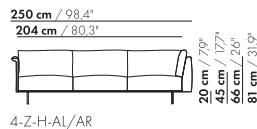

prijzen en afmetingen

	4-ZITS HOEK AL/AR 2 KUSSENS	4-ZITS HOEK AL/AR 3 KUSSENS	4-ZITS HOEK AL/AR 2 KUSSENS XL	4-ZITS HOEK AL/AR 3 KUSSENS XL
STOFUITVOERINGEN:				
S10 + ingezonden stof	€ 6498	€ 6727	€ 6389	€ 6896
S20	€ 6805	€ 7037	€ 6699	€ 7229
S30	€ 7218	€ 7455	€ 7110	€ 7673
S40	€ 7624	€ 7865	€ 7512	€ 8105
S50	€ 8052	€ 8295	€ 7936	€ 8559
LEERUITVOERINGEN:				
L10 + ingezonden leer	€ 7886	€ 8142	€ 7812	€ 8486
L20	€ 8299	€ 8544	€ 8259	€ 8946
L30	€ 8920	€ 9174	€ 8920	€ 9646
L40	€ 9469	€ 9736	€ 9493	€ 10261
L50	€ 10059	€ 10344	€ 10111	€ 10926
HOESPRIJS:				
= uitvoeringsprijs - deductie	Deductie = € 3243	€ 3770	€ 4337	€ 4952
METRAGES EN VOLUME:				
Metrage uni-stof 130 cm	12,10	12,75	12,25	12,90
Metrage uni-stof 140 cm	12,10	12,75	12,25	12,90
Metrage leer bruto m²	20,70	21,65	22,10	23,20
Volume m³	1,94	1,94	1,94	1,94
Gewicht kg	100	100	100	100
MEERPRIJS:				
Soft kussen	€ 607	€ 753	€ 708	€ 862
Extra soft kussen	€ 807	€ 984	€ 923	€ 1136
RAL kleur (per set)	€ 230	€ 230	€ 230	€ 230