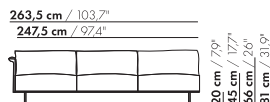

4,5-Z-XL-AL/AR