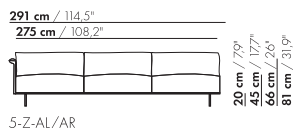

prijzen en afmetingen

	5-ZITS AL/AR 2 KUSSENS	5-ZITS AL/AR 3 KUSSENS	5-ZITS AL/AR 2 KUSSENS XL	5-ZITS AL/AR 3 KUSSENS XL
STOFUITVOERINGEN:				
S10 + ingezonden stof	€ 5416	€ 6123	€ 6270	€ 7025
S20	€ 5826	€ 6556	€ 6647	€ 7434
S30	€ 6299	€ 7069	€ 7110	€ 7936
S40	€ 6714	€ 7519	€ 7534	€ 8403
S50	€ 7231	€ 8072	€ 8030	€ 8939
LEERUITVOERINGEN:				
L10 + ingezonden leer	€ 6553	€ 7624	€ 7456	€ 8601
L20	€ 6947	€ 8171	€ 8046	€ 9365
L30	€ 7888	€ 9156	€ 8849	€ 10218
L40	€ 8447	€ 9771	€ 9417	€ 10846
L50	€ 9197	€ 10579	€ 10098	€ 11590
HOESPRIJS:				
= uitvoeringsprijs - deductie Deductie =	€ 3160	€ 4597	€ 3473	€ 5025
METRAGES EN VOLUME:				
Metrage uni-stof 130 cm	11,60	12,10	11,75	12,25
Metrage uni-stof 140 cm	11,60	12,10	11,75	12,25
Metrage leer bruto m²	20,65	21,65	21,80	22,95
Volume m³	2,15	2,15	2,15	2,15
Gewicht kg	120	120	120	120
MEERPRIJS:				
Soft kussen	€ 454	€ 590	€ 528	€ 686
Extra soft kussen	€ 613	€ 782	€ 710	€ 897
RAL kleur (per set)	€ 230	€ 230	€ 230	€ 230

5-Z-AL/AR