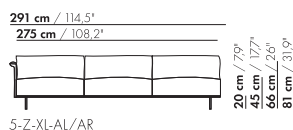

5-Z-XL-AL/AR