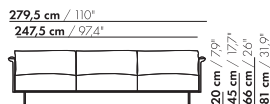

prijzen en afmetingen

	4,5-ZITS 2 KUSSENS	4,5-ZITS 3 KUSSENS	4,5-ZITS 2 KUSSENS XL	4,5-ZITS 3 KUSSENS XL
STOFUITVOERINGEN:				
S10 + ingezonden stof	€ 6425	€ 6770	€ 6505	€ 6877
S20	€ 6773	€ 7119	€ 6880	€ 7251
S30	€ 7203	€ 7539	€ 7339	€ 7700
S40	€ 7601	€ 7936	€ 7763	€ 8122
S50	€ 8060	€ 8387	€ 8252	€ 8603
LEERUITVOERINGEN:				
L10 + ingezonden leer	€ 7745	€ 8067	€ 7908	€ 8255
L20	€ 8159	€ 8613	€ 8345	€ 8837
L30	€ 8910	€ 9366	€ 9147	€ 9638
L40	€ 9464	€ 9919	€ 9732	€ 10224
L50	€ 10116	€ 10570	€ 10427	€ 10918
HOESPRIJS:				
= uitvoeringsprijs - deductie	Deductie = € 3040	€ 3490	€ 3341	€ 3828
METRAGES EN VOLUME:				
Metrage uni-stof 130 cm	11,70	12,30	12,00	12,60
Metrage uni-stof 140 cm	11,70	12,30	12,00	12,60
Metrage leer bruto m²	21,30	22,30	22,70	23,80
Volume m³	1,94	1,94	1,94	1,94
Gewicht kg	100	100	100	100
MEERPRIJS:				
Soft kussen	€ 422	€ 606	€ 489	€ 667
Extra soft kussen	€ 570	€ 764	€ 655	€ 872
RAL kleur (per set)	€ 230	€ 230	€ 230	€ 230

4,5-Z