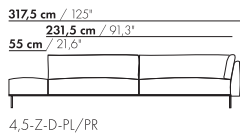

265,5 cm / 104,5"

176,5 cm / 69,5"

55 cm / 21,6"

20 cm / 7,9"  
45 cm / 17,7"  
66 cm / 26"  
81 cm / 31,9"

58 cm / 22,8"  
88 cm / 34,6"

3,5-Z-D-PL/PR

265,5 cm / 104,5"

176,5 cm / 69,5"

4-Z-D-PL/PR

4-Z-D-PL/PR

4-Z-D-XL-PL/PR

4-Z-D-XL-PL/PR

prijzen en afmetingen

	4,5-ZITS DORMEUSE PL/PR 2 KUSSENS	4,5-ZITS DORMEUSE PL/PR 3 KUSSENS	4,5-ZITS DORMEUSE PL/PR 2 KUSSENS XL	4,5-ZITS DORMEUSE PL/PR 3 KUSSENS XL
				
<b>STOFUITVOERINGEN:</b>				
S10 + ingezonden stof	€ 7191	€ 7298	€ 7359	€ 7472
S20	€ 7526	€ 7621	€ 7715	€ 7817
S30	€ 7966	€ 8055	€ 8182	€ 8278
S40	€ 8414	€ 8492	€ 8641	€ 8725
S50	€ 8912	€ 8981	€ 9124	€ 9201
<b>LEERUITVOERINGEN:</b>				
L10 + ingezonden leer	€ 8442	€ 8655	€ 8738	€ 8943
L20	€ 8949	€ 9084	€ 9302	€ 9428
L30	€ 9615	€ 9736	€ 10039	€ 10148
L40	€ 10201	€ 10310	€ 10677	€ 10770
L50	€ 10834	€ 10928	€ 11367	€ 11445
<b>HOESPRIJS:</b>				
= uitvoeringsprijs - deductie	Deductie = € 3523	€ 3680	€ 3896	€ 4046
<b>METRAGES EN VOLUME:</b>				
Metrage uni-stof 130 cm	13,20	13,85	13,70	14,30
Metrage uni-stof 140 cm	13,10	13,75	13,65	14,25
Metrage leer bruto m <sup>2</sup>	21,05	22,05	22,25	23,35
Volume m <sup>3</sup>	2,22	2,22	2,22	2,22
Gewicht kg	120	120	120	120
<b>MEERPRIJS:</b>				
Soft kussen	€ 628	€ 785	€ 713	€ 889
Extra soft kussen	€ 822	€ 1014	€ 928	€ 1145
RAL kleur (per set)	€ 230	€ 230	€ 230	€ 230
Dormeuse tafel MDF RAL kleur	€ 1160	€ 1160	€ 1480	€ 1480
Dormeuse tafel eiken fineer	€ 1395	€ 1395	€ 1497	€ 1497