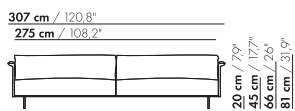

prijzen en afmetingen

	5-ZITS 2 KUSSENS	5-ZITS 3 KUSSENS	5-ZITS 2 KUSSENS XL	5-ZITS 3 KUSSENS XL
STOFUITVOERINGEN:				
S10 + ingezonden stof	€ 6722	€ 7429	€ 6885	€ 7640
S20	€ 7098	€ 7828	€ 7285	€ 8072
S30	€ 7562	€ 8332	€ 7779	€ 8605
S40	€ 7992	€ 8797	€ 8236	€ 9105
S50	€ 8488	€ 9329	€ 8764	€ 9673
LEERUITVOERINGEN:				
L10 + ingezonden leer	€ 8109	€ 9012	€ 8351	€ 9328
L20	€ 8548	€ 9772	€ 8820	€ 10139
L30	€ 9357	€ 10625	€ 9680	€ 11049
L40	€ 9945	€ 11269	€ 10305	€ 11734
L50	€ 10643	€ 12025	€ 11044	€ 12536
HOESPRIJS:				
= uitvoeringsprijs - deductie Deductie =	€ 3218	€ 4655	€ 3538	€ 5090
METRAGES EN VOLUME:				
Metrage uni-stof 130 cm	12,55	13,05	12,85	13,35
Metrage uni-stof 140 cm	12,55	13,05	12,85	13,35
Metrage leer bruto m²	22,85	23,85	24,25	25,40
Volume m³	2,15	2,15	2,15	2,15
Gewicht kg	120	120	120	120
MEERPRIJS:				
Soft kussen	€ 454	€ 590	€ 528	€ 686
Extra soft kussen	€ 613	€ 782	€ 710	€ 897
RAL kleur (per set)	€ 230	€ 230	€ 230	€ 230

5-Z-XL