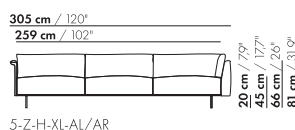

4,5-Z-H-AL/AR

4,5-Z-H-AL/AR

4,5-Z-H-XL-AL/AR

4,5-Z-H-XL-AL/AR

prijzen en afmetingen

	5-ZITS HOEK AL/AR 2 KUSSENS	5-ZITS HOEK AL/AR 3 KUSSENS	5-ZITS HOEK AL/AR 2 KUSSENS XL	5-ZITS HOEK AL/AR 3 KUSSENS XL
				
<b>STOFUITVOERINGEN:</b>				
S10 + ingezonden stof	€ 7003	€ 7546	€ 7061	€ 7595
S20	€ 7348	€ 7910	€ 7418	€ 7971
S30	€ 7805	€ 8396	€ 7888	€ 8470
S40	€ 8256	€ 8872	€ 8348	€ 8955
S50	€ 8735	€ 9379	€ 8837	€ 9472
<b>LEERUITVOERINGEN:</b>				
L10 + ingezonden leer	€ 8455	€ 9182	€ 8629	€ 9360
L20	€ 8908	€ 9804	€ 9130	€ 10033
L30	€ 9609	€ 10540	€ 9883	€ 10827
L40	€ 10212	€ 11186	€ 10527	€ 11517
L50	€ 10868	€ 11884	€ 11228	€ 12262
<b>HOESPRIJS:</b>				
= uitvoeringsprijs - deductie	Deductie = € 3486	€ 4297	€ 3870	€ 4671
<b>METRAGES EN VOLUME:</b>				
Metrage uni-stof 130 cm	13,80	14,30	13,95	14,45
Metrage uni-stof 140 cm	13,80	14,30	13,95	14,45
Metrage leer bruto m <sup>2</sup>	23,80	24,80	25,30	26,40
Volume m <sup>3</sup>	2,15	2,15	2,15	2,15
Gewicht kg	120	120	120	120
<b>MEERPRIJS:</b>				
Soft kussen	€ 651	€ 788	€ 761	€ 918
Extra soft kussen	€ 874	€ 1041	€ 1019	€ 1205
RAL kleur (per set)	€ 230	€ 230	€ 230	€ 230

179 cm / 70,9"

149 cm / 58,6"

3-Z-H L/R - E

20 cm / 7,9"  
45 cm / 17,7"  
66 cm / 26"  
81 cm / 31,9"

58 cm / 22,8"  
88 cm / 34,6"

179 cm / 70,9"

149 cm / 58,6"

3-Z-H XL L/R - E