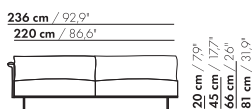

4-Z-XL-AL/AR