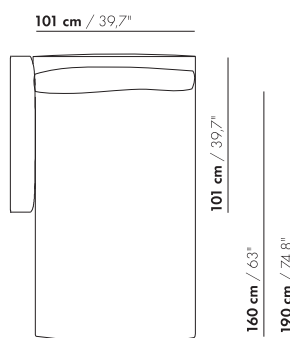

265,5 cm / 104,5"

176,5 cm / 69,5"

55 cm / 21,6"

20 cm / 7,9"  
45 cm / 17,7"  
66 cm / 26"  
81 cm / 31,9"

58 cm / 22,8"  
88 cm / 34,6"

3,5-Z-D-PL/PR

265,5 cm / 104,5"

176,5 cm / 69,5"

104 cm / 41"

CHL 104x146

88 cm / 34,6"

CHL 104x146 - E

117 cm / 46"

CHL-XL 117x190

101 cm / 39,7"

CHL-XL 117x190 - E

prijzen en afmetingen

	POEF 85X55	POEF 85X85	POEF 98X60 XL	POEF 98X98 XL
				
<b>STOFUITVOERINGEN:</b>				
S10 + ingezonden stof	€ 1885	€ 2084	€ 2134	€ 2389
S20	€ 1928	€ 2132	€ 2190	€ 2463
S30	€ 1987	€ 2201	€ 2272	€ 2569
S40	€ 2059	€ 2271	€ 2353	€ 2674
S50	€ 2155	€ 2340	€ 2433	€ 2779
<b>LEERUITVOERINGEN:</b>				
L10 + ingezonden leer	€ 1942	€ 2220	€ 2228	€ 2471
L20	€ 1990	€ 2291	€ 2295	€ 2548
L30	€ 2052	€ 2378	€ 2380	€ 2645
L40	€ 2114	€ 2466	€ 2466	€ 2739
L50	€ 2176	€ 2553	€ 2551	€ 2835
<b>HOESPRIJS:</b>				
= uitvoeringsprijs - deductie	Deductie = € 822	€ 964	€ 1529	€ 1061
<b>METRAGES EN VOLUME:</b>				
Metrage uni-stof 130 cm	2,05	2,40	2,85	3,70
Metrage uni-stof 140 cm	2,05	2,40	2,80	3,65
Metrage leer bruto m <sup>2</sup>	2,60	3,75	3,60	4,10
Volume m <sup>3</sup>	0,35	0,50	0,46	0,50
Gewicht kg	15	40	15	40
<b>MEERPRIJS:</b>				
Soft kussen	€ 207	€ 250	€ 224	€ 310
Extra soft kussen	€ 252	€ 310	€ 271	€ 385
RAL kleur (per set)	€ 230	€ 230	€ 230	€ 230