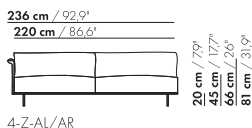

208,5 cm / 82"

192,5 cm / 75,8"

3,5-Z-AL/AR

20 cm / 7,9"  
45 cm / 17,7"  
66 cm / 26"  
81 cm / 31,9"

58 cm / 22,8"  
88 cm / 34,6"

208,5 cm / 82"

192,5 cm / 75,8"

3,5-Z-XL-AL/AR

20 cm / 7,9"  
45 cm / 17,7"  
66 cm / 26"  
81 cm / 31,9"

71 cm / 28"  
101 cm / 39,7"

prijzen en afmetingen

	4-ZITS AL/AR 2 KUSSENS	4-ZITS AL/AR 3 KUSSENS	4-ZITS AL/AR 2 KUSSENS XL	4-ZITS AL/AR 3 KUSSENS XL
<b>STOFUITVOERINGEN:</b>				
S10 + ingezonden stof	€ 4800	€ 5454	€ 5582	€ 6263
S20	€ 5146	€ 5832	€ 5902	€ 6613
S30	€ 5547	€ 6256	€ 6294	€ 7030
S40	€ 5893	€ 6639	€ 6652	€ 7420
S50	€ 6333	€ 7109	€ 7073	€ 7869
<b>LEERUITVOERINGEN:</b>				
L10 + ingezonden leer	€ 5731	€ 6465	€ 6808	€ 7526
L20	€ 6064	€ 6923	€ 7171	€ 8064
L30	€ 6836	€ 7741	€ 7859	€ 8807
L40	€ 7298	€ 8257	€ 8351	€ 9336
L50	€ 7916	€ 8936	€ 8933	€ 9972
<b>HOESPRIJS:</b>				
= uitvoeringsprijs - deductie    Deductie =	€ 2795	€ 3430	€ 3677	€ 3761
<b>METRAGES EN VOLUME:</b>				
Metrage uni-stof 130 cm	9,90	10,55	10,05	10,70
Metrage uni-stof 140 cm	9,90	10,55	10,05	10,70
Metrage leer bruto m <sup>2</sup>	17,55	18,50	18,60	19,70
Volume m <sup>3</sup>	1,94	1,94	1,94	1,94
Gewicht kg	100	100	100	100
<b>MEERPRIJS:</b>				
Soft kussen	€ 415	€ 612	€ 474	€ 628
Extra soft kussen	€ 545	€ 760	€ 616	€ 829
RAL kleur (per set)	€ 230	€ 230	€ 230	€ 230