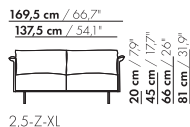

prijzen en afmetingen

	2,5-ZITS 1 KUSSEN	2,5-ZITS 2 KUSSENS	2,5-ZITS 1 KUSSEN XL	2,5-ZITS 2 KUSSENS XL
STOFUITVOERINGEN:				
S10 + ingezonden stof	€ 4579	€ 5278	€ 4023	€ 4774
S20	€ 4793	€ 5527	€ 4312	€ 5096
S30	€ 5065	€ 5841	€ 4643	€ 5477
S40	€ 5319	€ 6140	€ 4932	€ 5812
S50	€ 5610	€ 6474	€ 5297	€ 6225
LEERUITVOERINGEN:				
L10 + ingezonden leer	€ 5469	€ 6400	€ 4753	€ 5750
L20	€ 5741	€ 6606	€ 5017	€ 5947
L30	€ 6203	€ 7117	€ 5639	€ 6621
L40	€ 6559	€ 7530	€ 6016	€ 7058
L50	€ 6966	€ 7993	€ 6513	€ 7617
HOESPRIJS:				
= uitvoeringsprijs - deductie	Deductie = € 2109	€ 3194	€ 2321	€ 3485
METRAGES EN VOLUME:				
Metrage uni-stof 130 cm	7,65	8,25	7,95	8,55
Metrage uni-stof 140 cm	7,65	8,25	7,95	8,55
Metrage leer bruto m²	14,00	15,00	14,95	16,05
Volume m³	1,25	1,25	1,25	1,25
Gewicht kg	60	60	60	60
MEERPRIJS:				
Soft kussen	€ 230	€ 368	€ 264	€ 459
Extra soft kussen	€ 307	€ 630	€ 355	€ 528
RAL kleur (per set)	€ 230	€ 230	€ 230	€ 230