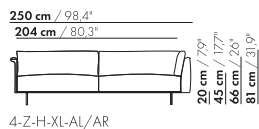

prijzen en afmetingen

	4-ZITS HOEK AL/AR 2 KUSSENS	4-ZITS HOEK AL/AR 3 KUSSENS	4-ZITS HOEK AL/AR 2 KUSSENS XL	4-ZITS HOEK AL/AR 3 KUSSENS XL
STOFUITVOERINGEN:				
S10 + ingezonden stof	€ 6498	€ 6727	€ 6389	€ 6896
S20	€ 6805	€ 7037	€ 6699	€ 7229
S30	€ 7218	€ 7455	€ 7110	€ 7673
S40	€ 7624	€ 7865	€ 7512	€ 8105
S50	€ 8052	€ 8295	€ 7936	€ 8559
LEERUITVOERINGEN:				
L10 + ingezonden leer	€ 7886	€ 8142	€ 7812	€ 8486
L20	€ 8299	€ 8544	€ 8259	€ 8946
L30	€ 8920	€ 9174	€ 8920	€ 9646
L40	€ 9469	€ 9736	€ 9493	€ 10261
L50	€ 10059	€ 10344	€ 10111	€ 10926
HOESPRIJS:				
= uitvoeringsprijs - deductie	Deductie = € 3243	€ 3770	€ 4337	€ 4952
METRAGES EN VOLUME:				
Metrage uni-stof 130 cm	12,10	12,75	12,25	12,90
Metrage uni-stof 140 cm	12,10	12,75	12,25	12,90
Metrage leer bruto m²	20,70	21,65	22,10	23,20
Volume m³	1,94	1,94	1,94	1,94
Gewicht kg	100	100	100	100
MEERPRIJS:				
Soft kussen	€ 607	€ 753	€ 708	€ 862
Extra soft kussen	€ 807	€ 984	€ 923	€ 1136
RAL kleur (per set)	€ 230	€ 230	€ 230	€ 230