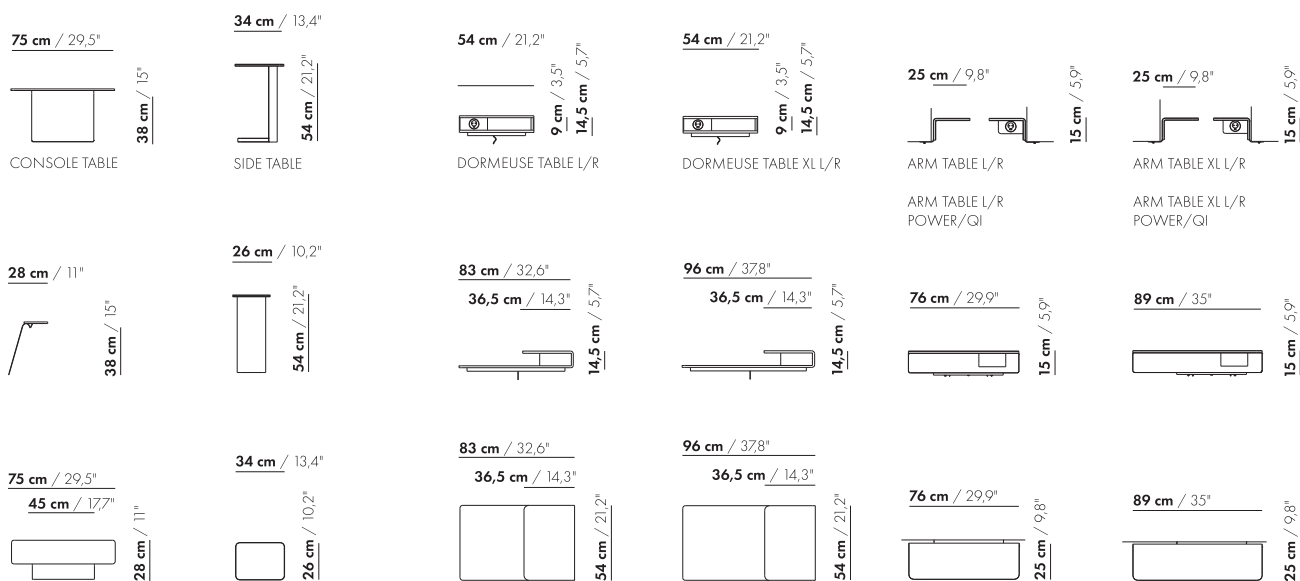

prijzen en afmetingen

	RUGTAFEL	BIJZETTAfel	DORMEUSE TAFEL POWER/QI	DORMEUSE TAFEL POWER/QI XL
UITVOERING:				
MDF RAL kleur	€ 437	€ 651	-	-
Eiken finer	€ 480	€ 750	-	-
VOLUME:				
Volume m³	0,50	0,07	-	-
Gewicht kg	5	6	-	-
Aantal colli	1	1	-	-
MEERPRIJS:				
MDF RAL kleur	-	-	€ 1160	€ 1480
Eiken finer	-	-	€ 1395	€ 1497

prijzen en afmetingen

	ARMTAFEL L/R	ARMTAFEL L/R XL	ARMTAFEL L/R POWER/QI	ARMTAFEL L/R POWER/QI XL
UITVOERING:				
MDF RAL kleur	€ 832	€ 1036	€ 1127	€ 1349
Eiken finer	€ 992	€ 1051	€ 1271	€ 1388
VOLUME:				
Volume m³	0,04	0,05	0,04	0,05
Gewicht kg	7	8	7	8
Aantal colli	1	1	1	1

inch = cm x 0.39

Prijzen EUR incl. BTW

2023-2

TAFEL