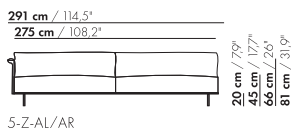

208,5 cm / 82"

192,5 cm / 75,8"

3,5-Z-AL/AR

20 cm / 7,9"  
45 cm / 17,7"  
66 cm / 26"  
81 cm / 31,9"

58 cm / 22,8"  
88 cm / 34,6"

208,5 cm / 82"

192,5 cm / 75,8"

3,5-Z-XL-AL/AR

4,5-Z-AL/AR

4,5-Z-AL/AR

4,5-Z-XL-AL/AR

4,5-Z-XL-AL/AR

4.5 AL/AR

inch = cm x 0.39

prijzen en afmetingen

	5-ZITS AL/AR 2 KUSSENS	5-ZITS AL/AR 3 KUSSENS	5-ZITS AL/AR 2 KUSSENS XL	5-ZITS AL/AR 3 KUSSENS XL
				
<b>STOFUITVOERINGEN:</b>				
S10 + ingezonden stof	€ 5416	€ 6123	€ 6270	€ 7025
S20	€ 5826	€ 6556	€ 6647	€ 7434
S30	€ 6299	€ 7069	€ 7110	€ 7936
S40	€ 6714	€ 7519	€ 7534	€ 8403
S50	€ 7231	€ 8072	€ 8030	€ 8939
<b>LEERUITVOERINGEN:</b>				
L10 + ingezonden leer	€ 6553	€ 7624	€ 7456	€ 8601
L20	€ 6947	€ 8171	€ 8046	€ 9365
L30	€ 7888	€ 9156	€ 8849	€ 10218
L40	€ 8447	€ 9771	€ 9417	€ 10846
L50	€ 9197	€ 10579	€ 10098	€ 11590
<b>HOESPRIJS:</b>				
= uitvoeringsprijs - deductie    Deductie =	€ 3160	€ 4597	€ 3473	€ 5025
<b>METRAGES EN VOLUME:</b>				
Metrage uni-stof 130 cm	11,60	12,10	11,75	12,25
Metrage uni-stof 140 cm	11,60	12,10	11,75	12,25
Metrage leer bruto m <sup>2</sup>	20,65	21,65	21,80	22,95
Volume m <sup>3</sup>	2,15	2,15	2,15	2,15
Gewicht kg	120	120	120	120
<b>MEERPRIJS:</b>				
Soft kussen	€ 454	€ 590	€ 528	€ 686
Extra soft kussen	€ 613	€ 782	€ 710	€ 897
RAL kleur (per set)	€ 230	€ 230	€ 230	€ 230

195 cm / 76,7"

149 cm / 58,6"

3-Z-H-AL/AR

20 cm / 7,9"  
45 cm / 17,7"  
66 cm / 26"  
81 cm / 31,9"

58 cm / 22,8"  
88 cm / 34,6"

195 cm / 76,7"

149 cm / 58,6"

3-Z-H-XL-AL/AR