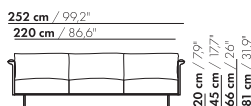

prijzen en afmetingen

	4-ZITS 2 KUSSENS	4-ZITS 3 KUSSENS	4-ZITS 2 KUSSENS XL	4-ZITS 3 KUSSENS XL
STOFUITVOERINGEN:				
S10 + ingezonden stof	€ 6090	€ 6763	€ 6195	€ 6921
S20	€ 6410	€ 7113	€ 6538	€ 7295
S30	€ 6809	€ 7546	€ 6962	€ 7757
S40	€ 7173	€ 7945	€ 7352	€ 8184
S50	€ 7595	€ 8402	€ 7805	€ 8673
LEERUITVOERINGEN:				
L10 + ingezonden leer	€ 7344	€ 8206	€ 7526	€ 8455
L20	€ 7730	€ 8589	€ 7935	€ 8863
L30	€ 8429	€ 9334	€ 8680	€ 9658
L40	€ 8944	€ 9903	€ 9229	€ 10264
L50	€ 9549	€ 10569	€ 9870	€ 10969
HOESPRIJS:				
= uitvoeringsprijs - deductie Deductie =	€ 2859	€ 3941	€ 3145	€ 4309
METRAGES EN VOLUME:				
Metrage uni-stof 130 cm	10,85	11,50	11,15	11,80
Metrage uni-stof 140 cm	10,85	11,50	11,15	11,80
Metrage leer bruto m²	19,80	20,75	21,05	22,15
Volume m³	1,94	1,94	1,94	1,94
Gewicht kg	100	100	100	100
MEERPRIJS:				
Soft kussen	€ 415	€ 612	€ 474	€ 628
Extra soft kussen	€ 545	€ 760	€ 616	€ 829
RAL kleur (per set)	€ 230	€ 230	€ 230	€ 230

4-Z