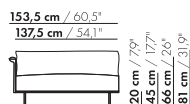

2,5-Z-XL-AL/AR