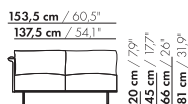

2,5-Z-XL-AL/AR