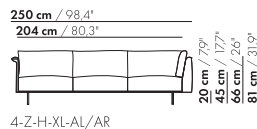

prijzen en afmetingen

	4-ZITS HOEK AL/AR 2 KUSSENS	4-ZITS HOEK AL/AR 3 KUSSENS	4-ZITS HOEK AL/AR 2 KUSSENS XL	4-ZITS HOEK AL/AR 3 KUSSENS XL
STOFUITVOERINGEN:				
S10 + ingezonden stof	€ 6498	€ 6727	€ 6389	€ 6896
S20	€ 6805	€ 7037	€ 6699	€ 7229
S30	€ 7218	€ 7455	€ 7110	€ 7673
S40	€ 7624	€ 7865	€ 7512	€ 8105
S50	€ 8052	€ 8295	€ 7936	€ 8559
LEERUITVOERINGEN:				
L10 + ingezonden leer	€ 7886	€ 8142	€ 7812	€ 8486
L20	€ 8299	€ 8544	€ 8259	€ 8946
L30	€ 8920	€ 9174	€ 8920	€ 9646
L40	€ 9469	€ 9736	€ 9493	€ 10261
L50	€ 10059	€ 10344	€ 10111	€ 10926
HOESPRIJS:				
= uitvoeringsprijs - deductie	Deductie = € 3243	€ 3770	€ 4337	€ 4952
METRAGES EN VOLUME:				
Metrage uni-stof 130 cm	12,10	12,75	12,25	12,90
Metrage uni-stof 140 cm	12,10	12,75	12,25	12,90
Metrage leer bruto m²	20,70	21,65	22,10	23,20
Volume m³	1,94	1,94	1,94	1,94
Gewicht kg	100	100	100	100
MEERPRIJS:				
Soft kussen	€ 607	€ 753	€ 708	€ 862
Extra soft kussen	€ 807	€ 984	€ 923	€ 1136
RAL kleur (per set)	€ 230	€ 230	€ 230	€ 230