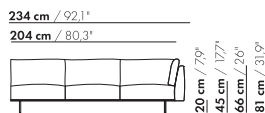

4-Z-H L/R - E