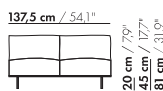

2,5-Z-XL-ZA