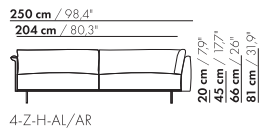

prijzen en afmetingen

	4-ZITS HOEK AL/AR 2 KUSSENS	4-ZITS HOEK AL/AR 3 KUSSENS	4-ZITS HOEK AL/AR 2 KUSSENS XL	4-ZITS HOEK AL/AR 3 KUSSENS XL
STOFUITVOERINGEN:				
S10 + ingezonden stof	€ 6498	€ 6727	€ 6389	€ 6896
S20	€ 6805	€ 7037	€ 6699	€ 7229
S30	€ 7218	€ 7455	€ 7110	€ 7673
S40	€ 7624	€ 7865	€ 7512	€ 8105
S50	€ 8052	€ 8295	€ 7936	€ 8559
LEERUITVOERINGEN:				
L10 + ingezonden leer	€ 7886	€ 8142	€ 7812	€ 8486
L20	€ 8299	€ 8544	€ 8259	€ 8946
L30	€ 8920	€ 9174	€ 8920	€ 9646
L40	€ 9469	€ 9736	€ 9493	€ 10261
L50	€ 10059	€ 10344	€ 10111	€ 10926
HOESPRIJS:				
= uitvoeringsprijs - deductie	Deductie = € 3243	€ 3770	€ 4337	€ 4952
METRAGES EN VOLUME:				
Metrage uni-stof 130 cm	12,10	12,75	12,25	12,90
Metrage uni-stof 140 cm	12,10	12,75	12,25	12,90
Metrage leer bruto m²	20,70	21,65	22,10	23,20
Volume m³	1,94	1,94	1,94	1,94
Gewicht kg	100	100	100	100
MEERPRIJS:				
Soft kussen	€ 607	€ 753	€ 708	€ 862
Extra soft kussen	€ 807	€ 984	€ 923	€ 1136
RAL kleur (per set)	€ 230	€ 230	€ 230	€ 230