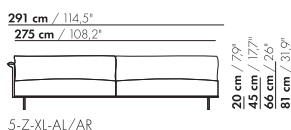

5-Z-XL-AL/AR