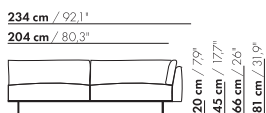

4-Z-H XL L/R - E