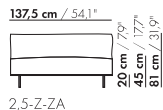

82,5 cm / 32,5"

1,5-Z-ZA

20 cm / 7,9"  
45 cm / 17,7"  
81 cm / 31,9"

58 cm / 22,8"  
88 cm / 34,6"

82,5 cm / 32,5"

1,5-Z-XL-ZA

20 cm / 7,9"  
45 cm / 17,7"  
81 cm / 31,9"

71 cm / 28"  
101 cm / 39,7"

110 cm / 43,3"

2-Z-ZA

110 cm / 43,3"

2-Z-XL-ZA

prijzen en afmetingen

	2,5-ZITS ZONDER ARMEN 1 KUSSEN	2,5-ZITS ZONDER ARMEN 2 KUSSENS	2,5-ZITS ZONDER ARMEN 1 KUSSEN XL	2,5-ZITS ZONDER ARMEN 2 KUSSENS XL
				
<b>STOFUITVOERINGEN:</b>				
S10 + ingezonden stof	€ 3777	€ 4476	€ 4154	€ 4905
S20	€ 4006	€ 4740	€ 4408	€ 5192
S30	€ 4266	€ 5042	€ 4692	€ 5526
S40	€ 4498	€ 5319	€ 4950	€ 5830
S50	€ 4786	€ 5650	€ 5267	€ 6195
<b>LEERUITVOERINGEN:</b>				
L10 + ingezonden leer	€ 4426	€ 5357	€ 4872	€ 5869
L20	€ 4647	€ 5512	€ 5111	€ 6041
L30	€ 5159	€ 6073	€ 5675	€ 6657
L40	€ 5464	€ 6435	€ 6011	€ 7053
L50	€ 5875	€ 6902	€ 6459	€ 7563
<b>HOESPRIJS:</b>				
= uitvoeringsprijs - deductie	Deductie = € 2063	€ 3148	€ 2271	€ 3435
<b>METRAGES EN VOLUME:</b>				
Metrage uni-stof 130 cm	5,75	6,35	5,75	6,35
Metrage uni-stof 140 cm	5,75	6,35	5,75	6,35
Metrage leer bruto m <sup>2</sup>	9,55	10,55	10,10	11,20
Volume m <sup>3</sup>	1,35	1,35	1,35	1,35
Gewicht kg	50	50	50	50
<b>MEERPRIJS:</b>				
Soft kussen	€ 230	€ 368	€ 264	€ 459
Extra soft kussen	€ 307	€ 630	€ 355	€ 528
RAL kleur (per set)	€ 230	€ 230	€ 230	€ 230

165 cm / 65°

3-Z-ZA

20 cm / 7,9"  
45 cm / 17,7"  
81 cm / 31,9"

58 cm / 22,8"  
88 cm / 34,6"

165 cm / 65°

3-Z-XL-ZA

20 cm / 7,9"  
45 cm / 17,7"  
81 cm / 31,9"

71 cm / 28"  
101 cm / 39,7"