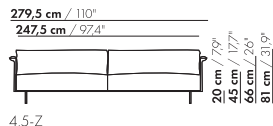

197 cm / 77,5"

165 cm / 65"

20 cm / 7,9"  
45 cm / 17,7"  
66 cm / 26"  
81 cm / 31,9"

3-Z

58 cm / 22,8"  
88 cm / 34,6"

197 cm / 77,5"

165 cm / 65"

20 cm / 7,9"  
45 cm / 17,7"  
66 cm / 26"  
81 cm / 31,9"

224,5 cm / 88,4"

192,5 cm / 75,8"

20 cm / 7,9"  
45 cm / 17,7"  
66 cm / 26"  
81 cm / 31,9"

58 cm / 22,8"  
88 cm / 34,6"

3,5-Z

224,5 cm / 88,4"

192,5 cm / 75,8"

20 cm / 7,9"  
45 cm / 17,7"  
66 cm / 26"  
81 cm / 31,9"

4-Z

4-Z

4-Z-XL

4-Z-XL

prijzen en afmetingen

	4,5-ZITS 2 KUSSENS	4,5-ZITS 3 KUSSENS	4,5-ZITS 2 KUSSENS XL	4,5-ZITS 3 KUSSENS XL
				
<b>STOFUITVOERINGEN:</b>				
S10 + ingezonden stof	€ 6425	€ 6770	€ 6505	€ 6877
S20	€ 6773	€ 7119	€ 6880	€ 7251
S30	€ 7203	€ 7539	€ 7339	€ 7700
S40	€ 7601	€ 7936	€ 7763	€ 8122
S50	€ 8060	€ 8387	€ 8252	€ 8603
<b>LEERUITVOERINGEN:</b>				
L10 + ingezonden leer	€ 7745	€ 8067	€ 7908	€ 8255
L20	€ 8159	€ 8613	€ 8345	€ 8837
L30	€ 8910	€ 9366	€ 9147	€ 9638
L40	€ 9464	€ 9919	€ 9732	€ 10224
L50	€ 10116	€ 10570	€ 10427	€ 10918
<b>HOESPRIJS:</b>				
= uitvoeringsprijs - deductie	Deductie = € 3040	€ 3490	€ 3341	€ 3828
<b>METRAGES EN VOLUME:</b>				
Metrage uni-stof 130 cm	11,70	12,30	12,00	12,60
Metrage uni-stof 140 cm	11,70	12,30	12,00	12,60
Metrage leer bruto m <sup>2</sup>	21,30	22,30	22,70	23,80
Volume m <sup>3</sup>	1,94	1,94	1,94	1,94
Gewicht kg	100	100	100	100
<b>MEERPRIJS:</b>				
Soft kussen	€ 422	€ 606	€ 489	€ 667
Extra soft kussen	€ 570	€ 764	€ 655	€ 872
RAL kleur (per set)	€ 230	€ 230	€ 230	€ 230

82,5 cm / 32,5"

1,5-Z-ZA

20 cm / 7,9"  
45 cm / 17,7"  
81 cm / 31,9"

58 cm / 22,8"  
88 cm / 34,6"

82,5 cm / 32,5"

1,5-Z-XL-ZA

20 cm / 7,9"  
45 cm / 17,7"  
81 cm / 31,9"

71 cm / 28"  
101 cm / 39,7"