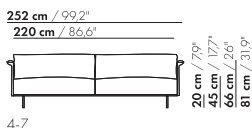

114,5 cm / 45°

82,5 cm / 32,5°

1,5-Z

20 cm / 7,9"  
45 cm / 17,7"  
66 cm / 26"  
81 cm / 31,9"

58 cm / 22,8"  
88 cm / 34,6"

114,5 cm / 45°

82,5 cm / 32,5°

1,5-Z-XL

197 cm / 77,5"

165 cm / 65"

20 cm / 7,9"  
45 cm / 17,7"  
66 cm / 26"  
81 cm / 31,9"

3-Z

58 cm / 22,8"  
88 cm / 34,6"

197 cm / 77,5"

165 cm / 65"

20 cm / 7,9"  
45 cm / 17,7"  
66 cm / 26"  
81 cm / 31,9"

224,5 cm / 88,4"

192,5 cm / 75,8"

20 cm / 7,9"  
45 cm / 17,7"  
66 cm / 26"  
81 cm / 31,9"

58 cm / 22,8"  
88 cm / 34,6"

3,5-Z

224,5 cm / 88,4"

192,5 cm / 75,8"

20 cm / 7,9"  
45 cm / 17,7"  
66 cm / 26"  
81 cm / 31,9"

71 cm / 28"  
101 cm / 39,7"

3,5-Z-XL

3,5-Z-XL

prijzen en afmetingen

	4-ZITS 2 KUSSENS	4-ZITS 3 KUSSENS	4-ZITS 2 KUSSENS XL	4-ZITS 3 KUSSENS XL
				
<b>STOFUITVOERINGEN:</b>				
S10 + ingezonden stof	€ 6090	€ 6763	€ 6195	€ 6921
S20	€ 6410	€ 7113	€ 6538	€ 7295
S30	€ 6809	€ 7546	€ 6962	€ 7757
S40	€ 7173	€ 7945	€ 7352	€ 8184
S50	€ 7595	€ 8402	€ 7805	€ 8673
<b>LEERUITVOERINGEN:</b>				
L10 + ingezonden leer	€ 7344	€ 8206	€ 7526	€ 8455
L20	€ 7730	€ 8589	€ 7935	€ 8863
L30	€ 8429	€ 9334	€ 8680	€ 9658
L40	€ 8944	€ 9903	€ 9229	€ 10264
L50	€ 9549	€ 10569	€ 9870	€ 10969
<b>HOESPRIJS:</b>				
= uitvoeringsprijs - deductie    Deductie =	€ 2859	€ 3941	€ 3145	€ 4309
<b>METRAGES EN VOLUME:</b>				
Metrage uni-stof 130 cm	10,85	11,50	11,15	11,80
Metrage uni-stof 140 cm	10,85	11,50	11,15	11,80
Metrage leer bruto m <sup>2</sup>	19,80	20,75	21,05	22,15
Volume m <sup>3</sup>	1,94	1,94	1,94	1,94
Gewicht kg	100	100	100	100
<b>MEERPRIJS:</b>				
Soft kussen	€ 415	€ 612	€ 474	€ 628
Extra soft kussen	€ 545	€ 760	€ 616	€ 829
RAL kleur (per set)	€ 230	€ 230	€ 230	€ 230