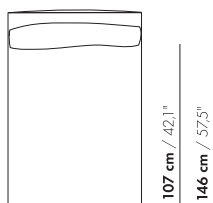

265,5 cm / 104,5"

176,5 cm / 69,5"

55 cm / 21,6"

20 cm / 7,9"  
45 cm / 17,7"  
66 cm / 26"  
81 cm / 31,9"

58 cm / 22,8"  
88 cm / 34,6"

3,5-Z-D-PL/PR

265,5 cm / 104,5"

176,5 cm / 69,5"

prijzen en afmetingen

	ARMTAFEL L/R	ARMTAFEL L/R XL	ARMTAFEL L/R POWER/QI	ARMTAFEL L/R POWER/QI XL
<b>UITVOERING:</b>				
MDF RAL kleur	€ 832	€ 1036	€ 1127	€ 1349
Eiken finer	€ 992	€ 1051	€ 1271	€ 1388
<b>VOLUME:</b>				
Volume m <sup>3</sup>	0,04	0,05	0,04	0,05
Gewicht kg	7	8	7	8
Aantal colli	1	1	1	1

inch = cm x 0.39

Prijzen EUR incl. BTW

2023-2

TAFEL

prijzen en afmetingen

	CHAISE LONGUE 104X146 AL/AR	CHAISE LONGUE 117X190 AL/AR XL	CHAISE LONGUE 104X146 ELEMENT	CHAISE LONGUE 117X190 XL ELEMENT
				
<b>STOFUITVOERINGEN:</b>				
S10 + ingezonden stof	€ 4076	€ 4544	€ 3803	€ 4271
S20	€ 4253	€ 4754	€ 3971	€ 4444
S30	€ 4478	€ 5008	€ 4151	€ 4645
S40	€ 4682	€ 5247	€ 4325	€ 4850
S50	€ 4935	€ 5521	€ 4532	€ 5077
<b>LEERUITVOERINGEN:</b>				
L10 + ingezonden leer	€ 4733	€ 5256	€ 4470	€ 4963
L20	€ 4943	€ 5493	€ 4659	€ 5179
L30	€ 5455	€ 5997	€ 5124	€ 5631
L40	€ 5754	€ 6330	€ 5395	€ 5931
L50	€ 6157	€ 6774	€ 5756	€ 6328
<b>HOESPRIJS:</b>				
= uitvoeringsprijs - deductie	Deductie = € 2631	€ 2890	€ 2564	€ 2819
<b>METRAGES EN VOLUME:</b>				
Metrage uni-stof 130 cm	6,85	8,60	5,90	7,50
Metrage uni-stof 140 cm	6,85	8,60	5,90	7,50
Metrage leer bruto m <sup>2</sup>	10,60	12,15	8,40	9,70
Volume m <sup>3</sup>	1,50	1,70	1,50	1,70
Gewicht kg	50	60	50	60
<b>MEERPRIJS:</b>				
Soft kussen	€ 293	€ 367	€ 293	€ 367
Extra soft kussen	€ 342	€ 455	€ 342	€ 455
RAL kleur (per set)	€ 230	€ 230	€ 230	€ 230

104 cm / 41"

CHL 104x146

88 cm / 34,6"

CHL 104x146 - E

117 cm / 46"

CHL-XL 117x190

101 cm / 39,7"

CHL-XL 117x190 - E