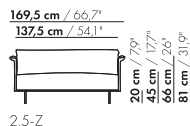

prijzen en afmetingen

	2,5-ZITS 1 KUSSEN	2,5-ZITS 2 KUSSENS	2,5-ZITS 1 KUSSEN XL	2,5-ZITS 2 KUSSENS XL
STOFUITVOERINGEN:				
S10 + ingezonden stof	€ 4579	€ 5278	€ 4023	€ 4774
S20	€ 4793	€ 5527	€ 4312	€ 5096
S30	€ 5065	€ 5841	€ 4643	€ 5477
S40	€ 5319	€ 6140	€ 4932	€ 5812
S50	€ 5610	€ 6474	€ 5297	€ 6225
LEERUITVOERINGEN:				
L10 + ingezonden leer	€ 5469	€ 6400	€ 4753	€ 5750
L20	€ 5741	€ 6606	€ 5017	€ 5947
L30	€ 6203	€ 7117	€ 5639	€ 6621
L40	€ 6559	€ 7530	€ 6016	€ 7058
L50	€ 6966	€ 7993	€ 6513	€ 7617
HOESPRIJS:				
= uitvoeringsprijs - deductie	Deductie = € 2109	€ 3194	€ 2321	€ 3485
METRAGES EN VOLUME:				
Metrage uni-stof 130 cm	7,65	8,25	7,95	8,55
Metrage uni-stof 140 cm	7,65	8,25	7,95	8,55
Metrage leer bruto m²	14,00	15,00	14,95	16,05
Volume m³	1,25	1,25	1,25	1,25
Gewicht kg	60	60	60	60
MEERPRIJS:				
Soft kussen	€ 230	€ 368	€ 264	€ 459
Extra soft kussen	€ 307	€ 630	€ 355	€ 528
RAL kleur (per set)	€ 230	€ 230	€ 230	€ 230