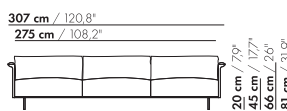

prijzen en afmetingen

	5-ZITS 2 KUSSENS	5-ZITS 3 KUSSENS	5-ZITS 2 KUSSENS XL	5-ZITS 3 KUSSENS XL
STOFUITVOERINGEN:				
S10 + ingezonden stof	€ 6722	€ 7429	€ 6885	€ 7640
S20	€ 7098	€ 7828	€ 7285	€ 8072
S30	€ 7562	€ 8332	€ 7779	€ 8605
S40	€ 7992	€ 8797	€ 8236	€ 9105
S50	€ 8488	€ 9329	€ 8764	€ 9673
LEERUITVOERINGEN:				
L10 + ingezonden leer	€ 8109	€ 9012	€ 8351	€ 9328
L20	€ 8548	€ 9772	€ 8820	€ 10139
L30	€ 9357	€ 10625	€ 9680	€ 11049
L40	€ 9945	€ 11269	€ 10305	€ 11734
L50	€ 10643	€ 12025	€ 11044	€ 12536
HOESPRIJS:				
= uitvoeringsprijs - deductie Deductie =	€ 3218	€ 4655	€ 3538	€ 5090
METRAGES EN VOLUME:				
Metrage uni-stof 130 cm	12,55	13,05	12,85	13,35
Metrage uni-stof 140 cm	12,55	13,05	12,85	13,35
Metrage leer bruto m²	22,85	23,85	24,25	25,40
Volume m³	2,15	2,15	2,15	2,15
Gewicht kg	120	120	120	120
MEERPRIJS:				
Soft kussen	€ 454	€ 590	€ 528	€ 686
Extra soft kussen	€ 613	€ 782	€ 710	€ 897
RAL kleur (per set)	€ 230	€ 230	€ 230	€ 230

5-Z-XL