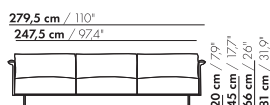

prijzen en afmetingen

	4,5-ZITS 2 KUSSENS	4,5-ZITS 3 KUSSENS	4,5-ZITS 2 KUSSENS XL	4,5-ZITS 3 KUSSENS XL
STOFUITVOERINGEN:				
S10 + ingezonden stof	€ 6425	€ 6770	€ 6505	€ 6877
S20	€ 6773	€ 7119	€ 6880	€ 7251
S30	€ 7203	€ 7539	€ 7339	€ 7700
S40	€ 7601	€ 7936	€ 7763	€ 8122
S50	€ 8060	€ 8387	€ 8252	€ 8603
LEERUITVOERINGEN:				
L10 + ingezonden leer	€ 7745	€ 8067	€ 7908	€ 8255
L20	€ 8159	€ 8613	€ 8345	€ 8837
L30	€ 8910	€ 9366	€ 9147	€ 9638
L40	€ 9464	€ 9919	€ 9732	€ 10224
L50	€ 10116	€ 10570	€ 10427	€ 10918
HOESPRIJS:				
= uitvoeringsprijs - deductie	Deductie = € 3040	€ 3490	€ 3341	€ 3828
METRAGES EN VOLUME:				
Metrage uni-stof 130 cm	11,70	12,30	12,00	12,60
Metrage uni-stof 140 cm	11,70	12,30	12,00	12,60
Metrage leer bruto m²	21,30	22,30	22,70	23,80
Volume m³	1,94	1,94	1,94	1,94
Gewicht kg	100	100	100	100
MEERPRIJS:				
Soft kussen	€ 422	€ 606	€ 489	€ 667
Extra soft kussen	€ 570	€ 764	€ 655	€ 872
RAL kleur (per set)	€ 230	€ 230	€ 230	€ 230

4,5-Z-XL