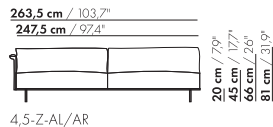

prijzen en afmetingen

	4,5-ZITS AL/AR 2 KUSSENS	4,5-ZITS AL/AR 3 KUSSENS	4,5-ZITS AL/AR 2 KUSSENS XL	4,5-ZITS AL/AR 3 KUSSENS XL
STOFUITVOERINGEN:				
S10 + ingezonden stof	€ 5109	€ 5473	€ 5891	€ 6308
S20	€ 5486	€ 5849	€ 6242	€ 6659
S30	€ 5920	€ 6284	€ 6669	€ 7089
S40	€ 6304	€ 6665	€ 7061	€ 7484
S50	€ 6782	€ 7140	€ 7518	€ 7941
LEERUITVOERINGEN:				
L10 + ingezonden leer	€ 6143	€ 6593	€ 7179	€ 7737
L20	€ 6506	€ 6960	€ 7572	€ 8099
L30	€ 7360	€ 7816	€ 8316	€ 8837
L40	€ 7874	€ 8329	€ 8844	€ 9386
L50	€ 8560	€ 9014	€ 9481	€ 10032
HOESPRIJS:				
= uitvoeringsprijs - deductie	Deductie = € 2980	€ 3877	€ 3274	€ 4841
METRAGES EN VOLUME:				
Metrage uni-stof 130 cm	10,75	11,35	10,90	11,50
Metrage uni-stof 140 cm	10,75	11,35	10,90	11,50
Metrage leer bruto m²	19,10	20,10	20,25	21,35
Volume m³	1,94	1,94	1,94	1,94
Gewicht kg	100	100	100	100
MEERPRIJS:				
Soft kussen	€ 422	€ 606	€ 489	€ 667
Extra soft kussen	€ 570	€ 764	€ 655	€ 872
RAL kleur (per set)	€ 230	€ 230	€ 230	€ 230

4,5-Z-AL/AR