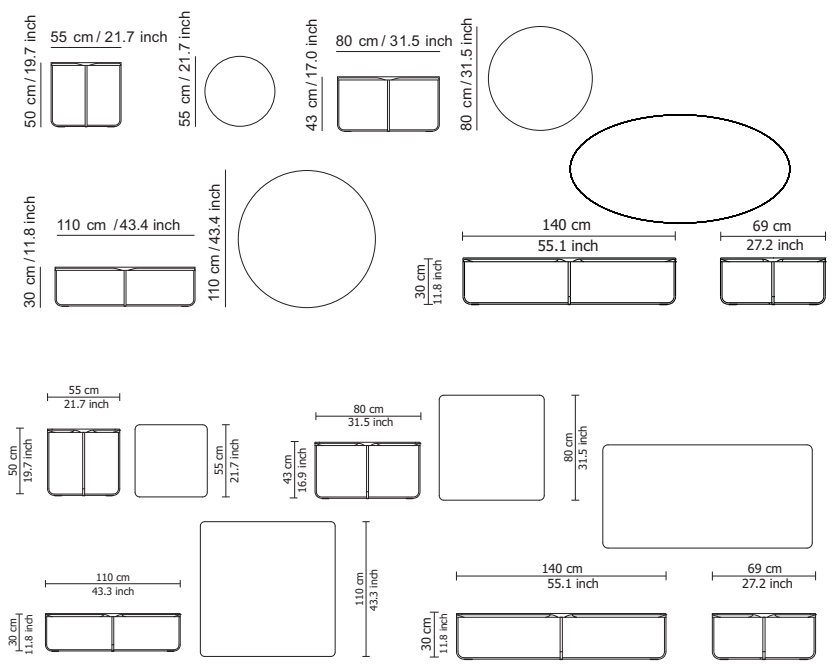

De Flint 55 rond/vierkant wordt geleverd in 50 cm hoogte.

De Flint 80 rond/vierkant wordt geleverd in 43 cm hoogte.

De Flint 110 rond/vierkant en de Flint ovaal/rechthoek 140 worden geleverd in 30 cm hoogte.

* 110 rond/vierkant => € 105

* 140x69 => € 105

prijzen en afmetingen

	55 ROND	80 ROND	110 ROND	140 X 69 OVAAL
				
UITVOERING:				
Mat	€ 1006	€ 1234	€ 1465	€ 1567
Massief eiken / massief essen	€ 1436	€ 1682	€ 2027	€ 1948
Massief noten	€ 1625	€ 2138	€ 2683	€ 2510
Linoleum: Powder / Vapour	€ 1067	-	-	-
Linoleum: Pebble / Iron	-	-	€ 1545	-
VOLUME:				
Volume m ³	0,13	0,24	0,43	0,36
Gewicht kg	7,5	14	13	15
Aantal colli	2	2	2	2
MEERPRIJS:				
Geborsteld	€ 342	€ 342	€ 342	€ 342

prijzen en afmetingen

	55 VIERKANT	80 VIERKANT	110 VIERKANT	140 X 69 RECHTHOEK
				
UITVOERING:				
Mat	€ 1006	€ 1234	€ 1465	€ 1567
Massief eiken / massief essen	€ 1436	€ 1682	€ 2027	€ 1948
Massief noten	€ 1625	€ 2138	€ 2683	€ 2510
MEERPRIJS:				
Geborsteld	€ 342	€ 342	€ 342	€ 342

inch = cm x 0.39

gert batenburg

Over de ontwerper

Gert Batenburg (1960) is afgestudeerd aan de Academie voor Beeldende Kunsten in Rotterdam, afdeling Architectonische Ontwerpen. Vanaf 1983 is hij werkzaam als interieurarchitect.