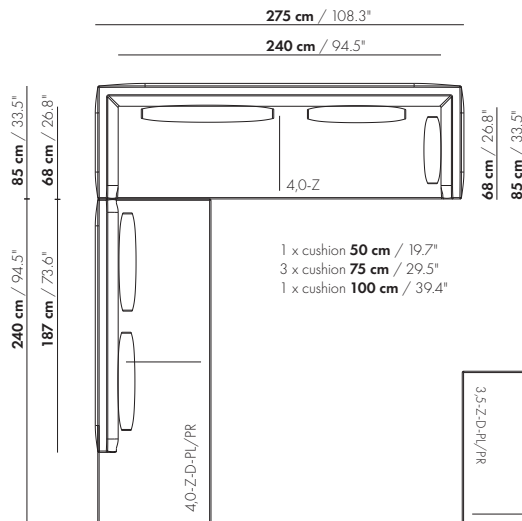

- 1 x cushion **50 cm / 19.7"**
- 3 x cushion **75 cm / 29.5"**
- 1 x cushion **100 cm / 39.4"**