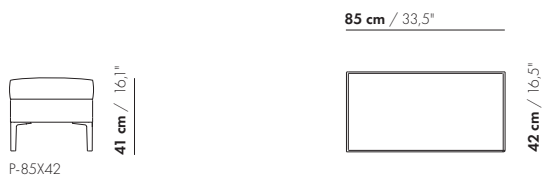

prijzen en afmetingen

	POEF 85X42	POEF 85X42 SOFT	POEF 85X85	POEF 85X85 SOFT
STOFUITVOERINGEN:				
S10 + ingezonden stof	€ 1265	€ 1517	€ 1548	€ 1994
S20	€ 1314	€ 1563	€ 1628	€ 2074
S30	€ 1388	€ 1639	€ 1743	€ 2189
S40	€ 1462	€ 1715	€ 1858	€ 2306
S50	€ 1532	€ 1786	€ 1971	€ 2420
LEERUITVOERINGEN:				
L10 + ingezonden leer	€ 1373	€ 1627	€ 1777	€ 2200
L20	€ 1466	€ 1717	€ 1904	€ 2352
L30	€ 1575	€ 1828	€ 2096	€ 2541
L40	€ 1687	€ 1939	€ 2285	€ 2731
L50	€ 1799	€ 2051	€ 2471	€ 2920
HOESPRIJS:				
= uitvoeringsprijs - deductie	Deductie = € 633	€ 872	€ 895	€ 1343
METRAGES EN VOLUME:				
Metrage uni-stof 130 cm	2,60	2,60	2,95	2,95
Metrage uni-stof 140 cm	2,10	2,10	2,95	2,95
Metrage leer bruto m²	3,85	3,85	5,65	5,65
Volume m³	0,16	0,16	0,25	0,25
Gewicht kg	25	25	35	35