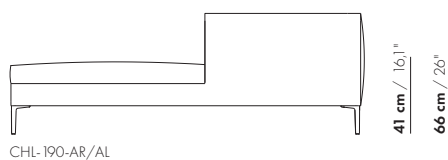

prijzen en afmetingen

	CHAISE LONGUE 190 AL/AR	CHAISE LONGUE 190 AL/AR SOFT		
STOFUITVOERINGEN:				
S10 + ingezonden stof	€ 4130	€ 4692		
S20	€ 4257	€ 4819		
S30	€ 4437	€ 4999		
S40	€ 4618	€ 5180		
S50	€ 4822	€ 5361		
LEERUITVOERINGEN:				
L10 + ingezonden leer	€ 4976	€ 5538		
L20	€ 5230	€ 5794		
L30	€ 5552	€ 6116		
L40	€ 5870	€ 6433		
L50	€ 6192	€ 6755		
HOESPRIJS:				
= uitvoeringsprijs - deductie	Deductie = € 2405	€ 2823		
METRAGES EN VOLUME:				
Metrage uni-stof 130 cm	6,20	6,20		
Metrage uni-stof 140 cm	6,20	6,20		
Metrage leer bruto m²	13,65	13,65		
Volume m³	1,70	1,70		
Gewicht kg	60	60