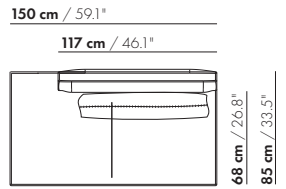

68 cm / 26.8"
85 cm / 33.5"

2,0-Z-E - cushion 95 cm / 37.4"

150 cm / 59.1"

68 cm / 26.8"
85 cm / 33.5"

2,5-Z-E - cushion 80 cm / 31.5"

180 cm / 70.9"

68 cm / 26.8"
85 cm / 33.5"

3,0-Z-E - cushion 80 cm / 31.5" - cushion 65 cm / 25.6"

210 cm / 82.7"

68 cm / 26.8"
85 cm / 33.5"

3,5-Z-E - cushion 95 cm / 37.4" - cushion 65 cm / 25.6"

240 cm / 94.5"

68 cm / 26.8"
85 cm / 33.5"

4,0-Z-E - 2 x cushion 95 cm / 37.4"

2,5-Z-D-PL/PR – cushion **95 cm / 37.4"**

3,0-Z-D-PL/PR – cushion **95 cm / 37.4"**

3,5-Z-D-PL/PR – cushion **65 cm / 25.6"**
– cushion **80 cm / 31.5"**

4,0-Z-D-PL/PR – cushion **65 cm / 25.6"**
– cushion **95 cm / 37.4"**

CHL-160-AL/AR – cushion **80 cm / 31.5"**