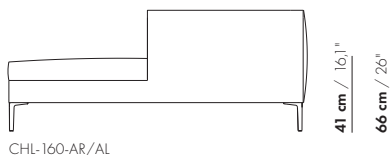

258 cm / 101,6"

205 cm / 80,7"

4-Z-D-AR/PL (AL/PR)

prijzen en afmetingen

	CHAISE LONGUE 160 AL/AR	CHAISE LONGUE 160 AL/AR SOFT		
				
STOFUITVOERINGEN:				
S10 + ingezonden stof	€ 3802	€ 4243		
S20	€ 3907	€ 4349		
S30	€ 4058	€ 4499		
S40	€ 4207	€ 4648		
S50	€ 4363	€ 4800		
LEERUITVOERINGEN:				
L10 + ingezonden leer	€ 4589	€ 5031		
L20	€ 4821	€ 5262		
L30	€ 5109	€ 5551		
L40	€ 5396	€ 5838		
L50	€ 5686	€ 6127		
HOESPRIJS:				
= uitvoeringsprijs - deductie	Deductie = € 2265	€ 2581		
METRAGES EN VOLUME:				
Metrage uni-stof 130 cm	5,20	5,20		
Metrage uni-stof 140 cm	5,20	5,20		
Metrage leer bruto m ²	12,30	12,30		
Volume m ³	1,40	1,40		
Gewicht kg	45	45		