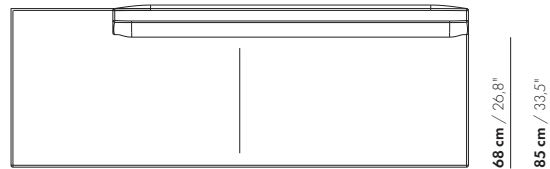

prijzen en afmetingen

	4-ZITS DORMEUSE PL/PR	4-ZITS DORMEUSE PL/PR SOFT		
STOFUITVOERINGEN:				
S10 + ingezonden stof	€ 4232	€ 4768		
S20	€ 4364	€ 4916		
S30	€ 4555	€ 5130		
S40	€ 4746	€ 5340		
S50	€ 4935	€ 5550		
LEERUITVOERINGEN:				
L10 + ingezonden leer	€ 5135	€ 5578		
L20	€ 5407	€ 5885		
L30	€ 5743	€ 6261		
L40	€ 6079	€ 6639		
L50	€ 6417	€ 7020		
HOESPRIJS:				
= uitvoeringsprijs - deductie	Deductie =	€ 2305	€ 2900	
METRAGES EN VOLUME:				
Metrage uni-stof 130 cm	7,45	7,45		
Metrage uni-stof 140 cm	6,55	6,55		
Metrage leer bruto m²	14,40	14,40		
Volume m³	1,73	1,73		
Gewicht kg	60	60		

240 cm / 94,5"

187 cm / 73,6"