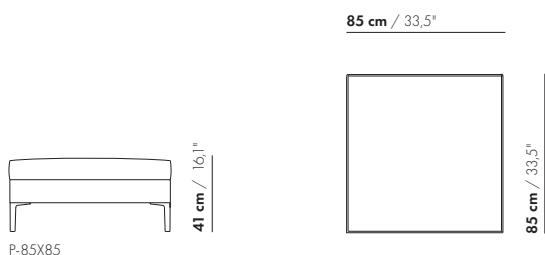

prijzen en afmetingen

	POEF 85X42	POEF 85X42 SOFT	POEF 85X85	POEF 85X85 SOFT
STOFUITVOERINGEN:				
S10 + ingezonden stof	€ 1265	€ 1517	€ 1548	€ 1994
S20	€ 1314	€ 1563	€ 1628	€ 2074
S30	€ 1388	€ 1639	€ 1743	€ 2189
S40	€ 1462	€ 1715	€ 1858	€ 2306
S50	€ 1532	€ 1786	€ 1971	€ 2420
LEERUITVOERINGEN:				
L10 + ingezonden leer	€ 1373	€ 1627	€ 1777	€ 2200
L20	€ 1466	€ 1717	€ 1904	€ 2352
L30	€ 1575	€ 1828	€ 2096	€ 2541
L40	€ 1687	€ 1939	€ 2285	€ 2731
L50	€ 1799	€ 2051	€ 2471	€ 2920
HOESPRIJS:				
= uitvoeringsprijs - deductie	Deductie = € 633	€ 872	€ 895	€ 1343
METRAGES EN VOLUME:				
Metrage uni-stof 130 cm	2,60	2,60	2,95	2,95
Metrage uni-stof 140 cm	2,10	2,10	2,95	2,95
Metrage leer bruto m²	3,85	3,85	5,65	5,65
Volume m³	0,16	0,16	0,25	0,25
Gewicht kg	25	25	35	35