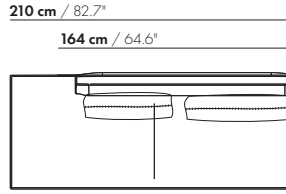

68 cm / 26.8"
85 cm / 33.5"

2,0-Z-E - cushion 95 cm / 37.4"

150 cm / 59.1"

68 cm / 26.8"
85 cm / 33.5"

2,5-Z-E - cushion 80 cm / 31.5"

180 cm / 70.9"

68 cm / 26.8"
85 cm / 33.5"

3,0-Z-E - cushion 80 cm / 31.5" - cushion 65 cm / 25.6"

210 cm / 82.7"

68 cm / 26.8"
85 cm / 33.5"

3,5-Z-E - cushion 95 cm / 37.4" - cushion 65 cm / 25.6"

240 cm / 94.5"

68 cm / 26.8"
85 cm / 33.5"

4,0-Z-E - 2 x cushion 95 cm / 37.4"

2,5-Z-D-PL/PR – cushion **95 cm / 37.4"**

3,0-Z-D-PL/PR – cushion **95 cm / 37.4"**

3,5-Z-D-PL/PR – cushion **65 cm / 25.6"**
– cushion **80 cm / 31.5"**

4,0-Z-D-PL/PR – cushion **65 cm / 25.6"**
– cushion **95 cm / 37.4"**

CHL-160-AL/AR – cushion **80 cm / 31.5"**