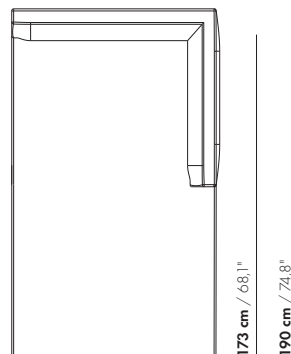

108 cm / 42,5"

90 cm / 35,4"