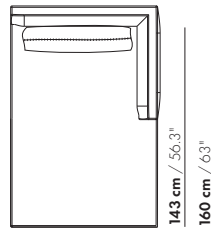

258 cm / 101.6"

240 cm / 94.5"

68 cm / 26.8"
85 cm / 33.5"

4,0-Z-AL/AR - 3 x cushion 65 cm / 25.6"

90 cm / 35.4"

68 cm / 26.8"
85 cm / 33.5"

1,5-Z-E - cushion 80 cm / 31.5"

120 cm / 47.2"

68 cm / 26.8"
85 cm / 33.5"

2,0-Z-E - cushion 95 cm / 37.4"

150 cm / 59.1"

68 cm / 26.8"
85 cm / 33.5"

2,5-Z-E - cushion 80 cm / 31.5"

180 cm / 70.9"

68 cm / 26.8"
85 cm / 33.5"

3,0-Z-E - cushion 80 cm / 31.5" - cushion 65 cm / 25.6"

210 cm / 82.7"

68 cm / 26.8"
85 cm / 33.5"

3,5-Z-E - cushion 95 cm / 37.4" - cushion 65 cm / 25.6"

240 cm / 94.5"

68 cm / 26.8"
85 cm / 33.5"

4,0-Z-E - 2 x cushion 95 cm / 37.4"

2,5-Z-D-PL/PR – cushion **95 cm / 37.4"**

3,0-Z-D-PL/PR – cushion **95 cm / 37.4"**

3,5-Z-D-PL/PR – cushion **65 cm / 25.6"**
– cushion **80 cm / 31.5"**

4,0-Z-D-PL/PR – cushion **65 cm / 25.6"**
– cushion **95 cm / 37.4"**

CHL-160-AL/AR – cushion **80 cm / 31.5"**