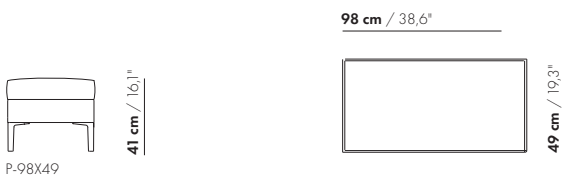

108 cm / 42,5"

90 cm / 35,4"

prijzen en afmetingen

	POEF 85X42	POEF 85X42 SOFT	POEF 85X85	POEF 85X85 SOFT
				
STOFUITVOERINGEN:				
S10 + ingezonden stof	€ 1265	€ 1517	€ 1548	€ 1994
S20	€ 1314	€ 1563	€ 1628	€ 2074
S30	€ 1388	€ 1639	€ 1743	€ 2189
S40	€ 1462	€ 1715	€ 1858	€ 2306
S50	€ 1532	€ 1786	€ 1971	€ 2420
LEERUITVOERINGEN:				
L10 + ingezonden leer	€ 1373	€ 1627	€ 1777	€ 2200
L20	€ 1466	€ 1717	€ 1904	€ 2352
L30	€ 1575	€ 1828	€ 2096	€ 2541
L40	€ 1687	€ 1939	€ 2285	€ 2731
L50	€ 1799	€ 2051	€ 2471	€ 2920
HOESPRIJS:				
= uitvoeringsprijs - deductie	Deductie = € 633	€ 872	€ 895	€ 1343
METRAGES EN VOLUME:				
Metrage uni-stof 130 cm	2,60	2,60	2,95	2,95
Metrage uni-stof 140 cm	2,10	2,10	2,95	2,95
Metrage leer bruto m ²	3,85	3,85	5,65	5,65
Volume m ³	0,16	0,16	0,25	0,25
Gewicht kg	25	25	35	35

prijzen en afmetingen

	POEF 98X49	POEF 98X49 SOFT	POEF 98X98	POEF 98X98 SOFT	
					
STOFUITVOERINGEN:					
S10 + ingezonden stof	€ 1404	€ 1626	€ 1710	€ 2085	
S20	€ 1457	€ 1679	€ 1779	€ 2164	
S30	€ 1531	€ 1755	€ 1878	€ 2261	
S40	€ 1603	€ 1826	€ 1974	€ 2366	
S50	€ 1680	€ 1897	€ 2073	€ 2467	
LEERUITVOERINGEN:					
L10 + ingezonden leer	€ 1549	€ 1773	€ 1992	€ 2307	
L20	€ 1648	€ 1865	€ 2117	€ 2440	
L30	€ 1762	€ 1986	€ 2274	€ 2606	
L40	€ 1882	€ 2102	€ 2433	€ 2771	
L50	€ 1998	€ 2221	€ 2590	€ 2939	
HOESPRIJS:					
= uitvoeringsprijs - deductie	Deductie =	€ 796	€ 1019	€ 759	€ 1150
METRAGES EN VOLUME:					
Metrage uni-stof 130 cm	2,85	2,85	3,45	3,45	
Metrage uni-stof 140 cm	2,35	2,35	3,45	3,45	
Metrage leer bruto m ²	4,50	4,50	6,70	6,70	
Volume m ³	0,46	0,46	0,51	0,51	
Gewicht kg	30	30	40	40	