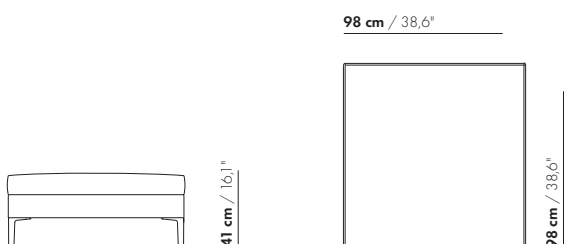

prijzen en afmetingen

	POEF 98X49	POEF 98X49 SOFT	POEF 98X98	POEF 98X98 SOFT	
STOFUITVOERINGEN:					
S10 + ingezonden stof	€ 1404	€ 1626	€ 1710	€ 2085	
S20	€ 1457	€ 1679	€ 1779	€ 2164	
S30	€ 1531	€ 1755	€ 1878	€ 2261	
S40	€ 1603	€ 1826	€ 1974	€ 2366	
S50	€ 1680	€ 1897	€ 2073	€ 2467	
LEERUITVOERINGEN:					
L10 + ingezonden leer	€ 1549	€ 1773	€ 1992	€ 2307	
L20	€ 1648	€ 1865	€ 2117	€ 2440	
L30	€ 1762	€ 1986	€ 2274	€ 2606	
L40	€ 1882	€ 2102	€ 2433	€ 2771	
L50	€ 1998	€ 2221	€ 2590	€ 2939	
HOESPRIJS:					
= uitvoeringsprijs - deductie	Deductie =	€ 796	€ 1019	€ 759	€ 1150
METRAGES EN VOLUME:					
Metrage uni-stof 130 cm	2,85	2,85	3,45	3,45	
Metrage uni-stof 140 cm	2,35	2,35	3,45	3,45	
Metrage leer bruto m²	4,50	4,50	6,70	6,70	
Volume m³	0,46	0,46	0,51	0,51	
Gewicht kg	30	30	40	40	

P-98X98