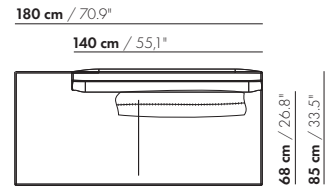

68 cm / 26.8"
85 cm / 33.5"

2,0-Z-E - cushion 95 cm / 37.4"

150 cm / 59.1"

68 cm / 26.8"
85 cm / 33.5"

2,5-Z-E - cushion 80 cm / 31.5"

180 cm / 70.9"

68 cm / 26.8"
85 cm / 33.5"

3,0-Z-E - cushion 80 cm / 31.5" - cushion 65 cm / 25.6"

210 cm / 82.7"

68 cm / 26.8"
85 cm / 33.5"

3,5-Z-E - cushion 95 cm / 37.4" - cushion 65 cm / 25.6"

240 cm / 94.5"

68 cm / 26.8"
85 cm / 33.5"

4,0-Z-E - 2 x cushion 95 cm / 37.4"

2,5-Z-D-PL/PR – cushion **95 cm / 37.4"**