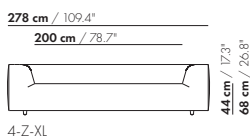

prijzen en afmetingen

	4-ZITS	4-ZITS XL	4,5-ZITS	4,5-ZITS XL
STOFUITVOERINGEN:				
S10 + ingezonden stof	€ 4034	€ 4247	€ 4339	€ 4569
S20	€ 4224	€ 4439	€ 4541	€ 4773
S30	€ 4496	€ 4713	€ 4830	€ 5065
S40	€ 4767	€ 4988	€ 5121	€ 5358
S50	€ 5040	€ 5262	€ 5409	€ 5651
LEERUITVOERINGEN:				
L10 + ingezonden leer	€ 5087	€ 5374	€ 5462	€ 5786
L20	€ 5412	€ 5714	€ 5812	€ 6152
L30	€ 5820	€ 6176	€ 6321	€ 6644
L40	€ 6227	€ 6689	€ 6845	€ 7192
L50	€ 6634	€ 7200	€ 7370	€ 7743
HOESPRIJS:				
= uitvoeringsprijs - deductie Deductie =	€ 2893	€ 3082	€ 3150	€ 3341
METRAGES EN VOLUME:				
Metrage uni-stof 140 cm	8,00	8,10	8,55	8,60
Metrage leer bruto m²	16,20	18,65	19,10	19,95
Volume m³	1,94	1,94	2,45	2,45
Gewicht kg	110	120	120	130