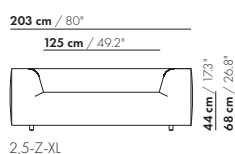

Stikpatroon

Ploelvorming

prijzen en afmetingen

	1,5-ZITS	1,5-ZITS XL	2,5-ZITS	2,5-ZITS XL
				
STOFUITVOERINGEN:				
S10 + ingezonden stof	€ 2729	€ 3060	€ 3003	€ 3319
S20	€ 2865	€ 3197	€ 3140	€ 3475
S30	€ 3140	€ 3393	€ 3416	€ 3695
S40	€ 3348	€ 3589	€ 3687	€ 3917
S50	€ 3551	€ 3785	€ 4031	€ 4137
LEERUITVOERINGEN:				
L10 + ingezonden leer	€ 3577	€ 3870	€ 3946	€ 4184
L20	€ 3824	€ 4115	€ 4204	€ 4455
L30	€ 4302	€ 4459	€ 4645	€ 4830
L40	€ 4645	€ 4828	€ 5058	€ 5238
L50	€ 4986	€ 5199	€ 5535	€ 5647
HOESPRIJS:				
= uitvoeringsprijs - deductie Deductie =	€ 1671	€ 2156	€ 1866	€ 2339
METRAGES EN VOLUME:				
Metrage uni-stof 140 cm	5,70	5,80	6,20	6,50
Metrage leer bruto m ²	12,85	13,45	14,15	14,80
Volume m ³	1,05	1,05	1,70	1,70
Gewicht kg	60	70	70	80

prijzen en afmetingen

	3-ZITS	3-ZITS XL	3,5-ZITS	3,5-ZITS XL
STOFUITVOERINGEN:				
S10 + ingezonden stof	€ 3232	€ 3654	€ 3491	€ 3991
S20	€ 3416	€ 3820	€ 3687	€ 4170
S30	€ 3687	€ 4057	€ 3963	€ 4427
S40	€ 3963	€ 4298	€ 4302	€ 4684
S50	€ 4302	€ 4536	€ 4576	€ 4939
LEERUITVOERINGEN:				
L10 + ingezonden leer	€ 4247	€ 4582	€ 4609	€ 5018
L20	€ 4525	€ 4874	€ 4920	€ 5334
L30	€ 4986	€ 5282	€ 5398	€ 5774
L40	€ 5467	€ 5721	€ 5945	€ 6250
L50	€ 5945	€ 6159	€ 6424	€ 6725
HOESPRIJS:				
= uitvoeringsprijs - deductie Deductie =	€ 2036	€ 2145	€ 2195	€ 2887
METRAGES EN VOLUME:				
Metrage uni-stof 140 cm	6,95	7,05	7,50	7,55
Metrage leer bruto m ²	15,25	16,00	16,55	17,30
Volume m ³	1,73	1,73	1,94	1,94
Gewicht kg	80	90	100	110

150 cm / 59.1"

3-Z-ZA

56 cm / 22.1"
90 cm / 35.4"
95 cm / 37.4"

175 cm / 68.9"

3,5-Z-ZA

56 cm / 22.1"
90 cm / 35.4"
95 cm / 37.4"

150 cm / 59.1"

3-Z-XL-ZA

1,5-Z

168 cm / 66.1"
90 cm / 35.4"

2,5-Z

203 cm / 80"
125 cm / 49.2"

3-Z

228 cm / 89.8"
150 cm / 59.1"

3,5-Z

253 cm / 99.6"
175 cm / 68.9"