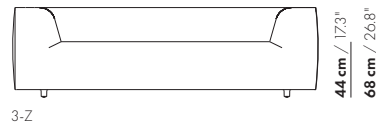

inch = cm x 0.39

Prijzen EUR incl. BTW

2023-2

prijzen en afmetingen

	POEF 60X90	POEF 60X98	POEF 90X90	POEF 98X98
				
STOFUITVOERINGEN:				
S10 + ingezonden stof	€ 1020	€ 1129	€ 1291	€ 1407
S20	€ 1088	€ 1165	€ 1361	€ 1470
S30	€ 1156	€ 1218	€ 1499	€ 1560
S40	€ 1291	€ 1280	€ 1636	€ 1667
S50	€ 1429	€ 1342	€ 1771	€ 1775
LEERUITVOERINGEN:				
L10 + ingezonden leer	€ 1260	€ 1417	€ 1499	€ 1713
L20	€ 1361	€ 1485	€ 1636	€ 1804
L30	€ 1499	€ 1569	€ 1771	€ 1918
L40	€ 1636	€ 1654	€ 1908	€ 2030
L50	€ 1771	€ 1739	€ 2046	€ 2144
HOESPRIJS:				
= uitvoeringsprijs - deductie Deductie =	€ 603	€ 721	€ 718	€ 853
METRAGES EN VOLUME:				
Metrage uni-stof 140 cm	1,75	1,85	2,75	3,25
Metrage leer bruto m ²	3,50	3,70	4,45	5,00
Volume m ³	0,46	0,46	0,50	1,05
Gewicht kg	15	25	40	50

prijzen en afmetingen

	KUSSEN 60X60	KUSSEN ROND 40	KUSSEN ROND 55	KUSSEN ROND 70
				
STOFUITVOERINGEN:				
S10 + ingezonden stof	€ 278	€ 238	€ 301	€ 346
S20	€ 298	€ 248	€ 318	€ 365
S30	€ 321	€ 263	€ 341	€ 393
S40	€ 344	€ 277	€ 365	€ 422
S50	€ 367	€ 290	€ 388	€ 450
LEERUITVOERINGEN:				
L10 + ingezonden leer	€ 335	€ 237	€ 408	€ 514
L20	€ 368	€ 250	€ 428	€ 549
L30	€ 408	€ 266	€ 455	€ 592
L40	€ 450	€ 282	€ 482	€ 635
L50	€ 509	€ 298	€ 508	€ 679
HOESPRIJS:				
= uitvoeringsprijs - deductie Deductie =	€ 57	€ 50	€ 63	€ 82
METRAGES EN VOLUME:				
Metrage uni-stof 140 cm	0,75	0,55	0,85	1,00
Metrage leer bruto m ²	1,55	0,70	1,20	1,90
Volume m ³	-	-	-	-
Gewicht kg	-	-	-	-

1,5-Z

168 cm / 66.1"
90 cm / 35.4"

2,5-Z

203 cm / 80"
125 cm / 49.2"

3-Z

228 cm / 89.8"
150 cm / 59.1"

3,5-Z

253 cm / 99.6"
175 cm / 68.9"

1,5-Z-ZA

90 cm / 35.4"

1,5-Z-ZA

56 cm / 22.1"
90 cm / 35.4"
95 cm / 37.4"

2,5-Z-ZA

125 cm / 49.2"

2,5-Z-ZA

56 cm / 22.1"
90 cm / 35.4"
95 cm / 37.4"