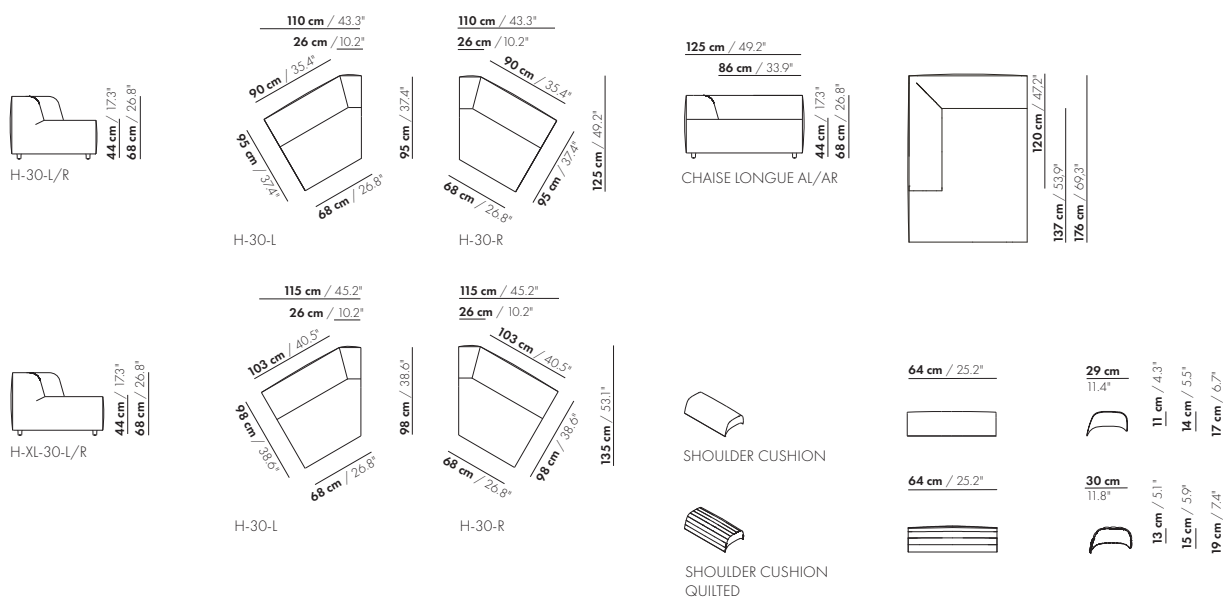

prijzen en afmetingen

	HOEK 30 L/R	HOEK 30 L/R XL	CHAISE LONGUE AL/AR	SCHOUDERKUSSEN GLAD	SCHOUDERKUSSEN DOORGESTIKT
STOFUITVOERINGEN:					
S10 + ingezonden stof	€ 2261	€ 2461	€ 3475	€ 738	€ 846
S20	€ 2320	€ 2536	€ 3595	€ 754	€ 862
S30	€ 2458	€ 2644	€ 3766	€ 776	€ 883
S40	€ 2593	€ 2758	€ 3942	€ 799	€ 906
S50	€ 2729	€ 2902	€ 4149	€ 820	€ 928
LEERUITVOERINGEN:					
L10 + ingezonden leer	€ 2701	€ 2879	€ 4306	-	-
L20	€ 2825	€ 3002	€ 4544	-	-
L30	€ 2979	€ 3159	€ 4841	-	-
L40	€ 3140	€ 3382	€ 5138	-	-
L50	€ 3348	€ 3605	€ 5435	-	-
HOESPRIJS:					
= uitvoeringsprijs - deductie Deductie =	€ 1411	€ 1520	€ 2611	-	-
METRAGES EN VOLUME:					
Metrage uni-stof 140 cm	3,70	3,70	6,05	0,80	0,80
Metrage leer bruto m²	6,80	7,15	13,00	-	-
Volume m³	1,35	1,35	1,35	-	-
Gewicht kg	50	60	70	5	5

inch = cm x 0.39

Prijzen EUR incl. BTW

2023-2