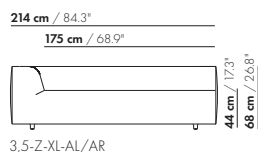

prijzen en afmetingen

	3,5-ZITS AL/AR	3,5-ZITS AL/AR XL	COCOON FAUTEUIL	COCOON AL/AR
STOFUITVOERINGEN:				
S10 + ingezonden stof	€ 3162	€ 3499	€ 3842	€ 3072
S20	€ 3348	€ 3655	€ 4003	€ 3275
S30	€ 3619	€ 3878	€ 4234	€ 3481
S40	€ 3824	€ 4101	€ 4467	€ 3687
S50	€ 4097	€ 4322	€ 4698	€ 3962
LEERUITVOERINGEN:				
L10 + ingezonden leer	€ 4041	€ 4346	€ 4626	€ 3764
L20	€ 4302	€ 4606	€ 4878	€ 3962
L30	€ 4713	€ 4931	€ 5192	€ 4302
L40	€ 5123	€ 5314	€ 5562	€ 4645
L50	€ 5602	€ 5706	€ 5944	€ 5058
HOESPRIJS:				
= uitvoeringsprijs - deductie Deductie =	€ 2036	€ 2565	€ 2804	€ 1866
METRAGES EN VOLUME:				
Metrage uni-stof 140 cm	6,50	6,55	6,85	5,85
Metrage leer bruto m²	13,65	14,20	13,80	11,30
Volume m³	2,10	2,10	1,97	1,97
Gewicht kg	75	85	90	80