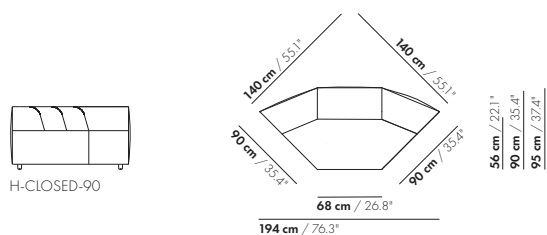

150 cm / 59.1"

3-Z-ZA

56 cm / 22.1"
90 cm / 35.4"
95 cm / 37.4"

175 cm / 68.9"

3,5-Z-ZA

56 cm / 22.1"
90 cm / 35.4"
95 cm / 37.4"

150 cm / 59.1"

3-Z-XL-ZA

64 cm / 25.2"
98 cm / 38.6"
103 cm / 40.5"

175 cm / 68.9"

3,5-Z-XL-ZA

64 cm / 25.2"
98 cm / 38.6"
103 cm / 40.5"

prijzen en afmetingen

	GESLOTEN HOEK 90	GESLOTEN HOEK 90 XL	OPEN HOEK 90	OPEN HOEK 90 XL
STOFUITVOERINGEN:				
S10 + ingezonden stof	€ 2873	€ 3056	€ 3156	€ 3277
S20	€ 2985	€ 3176	€ 3238	€ 3361
S30	€ 3148	€ 3344	€ 3355	€ 3481
S40	€ 3308	€ 3516	€ 3487	€ 3601
S50	€ 3468	€ 3687	€ 3630	€ 3728
LEERUITVOERINGEN:				
L10 + ingezonden leer	€ 3277	€ 3547	€ 3606	€ 3701
L20	€ 3441	€ 3727	€ 3729	€ 3853
L30	€ 3646	€ 3953	€ 3991	€ 4043
L40	€ 3907	€ 4214	€ 4219	€ 4231
L50	€ 4153	€ 4484	€ 4432	€ 4420
HOESPRIJS:				
= uitvoeringsprijs - deductie Deductie =	€ 2178	€ 2339	€ 2249	€ 2327
METRAGES EN VOLUME:				
Metrage uni-stof 140 cm	4,75	5,00	4,20	4,25
Metrage leer bruto m ²	9,00	9,90	7,80	8,30
Volume m ³	1,70	1,70	1,70	1,70
Gewicht kg	60	70	60	70

prijzen en afmetingen

	HOEK 30 L/R	HOEK 30 L/R XL	CHAISE LONGUE AL/AR	SCHOUDERKUSSEN GLAD	SCHOUDERKUSSEN DOORGESTIKT
STOFUITVOERINGEN:					
S10 + ingezonden stof	€ 2261	€ 2461	€ 3475	€ 738	€ 846
S20	€ 2320	€ 2536	€ 3595	€ 754	€ 862
S30	€ 2458	€ 2644	€ 3766	€ 776	€ 883
S40	€ 2593	€ 2758	€ 3942	€ 799	€ 906
S50	€ 2729	€ 2902	€ 4149	€ 820	€ 928
LEERUITVOERINGEN:					
L10 + ingezonden leer	€ 2701	€ 2879	€ 4306	-	-
L20	€ 2825	€ 3002	€ 4544	-	-
L30	€ 2979	€ 3159	€ 4841	-	-
L40	€ 3140	€ 3382	€ 5138	-	-
L50	€ 3348	€ 3605	€ 5435	-	-
HOESPRIJS:					
= uitvoeringsprijs - deductie Deductie =	€ 1411	€ 1520	€ 2611	-	-
METRAGES EN VOLUME:					
Metrage uni-stof 140 cm	3,70	3,70	6,05	0,80	0,80
Metrage leer bruto m ²	6,80	7,15	13,00	-	-
Volume m ³	1,35	1,35	1,35	-	-
Gewicht kg	50	60	70	5	5