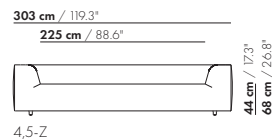

prijzen en afmetingen

	4-ZITS	4-ZITS XL	4,5-ZITS	4,5-ZITS XL
STOFUITVOERINGEN:				
S10 + ingezonden stof	€ 4034	€ 4247	€ 4339	€ 4569
S20	€ 4224	€ 4439	€ 4541	€ 4773
S30	€ 4496	€ 4713	€ 4830	€ 5065
S40	€ 4767	€ 4988	€ 5121	€ 5358
S50	€ 5040	€ 5262	€ 5409	€ 5651
LEERUITVOERINGEN:				
L10 + ingezonden leer	€ 5087	€ 5374	€ 5462	€ 5786
L20	€ 5412	€ 5714	€ 5812	€ 6152
L30	€ 5820	€ 6176	€ 6321	€ 6644
L40	€ 6227	€ 6689	€ 6845	€ 7192
L50	€ 6634	€ 7200	€ 7370	€ 7743
HOESPRIJS:				
= uitvoeringsprijs - deductie Deductie =	€ 2893	€ 3082	€ 3150	€ 3341
METRAGES EN VOLUME:				
Metrage uni-stof 140 cm	8,00	8,10	8,55	8,60
Metrage leer bruto m²	16,20	18,65	19,10	19,95
Volume m³	1,94	1,94	2,45	2,45
Gewicht kg	110	120	120	130