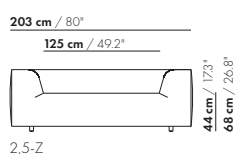

Stikpatroon

Ploelvorming

prijzen en afmetingen

	1,5-ZITS	1,5-ZITS XL	2,5-ZITS	2,5-ZITS XL
				
STOFUITVOERINGEN:				
S10 + ingezonden stof	€ 2729	€ 3060	€ 3003	€ 3319
S20	€ 2865	€ 3197	€ 3140	€ 3475
S30	€ 3140	€ 3393	€ 3416	€ 3695
S40	€ 3348	€ 3589	€ 3687	€ 3917
S50	€ 3551	€ 3785	€ 4031	€ 4137
LEERUITVOERINGEN:				
L10 + ingezonden leer	€ 3577	€ 3870	€ 3946	€ 4184
L20	€ 3824	€ 4115	€ 4204	€ 4455
L30	€ 4302	€ 4459	€ 4645	€ 4830
L40	€ 4645	€ 4828	€ 5058	€ 5238
L50	€ 4986	€ 5199	€ 5535	€ 5647
HOESPRIJS:				
= uitvoeringsprijs - deductie Deductie =	€ 1671	€ 2156	€ 1866	€ 2339
METRAGES EN VOLUME:				
Metrage uni-stof 140 cm	5,70	5,80	6,20	6,50
Metrage leer bruto m ²	12,85	13,45	14,15	14,80
Volume m ³	1,05	1,05	1,70	1,70
Gewicht kg	60	70	70	80

prijzen en afmetingen

	3-ZITS	3-ZITS XL	3,5-ZITS	3,5-ZITS XL
STOFUITVOERINGEN:				
S10 + ingezonden stof	€ 3232	€ 3654	€ 3491	€ 3991
S20	€ 3416	€ 3820	€ 3687	€ 4170
S30	€ 3687	€ 4057	€ 3963	€ 4427
S40	€ 3963	€ 4298	€ 4302	€ 4684
S50	€ 4302	€ 4536	€ 4576	€ 4939
LEERUITVOERINGEN:				
L10 + ingezonden leer	€ 4247	€ 4582	€ 4609	€ 5018
L20	€ 4525	€ 4874	€ 4920	€ 5334
L30	€ 4986	€ 5282	€ 5398	€ 5774
L40	€ 5467	€ 5721	€ 5945	€ 6250
L50	€ 5945	€ 6159	€ 6424	€ 6725
HOESPRIJS:				
= uitvoeringsprijs - deductie Deductie =	€ 2036	€ 2145	€ 2195	€ 2887
METRAGES EN VOLUME:				
Metrage uni-stof 140 cm	6,95	7,05	7,50	7,55
Metrage leer bruto m ²	15,25	16,00	16,55	17,30
Volume m ³	1,73	1,73	1,94	1,94
Gewicht kg	80	90	100	110

150 cm / 59.1"

3-Z-ZA

56 cm / 22.1"
90 cm / 35.4"
95 cm / 37.4"

175 cm / 68.9"

3,5-Z-ZA

56 cm / 22.1"
90 cm / 35.4"
95 cm / 37.4"

150 cm / 59.1"

3-Z-XL-ZA

1,5-Z

168 cm / 66.1"
90 cm / 35.4"

2,5-Z

203 cm / 80"
125 cm / 49.2"

3-Z

228 cm / 89.8"
150 cm / 59.1"

3,5-Z

253 cm / 99.6"
175 cm / 68.9"