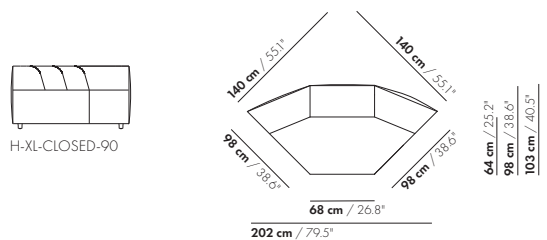

150 cm / 59.1"

3-Z-ZA

56 cm / 22.1"
90 cm / 35.4"
95 cm / 37.4"

175 cm / 68.9"

3,5-Z-ZA

56 cm / 22.1"
90 cm / 35.4"
95 cm / 37.4"

150 cm / 59.1"

3-Z-XL-ZA

64 cm / 25.2"
98 cm / 38.6"
103 cm / 40.5"

175 cm / 68.9"

3,5-Z-XL-ZA

64 cm / 25.2"
98 cm / 38.6"
103 cm / 40.5"

prijzen en afmetingen

	GESLOTEN HOEK 90	GESLOTEN HOEK 90 XL	OPEN HOEK 90	OPEN HOEK 90 XL
STOFUITVOERINGEN:				
S10 + ingezonden stof	€ 2873	€ 3056	€ 3156	€ 3277
S20	€ 2985	€ 3176	€ 3238	€ 3361
S30	€ 3148	€ 3344	€ 3355	€ 3481
S40	€ 3308	€ 3516	€ 3487	€ 3601
S50	€ 3468	€ 3687	€ 3630	€ 3728
LEERUITVOERINGEN:				
L10 + ingezonden leer	€ 3277	€ 3547	€ 3606	€ 3701
L20	€ 3441	€ 3727	€ 3729	€ 3853
L30	€ 3646	€ 3953	€ 3991	€ 4043
L40	€ 3907	€ 4214	€ 4219	€ 4231
L50	€ 4153	€ 4484	€ 4432	€ 4420
HOESPRIJS:				
= uitvoeringsprijs - deductie Deductie =	€ 2178	€ 2339	€ 2249	€ 2327
METRAGES EN VOLUME:				
Metrage uni-stof 140 cm	4,75	5,00	4,20	4,25
Metrage leer bruto m ²	9,00	9,90	7,80	8,30
Volume m ³	1,70	1,70	1,70	1,70
Gewicht kg	60	70	60	70

prijzen en afmetingen

	HOEK 30 L/R	HOEK 30 L/R XL	CHAISE LONGUE AL/AR	SCHOUDERKUSSEN GLAD	SCHOUDERKUSSEN DOORGESTIKT
STOFUITVOERINGEN:					
S10 + ingezonden stof	€ 2261	€ 2461	€ 3475	€ 738	€ 846
S20	€ 2320	€ 2536	€ 3595	€ 754	€ 862
S30	€ 2458	€ 2644	€ 3766	€ 776	€ 883
S40	€ 2593	€ 2758	€ 3942	€ 799	€ 906
S50	€ 2729	€ 2902	€ 4149	€ 820	€ 928
LEERUITVOERINGEN:					
L10 + ingezonden leer	€ 2701	€ 2879	€ 4306	-	-
L20	€ 2825	€ 3002	€ 4544	-	-
L30	€ 2979	€ 3159	€ 4841	-	-
L40	€ 3140	€ 3382	€ 5138	-	-
L50	€ 3348	€ 3605	€ 5435	-	-
HOESPRIJS:					
= uitvoeringsprijs - deductie Deductie =	€ 1411	€ 1520	€ 2611	-	-
METRAGES EN VOLUME:					
Metrage uni-stof 140 cm	3,70	3,70	6,05	0,80	0,80
Metrage leer bruto m ²	6,80	7,15	13,00	-	-
Volume m ³	1,35	1,35	1,35	-	-
Gewicht kg	50	60	70	5	5