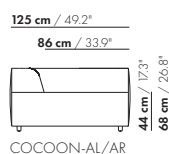

prijzen en afmetingen

	3,5-ZITS AL/AR	3,5-ZITS AL/AR XL	COCOON FAUTEUIL	COCOON AL/AR
STOFUITVOERINGEN:				
S10 + ingezonden stof	€ 3162	€ 3499	€ 3842	€ 3072
S20	€ 3348	€ 3655	€ 4003	€ 3275
S30	€ 3619	€ 3878	€ 4234	€ 3481
S40	€ 3824	€ 4101	€ 4467	€ 3687
S50	€ 4097	€ 4322	€ 4698	€ 3962
LEERUITVOERINGEN:				
L10 + ingezonden leer	€ 4041	€ 4346	€ 4626	€ 3764
L20	€ 4302	€ 4606	€ 4878	€ 3962
L30	€ 4713	€ 4931	€ 5192	€ 4302
L40	€ 5123	€ 5314	€ 5562	€ 4645
L50	€ 5602	€ 5706	€ 5944	€ 5058
HOESPRIJS:				
= uitvoeringsprijs - deductie Deductie =	€ 2036	€ 2565	€ 2804	€ 1866
METRAGES EN VOLUME:				
Metrage uni-stof 140 cm	6,50	6,55	6,85	5,85
Metrage leer bruto m²	13,65	14,20	13,80	11,30
Volume m³	2,10	2,10	1,97	1,97
Gewicht kg	75	85	90	80