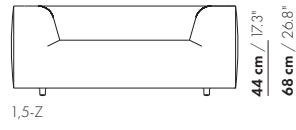

inch = cm x 0.39

Prijzen EUR incl. BTW

2023-2

prijzen en afmetingen

	POEF 60X90	POEF 60X98	POEF 90X90	POEF 98X98
				
STOFUITVOERINGEN:				
S10 + ingezonden stof	€ 1020	€ 1129	€ 1291	€ 1407
S20	€ 1088	€ 1165	€ 1361	€ 1470
S30	€ 1156	€ 1218	€ 1499	€ 1560
S40	€ 1291	€ 1280	€ 1636	€ 1667
S50	€ 1429	€ 1342	€ 1771	€ 1775
LEERUITVOERINGEN:				
L10 + ingezonden leer	€ 1260	€ 1417	€ 1499	€ 1713
L20	€ 1361	€ 1485	€ 1636	€ 1804
L30	€ 1499	€ 1569	€ 1771	€ 1918
L40	€ 1636	€ 1654	€ 1908	€ 2030
L50	€ 1771	€ 1739	€ 2046	€ 2144
HOESPRIJS:				
= uitvoeringsprijs - deductie Deductie =	€ 603	€ 721	€ 718	€ 853
METRAGES EN VOLUME:				
Metrage uni-stof 140 cm	1,75	1,85	2,75	3,25
Metrage leer bruto m ²	3,50	3,70	4,45	5,00
Volume m ³	0,46	0,46	0,50	1,05
Gewicht kg	15	25	40	50

prijzen en afmetingen

	KUSSEN 60X60	KUSSEN ROND 40	KUSSEN ROND 55	KUSSEN ROND 70
				
STOFUITVOERINGEN:				
S10 + ingezonden stof	€ 278	€ 238	€ 301	€ 346
S20	€ 298	€ 248	€ 318	€ 365
S30	€ 321	€ 263	€ 341	€ 393
S40	€ 344	€ 277	€ 365	€ 422
S50	€ 367	€ 290	€ 388	€ 450
LEERUITVOERINGEN:				
L10 + ingezonden leer	€ 335	€ 237	€ 408	€ 514
L20	€ 368	€ 250	€ 428	€ 549
L30	€ 408	€ 266	€ 455	€ 592
L40	€ 450	€ 282	€ 482	€ 635
L50	€ 509	€ 298	€ 508	€ 679
HOESPRIJS:				
= uitvoeringsprijs - deductie Deductie =	€ 57	€ 50	€ 63	€ 82
METRAGES EN VOLUME:				
Metrage uni-stof 140 cm	0,75	0,55	0,85	1,00
Metrage leer bruto m ²	1,55	0,70	1,20	1,90
Volume m ³	-	-	-	-
Gewicht kg	-	-	-	-

1,5-Z

168 cm / 66.1"
90 cm / 35.4"

2,5-Z

203 cm / 80"
125 cm / 49.2"

3-Z

228 cm / 89.8"
150 cm / 59.1"

3,5-Z

253 cm / 99.6"
175 cm / 68.9"