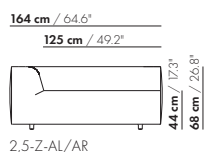

prijzen en afmetingen

	2,5-ZITS AL/AR	2,5-ZITS AL/AR XL	3-ZITS AL/AR	3-ZITS AL/AR XL
STOFUITVOERINGEN:				
S10 + ingezonden stof	€ 2593	€ 2836	€ 2840	€ 3084
S20	€ 2729	€ 2967	€ 3003	€ 3228
S30	€ 3003	€ 3153	€ 3275	€ 3432
S40	€ 3209	€ 3340	€ 3481	€ 3636
S50	€ 3416	€ 3524	€ 3687	€ 3842
LEERUITVOERINGEN:				
L10 + ingezonden leer	€ 3284	€ 3502	€ 3645	€ 3877
L20	€ 3481	€ 3711	€ 3872	€ 4113
L30	€ 3824	€ 3985	€ 4235	€ 4408
L40	€ 4235	€ 4300	€ 4645	€ 4742
L50	€ 4576	€ 4617	€ 5058	€ 5098
HOESPRIJS:				
= uitvoeringsprijs - deductie Deductie =	€ 1615	€ 2036	€ 1796	€ 2214
METRAGES EN VOLUME:				
Metrage uni-stof 140 cm	5,45	5,50	5,95	6,05
Metrage leer bruto m²	11,00	11,50	12,40	12,95
Volume m³	1,40	1,40	1,70	1,70
Gewicht kg	45	55	60	70

2.5 / 3.0 AL/AR

inch = cm x 0.39