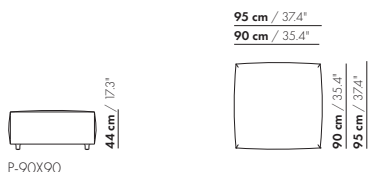

64 cm / 25.2"
98 cm / 38.6"
103 cm / 40.5"

175 cm / 68.9"

3,5-Z-XL-ZA

64 cm / 25.2"
98 cm / 38.6"
103 cm / 40.5"

prijzen en afmetingen

	GESLOTEN HOEK 90	GESLOTEN HOEK 90 XL	OPEN HOEK 90	OPEN HOEK 90 XL
STOFUITVOERINGEN:				
S10 + ingezonden stof	€ 2873	€ 3056	€ 3156	€ 3277
S20	€ 2985	€ 3176	€ 3238	€ 3361
S30	€ 3148	€ 3344	€ 3355	€ 3481
S40	€ 3308	€ 3516	€ 3487	€ 3601
S50	€ 3468	€ 3687	€ 3630	€ 3728
LEERUITVOERINGEN:				
L10 + ingezonden leer	€ 3277	€ 3547	€ 3606	€ 3701
L20	€ 3441	€ 3727	€ 3729	€ 3853
L30	€ 3646	€ 3953	€ 3991	€ 4043
L40	€ 3907	€ 4214	€ 4219	€ 4231
L50	€ 4153	€ 4484	€ 4432	€ 4420
HOESPRIJS:				
= uitvoeringsprijs - deductie Deductie =	€ 2178	€ 2339	€ 2249	€ 2327
METRAGES EN VOLUME:				
Metrage uni-stof 140 cm	4,75	5,00	4,20	4,25
Metrage leer bruto m ²	9,00	9,90	7,80	8,30
Volume m ³	1,70	1,70	1,70	1,70
Gewicht kg	60	70	60	70

inch = cm x 0.39

Prijzen EUR incl. BTW

2023-2

prijzen en afmetingen

	POEF 60X90	POEF 60X98	POEF 90X90	POEF 98X98
				
STOFUITVOERINGEN:				
S10 + ingezonden stof	€ 1020	€ 1129	€ 1291	€ 1407
S20	€ 1088	€ 1165	€ 1361	€ 1470
S30	€ 1156	€ 1218	€ 1499	€ 1560
S40	€ 1291	€ 1280	€ 1636	€ 1667
S50	€ 1429	€ 1342	€ 1771	€ 1775
LEERUITVOERINGEN:				
L10 + ingezonden leer	€ 1260	€ 1417	€ 1499	€ 1713
L20	€ 1361	€ 1485	€ 1636	€ 1804
L30	€ 1499	€ 1569	€ 1771	€ 1918
L40	€ 1636	€ 1654	€ 1908	€ 2030
L50	€ 1771	€ 1739	€ 2046	€ 2144
HOESPRIJS:				
= uitvoeringsprijs - deductie Deductie =	€ 603	€ 721	€ 718	€ 853
METRAGES EN VOLUME:				
Metrage uni-stof 140 cm	1,75	1,85	2,75	3,25
Metrage leer bruto m ²	3,50	3,70	4,45	5,00
Volume m ³	0,46	0,46	0,50	1,05
Gewicht kg	15	25	40	50

1,5-Z

168 cm / 66.1"
90 cm / 35.4"

2,5-Z

203 cm / 80"
125 cm / 49.2"

3-Z

228 cm / 89.8"
150 cm / 59.1"

3,5-Z

253 cm / 99.6"
175 cm / 68.9"