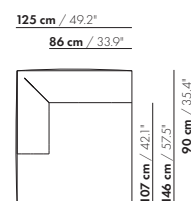

prijzen en afmetingen

	3,5-ZITS AL/AR	3,5-ZITS AL/AR XL	COCOON FAUTEUIL	COCOON AL/AR
STOFUITVOERINGEN:				
S10 + ingezonden stof	€ 3162	€ 3499	€ 3842	€ 3072
S20	€ 3348	€ 3655	€ 4003	€ 3275
S30	€ 3619	€ 3878	€ 4234	€ 3481
S40	€ 3824	€ 4101	€ 4467	€ 3687
S50	€ 4097	€ 4322	€ 4698	€ 3962
LEERUITVOERINGEN:				
L10 + ingezonden leer	€ 4041	€ 4346	€ 4626	€ 3764
L20	€ 4302	€ 4606	€ 4878	€ 3962
L30	€ 4713	€ 4931	€ 5192	€ 4302
L40	€ 5123	€ 5314	€ 5562	€ 4645
L50	€ 5602	€ 5706	€ 5944	€ 5058
HOESPRIJS:				
= uitvoeringsprijs - deductie Deductie =	€ 2036	€ 2565	€ 2804	€ 1866
METRAGES EN VOLUME:				
Metrage uni-stof 140 cm	6,50	6,55	6,85	5,85
Metrage leer bruto m²	13,65	14,20	13,80	11,30
Volume m³	2,10	2,10	1,97	1,97
Gewicht kg	75	85	90	80