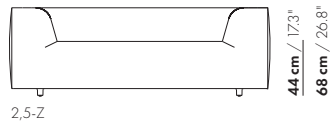

inch = cm x 0.39

Prijzen EUR incl. BTW

2023-2

prijzen en afmetingen

	POEF 60X90	POEF 60X98	POEF 90X90	POEF 98X98
				
STOFUITVOERINGEN:				
S10 + ingezonden stof	€ 1020	€ 1129	€ 1291	€ 1407
S20	€ 1088	€ 1165	€ 1361	€ 1470
S30	€ 1156	€ 1218	€ 1499	€ 1560
S40	€ 1291	€ 1280	€ 1636	€ 1667
S50	€ 1429	€ 1342	€ 1771	€ 1775
LEERUITVOERINGEN:				
L10 + ingezonden leer	€ 1260	€ 1417	€ 1499	€ 1713
L20	€ 1361	€ 1485	€ 1636	€ 1804
L30	€ 1499	€ 1569	€ 1771	€ 1918
L40	€ 1636	€ 1654	€ 1908	€ 2030
L50	€ 1771	€ 1739	€ 2046	€ 2144
HOESPRIJS:				
= uitvoeringsprijs - deductie Deductie =	€ 603	€ 721	€ 718	€ 853
METRAGES EN VOLUME:				
Metrage uni-stof 140 cm	1,75	1,85	2,75	3,25
Metrage leer bruto m ²	3,50	3,70	4,45	5,00
Volume m ³	0,46	0,46	0,50	1,05
Gewicht kg	15	25	40	50

prijzen en afmetingen

	KUSSEN 60X60	KUSSEN ROND 40	KUSSEN ROND 55	KUSSEN ROND 70
				
STOFUITVOERINGEN:				
S10 + ingezonden stof	€ 278	€ 238	€ 301	€ 346
S20	€ 298	€ 248	€ 318	€ 365
S30	€ 321	€ 263	€ 341	€ 393
S40	€ 344	€ 277	€ 365	€ 422
S50	€ 367	€ 290	€ 388	€ 450
LEERUITVOERINGEN:				
L10 + ingezonden leer	€ 335	€ 237	€ 408	€ 514
L20	€ 368	€ 250	€ 428	€ 549
L30	€ 408	€ 266	€ 455	€ 592
L40	€ 450	€ 282	€ 482	€ 635
L50	€ 509	€ 298	€ 508	€ 679
HOESPRIJS:				
= uitvoeringsprijs - deductie Deductie =	€ 57	€ 50	€ 63	€ 82
METRAGES EN VOLUME:				
Metrage uni-stof 140 cm	0,75	0,55	0,85	1,00
Metrage leer bruto m ²	1,55	0,70	1,20	1,90
Volume m ³	-	-	-	-
Gewicht kg	-	-	-	-

1,5-Z

168 cm / 66.1"
90 cm / 35.4"

2,5-Z

203 cm / 80"
125 cm / 49.2"

3-Z

228 cm / 89.8"
150 cm / 59.1"

3,5-Z

253 cm / 99.6"
175 cm / 68.9"

1,5-Z-ZA

90 cm / 35.4"

1,5-Z-ZA

56 cm / 22.1"
90 cm / 35.4"
95 cm / 37.4"

2,5-Z-ZA

125 cm / 49.2"

2,5-Z-ZA

56 cm / 22.1"
90 cm / 35.4"
95 cm / 37.4"