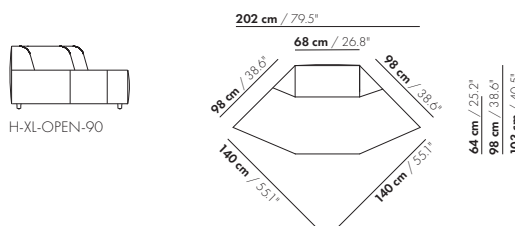

150 cm / 59.1"

3-Z-ZA

56 cm / 22.1"
90 cm / 35.4"
95 cm / 37.4"

175 cm / 68.9"

3,5-Z-ZA

56 cm / 22.1"
90 cm / 35.4"
95 cm / 37.4"

150 cm / 59.1"

3-Z-XL-ZA

64 cm / 25.2"
98 cm / 38.6"
103 cm / 40.5"

175 cm / 68.9"

3,5-Z-XL-ZA

64 cm / 25.2"
98 cm / 38.6"
103 cm / 40.5"

prijzen en afmetingen

	GESLOTEN HOEK 90	GESLOTEN HOEK 90 XL	OPEN HOEK 90	OPEN HOEK 90 XL
STOFUITVOERINGEN:				
S10 + ingezonden stof	€ 2873	€ 3056	€ 3156	€ 3277
S20	€ 2985	€ 3176	€ 3238	€ 3361
S30	€ 3148	€ 3344	€ 3355	€ 3481
S40	€ 3308	€ 3516	€ 3487	€ 3601
S50	€ 3468	€ 3687	€ 3630	€ 3728
LEERUITVOERINGEN:				
L10 + ingezonden leer	€ 3277	€ 3547	€ 3606	€ 3701
L20	€ 3441	€ 3727	€ 3729	€ 3853
L30	€ 3646	€ 3953	€ 3991	€ 4043
L40	€ 3907	€ 4214	€ 4219	€ 4231
L50	€ 4153	€ 4484	€ 4432	€ 4420
HOESPRIJS:				
= uitvoeringsprijs - deductie Deductie =	€ 2178	€ 2339	€ 2249	€ 2327
METRAGES EN VOLUME:				
Metrage uni-stof 140 cm	4,75	5,00	4,20	4,25
Metrage leer bruto m ²	9,00	9,90	7,80	8,30
Volume m ³	1,70	1,70	1,70	1,70
Gewicht kg	60	70	60	70

prijzen en afmetingen

	HOEK 30 L/R	HOEK 30 L/R XL	CHAISE LONGUE AL/AR	SCHOUDERKUSSEN GLAD	SCHOUDERKUSSEN DOORGESTIKT
STOFUITVOERINGEN:					
S10 + ingezonden stof	€ 2261	€ 2461	€ 3475	€ 738	€ 846
S20	€ 2320	€ 2536	€ 3595	€ 754	€ 862
S30	€ 2458	€ 2644	€ 3766	€ 776	€ 883
S40	€ 2593	€ 2758	€ 3942	€ 799	€ 906
S50	€ 2729	€ 2902	€ 4149	€ 820	€ 928
LEERUITVOERINGEN:					
L10 + ingezonden leer	€ 2701	€ 2879	€ 4306	-	-
L20	€ 2825	€ 3002	€ 4544	-	-
L30	€ 2979	€ 3159	€ 4841	-	-
L40	€ 3140	€ 3382	€ 5138	-	-
L50	€ 3348	€ 3605	€ 5435	-	-
HOESPRIJS:					
= uitvoeringsprijs - deductie Deductie =	€ 1411	€ 1520	€ 2611	-	-
METRAGES EN VOLUME:					
Metrage uni-stof 140 cm	3,70	3,70	6,05	0,80	0,80
Metrage leer bruto m ²	6,80	7,15	13,00	-	-
Volume m ³	1,35	1,35	1,35	-	-
Gewicht kg	50	60	70	5	5