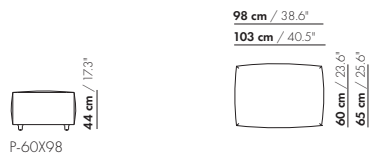

64 cm / 25.2"
98 cm / 38.6"
103 cm / 40.5"

175 cm / 68.9"

3,5-Z-XL-ZA

64 cm / 25.2"
98 cm / 38.6"
103 cm / 40.5"

prijzen en afmetingen

	GESLOTEN HOEK 90	GESLOTEN HOEK 90 XL	OPEN HOEK 90	OPEN HOEK 90 XL
STOFUITVOERINGEN:				
S10 + ingezonden stof	€ 2873	€ 3056	€ 3156	€ 3277
S20	€ 2985	€ 3176	€ 3238	€ 3361
S30	€ 3148	€ 3344	€ 3355	€ 3481
S40	€ 3308	€ 3516	€ 3487	€ 3601
S50	€ 3468	€ 3687	€ 3630	€ 3728
LEERUITVOERINGEN:				
L10 + ingezonden leer	€ 3277	€ 3547	€ 3606	€ 3701
L20	€ 3441	€ 3727	€ 3729	€ 3853
L30	€ 3646	€ 3953	€ 3991	€ 4043
L40	€ 3907	€ 4214	€ 4219	€ 4231
L50	€ 4153	€ 4484	€ 4432	€ 4420
HOESPRIJS:				
= uitvoeringsprijs - deductie Deductie =	€ 2178	€ 2339	€ 2249	€ 2327
METRAGES EN VOLUME:				
Metrage uni-stof 140 cm	4,75	5,00	4,20	4,25
Metrage leer bruto m ²	9,00	9,90	7,80	8,30
Volume m ³	1,70	1,70	1,70	1,70
Gewicht kg	60	70	60	70

inch = cm x 0.39

Prijzen EUR incl. BTW

2023-2

prijzen en afmetingen

	POEF 60X90	POEF 60X98	POEF 90X90	POEF 98X98
				
STOFUITVOERINGEN:				
S10 + ingezonden stof	€ 1020	€ 1129	€ 1291	€ 1407
S20	€ 1088	€ 1165	€ 1361	€ 1470
S30	€ 1156	€ 1218	€ 1499	€ 1560
S40	€ 1291	€ 1280	€ 1636	€ 1667
S50	€ 1429	€ 1342	€ 1771	€ 1775
LEERUITVOERINGEN:				
L10 + ingezonden leer	€ 1260	€ 1417	€ 1499	€ 1713
L20	€ 1361	€ 1485	€ 1636	€ 1804
L30	€ 1499	€ 1569	€ 1771	€ 1918
L40	€ 1636	€ 1654	€ 1908	€ 2030
L50	€ 1771	€ 1739	€ 2046	€ 2144
HOESPRIJS:				
= uitvoeringsprijs - deductie Deductie =	€ 603	€ 721	€ 718	€ 853
METRAGES EN VOLUME:				
Metrage uni-stof 140 cm	1,75	1,85	2,75	3,25
Metrage leer bruto m ²	3,50	3,70	4,45	5,00
Volume m ³	0,46	0,46	0,50	1,05
Gewicht kg	15	25	40	50

1,5-Z

168 cm / 66.1"
90 cm / 35.4"

2,5-Z

203 cm / 80"
125 cm / 49.2"

3-Z

228 cm / 89.8"
150 cm / 59.1"

3,5-Z

253 cm / 99.6"
175 cm / 68.9"