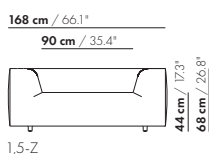

Stikpatroon

Ploelvorming

prijzen en afmetingen

	1,5-ZITS	1,5-ZITS XL	2,5-ZITS	2,5-ZITS XL
				
STOFUITVOERINGEN:				
S10 + ingezonden stof	€ 2729	€ 3060	€ 3003	€ 3319
S20	€ 2865	€ 3197	€ 3140	€ 3475
S30	€ 3140	€ 3393	€ 3416	€ 3695
S40	€ 3348	€ 3589	€ 3687	€ 3917
S50	€ 3551	€ 3785	€ 4031	€ 4137
LEERUITVOERINGEN:				
L10 + ingezonden leer	€ 3577	€ 3870	€ 3946	€ 4184
L20	€ 3824	€ 4115	€ 4204	€ 4455
L30	€ 4302	€ 4459	€ 4645	€ 4830
L40	€ 4645	€ 4828	€ 5058	€ 5238
L50	€ 4986	€ 5199	€ 5535	€ 5647
HOESPRIJS:				
= uitvoeringsprijs - deductie Deductie =	€ 1671	€ 2156	€ 1866	€ 2339
METRAGES EN VOLUME:				
Metrage uni-stof 140 cm	5,70	5,80	6,20	6,50
Metrage leer bruto m ²	12,85	13,45	14,15	14,80
Volume m ³	1,05	1,05	1,70	1,70
Gewicht kg	60	70	70	80

prijzen en afmetingen

	3-ZITS	3-ZITS XL	3,5-ZITS	3,5-ZITS XL
STOFUITVOERINGEN:				
S10 + ingezonden stof	€ 3232	€ 3654	€ 3491	€ 3991
S20	€ 3416	€ 3820	€ 3687	€ 4170
S30	€ 3687	€ 4057	€ 3963	€ 4427
S40	€ 3963	€ 4298	€ 4302	€ 4684
S50	€ 4302	€ 4536	€ 4576	€ 4939
LEERUITVOERINGEN:				
L10 + ingezonden leer	€ 4247	€ 4582	€ 4609	€ 5018
L20	€ 4525	€ 4874	€ 4920	€ 5334
L30	€ 4986	€ 5282	€ 5398	€ 5774
L40	€ 5467	€ 5721	€ 5945	€ 6250
L50	€ 5945	€ 6159	€ 6424	€ 6725
HOESPRIJS:				
= uitvoeringsprijs - deductie Deductie =	€ 2036	€ 2145	€ 2195	€ 2887
METRAGES EN VOLUME:				
Metrage uni-stof 140 cm	6,95	7,05	7,50	7,55
Metrage leer bruto m ²	15,25	16,00	16,55	17,30
Volume m ³	1,73	1,73	1,94	1,94
Gewicht kg	80	90	100	110

150 cm / 59.1"

3-Z-ZA

56 cm / 22.1"
90 cm / 35.4"
95 cm / 37.4"

175 cm / 68.9"

3,5-Z-ZA

56 cm / 22.1"
90 cm / 35.4"
95 cm / 37.4"

150 cm / 59.1"

3-Z-XL-ZA

1,5-Z

168 cm / 66.1"
90 cm / 35.4"

2,5-Z

203 cm / 80"
125 cm / 49.2"

3-Z

228 cm / 89.8"
150 cm / 59.1"

3,5-Z

253 cm / 99.6"
175 cm / 68.9"