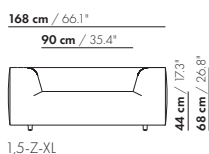

Stikpatroon

Ploelvorming

prijzen en afmetingen

	1,5-ZITS	1,5-ZITS XL	2,5-ZITS	2,5-ZITS XL
				
STOFUITVOERINGEN:				
S10 + ingezonden stof	€ 2729	€ 3060	€ 3003	€ 3319
S20	€ 2865	€ 3197	€ 3140	€ 3475
S30	€ 3140	€ 3393	€ 3416	€ 3695
S40	€ 3348	€ 3589	€ 3687	€ 3917
S50	€ 3551	€ 3785	€ 4031	€ 4137
LEERUITVOERINGEN:				
L10 + ingezonden leer	€ 3577	€ 3870	€ 3946	€ 4184
L20	€ 3824	€ 4115	€ 4204	€ 4455
L30	€ 4302	€ 4459	€ 4645	€ 4830
L40	€ 4645	€ 4828	€ 5058	€ 5238
L50	€ 4986	€ 5199	€ 5535	€ 5647
HOESPRIJS:				
= uitvoeringsprijs - deductie Deductie =	€ 1671	€ 2156	€ 1866	€ 2339
METRAGES EN VOLUME:				
Metrage uni-stof 140 cm	5,70	5,80	6,20	6,50
Metrage leer bruto m ²	12,85	13,45	14,15	14,80
Volume m ³	1,05	1,05	1,70	1,70
Gewicht kg	60	70	70	80

prijzen en afmetingen

	3-ZITS	3-ZITS XL	3,5-ZITS	3,5-ZITS XL
STOFUITVOERINGEN:				
S10 + ingezonden stof	€ 3232	€ 3654	€ 3491	€ 3991
S20	€ 3416	€ 3820	€ 3687	€ 4170
S30	€ 3687	€ 4057	€ 3963	€ 4427
S40	€ 3963	€ 4298	€ 4302	€ 4684
S50	€ 4302	€ 4536	€ 4576	€ 4939
LEERUITVOERINGEN:				
L10 + ingezonden leer	€ 4247	€ 4582	€ 4609	€ 5018
L20	€ 4525	€ 4874	€ 4920	€ 5334
L30	€ 4986	€ 5282	€ 5398	€ 5774
L40	€ 5467	€ 5721	€ 5945	€ 6250
L50	€ 5945	€ 6159	€ 6424	€ 6725
HOESPRIJS:				
= uitvoeringsprijs - deductie Deductie =	€ 2036	€ 2145	€ 2195	€ 2887
METRAGES EN VOLUME:				
Metrage uni-stof 140 cm	6,95	7,05	7,50	7,55
Metrage leer bruto m ²	15,25	16,00	16,55	17,30
Volume m ³	1,73	1,73	1,94	1,94
Gewicht kg	80	90	100	110

150 cm / 59.1"

3-Z-ZA

56 cm / 22.1"
90 cm / 35.4"
95 cm / 37.4"

175 cm / 68.9"

3,5-Z-ZA

56 cm / 22.1"
90 cm / 35.4"
95 cm / 37.4"

150 cm / 59.1"

3-Z-XL-ZA

1,5-Z

168 cm / 66.1"
90 cm / 35.4"

2,5-Z

203 cm / 80"
125 cm / 49.2"

3-Z

228 cm / 89.8"
150 cm / 59.1"

3,5-Z

253 cm / 99.6"
175 cm / 68.9"