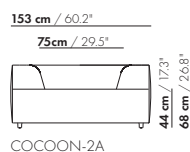

prijzen en afmetingen

	3,5-ZITS AL/AR	3,5-ZITS AL/AR XL	COCOON FAUTEUIL	COCOON AL/AR
STOFUITVOERINGEN:				
S10 + ingezonden stof	€ 3162	€ 3499	€ 3842	€ 3072
S20	€ 3348	€ 3655	€ 4003	€ 3275
S30	€ 3619	€ 3878	€ 4234	€ 3481
S40	€ 3824	€ 4101	€ 4467	€ 3687
S50	€ 4097	€ 4322	€ 4698	€ 3962
LEERUITVOERINGEN:				
L10 + ingezonden leer	€ 4041	€ 4346	€ 4626	€ 3764
L20	€ 4302	€ 4606	€ 4878	€ 3962
L30	€ 4713	€ 4931	€ 5192	€ 4302
L40	€ 5123	€ 5314	€ 5562	€ 4645
L50	€ 5602	€ 5706	€ 5944	€ 5058
HOESPRIJS:				
= uitvoeringsprijs - deductie Deductie =	€ 2036	€ 2565	€ 2804	€ 1866
METRAGES EN VOLUME:				
Metrage uni-stof 140 cm	6,50	6,55	6,85	5,85
Metrage leer bruto m²	13,65	14,20	13,80	11,30
Volume m³	2,10	2,10	1,97	1,97
Gewicht kg	75	85	90	80