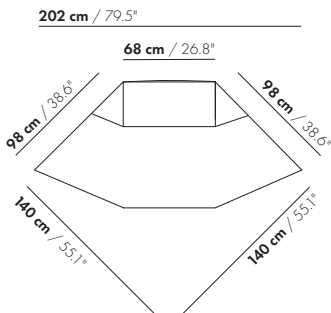

90 cm / 35.4"

P-90X90

44 cm / 17.3"

90 cm / 35.4"
95 cm / 37.4"

H-30-L/R

H-30-L

H-30-R

H-CLOSED-90

3,5-Z-ZA

64 cm / 25.2"
98 cm / 38.6"
103 cm / 40.5"

P-60X98

P-60X98

44 cm / 17.3"

98 cm / 38.6"

103 cm / 40.5"

60 cm / 23.6"
65 cm / 25.6"

P-98X98

P-98X98

44 cm / 17.3"

98 cm / 38.6"

103 cm / 40.5"

98 cm / 38.6"
103 cm / 40.5"

CHL-AL/AR

125 cm / 49.2"
86 cm / 33.9"

CHL-AL/AR

H-30-L/R

115 cm / 45.2"

115 cm / 45.2"

H-CLOSED-90

202 cm / 79.5"

64 cm / 25.2"
98 cm / 38.6"
103 cm / 40.5"

H-OPEN-90