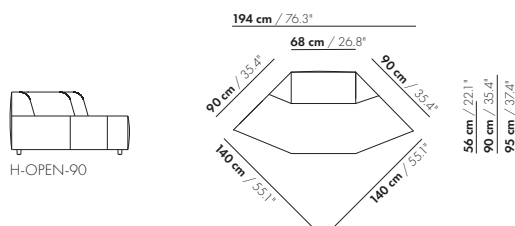

150 cm / 59.1"

3-Z-ZA

56 cm / 22.1"
90 cm / 35.4"
95 cm / 37.4"

175 cm / 68.9"

3,5-Z-ZA

56 cm / 22.1"
90 cm / 35.4"
95 cm / 37.4"

150 cm / 59.1"

3-Z-XL-ZA

64 cm / 25.2"
98 cm / 38.6"
103 cm / 40.5"

175 cm / 68.9"

3,5-Z-XL-ZA

64 cm / 25.2"
98 cm / 38.6"
103 cm / 40.5"

prijzen en afmetingen

	GESLOTEN HOEK 90	GESLOTEN HOEK 90 XL	OPEN HOEK 90	OPEN HOEK 90 XL
STOFUITVOERINGEN:				
S10 + ingezonden stof	€ 2873	€ 3056	€ 3156	€ 3277
S20	€ 2985	€ 3176	€ 3238	€ 3361
S30	€ 3148	€ 3344	€ 3355	€ 3481
S40	€ 3308	€ 3516	€ 3487	€ 3601
S50	€ 3468	€ 3687	€ 3630	€ 3728
LEERUITVOERINGEN:				
L10 + ingezonden leer	€ 3277	€ 3547	€ 3606	€ 3701
L20	€ 3441	€ 3727	€ 3729	€ 3853
L30	€ 3646	€ 3953	€ 3991	€ 4043
L40	€ 3907	€ 4214	€ 4219	€ 4231
L50	€ 4153	€ 4484	€ 4432	€ 4420
HOESPRIJS:				
= uitvoeringsprijs - deductie Deductie =	€ 2178	€ 2339	€ 2249	€ 2327
METRAGES EN VOLUME:				
Metrage uni-stof 140 cm	4,75	5,00	4,20	4,25
Metrage leer bruto m ²	9,00	9,90	7,80	8,30
Volume m ³	1,70	1,70	1,70	1,70
Gewicht kg	60	70	60	70

prijzen en afmetingen

	HOEK 30 L/R	HOEK 30 L/R XL	CHAISE LONGUE AL/AR	SCHOUDERKUSSEN GLAD	SCHOUDERKUSSEN DOORGESTIKT
STOFUITVOERINGEN:					
S10 + ingezonden stof	€ 2261	€ 2461	€ 3475	€ 738	€ 846
S20	€ 2320	€ 2536	€ 3595	€ 754	€ 862
S30	€ 2458	€ 2644	€ 3766	€ 776	€ 883
S40	€ 2593	€ 2758	€ 3942	€ 799	€ 906
S50	€ 2729	€ 2902	€ 4149	€ 820	€ 928
LEERUITVOERINGEN:					
L10 + ingezonden leer	€ 2701	€ 2879	€ 4306	-	-
L20	€ 2825	€ 3002	€ 4544	-	-
L30	€ 2979	€ 3159	€ 4841	-	-
L40	€ 3140	€ 3382	€ 5138	-	-
L50	€ 3348	€ 3605	€ 5435	-	-
HOESPRIJS:					
= uitvoeringsprijs - deductie Deductie =	€ 1411	€ 1520	€ 2611	-	-
METRAGES EN VOLUME:					
Metrage uni-stof 140 cm	3,70	3,70	6,05	0,80	0,80
Metrage leer bruto m ²	6,80	7,15	13,00	-	-
Volume m ³	1,35	1,35	1,35	-	-
Gewicht kg	50	60	70	5	5