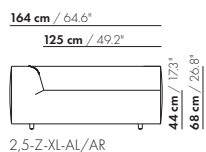

prijzen en afmetingen

	2,5-ZITS AL/AR	2,5-ZITS AL/AR XL	3-ZITS AL/AR	3-ZITS AL/AR XL
STOFUITVOERINGEN:				
S10 + ingezonden stof	€ 2593	€ 2836	€ 2840	€ 3084
S20	€ 2729	€ 2967	€ 3003	€ 3228
S30	€ 3003	€ 3153	€ 3275	€ 3432
S40	€ 3209	€ 3340	€ 3481	€ 3636
S50	€ 3416	€ 3524	€ 3687	€ 3842
LEERUITVOERINGEN:				
L10 + ingezonden leer	€ 3284	€ 3502	€ 3645	€ 3877
L20	€ 3481	€ 3711	€ 3872	€ 4113
L30	€ 3824	€ 3985	€ 4235	€ 4408
L40	€ 4235	€ 4300	€ 4645	€ 4742
L50	€ 4576	€ 4617	€ 5058	€ 5098
HOESPRIJS:				
= uitvoeringsprijs - deductie Deductie =	€ 1615	€ 2036	€ 1796	€ 2214
METRAGES EN VOLUME:				
Metrage uni-stof 140 cm	5,45	5,50	5,95	6,05
Metrage leer bruto m²	11,00	11,50	12,40	12,95
Volume m³	1,40	1,40	1,70	1,70
Gewicht kg	45	55	60	70

2.5 / 3.0 AL/AR

inch = cm x 0.39