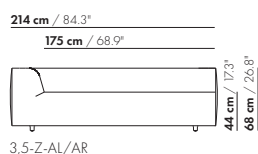

prijzen en afmetingen

	3,5-ZITS AL/AR	3,5-ZITS AL/AR XL	COCOON FAUTEUIL	COCOON AL/AR
STOFUITVOERINGEN:				
S10 + ingezonden stof	€ 3162	€ 3499	€ 3842	€ 3072
S20	€ 3348	€ 3655	€ 4003	€ 3275
S30	€ 3619	€ 3878	€ 4234	€ 3481
S40	€ 3824	€ 4101	€ 4467	€ 3687
S50	€ 4097	€ 4322	€ 4698	€ 3962
LEERUITVOERINGEN:				
L10 + ingezonden leer	€ 4041	€ 4346	€ 4626	€ 3764
L20	€ 4302	€ 4606	€ 4878	€ 3962
L30	€ 4713	€ 4931	€ 5192	€ 4302
L40	€ 5123	€ 5314	€ 5562	€ 4645
L50	€ 5602	€ 5706	€ 5944	€ 5058
HOESPRIJS:				
= uitvoeringsprijs - deductie Deductie =	€ 2036	€ 2565	€ 2804	€ 1866
METRAGES EN VOLUME:				
Metrage uni-stof 140 cm	6,50	6,55	6,85	5,85
Metrage leer bruto m²	13,65	14,20	13,80	11,30
Volume m³	2,10	2,10	1,97	1,97
Gewicht kg	75	85	90	80