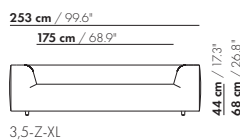

Stikpatroon

Ploelvorming

prijzen en afmetingen

	1,5-ZITS	1,5-ZITS XL	2,5-ZITS	2,5-ZITS XL
				
STOFUITVOERINGEN:				
S10 + ingezonden stof	€ 2729	€ 3060	€ 3003	€ 3319
S20	€ 2865	€ 3197	€ 3140	€ 3475
S30	€ 3140	€ 3393	€ 3416	€ 3695
S40	€ 3348	€ 3589	€ 3687	€ 3917
S50	€ 3551	€ 3785	€ 4031	€ 4137
LEERUITVOERINGEN:				
L10 + ingezonden leer	€ 3577	€ 3870	€ 3946	€ 4184
L20	€ 3824	€ 4115	€ 4204	€ 4455
L30	€ 4302	€ 4459	€ 4645	€ 4830
L40	€ 4645	€ 4828	€ 5058	€ 5238
L50	€ 4986	€ 5199	€ 5535	€ 5647
HOESPRIJS:				
= uitvoeringsprijs - deductie Deductie =	€ 1671	€ 2156	€ 1866	€ 2339
METRAGES EN VOLUME:				
Metrage uni-stof 140 cm	5,70	5,80	6,20	6,50
Metrage leer bruto m ²	12,85	13,45	14,15	14,80
Volume m ³	1,05	1,05	1,70	1,70
Gewicht kg	60	70	70	80

prijzen en afmetingen

	3-ZITS	3-ZITS XL	3,5-ZITS	3,5-ZITS XL
STOFUITVOERINGEN:				
S10 + ingezonden stof	€ 3232	€ 3654	€ 3491	€ 3991
S20	€ 3416	€ 3820	€ 3687	€ 4170
S30	€ 3687	€ 4057	€ 3963	€ 4427
S40	€ 3963	€ 4298	€ 4302	€ 4684
S50	€ 4302	€ 4536	€ 4576	€ 4939
LEERUITVOERINGEN:				
L10 + ingezonden leer	€ 4247	€ 4582	€ 4609	€ 5018
L20	€ 4525	€ 4874	€ 4920	€ 5334
L30	€ 4986	€ 5282	€ 5398	€ 5774
L40	€ 5467	€ 5721	€ 5945	€ 6250
L50	€ 5945	€ 6159	€ 6424	€ 6725
HOESPRIJS:				
= uitvoeringsprijs - deductie Deductie =	€ 2036	€ 2145	€ 2195	€ 2887
METRAGES EN VOLUME:				
Metrage uni-stof 140 cm	6,95	7,05	7,50	7,55
Metrage leer bruto m ²	15,25	16,00	16,55	17,30
Volume m ³	1,73	1,73	1,94	1,94
Gewicht kg	80	90	100	110