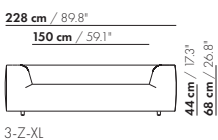

Stikpatroon

Ploelvorming

prijzen en afmetingen

	1,5-ZITS	1,5-ZITS XL	2,5-ZITS	2,5-ZITS XL
				
STOFUITVOERINGEN:				
S10 + ingezonden stof	€ 2729	€ 3060	€ 3003	€ 3319
S20	€ 2865	€ 3197	€ 3140	€ 3475
S30	€ 3140	€ 3393	€ 3416	€ 3695
S40	€ 3348	€ 3589	€ 3687	€ 3917
S50	€ 3551	€ 3785	€ 4031	€ 4137
LEERUITVOERINGEN:				
L10 + ingezonden leer	€ 3577	€ 3870	€ 3946	€ 4184
L20	€ 3824	€ 4115	€ 4204	€ 4455
L30	€ 4302	€ 4459	€ 4645	€ 4830
L40	€ 4645	€ 4828	€ 5058	€ 5238
L50	€ 4986	€ 5199	€ 5535	€ 5647
HOESPRIJS:				
= uitvoeringsprijs - deductie Deductie =	€ 1671	€ 2156	€ 1866	€ 2339
METRAGES EN VOLUME:				
Metrage uni-stof 140 cm	5,70	5,80	6,20	6,50
Metrage leer bruto m ²	12,85	13,45	14,15	14,80
Volume m ³	1,05	1,05	1,70	1,70
Gewicht kg	60	70	70	80

prijzen en afmetingen

	3-ZITS	3-ZITS XL	3,5-ZITS	3,5-ZITS XL
STOFUITVOERINGEN:				
S10 + ingezonden stof	€ 3232	€ 3654	€ 3491	€ 3991
S20	€ 3416	€ 3820	€ 3687	€ 4170
S30	€ 3687	€ 4057	€ 3963	€ 4427
S40	€ 3963	€ 4298	€ 4302	€ 4684
S50	€ 4302	€ 4536	€ 4576	€ 4939
LEERUITVOERINGEN:				
L10 + ingezonden leer	€ 4247	€ 4582	€ 4609	€ 5018
L20	€ 4525	€ 4874	€ 4920	€ 5334
L30	€ 4986	€ 5282	€ 5398	€ 5774
L40	€ 5467	€ 5721	€ 5945	€ 6250
L50	€ 5945	€ 6159	€ 6424	€ 6725
HOESPRIJS:				
= uitvoeringsprijs - deductie Deductie =	€ 2036	€ 2145	€ 2195	€ 2887
METRAGES EN VOLUME:				
Metrage uni-stof 140 cm	6,95	7,05	7,50	7,55
Metrage leer bruto m ²	15,25	16,00	16,55	17,30
Volume m ³	1,73	1,73	1,94	1,94
Gewicht kg	80	90	100	110