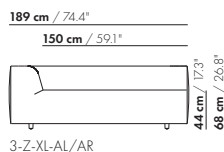

prijzen en afmetingen

	2,5-ZITS AL/AR	2,5-ZITS AL/AR XL	3-ZITS AL/AR	3-ZITS AL/AR XL
STOFUITVOERINGEN:				
S10 + ingezonden stof	€ 2593	€ 2836	€ 2840	€ 3084
S20	€ 2729	€ 2967	€ 3003	€ 3228
S30	€ 3003	€ 3153	€ 3275	€ 3432
S40	€ 3209	€ 3340	€ 3481	€ 3636
S50	€ 3416	€ 3524	€ 3687	€ 3842
LEERUITVOERINGEN:				
L10 + ingezonden leer	€ 3284	€ 3502	€ 3645	€ 3877
L20	€ 3481	€ 3711	€ 3872	€ 4113
L30	€ 3824	€ 3985	€ 4235	€ 4408
L40	€ 4235	€ 4300	€ 4645	€ 4742
L50	€ 4576	€ 4617	€ 5058	€ 5098
HOESPRIJS:				
= uitvoeringsprijs - deductie Deductie =	€ 1615	€ 2036	€ 1796	€ 2214
METRAGES EN VOLUME:				
Metrage uni-stof 140 cm	5,45	5,50	5,95	6,05
Metrage leer bruto m²	11,00	11,50	12,40	12,95
Volume m³	1,40	1,40	1,70	1,70
Gewicht kg	45	55	60	70

2.5 / 3.0 AL/AR

inch = cm x 0.39