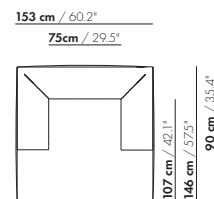

prijzen en afmetingen

	3,5-ZITS AL/AR	3,5-ZITS AL/AR XL	COCOON FAUTEUIL	COCOON AL/AR
STOFUITVOERINGEN:				
S10 + ingezonden stof	€ 3162	€ 3499	€ 3842	€ 3072
S20	€ 3348	€ 3655	€ 4003	€ 3275
S30	€ 3619	€ 3878	€ 4234	€ 3481
S40	€ 3824	€ 4101	€ 4467	€ 3687
S50	€ 4097	€ 4322	€ 4698	€ 3962
LEERUITVOERINGEN:				
L10 + ingezonden leer	€ 4041	€ 4346	€ 4626	€ 3764
L20	€ 4302	€ 4606	€ 4878	€ 3962
L30	€ 4713	€ 4931	€ 5192	€ 4302
L40	€ 5123	€ 5314	€ 5562	€ 4645
L50	€ 5602	€ 5706	€ 5944	€ 5058
HOESPRIJS:				
= uitvoeringsprijs - deductie Deductie =	€ 2036	€ 2565	€ 2804	€ 1866
METRAGES EN VOLUME:				
Metrage uni-stof 140 cm	6,50	6,55	6,85	5,85
Metrage leer bruto m²	13,65	14,20	13,80	11,30
Volume m³	2,10	2,10	1,97	1,97
Gewicht kg	75	85	90	80