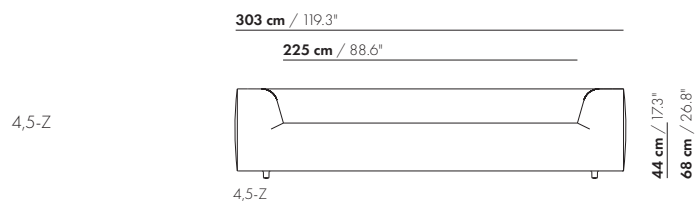

prijzen en afmetingen

	KUSSEN 60X60	KUSSEN ROND 40	KUSSEN ROND 55	KUSSEN ROND 70
				
STOFUITVOERINGEN:				
S10 + ingezonden stof	€ 278	€ 238	€ 301	€ 346
S20	€ 298	€ 248	€ 318	€ 365
S30	€ 321	€ 263	€ 341	€ 393
S40	€ 344	€ 277	€ 365	€ 422
S50	€ 367	€ 290	€ 388	€ 450
LEERUITVOERINGEN:				
L10 + ingezonden leer	€ 335	€ 237	€ 408	€ 514
L20	€ 368	€ 250	€ 428	€ 549
L30	€ 408	€ 266	€ 455	€ 592
L40	€ 450	€ 282	€ 482	€ 635
L50	€ 509	€ 298	€ 508	€ 679
HOESPRIJS:				
= uitvoeringsprijs - deductie Deductie =	€ 57	€ 50	€ 63	€ 82
METRAGES EN VOLUME:				
Metrage uni-stof 140 cm	0,75	0,55	0,85	1,00
Metrage leer bruto m ²	1,55	0,70	1,20	1,90
Volume m ³	-	-	-	-
Gewicht kg	-	-	-	-

1,5-Z

168 cm / 66.1"
90 cm / 35.4"

2,5-Z

203 cm / 80"
125 cm / 49.2"

3-Z

228 cm / 89.8"
150 cm / 59.1"

3,5-Z

253 cm / 99.6"
175 cm / 68.9"

1,5-Z-ZA

90 cm / 35.4"

1,5-Z-ZA

56 cm / 22.1"
90 cm / 35.4"
95 cm / 37.4"

2,5-Z-ZA

125 cm / 49.2"

2,5-Z-ZA

56 cm / 22.1"
90 cm / 35.4"
95 cm / 37.4"

3-Z-ZA

150 cm / 59.1"

3-Z-ZA

56 cm / 22.1"
90 cm / 35.4"
95 cm / 37.4"

3,5-Z-ZA

175 cm / 68.9"

3,5-Z-ZA

56 cm / 22.1"
90 cm / 35.4"
95 cm / 37.4"