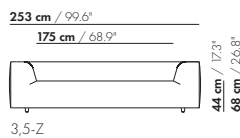

Stikpatroon

Ploelvorming

prijzen en afmetingen

	1,5-ZITS	1,5-ZITS XL	2,5-ZITS	2,5-ZITS XL
				
STOFUITVOERINGEN:				
S10 + ingezonden stof	€ 2729	€ 3060	€ 3003	€ 3319
S20	€ 2865	€ 3197	€ 3140	€ 3475
S30	€ 3140	€ 3393	€ 3416	€ 3695
S40	€ 3348	€ 3589	€ 3687	€ 3917
S50	€ 3551	€ 3785	€ 4031	€ 4137
LEERUITVOERINGEN:				
L10 + ingezonden leer	€ 3577	€ 3870	€ 3946	€ 4184
L20	€ 3824	€ 4115	€ 4204	€ 4455
L30	€ 4302	€ 4459	€ 4645	€ 4830
L40	€ 4645	€ 4828	€ 5058	€ 5238
L50	€ 4986	€ 5199	€ 5535	€ 5647
HOESPRIJS:				
= uitvoeringsprijs - deductie Deductie =	€ 1671	€ 2156	€ 1866	€ 2339
METRAGES EN VOLUME:				
Metrage uni-stof 140 cm	5,70	5,80	6,20	6,50
Metrage leer bruto m ²	12,85	13,45	14,15	14,80
Volume m ³	1,05	1,05	1,70	1,70
Gewicht kg	60	70	70	80

prijzen en afmetingen

	3-ZITS	3-ZITS XL	3,5-ZITS	3,5-ZITS XL
STOFUITVOERINGEN:				
S10 + ingezonden stof	€ 3232	€ 3654	€ 3491	€ 3991
S20	€ 3416	€ 3820	€ 3687	€ 4170
S30	€ 3687	€ 4057	€ 3963	€ 4427
S40	€ 3963	€ 4298	€ 4302	€ 4684
S50	€ 4302	€ 4536	€ 4576	€ 4939
LEERUITVOERINGEN:				
L10 + ingezonden leer	€ 4247	€ 4582	€ 4609	€ 5018
L20	€ 4525	€ 4874	€ 4920	€ 5334
L30	€ 4986	€ 5282	€ 5398	€ 5774
L40	€ 5467	€ 5721	€ 5945	€ 6250
L50	€ 5945	€ 6159	€ 6424	€ 6725
HOESPRIJS:				
= uitvoeringsprijs - deductie Deductie =	€ 2036	€ 2145	€ 2195	€ 2887
METRAGES EN VOLUME:				
Metrage uni-stof 140 cm	6,95	7,05	7,50	7,55
Metrage leer bruto m ²	15,25	16,00	16,55	17,30
Volume m ³	1,73	1,73	1,94	1,94
Gewicht kg	80	90	100	110