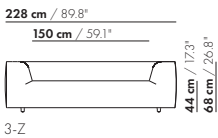

Stikpatroon

Ploelvorming

prijzen en afmetingen

	1,5-ZITS	1,5-ZITS XL	2,5-ZITS	2,5-ZITS XL
				
STOFUITVOERINGEN:				
S10 + ingezonden stof	€ 2729	€ 3060	€ 3003	€ 3319
S20	€ 2865	€ 3197	€ 3140	€ 3475
S30	€ 3140	€ 3393	€ 3416	€ 3695
S40	€ 3348	€ 3589	€ 3687	€ 3917
S50	€ 3551	€ 3785	€ 4031	€ 4137
LEERUITVOERINGEN:				
L10 + ingezonden leer	€ 3577	€ 3870	€ 3946	€ 4184
L20	€ 3824	€ 4115	€ 4204	€ 4455
L30	€ 4302	€ 4459	€ 4645	€ 4830
L40	€ 4645	€ 4828	€ 5058	€ 5238
L50	€ 4986	€ 5199	€ 5535	€ 5647
HOESPRIJS:				
= uitvoeringsprijs - deductie Deductie =	€ 1671	€ 2156	€ 1866	€ 2339
METRAGES EN VOLUME:				
Metrage uni-stof 140 cm	5,70	5,80	6,20	6,50
Metrage leer bruto m ²	12,85	13,45	14,15	14,80
Volume m ³	1,05	1,05	1,70	1,70
Gewicht kg	60	70	70	80

prijzen en afmetingen

	3-ZITS	3-ZITS XL	3,5-ZITS	3,5-ZITS XL
STOFUITVOERINGEN:				
S10 + ingezonden stof	€ 3232	€ 3654	€ 3491	€ 3991
S20	€ 3416	€ 3820	€ 3687	€ 4170
S30	€ 3687	€ 4057	€ 3963	€ 4427
S40	€ 3963	€ 4298	€ 4302	€ 4684
S50	€ 4302	€ 4536	€ 4576	€ 4939
LEERUITVOERINGEN:				
L10 + ingezonden leer	€ 4247	€ 4582	€ 4609	€ 5018
L20	€ 4525	€ 4874	€ 4920	€ 5334
L30	€ 4986	€ 5282	€ 5398	€ 5774
L40	€ 5467	€ 5721	€ 5945	€ 6250
L50	€ 5945	€ 6159	€ 6424	€ 6725
HOESPRIJS:				
= uitvoeringsprijs - deductie Deductie =	€ 2036	€ 2145	€ 2195	€ 2887
METRAGES EN VOLUME:				
Metrage uni-stof 140 cm	6,95	7,05	7,50	7,55
Metrage leer bruto m ²	15,25	16,00	16,55	17,30
Volume m ³	1,73	1,73	1,94	1,94
Gewicht kg	80	90	100	110