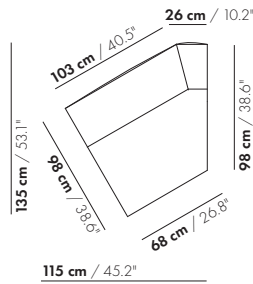

2,5-Z-ZA

64 cm / 25.2"
98 cm / 38.6"
103 cm / 40.5"

3-Z-ZA

150 cm / 59.1"

3-Z-ZA

64 cm / 25.2"
98 cm / 38.6"
103 cm / 40.5"

3,5-Z-ZA

175 cm / 68.9"

3,5-Z-ZA

64 cm / 25.2"
98 cm / 38.6"
103 cm / 40.5"

P-60X98

P-60X98

44 cm / 17.3"

98 cm / 38.6"

103 cm / 40.5"

60 cm / 23.6"
65 cm / 25.6"

P-98X98

P-98X98

44 cm / 17.3"

98 cm / 38.6"

103 cm / 40.5"

98 cm / 38.6"
103 cm / 40.5"

CHL-AL/AR

125 cm / 49.2"
86 cm / 33.9"

CHL-AL/AR

H-30-L/R

115 cm / 45.2"

115 cm / 45.2"

H-CLOSED-90

202 cm / 79.5"

64 cm / 25.2"
98 cm / 38.6"
103 cm / 40.5"

H-OPEN-90