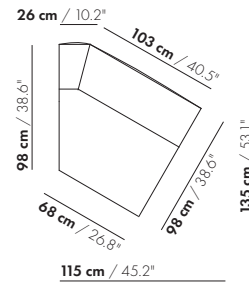

2,5-Z-ZA

64 cm / 25.2"
98 cm / 38.6"
103 cm / 40.5"

3-Z-ZA

150 cm / 59.1"

3-Z-ZA

64 cm / 25.2"
98 cm / 38.6"
103 cm / 40.5"

3,5-Z-ZA

175 cm / 68.9"

3,5-Z-ZA

64 cm / 25.2"
98 cm / 38.6"
103 cm / 40.5"

P-60X98

P-60X98

44 cm / 17.3"

98 cm / 38.6"

103 cm / 40.5"

60 cm / 23.6"
65 cm / 25.6"

P-98X98

P-98X98

44 cm / 17.3"

98 cm / 38.6"

103 cm / 40.5"

98 cm / 38.6"
103 cm / 40.5"

CHL-AL/AR

125 cm / 49.2"
86 cm / 33.9"

CHL-AL/AR

H-30-L/R

115 cm / 45.2"

115 cm / 45.2"

H-CLOSED-90

202 cm / 79.5"

64 cm / 25.2"
98 cm / 38.6"
103 cm / 40.5"

H-OPEN-90