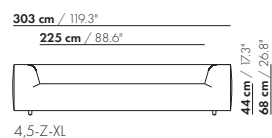

prijzen en afmetingen

	4-ZITS	4-ZITS XL	4,5-ZITS	4,5-ZITS XL
STOFUITVOERINGEN:				
S10 + ingezonden stof	€ 4034	€ 4247	€ 4339	€ 4569
S20	€ 4224	€ 4439	€ 4541	€ 4773
S30	€ 4496	€ 4713	€ 4830	€ 5065
S40	€ 4767	€ 4988	€ 5121	€ 5358
S50	€ 5040	€ 5262	€ 5409	€ 5651
LEERUITVOERINGEN:				
L10 + ingezonden leer	€ 5087	€ 5374	€ 5462	€ 5786
L20	€ 5412	€ 5714	€ 5812	€ 6152
L30	€ 5820	€ 6176	€ 6321	€ 6644
L40	€ 6227	€ 6689	€ 6845	€ 7192
L50	€ 6634	€ 7200	€ 7370	€ 7743
HOESPRIJS:				
= uitvoeringsprijs - deductie Deductie =	€ 2893	€ 3082	€ 3150	€ 3341
METRAGES EN VOLUME:				
Metrage uni-stof 140 cm	8,00	8,10	8,55	8,60
Metrage leer bruto m²	16,20	18,65	19,10	19,95
Volume m³	1,94	1,94	2,45	2,45
Gewicht kg	110	120	120	130