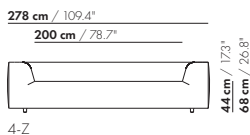

prijzen en afmetingen

	4-ZITS	4-ZITS XL	4,5-ZITS	4,5-ZITS XL
STOFUITVOERINGEN:				
S10 + ingezonden stof	€ 4034	€ 4247	€ 4339	€ 4569
S20	€ 4224	€ 4439	€ 4541	€ 4773
S30	€ 4496	€ 4713	€ 4830	€ 5065
S40	€ 4767	€ 4988	€ 5121	€ 5358
S50	€ 5040	€ 5262	€ 5409	€ 5651
LEERUITVOERINGEN:				
L10 + ingezonden leer	€ 5087	€ 5374	€ 5462	€ 5786
L20	€ 5412	€ 5714	€ 5812	€ 6152
L30	€ 5820	€ 6176	€ 6321	€ 6644
L40	€ 6227	€ 6689	€ 6845	€ 7192
L50	€ 6634	€ 7200	€ 7370	€ 7743
HOESPRIJS:				
= uitvoeringsprijs - deductie Deductie =	€ 2893	€ 3082	€ 3150	€ 3341
METRAGES EN VOLUME:				
Metrage uni-stof 140 cm	8,00	8,10	8,55	8,60
Metrage leer bruto m²	16,20	18,65	19,10	19,95
Volume m³	1,94	1,94	2,45	2,45
Gewicht kg	110	120	120	130