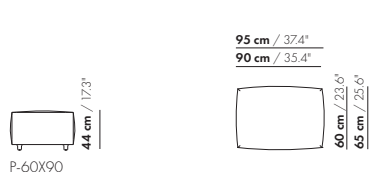

64 cm / 25.2"
98 cm / 38.6"
103 cm / 40.5"

175 cm / 68.9"

3,5-Z-XL-ZA

64 cm / 25.2"
98 cm / 38.6"
103 cm / 40.5"

prijzen en afmetingen

	GESLOTEN HOEK 90	GESLOTEN HOEK 90 XL	OPEN HOEK 90	OPEN HOEK 90 XL
STOFUITVOERINGEN:				
S10 + ingezonden stof	€ 2873	€ 3056	€ 3156	€ 3277
S20	€ 2985	€ 3176	€ 3238	€ 3361
S30	€ 3148	€ 3344	€ 3355	€ 3481
S40	€ 3308	€ 3516	€ 3487	€ 3601
S50	€ 3468	€ 3687	€ 3630	€ 3728
LEERUITVOERINGEN:				
L10 + ingezonden leer	€ 3277	€ 3547	€ 3606	€ 3701
L20	€ 3441	€ 3727	€ 3729	€ 3853
L30	€ 3646	€ 3953	€ 3991	€ 4043
L40	€ 3907	€ 4214	€ 4219	€ 4231
L50	€ 4153	€ 4484	€ 4432	€ 4420
HOESPRIJS:				
= uitvoeringsprijs - deductie Deductie =	€ 2178	€ 2339	€ 2249	€ 2327
METRAGES EN VOLUME:				
Metrage uni-stof 140 cm	4,75	5,00	4,20	4,25
Metrage leer bruto m ²	9,00	9,90	7,80	8,30
Volume m ³	1,70	1,70	1,70	1,70
Gewicht kg	60	70	60	70

inch = cm x 0.39

Prijzen EUR incl. BTW

2023-2

prijzen en afmetingen

	POEF 60X90	POEF 60X98	POEF 90X90	POEF 98X98
				
STOFUITVOERINGEN:				
S10 + ingezonden stof	€ 1020	€ 1129	€ 1291	€ 1407
S20	€ 1088	€ 1165	€ 1361	€ 1470
S30	€ 1156	€ 1218	€ 1499	€ 1560
S40	€ 1291	€ 1280	€ 1636	€ 1667
S50	€ 1429	€ 1342	€ 1771	€ 1775
LEERUITVOERINGEN:				
L10 + ingezonden leer	€ 1260	€ 1417	€ 1499	€ 1713
L20	€ 1361	€ 1485	€ 1636	€ 1804
L30	€ 1499	€ 1569	€ 1771	€ 1918
L40	€ 1636	€ 1654	€ 1908	€ 2030
L50	€ 1771	€ 1739	€ 2046	€ 2144
HOESPRIJS:				
= uitvoeringsprijs - deductie Deductie =	€ 603	€ 721	€ 718	€ 853
METRAGES EN VOLUME:				
Metrage uni-stof 140 cm	1,75	1,85	2,75	3,25
Metrage leer bruto m ²	3,50	3,70	4,45	5,00
Volume m ³	0,46	0,46	0,50	1,05
Gewicht kg	15	25	40	50

1,5-Z

168 cm / 66.1"
90 cm / 35.4"

2,5-Z

203 cm / 80"
125 cm / 49.2"

3-Z

228 cm / 89.8"
150 cm / 59.1"

3,5-Z

253 cm / 99.6"
175 cm / 68.9"