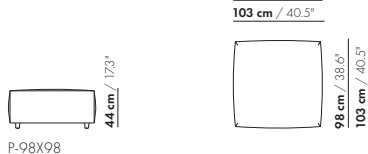

64 cm / 25.2"
98 cm / 38.6"
103 cm / 40.5"

175 cm / 68.9"

3,5-Z-XL-ZA

64 cm / 25.2"
98 cm / 38.6"
103 cm / 40.5"

prijzen en afmetingen

	GESLOTEN HOEK 90	GESLOTEN HOEK 90 XL	OPEN HOEK 90	OPEN HOEK 90 XL
STOFUITVOERINGEN:				
S10 + ingezonden stof	€ 2873	€ 3056	€ 3156	€ 3277
S20	€ 2985	€ 3176	€ 3238	€ 3361
S30	€ 3148	€ 3344	€ 3355	€ 3481
S40	€ 3308	€ 3516	€ 3487	€ 3601
S50	€ 3468	€ 3687	€ 3630	€ 3728
LEERUITVOERINGEN:				
L10 + ingezonden leer	€ 3277	€ 3547	€ 3606	€ 3701
L20	€ 3441	€ 3727	€ 3729	€ 3853
L30	€ 3646	€ 3953	€ 3991	€ 4043
L40	€ 3907	€ 4214	€ 4219	€ 4231
L50	€ 4153	€ 4484	€ 4432	€ 4420
HOESPRIJS:				
= uitvoeringsprijs - deductie Deductie =	€ 2178	€ 2339	€ 2249	€ 2327
METRAGES EN VOLUME:				
Metrage uni-stof 140 cm	4,75	5,00	4,20	4,25
Metrage leer bruto m ²	9,00	9,90	7,80	8,30
Volume m ³	1,70	1,70	1,70	1,70
Gewicht kg	60	70	60	70

inch = cm x 0.39

Prijzen EUR incl. BTW

2023-2

prijzen en afmetingen

	POEF 60X90	POEF 60X98	POEF 90X90	POEF 98X98
				
STOFUITVOERINGEN:				
S10 + ingezonden stof	€ 1020	€ 1129	€ 1291	€ 1407
S20	€ 1088	€ 1165	€ 1361	€ 1470
S30	€ 1156	€ 1218	€ 1499	€ 1560
S40	€ 1291	€ 1280	€ 1636	€ 1667
S50	€ 1429	€ 1342	€ 1771	€ 1775
LEERUITVOERINGEN:				
L10 + ingezonden leer	€ 1260	€ 1417	€ 1499	€ 1713
L20	€ 1361	€ 1485	€ 1636	€ 1804
L30	€ 1499	€ 1569	€ 1771	€ 1918
L40	€ 1636	€ 1654	€ 1908	€ 2030
L50	€ 1771	€ 1739	€ 2046	€ 2144
HOESPRIJS:				
= uitvoeringsprijs - deductie Deductie =	€ 603	€ 721	€ 718	€ 853
METRAGES EN VOLUME:				
Metrage uni-stof 140 cm	1,75	1,85	2,75	3,25
Metrage leer bruto m ²	3,50	3,70	4,45	5,00
Volume m ³	0,46	0,46	0,50	1,05
Gewicht kg	15	25	40	50

1,5-Z

168 cm / 66.1"
90 cm / 35.4"

2,5-Z

203 cm / 80"
125 cm / 49.2"

3-Z

228 cm / 89.8"
150 cm / 59.1"

3,5-Z

253 cm / 99.6"
175 cm / 68.9"