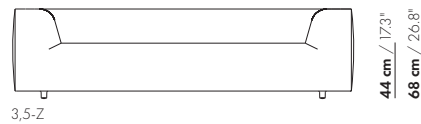

inch = cm x 0.39

Prijzen EUR incl. BTW

2023-2

prijzen en afmetingen

	POEF 60X90	POEF 60X98	POEF 90X90	POEF 98X98
				
STOFUITVOERINGEN:				
S10 + ingezonden stof	€ 1020	€ 1129	€ 1291	€ 1407
S20	€ 1088	€ 1165	€ 1361	€ 1470
S30	€ 1156	€ 1218	€ 1499	€ 1560
S40	€ 1291	€ 1280	€ 1636	€ 1667
S50	€ 1429	€ 1342	€ 1771	€ 1775
LEERUITVOERINGEN:				
L10 + ingezonden leer	€ 1260	€ 1417	€ 1499	€ 1713
L20	€ 1361	€ 1485	€ 1636	€ 1804
L30	€ 1499	€ 1569	€ 1771	€ 1918
L40	€ 1636	€ 1654	€ 1908	€ 2030
L50	€ 1771	€ 1739	€ 2046	€ 2144
HOESPRIJS:				
= uitvoeringsprijs - deductie Deductie =	€ 603	€ 721	€ 718	€ 853
METRAGES EN VOLUME:				
Metrage uni-stof 140 cm	1,75	1,85	2,75	3,25
Metrage leer bruto m ²	3,50	3,70	4,45	5,00
Volume m ³	0,46	0,46	0,50	1,05
Gewicht kg	15	25	40	50

prijzen en afmetingen

	KUSSEN 60X60	KUSSEN ROND 40	KUSSEN ROND 55	KUSSEN ROND 70
				
STOFUITVOERINGEN:				
S10 + ingezonden stof	€ 278	€ 238	€ 301	€ 346
S20	€ 298	€ 248	€ 318	€ 365
S30	€ 321	€ 263	€ 341	€ 393
S40	€ 344	€ 277	€ 365	€ 422
S50	€ 367	€ 290	€ 388	€ 450
LEERUITVOERINGEN:				
L10 + ingezonden leer	€ 335	€ 237	€ 408	€ 514
L20	€ 368	€ 250	€ 428	€ 549
L30	€ 408	€ 266	€ 455	€ 592
L40	€ 450	€ 282	€ 482	€ 635
L50	€ 509	€ 298	€ 508	€ 679
HOESPRIJS:				
= uitvoeringsprijs - deductie Deductie =	€ 57	€ 50	€ 63	€ 82
METRAGES EN VOLUME:				
Metrage uni-stof 140 cm	0,75	0,55	0,85	1,00
Metrage leer bruto m ²	1,55	0,70	1,20	1,90
Volume m ³	-	-	-	-
Gewicht kg	-	-	-	-

1,5-Z

168 cm / 66.1"
90 cm / 35.4"

2,5-Z

203 cm / 80"
125 cm / 49.2"

3-Z

228 cm / 89.8"
150 cm / 59.1"

3,5-Z

253 cm / 99.6"
175 cm / 68.9"

1,5-Z-ZA

90 cm / 35.4"

1,5-Z-ZA

56 cm / 22.1"
90 cm / 35.4"
95 cm / 37.4"

2,5-Z-ZA

125 cm / 49.2"

2,5-Z-ZA

56 cm / 22.1"
90 cm / 35.4"
95 cm / 37.4"