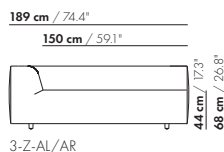

prijzen en afmetingen

	2,5-ZITS AL/AR	2,5-ZITS AL/AR XL	3-ZITS AL/AR	3-ZITS AL/AR XL
STOFUITVOERINGEN:				
S10 + ingezonden stof	€ 2593	€ 2836	€ 2840	€ 3084
S20	€ 2729	€ 2967	€ 3003	€ 3228
S30	€ 3003	€ 3153	€ 3275	€ 3432
S40	€ 3209	€ 3340	€ 3481	€ 3636
S50	€ 3416	€ 3524	€ 3687	€ 3842
LEERUITVOERINGEN:				
L10 + ingezonden leer	€ 3284	€ 3502	€ 3645	€ 3877
L20	€ 3481	€ 3711	€ 3872	€ 4113
L30	€ 3824	€ 3985	€ 4235	€ 4408
L40	€ 4235	€ 4300	€ 4645	€ 4742
L50	€ 4576	€ 4617	€ 5058	€ 5098
HOESPRIJS:				
= uitvoeringsprijs - deductie Deductie =	€ 1615	€ 2036	€ 1796	€ 2214
METRAGES EN VOLUME:				
Metrage uni-stof 140 cm	5,45	5,50	5,95	6,05
Metrage leer bruto m²	11,00	11,50	12,40	12,95
Volume m³	1,40	1,40	1,70	1,70
Gewicht kg	45	55	60	70

2.5 / 3.0 AL/AR

inch = cm x 0.39